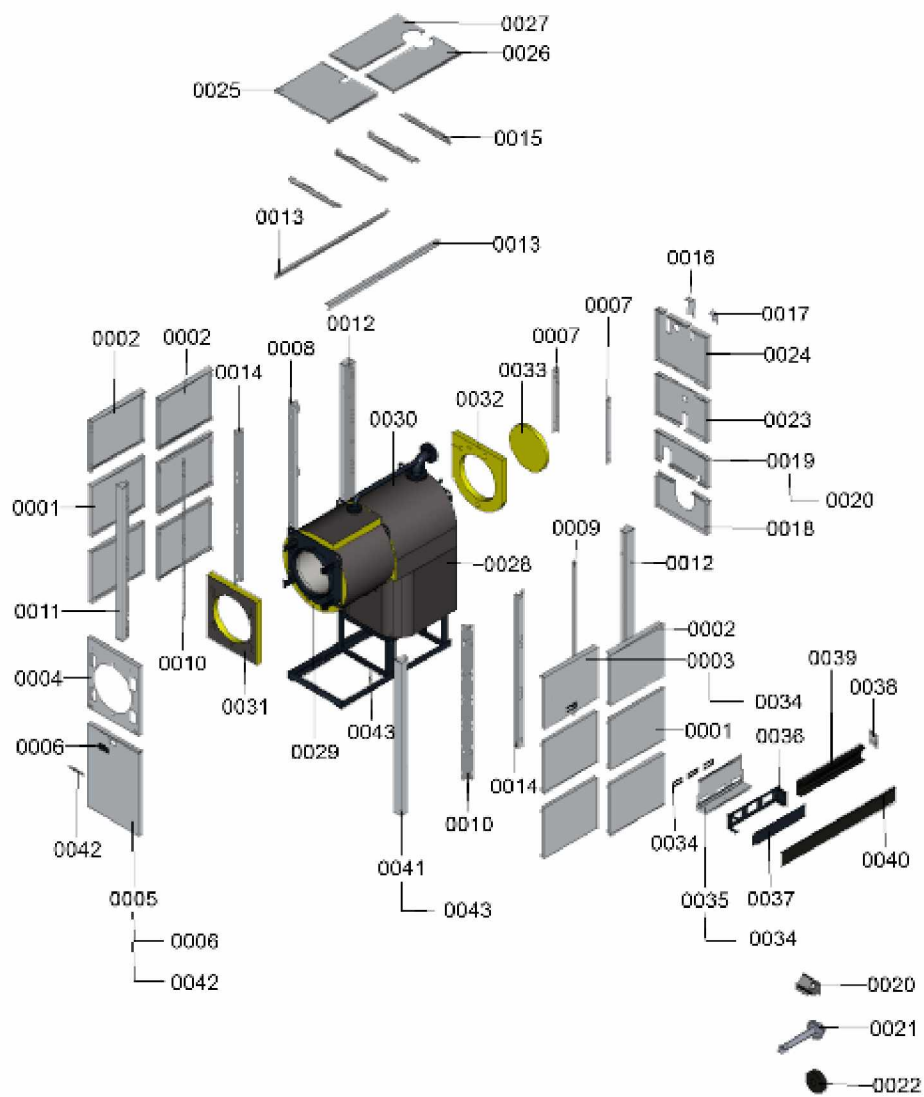

1.2. Graphique 7121492