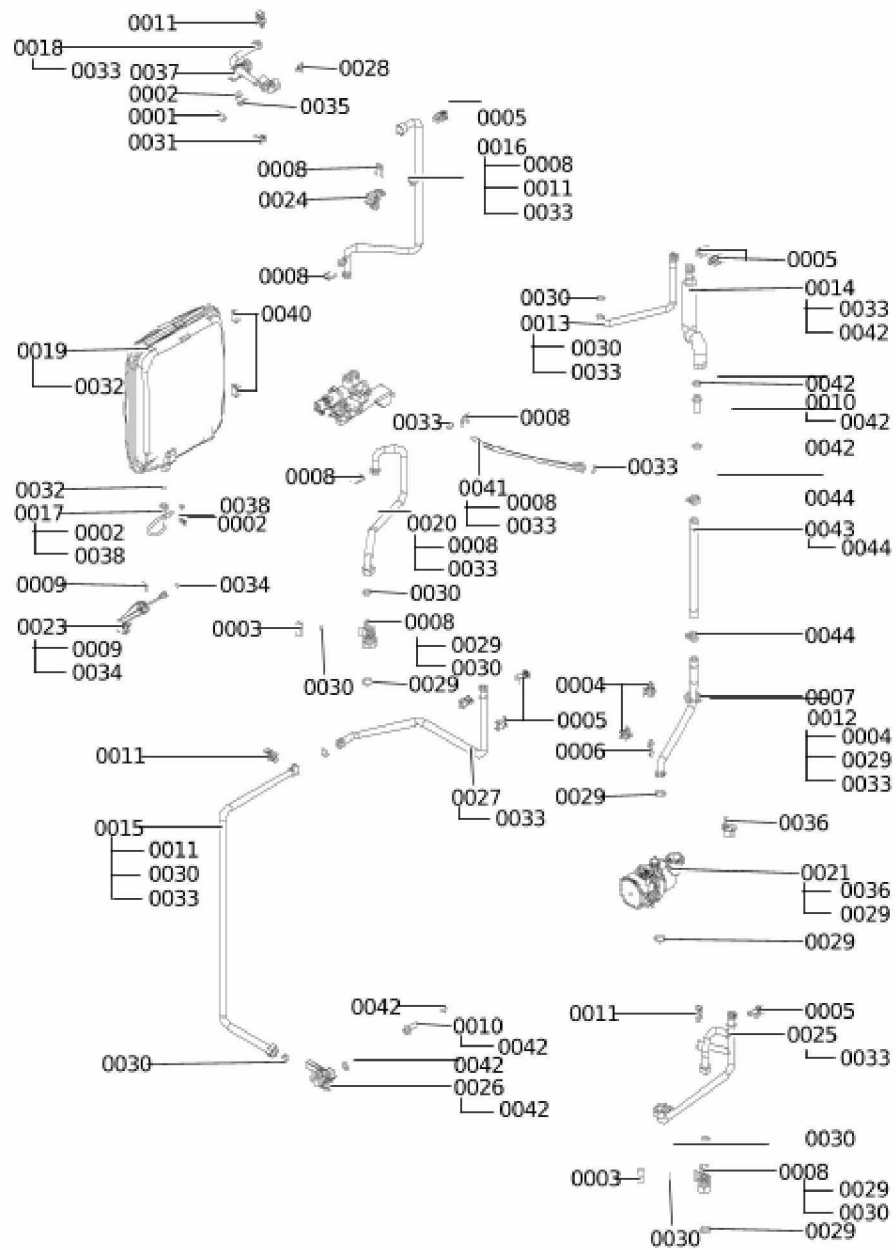

1.2. Graphique 7121075