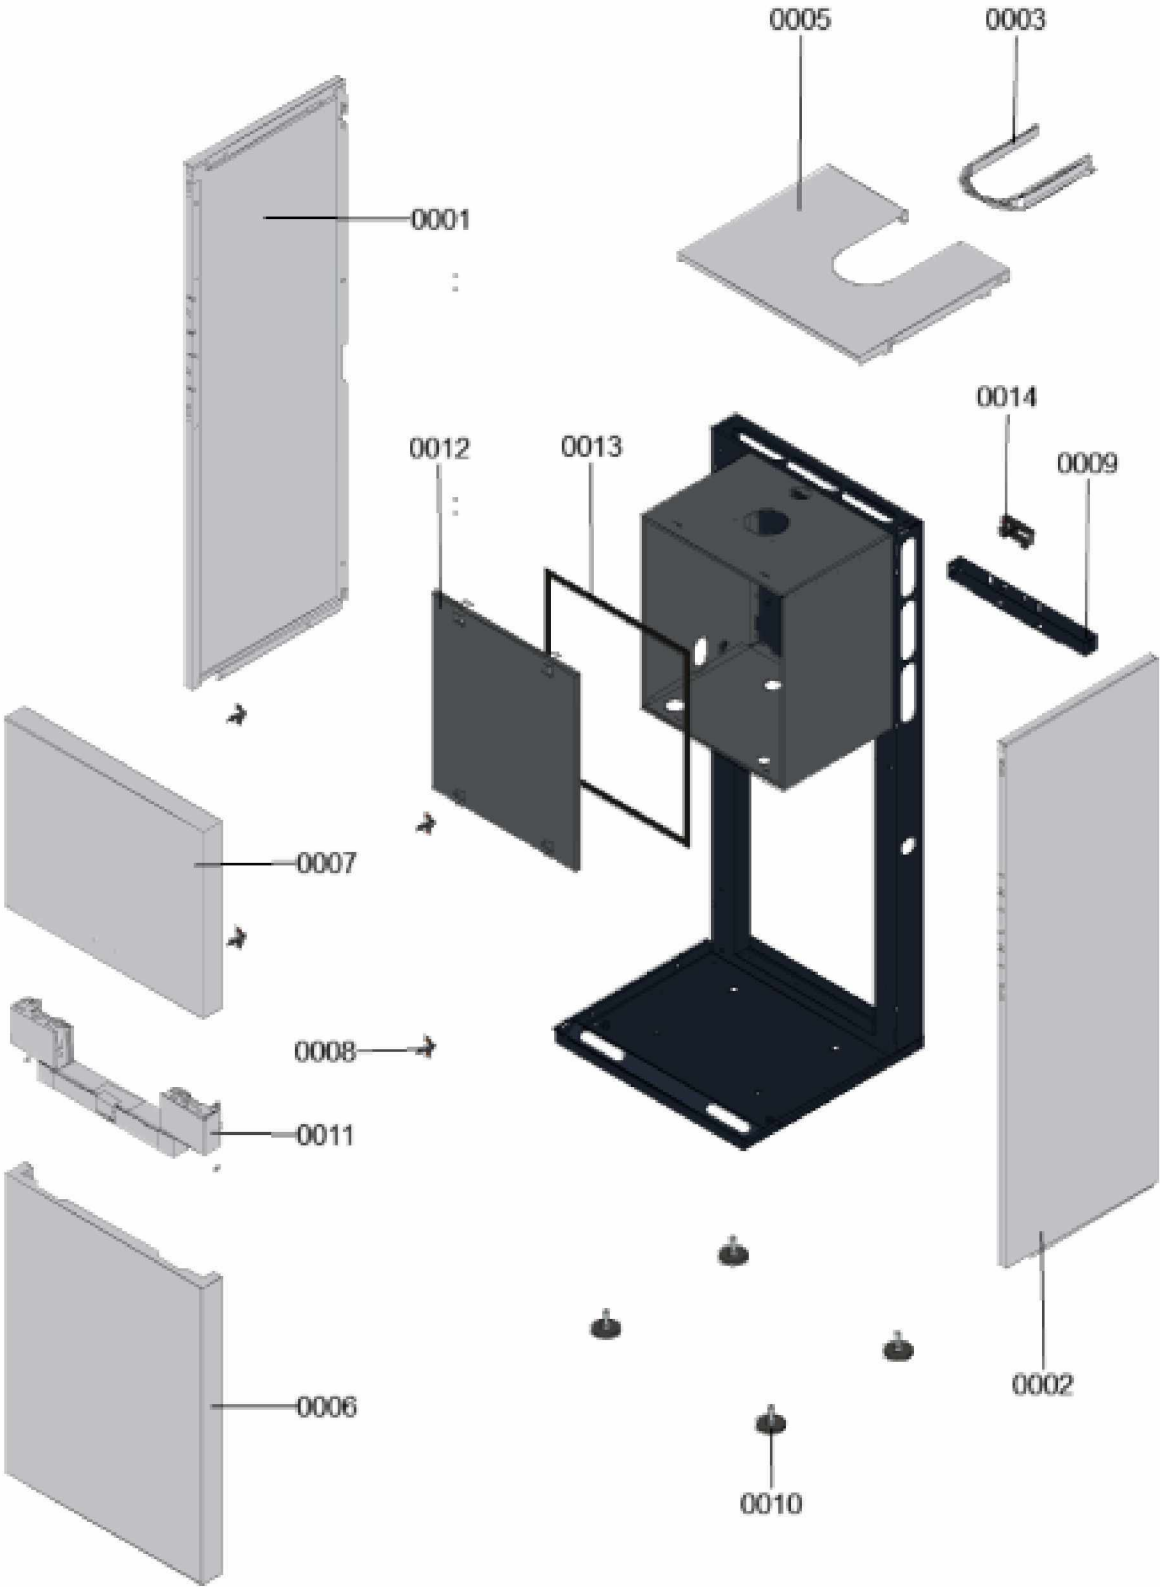

1.2. Graphique 7115467