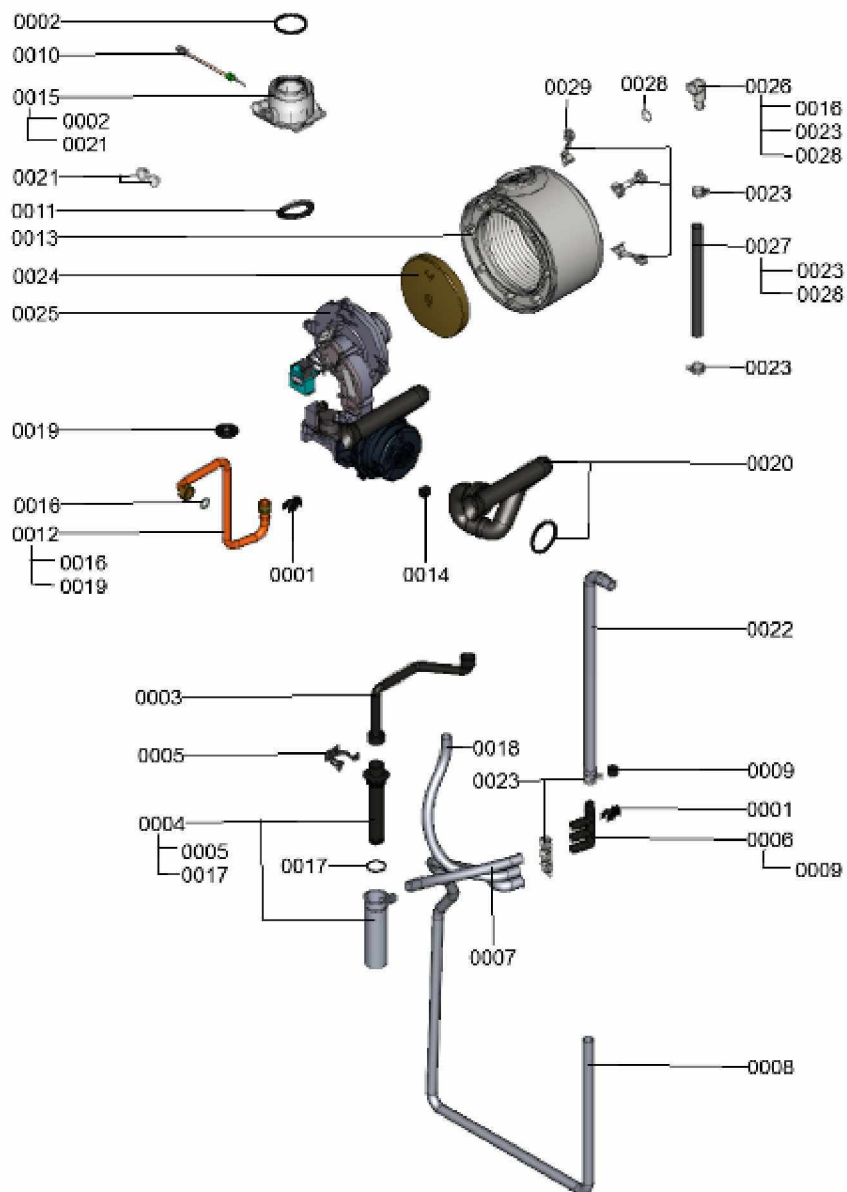

1.2. Graphique 7115464