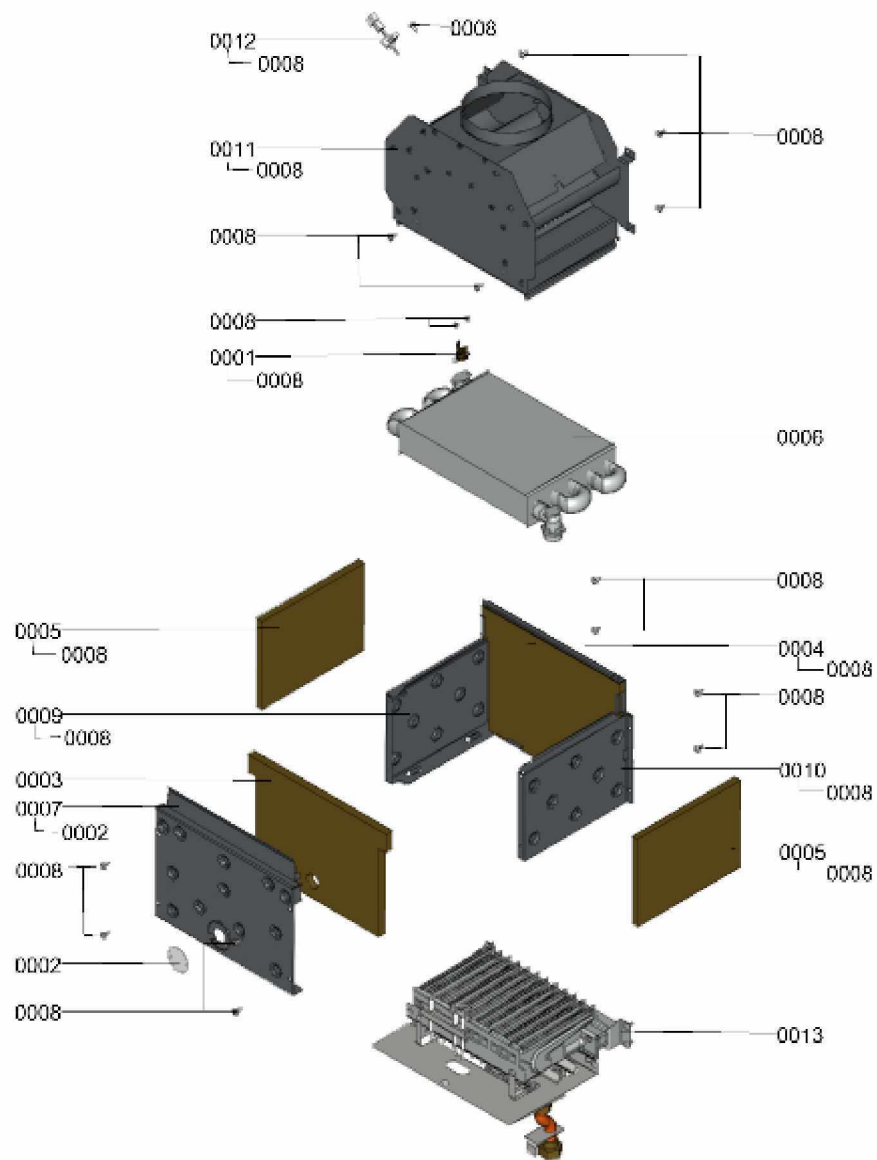

1.2. Graphique 7124248

1. Liste des pièces 7124250 Hydraulique

1.1. Liste des pièces

Position	N° produit.	Désignation	GrpMat	Quantité	Prix catalogue / pc.
0001	7819967	Sonde de température	754	1	49.00 EUR
0002	7819971	Purgeur d'air automatique G 3/8"	754	1	16.50 EUR
0003	7827924	Vase d'expansion (VP 100-W WHKB)	754	1	238.00 EUR
0004	7827925	Manomètre 0/4bar 0-120°C avec capillaire	754	1	47.00 EUR
0005	7827926	Coque isolante supérieure	754	1	35.00 EUR
0006	7827927	Tube de raccordement échangeur chaleur	754	1	58.00 EUR
0007	7827928	Tube de raccordement vase d'expansion	754	1	60.00 EUR
0008	7827929	Conduite raccord. départ chauffage 25kW	754	1	40.00 EUR
0009	7827930	Conduite raccord. retour chauffage 25kW	754	1	35.00 EUR
0010	7825714	Tube de raccordement SIV	754	1	20.00 EUR
0011	7833037	Soupape de sécurité 3 bars D=19,9 x G1/2	754	1	22.00 EUR
0012	7827943	Clips D=8 (5 pièces)	754	1	8.20 EUR
0013	7827944	Clip D=10 (5 pièces)	754	1	10.70 EUR
0014	7827946	Clip D=18 (x5)	754	1	12.00 EUR
0015	7826217	Joints toriques 17 x 24 x 2 (5 pièces)	754	1	8.20 EUR
0016	7826215	Joints toriques 17,86x2,62 (5 pièces)	754	1	9.00 EUR
0017	7826216	Joints torique 9,6 x 2,4 (5pcs)	754	1	13.00 EUR
0018	7124251	Aqua-platine	T6999	1	Sur demande