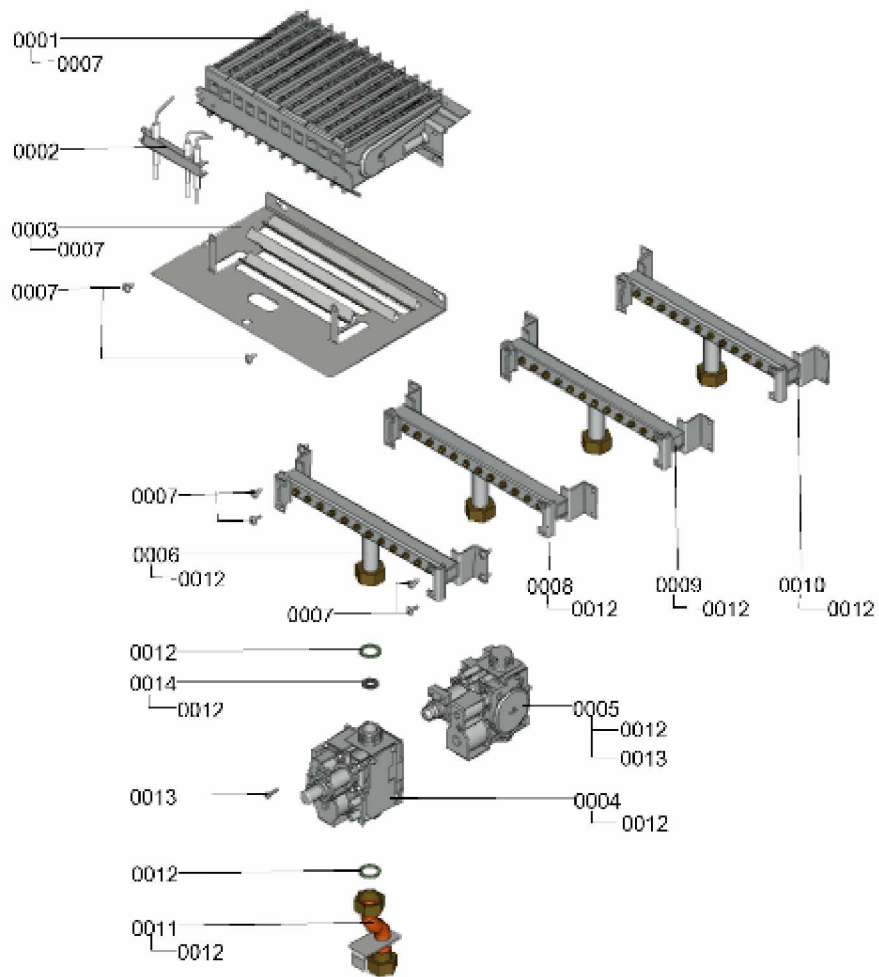

1.2. Graphique 7124249