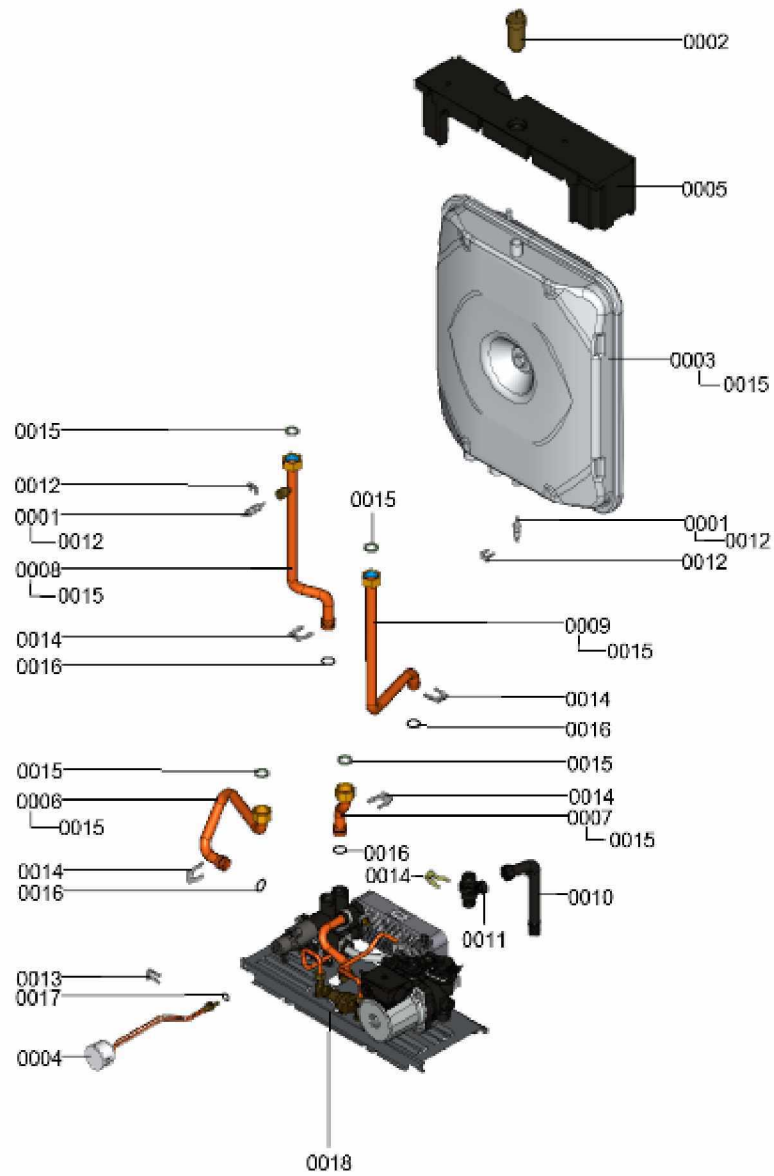

1.2. Graphique 7124248

1. Liste des pièces 7124250 Hydraulique

1.1. Liste des pièces

Position	N° produit.	Désignation	GrpMat	Quantité	Prix catalogue / pc.
0001	7819967	Sonde de température	754	1	49.00 EUR
0002	7819971	Purgeur d'air automatique G 3/8"	754	1	16.50 EUR
0003	7827924	Vase d'expansion (VP 100-W WHKB)	754	1	238.00 EUR
0004	7827925	Manomètre 0/4bar 0-120°C avec capillaire	754	1	47.00 EUR
0005	7827926	Coque isolante supérieure	754	1	35.00 EUR
0006	7827927	Tube de raccordement échangeur chaleur	754	1	58.00 EUR
0007	7827928	Tube de raccordement vase d'expansion	754	1	60.00 EUR
0008	7827929	Conduite raccord. départ chauffage 25kW	754	1	40.00 EUR
0009	7827930	Conduite raccord. retour chauffage 25kW	754	1	35.00 EUR
0010	7825714	Tube de raccordement SIV	754	1	20.00 EUR
0011	7833037	Soupape de sécurité 3 bars D=19,9 x G1/2	754	1	22.00 EUR
0012	7827943	Clips D=8 (5 pièces)	754	1	8.20 EUR
0013	7827944	Clip D=10 (5 pièces)	754	1	10.70 EUR
0014	7827946	Clip D=18 (x5)	754	1	12.00 EUR
0015	7826217	Joints toriques 17 x 24 x 2 (5 pièces)	754	1	8.20 EUR
0016	7826215	Joints toriques 17,86x2,62 (5 pièces)	754	1	9.00 EUR
0017	7826216	Joints torique 9,6 x 2,4 (5pcs)	754	1	13.00 EUR
0018	7124251	Aqua-platine	T6999	1	Sur demande

1.2. Graphique 7124250

1. Liste des pièces 7121509 Régulation

1.1. Liste des pièces

Position	N° produit.	Désignation	GrpMat	Quantité	Prix catalogue / pc.
0100	7832971	Régulation Vitopend 100 WHKB (SAV)	754	1	263.00 EUR
0101	7825549	Plastron coffret de raccordement WH1B	754	1	12.60 EUR
0102	7404396	Fusible T 2,5A/250V (10 pièces)	754	1	13.10 EUR
0103	7828554	Faisceau de câbles CN7	754	1	39.00 EUR
0105	7827953	Faisceau de câbles CN5	754	1	10.10 EUR
0106	7825554	Câble de raccordement vanne gaz/terre	754	1	28.00 EUR
0107	7828189	Faisceau câbles moteur pas à pas Moltex	754	1	47.00 EUR
0109	7823516	Serre câble (10 pièces)	754	1	9.40 EUR
0110	7818116	Sonde de temp. extérieure	630	1	169.00 EUR