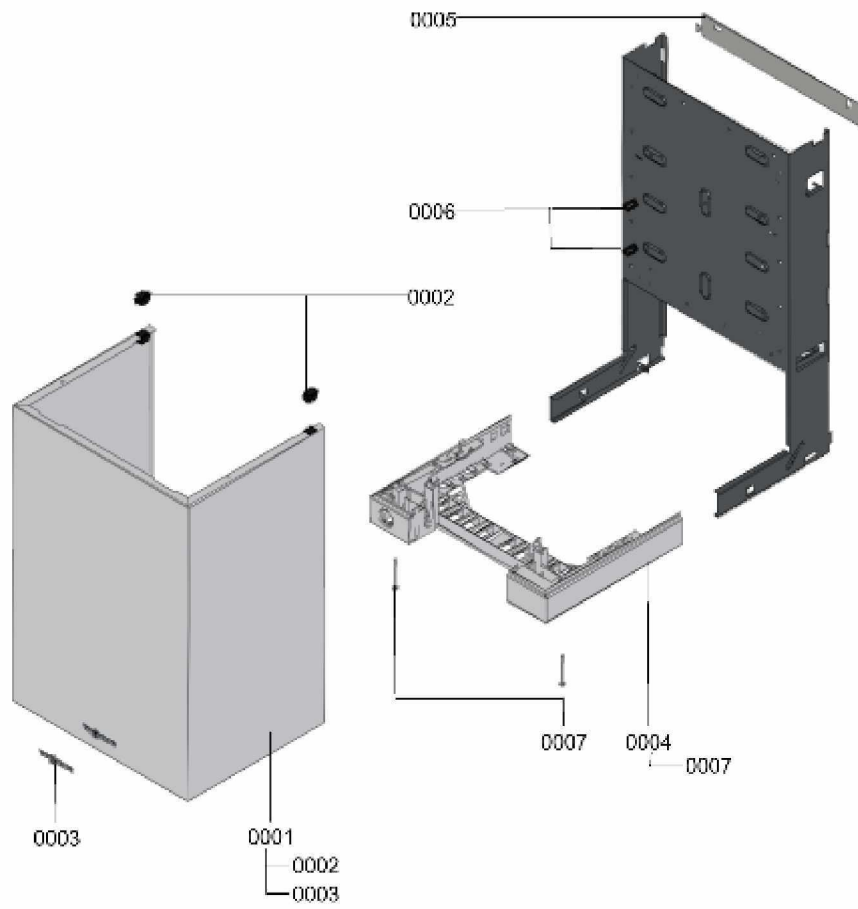

1.2. Graphique 7124218