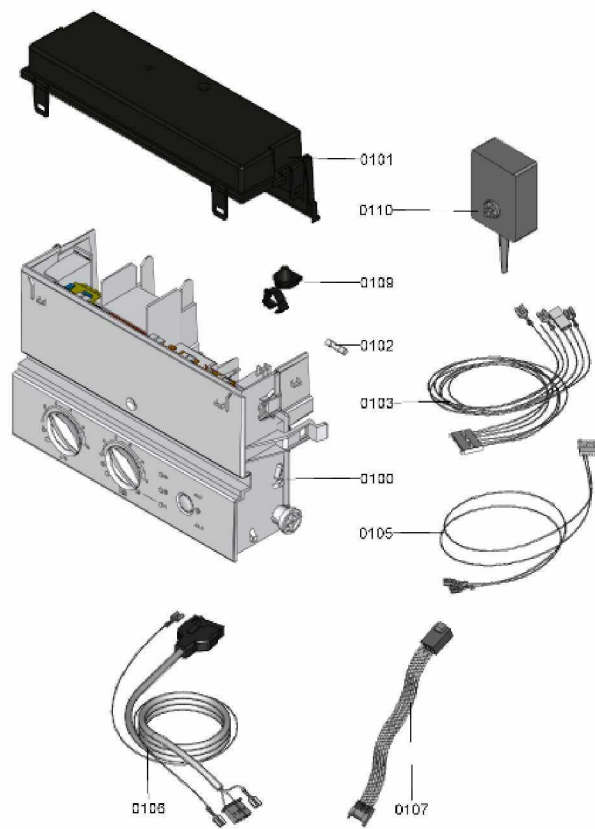

1.2. Graphique 7121509