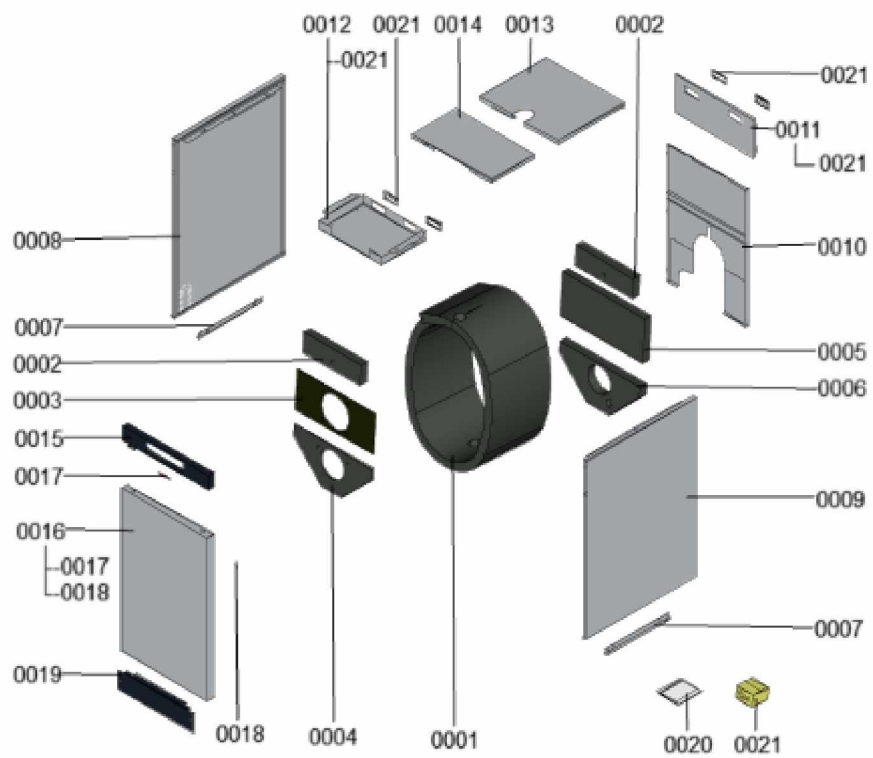

1.2. Graphique 7911330