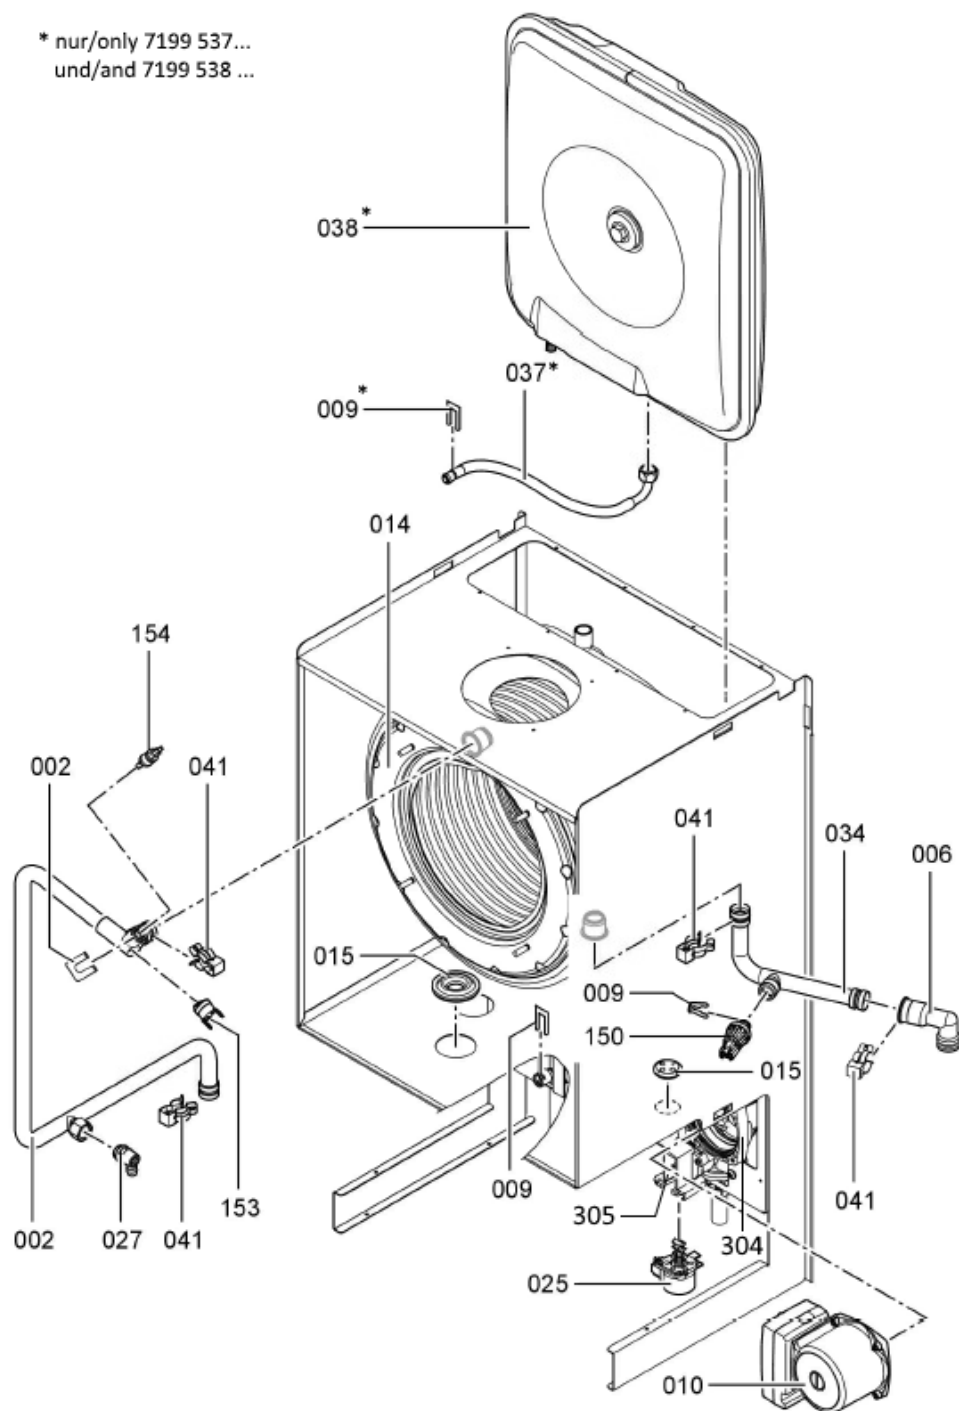

* nur/only 7199 537...
und/and 7199 538 ...

568 1 673