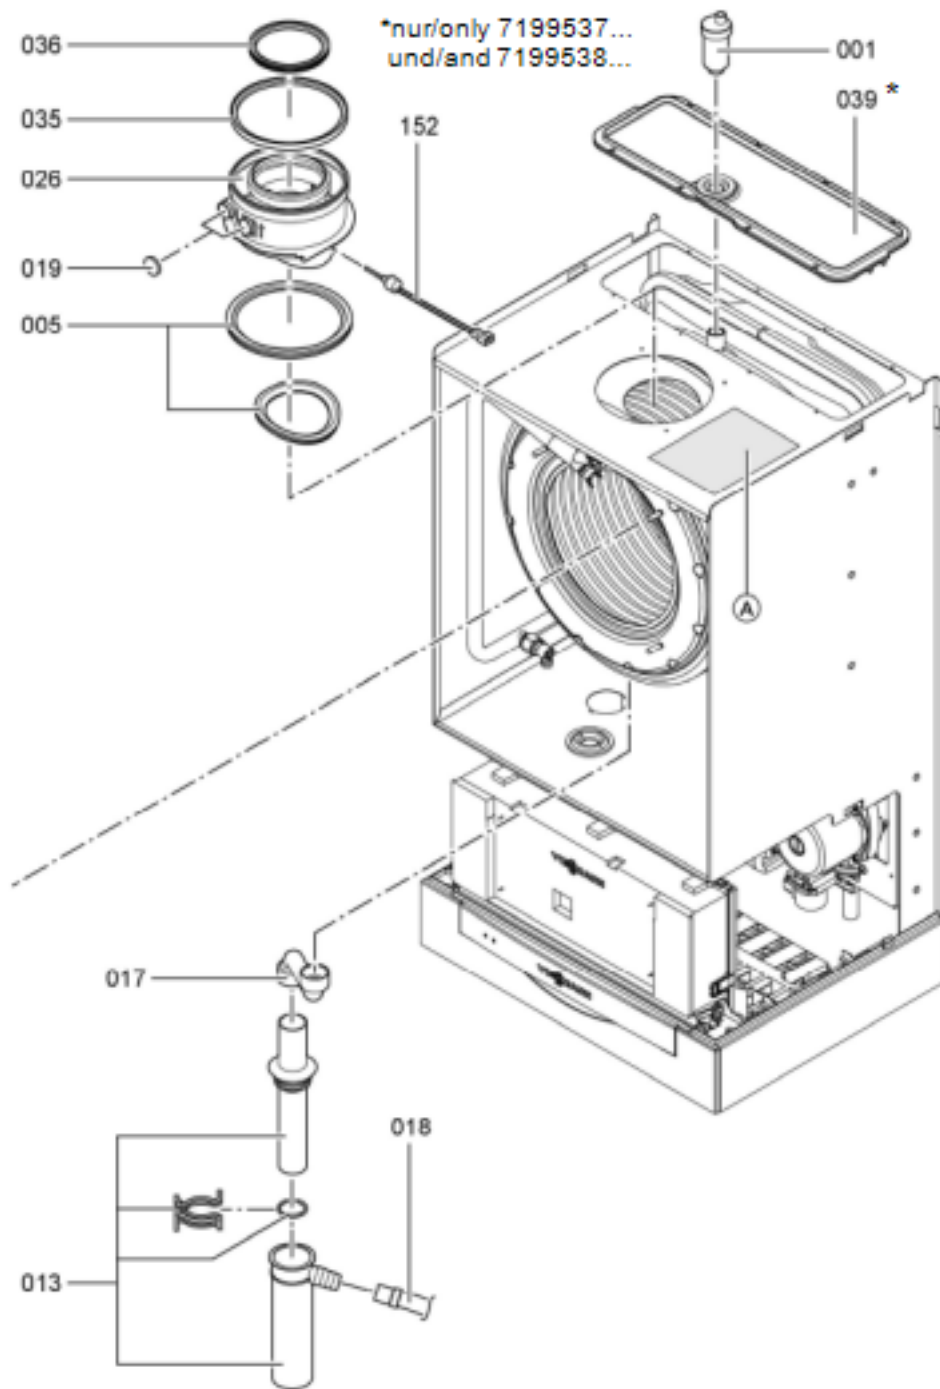

112

5081 673