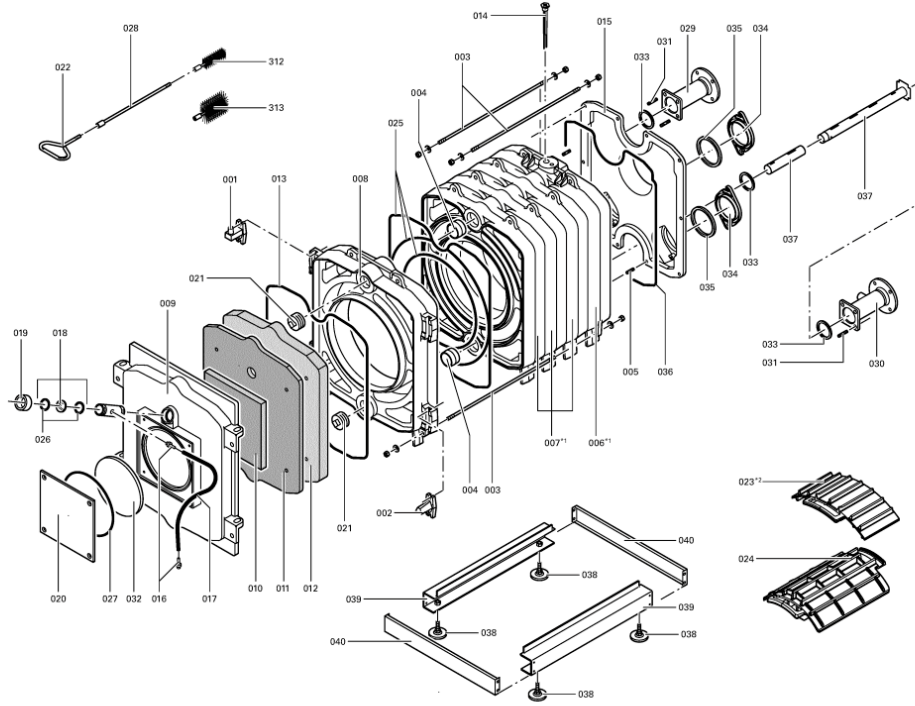

Chaînage 7144417 Chaudière Vitorond 200 VD2 230kW

Seite 2

8781 741