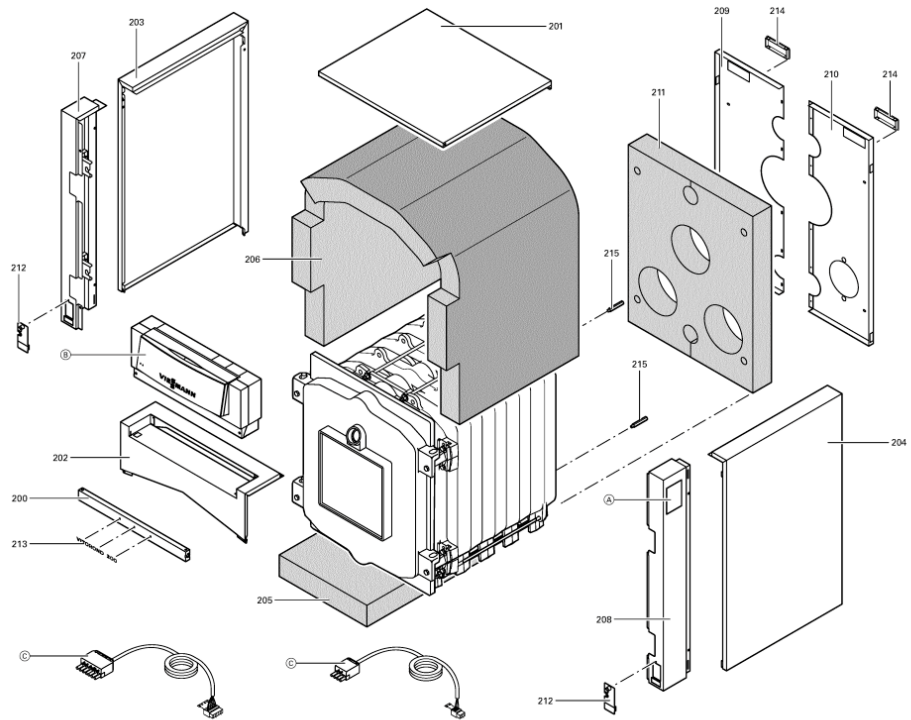

1.2. Graphique 7144417

5781 741 3/2002