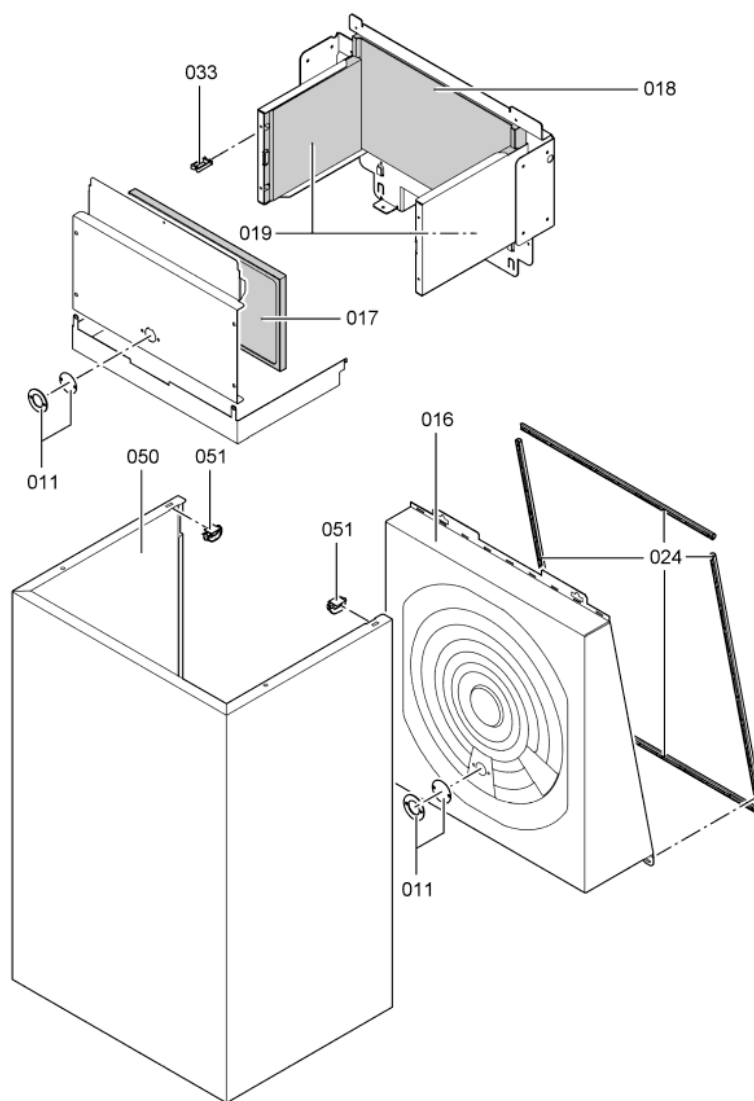

1.2. Graphique 7196029

122

5851 855