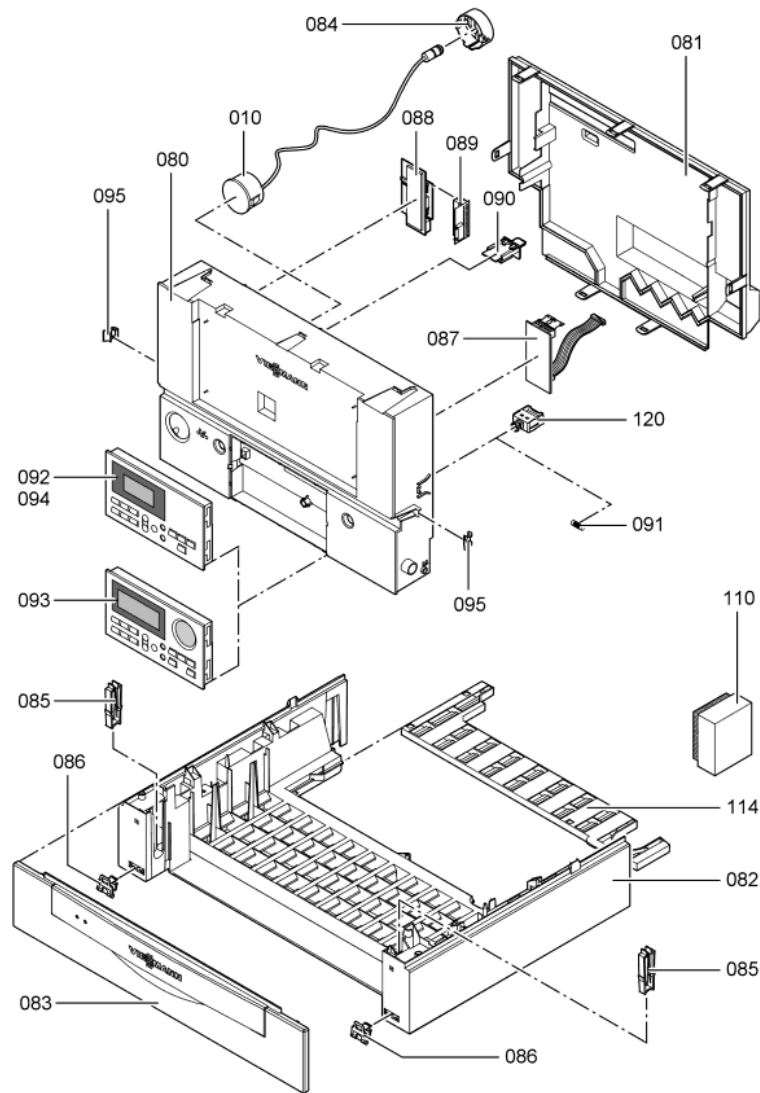

124

5851 855