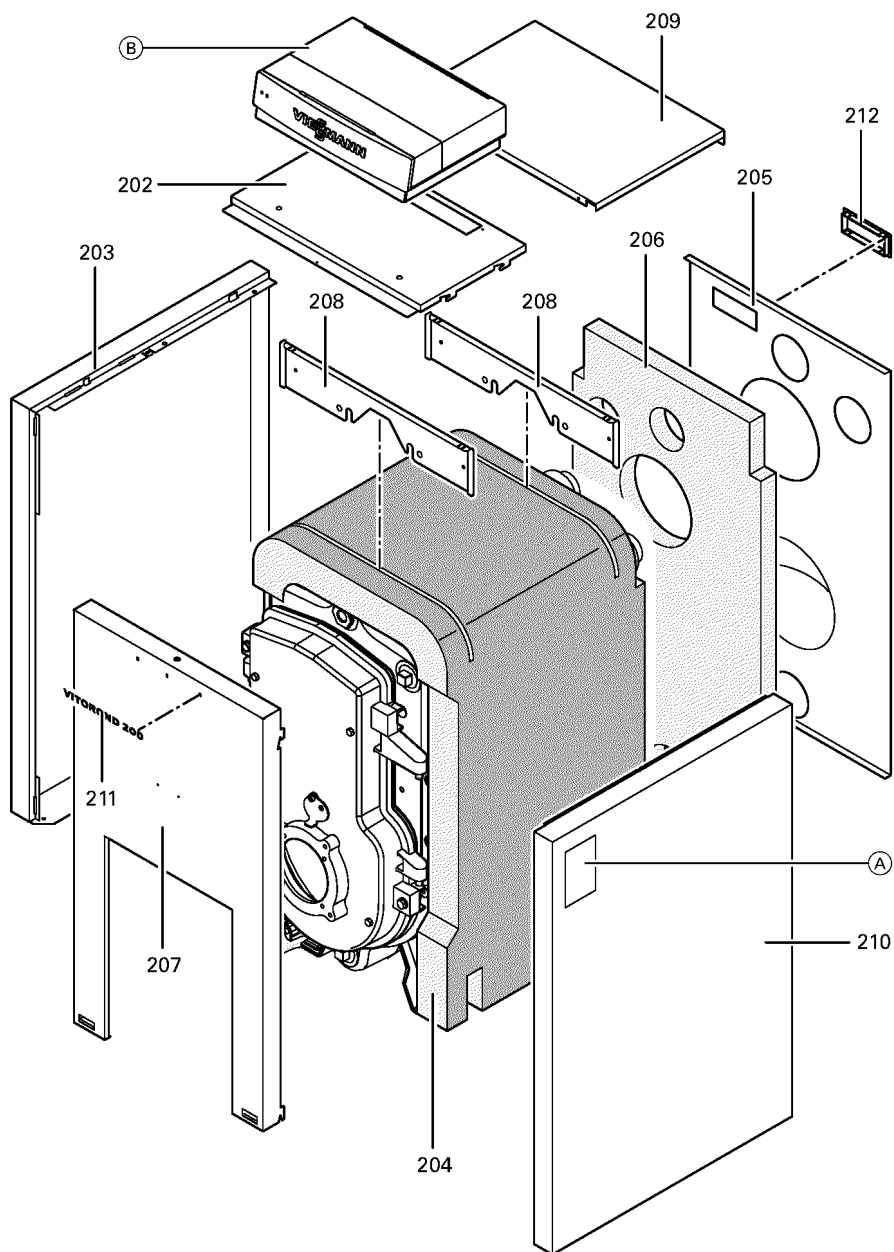

1.2. Graphique 7185341

5681 564