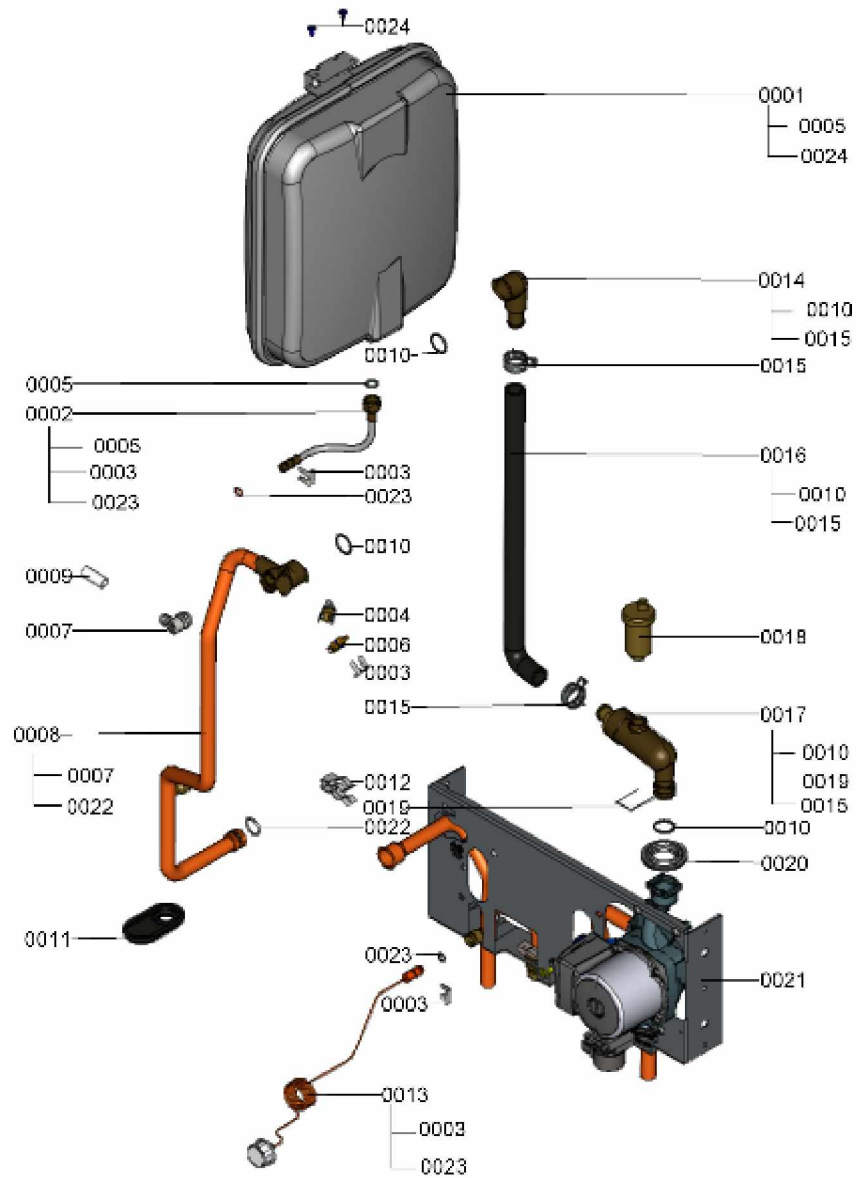

1.2. Graphique 7115419