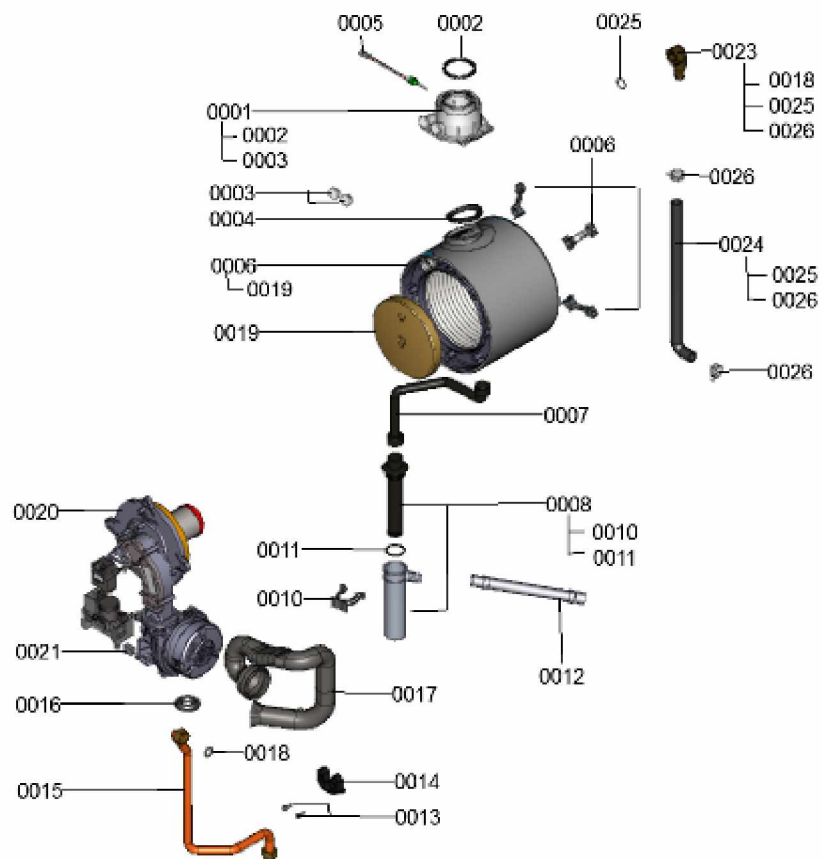

1.2. Graphique 7115394