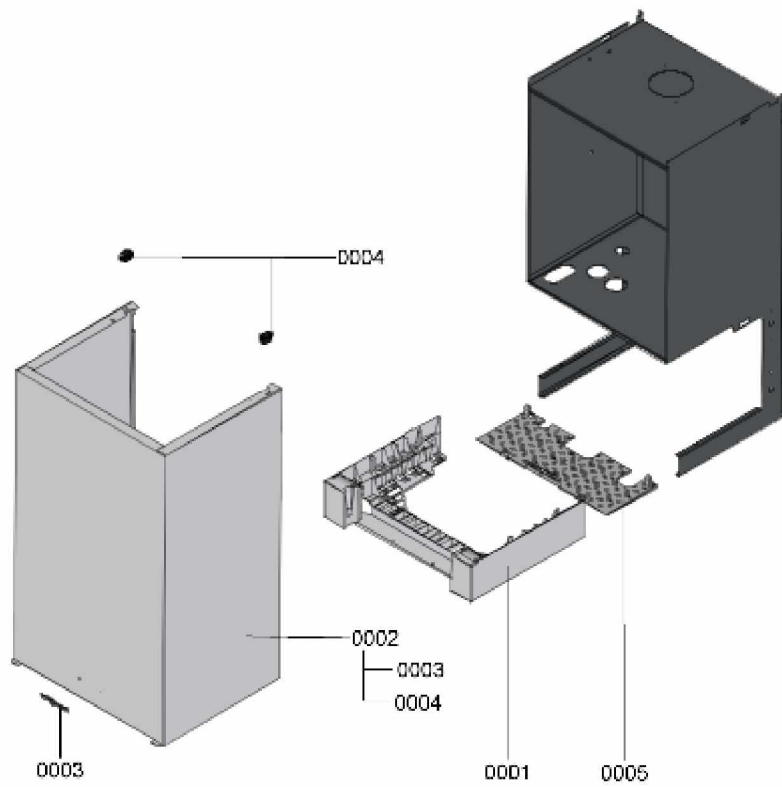

1.2. Graphique 7115291

1. Liste des pièces 7115394 Générateur de chaleur

1.1. Liste des pièces

Position	N° produit.	Désignation	GrpMat	Quantité	Prix catalogue / pc.
0001	7826466	Manchette de raccord 60/100 sans sonde	754	1	46.00 EUR
0002	7826471	Joint sortie de fumée D= 60	754	1	8.40 EUR
0003	7822742	Bouchons (2x) pour manchette de rdt	754	1	13.40 EUR
0004	7828645	Joint étanchéité buse de fumée (1 pièce)	754	1	10.80 EUR
0005	7822767	Sonde de fumées	754	1	40.00 EUR
0006	7826462	Echangeur de chaleur	737	1	787.00 EUR
0007	7832699	Flexible de condensats 19 kW	754	1	21.00 EUR
0008	7831624	Siphon	754	1	23.00 EUR
0010	7831677	Clips de fixation B2xx 19-35	754	1	7.50 EUR
0011	7828007	Joint torique 35,4 x 3,59 (5 joints)	754	1	13.20 EUR
0012	7818021	Tube des condensats	754	1	13.70 EUR
0013	7833798	Vis cylindrique M6x16 (5 pièces)	754	1	12.30 EUR
0014	7833693	Clip conduite gaz	754	1	30.00 EUR
0015	7833810	Tuyau de raccordement gaz 35KW	754	1	57.00 EUR
0016	7831055	Passe-câble D=54/18 B2Hx 19-35	754	1	23.00 EUR
0017	7827958	Rallonge Venturi type 1	754	1	29.00 EUR
0018	7826217	Joints toriques 17 x 24 x 2 (5 pièces)	754	1	8.20 EUR
0019	7830016	Bloc isolant (fond CDC)	754	1	52.00 EUR
0020	7115257	Brûleur	T6999	1	Sur demande
0021	7833978	Injecteur gaz 06 noir	754	1	13.60 EUR
0022	7823849	Set de fixation corps de chauffe	754	1	21.00 EUR
0023	7828639	Coude de raccordement retour chauffage	754	1	41.00 EUR
0024	7826470	Tube de raccordement HR(retour chauf.)	754	1	23.00 EUR
0025	7826214	Jeu de joints toriques 20,63x2,62 (5 piè	754	1	8.20 EUR
0026	7827429	Collier à ressort DN 25 (5 unités)	754	1	13.60 EUR