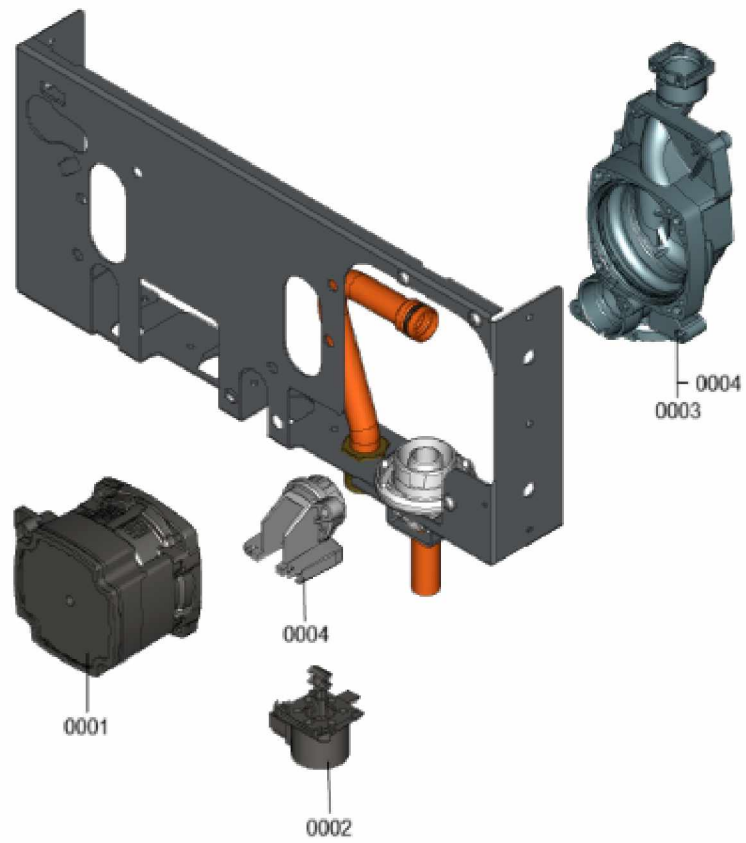

1.2. Graphique 7115409

1. Liste des pièces 7115704 Régulation

1.1. Liste des pièces

Position	N° produit.	Désignation	GrpMat	Quantité	Prix catalogue / pc.
0100	7838382	Régulation VBC132-A06.101	754	1	583.00 EUR
0101	7831617	Boîtier face arrière	754	1	28.00 EUR
0102	7833880	Fiche de codage 2319:0101	754	1	21.00 EUR
0103	7404365	Fusible T 6,3A/250V (10 pièces)	754	1	7.00 EUR
0104	7823502	Porte fusible 6,3 AT	754	1	7.00 EUR
0105	7862299	Vitotronic 200 HO1B	754	1	415.00 EUR
0106	7661174	Vitotronic 100 type HC1B	648	1	295.00 EUR
0107	7179113	Module de communication LON	630	1	402.00 EUR
0108	7823033	Platine d'adaptation module LON	754	1	70.00 EUR
0109	7498575	Extension interne H1	752	1	117.00 EUR
0110	7833457	Nappe de câble X8/X9/ionisation	754	1	70.00 EUR
0111	7826387	Faisceau de câbles 100/35/54/terre	754	1	49.00 EUR
0112	7826389	Câble de raccordement moteur pas à pas	754	1	21.00 EUR
0113	7823515	Contre fiche	754	1	49.00 EUR
0114	7823516	Serre câble (10 pièces)	754	1	9.40 EUR
0115	7831618	Pièces de blocage gauche et droite	754	1	16.40 EUR
0116	7831619	Papillon gauche et droit Vitoladens	754	1	53.00 EUR
0117	7837053	Sonde de temp. extérieure NTC 10 kΩ	630	1	145.00 EUR