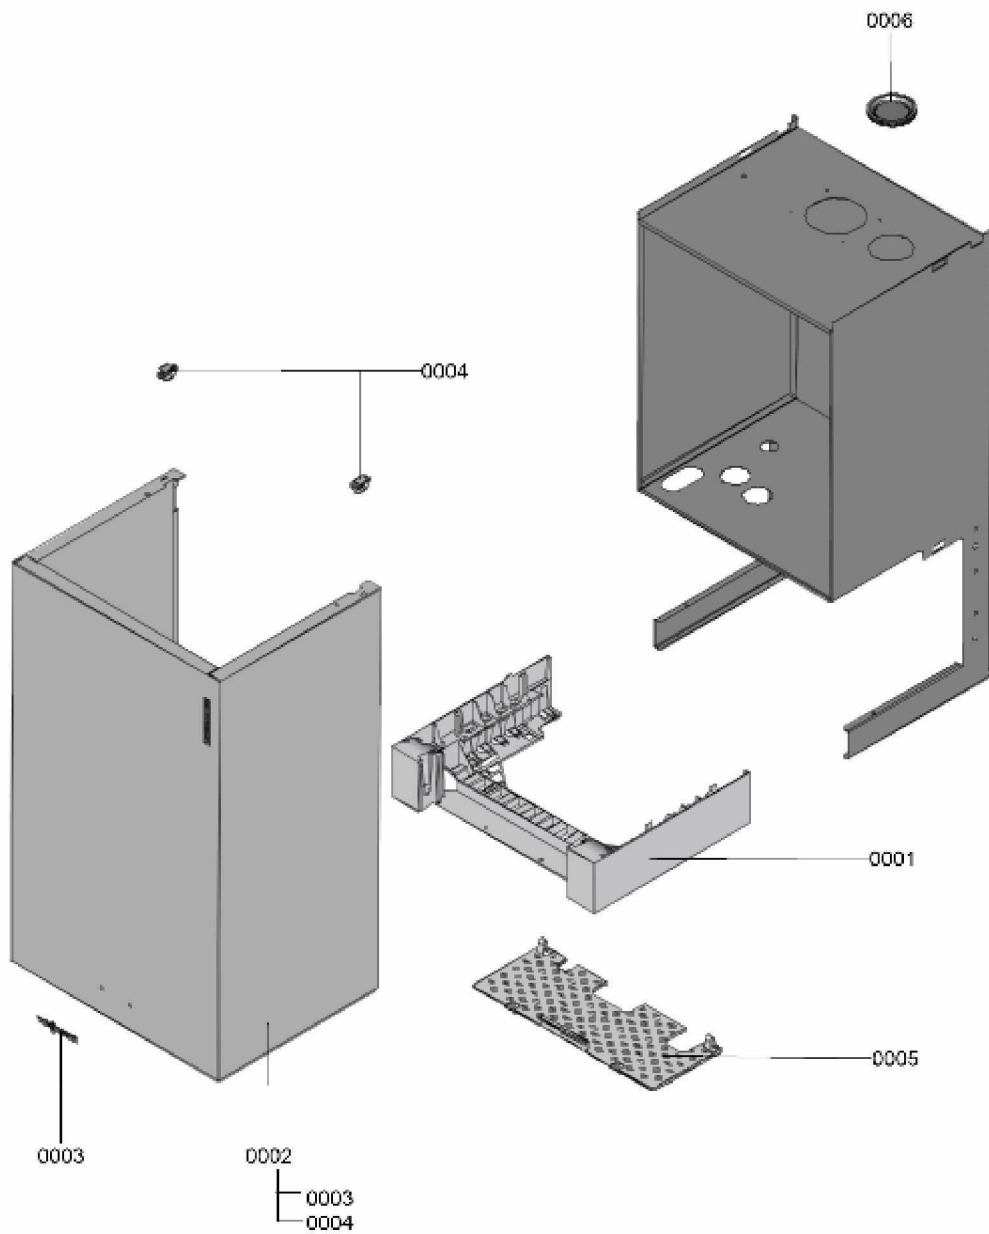

1.2. Graphique 7121862