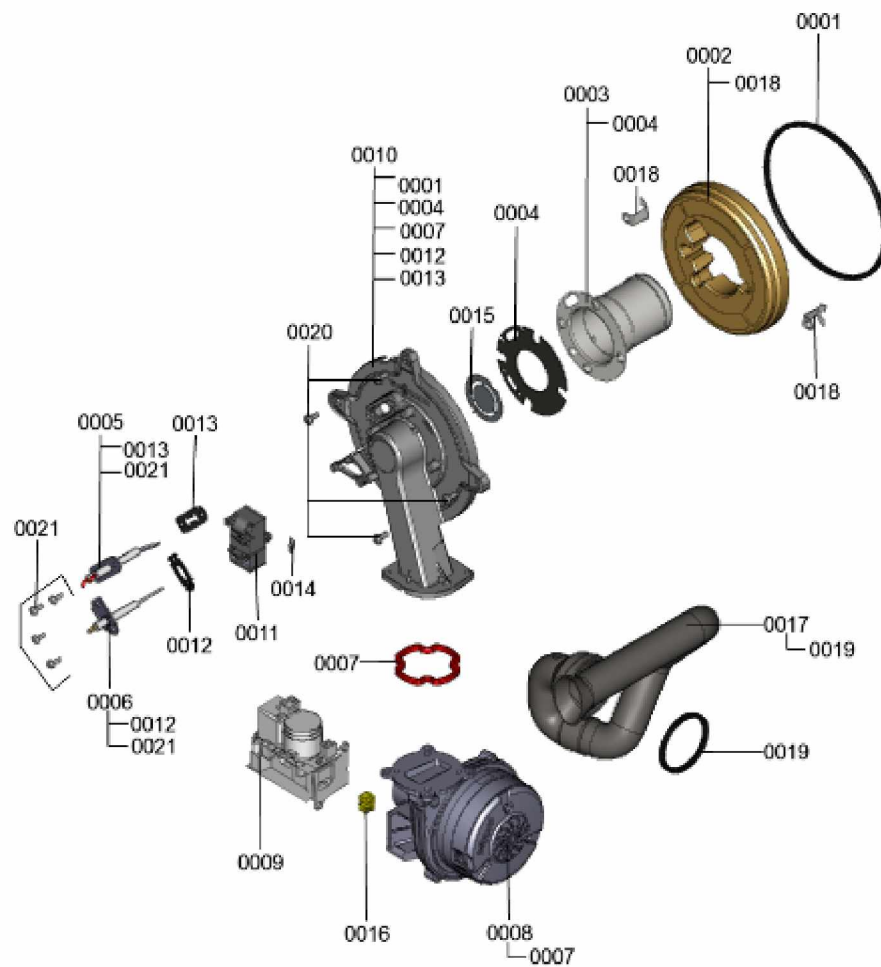

1.2. Graphique 7121697