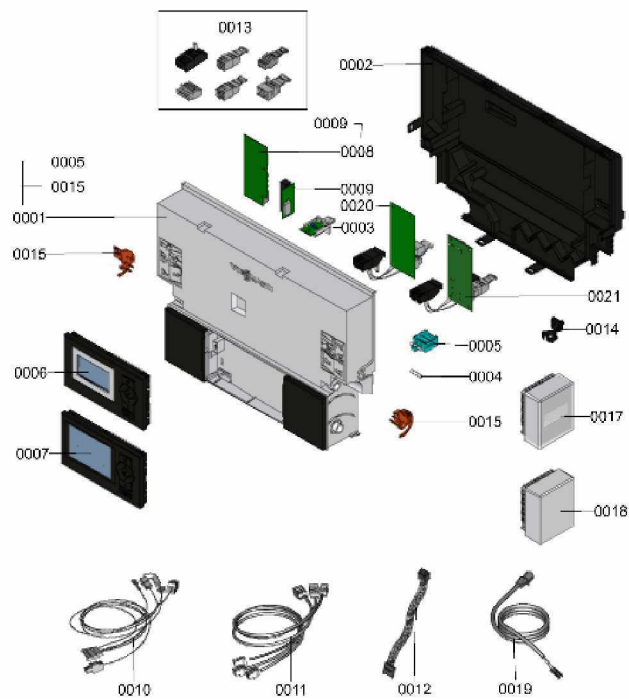

1.2. Graphique 7121851