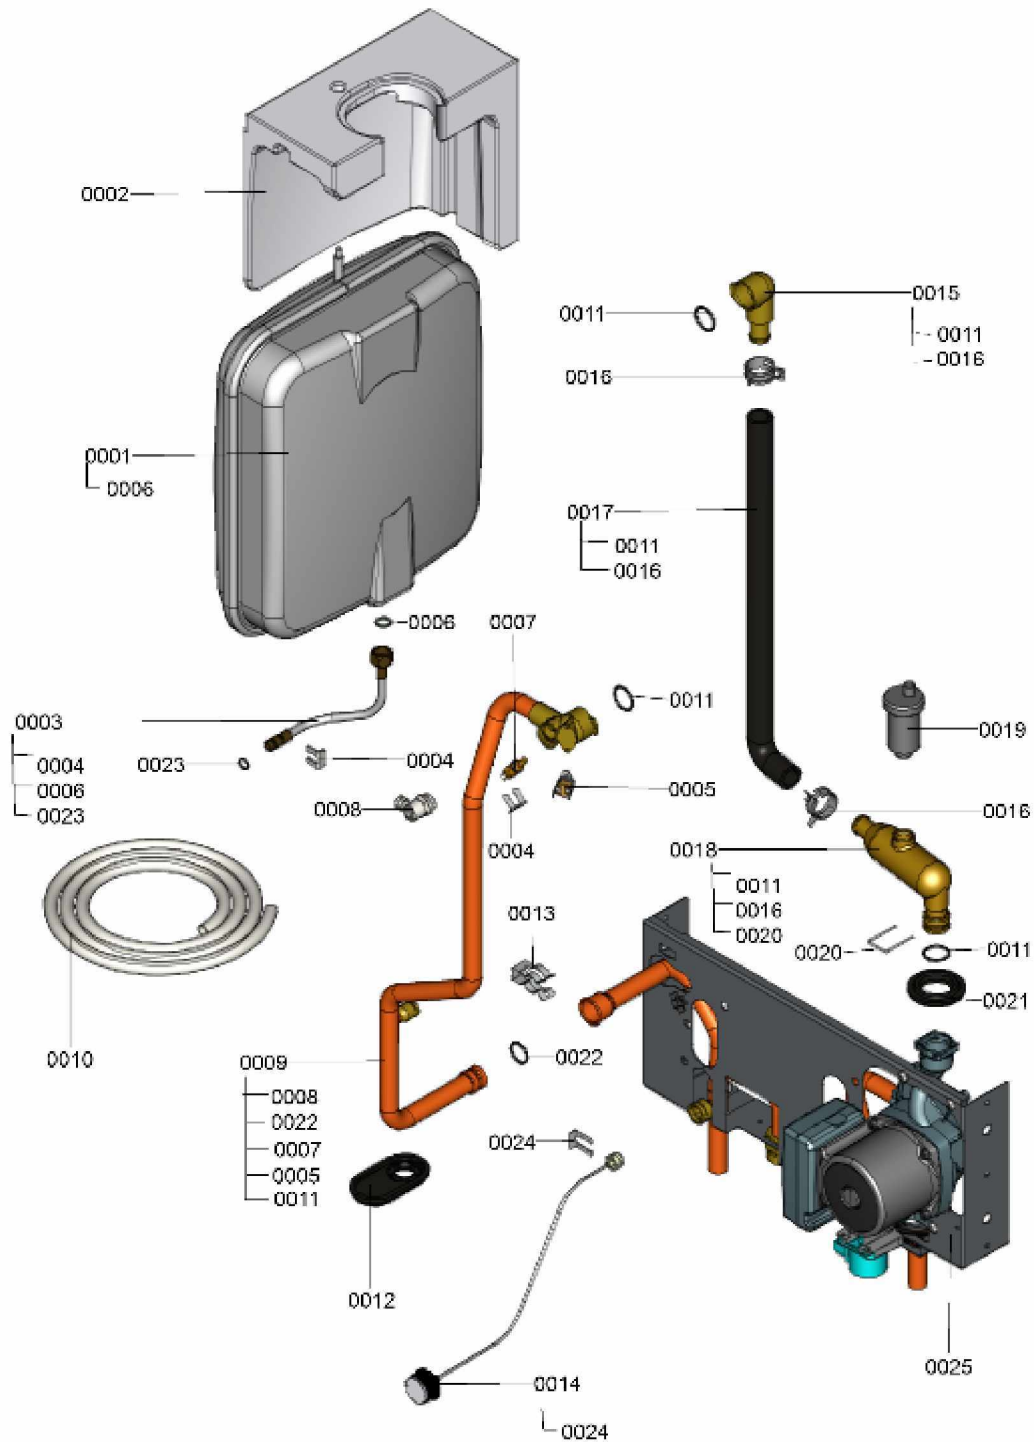

1.2. Graphique 7121902