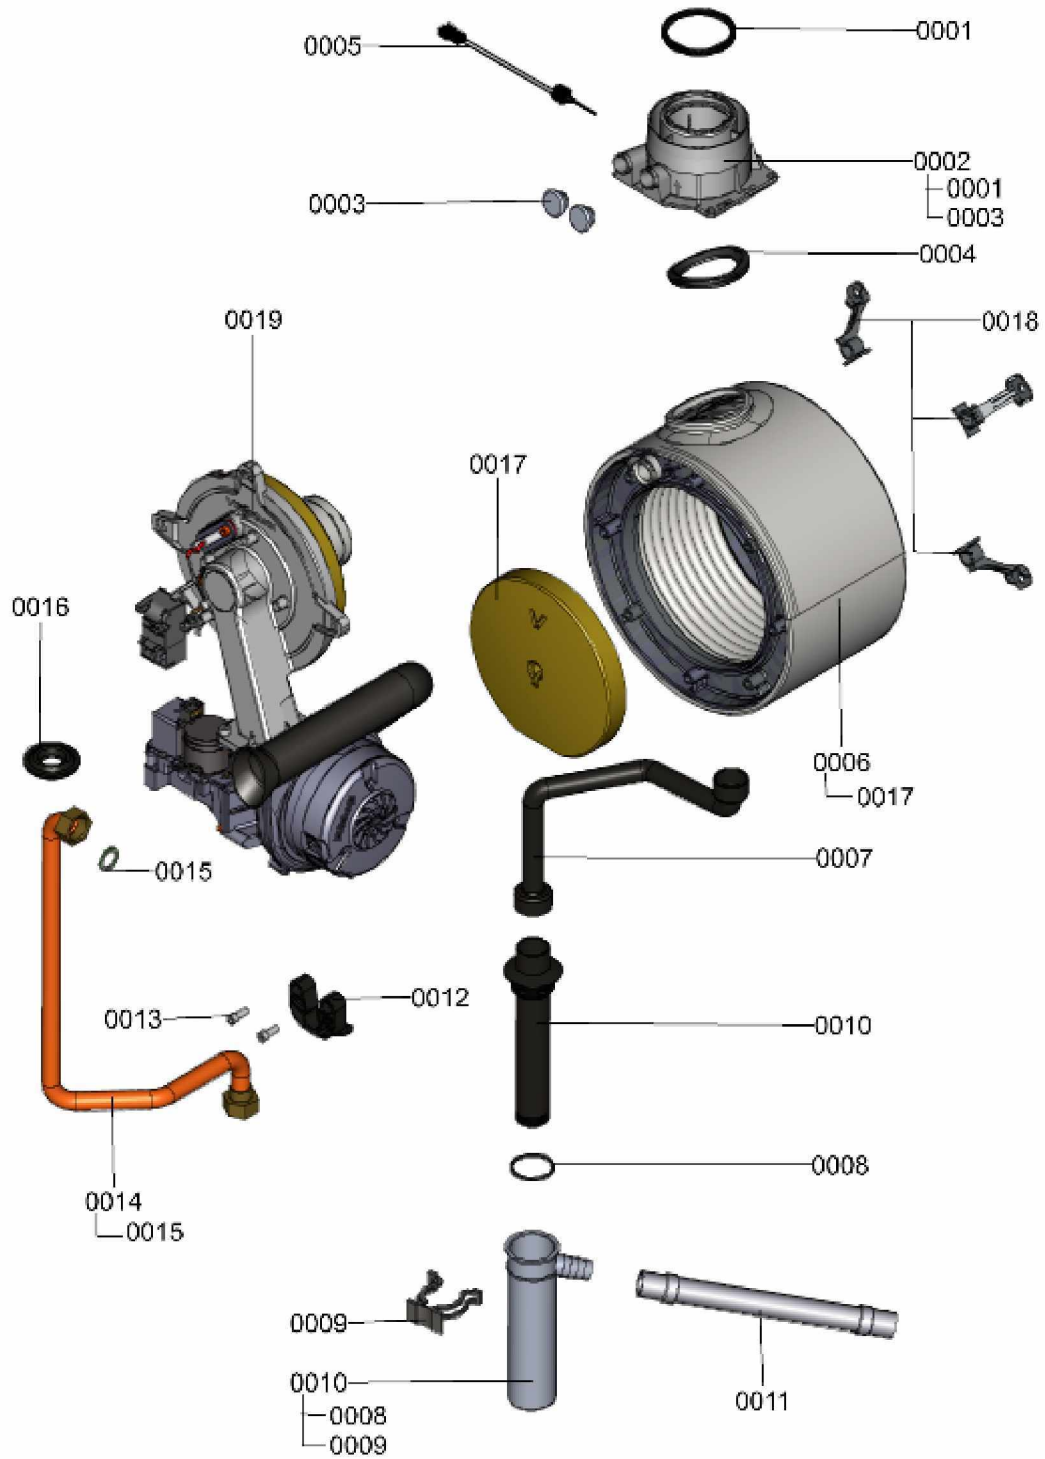

1.2. Graphique 7121886

1. Liste des pièces 7121902 Hydraulique

1.1. Liste des pièces

Position	N° produit.	Désignation	GrpMat	Quantité	Prix catalogue / pc.
0001	7836994	Vase d'expansion à membrane	754	1	123.00 EUR
0002	7836996	Appui vase d'expansion à membrane	754	1	48.00 EUR
0003	7826474	Conduite de raccordement vase d'expans.	754	1	20.00 EUR
0004	7827943	Clips D=8 (5 pièces)	754	1	8.20 EUR
0005	7819959	Thermo-switch	754	1	21.00 EUR
0006	7828002	Kit joints A 10 x 15 x 1,5 (5 pièces)	754	1	8.20 EUR
0007	7819967	Sonde de température	754	1	49.00 EUR
0008	7822353	Robinet de purge d'air G 3/8"	754	1	10.60 EUR
0009	7839476	Tube raccordement échangeur de chaleur	754	1	79.00 EUR
0010	7835809	Tuyau transparent 10 x 1,5 x 1500	754	1	35.00 EUR
0011	7826214	Jeu de joints toriques 20,63x2,62 (5 piè	754	1	8.20 EUR
0012	7827996	Passe-câble (5 pièces)	754	1	27.00 EUR
0013	7822769	Jeu de clips de fixation (2 pièces)	754	1	5.90 EUR
0014	7835421	Manomètre 0 à 4 bars	754	1	39.00 EUR
0015	7828639	Coude de raccordement retour chauffage	754	1	39.00 EUR
0016	7827429	Collier à ressort DN 25 (5 unités)	754	1	13.00 EUR
0017	7826470	Tube de raccordement HR(retour chauf.)	754	1	23.00 EUR
0018	7826454	Coude de raccordement HR	754	1	55.00 EUR
0019	7819971	Purgeur d'air automatique G 3/8"	754	1	16.50 EUR
0020	7833800	Pointe de blocage Ø 22 (5 pièces)	754	1	11.50 EUR
0021	7834194	Douille de traversée RLE	754	1	32.00 EUR
0022	7822894	Kit de joints pour connecteurs (5 pièces)	754	1	15.00 EUR
0023	7831409	Joint torique étanchéité 8x2 (5 pièces)	754	1	13.00 EUR
0024	7827944	Clip D=10 (5 pièces)	754	1	10.70 EUR
0025	7121867	Aqua-platine	T6999	1	Sur demande