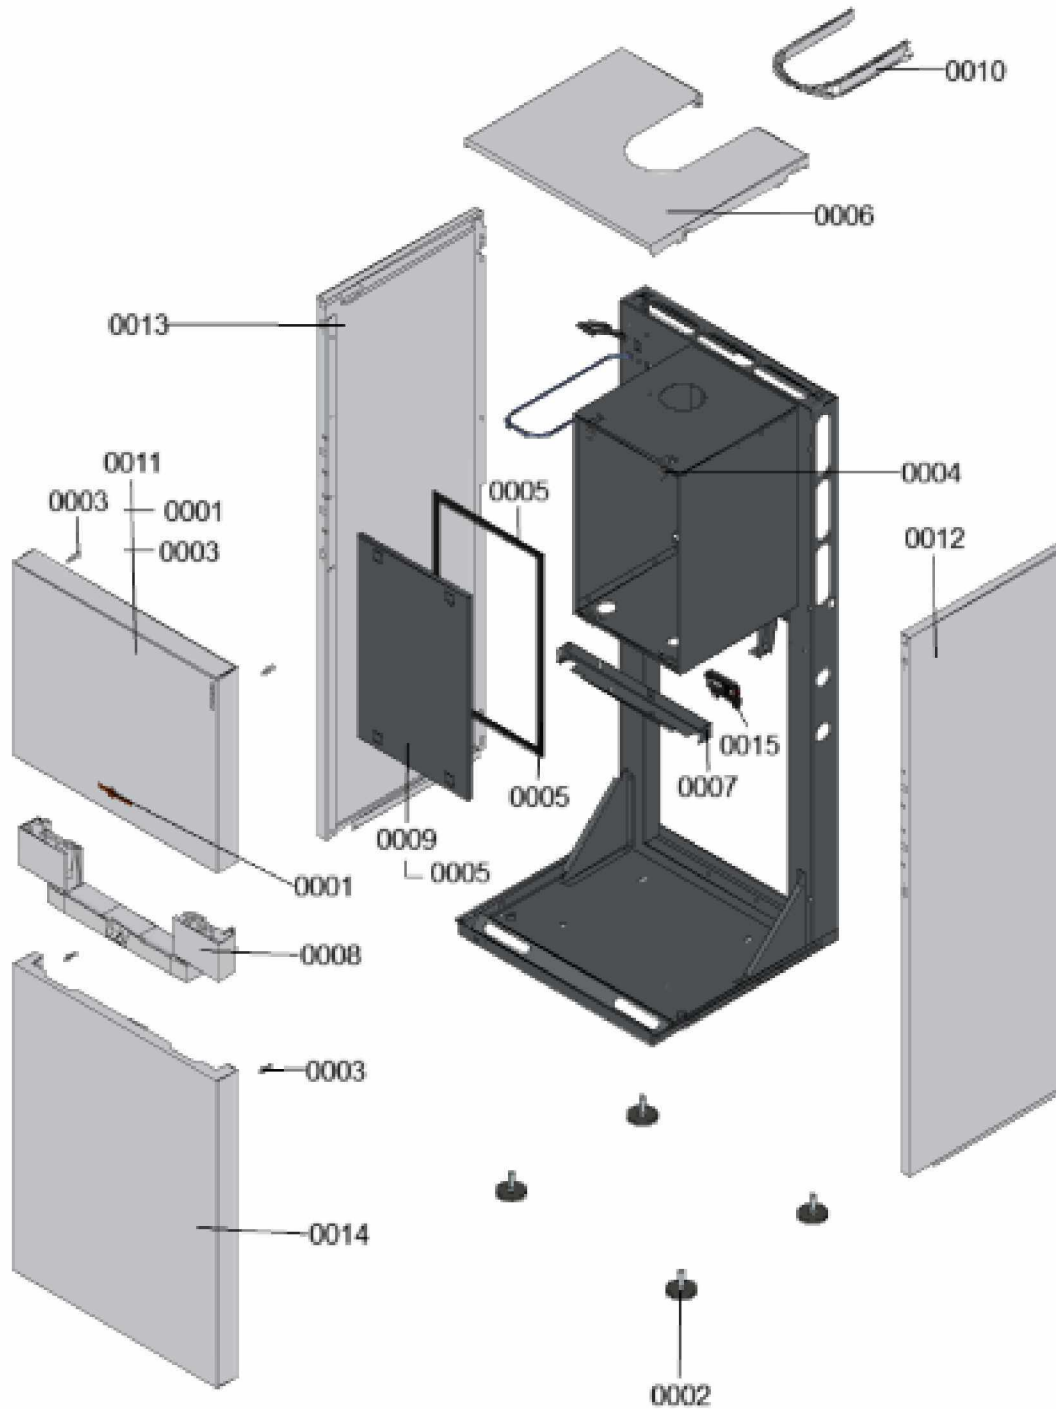

1.2. Graphique 7359377

1. Liste des pièces 7359383 Bâti

1.1. Liste des pièces

Position	N° produit.	Désignation	GrpMat	Quantité	Prix catalogue / pc.
0001	7817509	Logo Viessmann	754	1	20.00 EUR
0002	7832669	Pied de calage M12 x 19 capuchon D=64	755	1	22.00 EUR
0003	7819773	Vis pour clipsage tôle avant (2 pièces)	755	1	12.70 EUR
0004	7825522	Jeu de fermetures à ressort (4 pièces)	754	1	10.80 EUR
0005	7828005	Joint d'étanchéité 15 l=520 (1 pièce)	754	1	18.60 EUR
0006	7831670	Tôle supérieure	754	1	232.00 EUR
0007	7831683	Cornière fixation réservoir B2Tx	754	1	27.00 EUR
0008	7831771	Socle de régulation	754	1	39.00 EUR
0009	7831786	Caisson tôle interne avec joint	754	1	59.00 EUR
0010	7832280	Tôle supérieure	754	1	67.00 EUR
0011	7839809	Tôle avant supérieure	754	1	219.00 EUR
0012	7844876	Tôle latérale droite	754	1	229.00 EUR
0013	7844875	Tôle latérale gauche	754	1	229.00 EUR
0014	7844874	Tôle avant inférieure	754	1	192.00 EUR
0015	7844840	Passe-câbles console	754	1	18.60 EUR

1.2. Graphique 7359383

1. Liste des pièces 7359443 Ballon

1.1. Liste des pièces

Position	N° produit.	Désignation	GrpMat	Quantité	Prix catalogue / pc.
0001	7844966	Réservoir de stockage	754	1	914.00 EUR
0002	7819661	Serre câble	749	1	6.20 EUR
0003	7831784	Anode magnésium d=33 250/220	754	1	58.00 EUR
0004	7819647	Joint ballon émaillé	749	1	13.00 EUR
0005	7817820	Bride avec joint	630	1	49.00 EUR
0006	7831782	Couvercle	754	1	13.30 EUR
0007	7828003	Joint 23 x 30 x 2mm (5 pièces)	754	2	8.20 EUR
0008	7831781	Fourreau	754	1	11.50 EUR
0009	7823572	Isolant de bride	749	1	27.00 EUR
0010	7834379	Sonde ECS NTC 10k	754	1	84.00 EUR