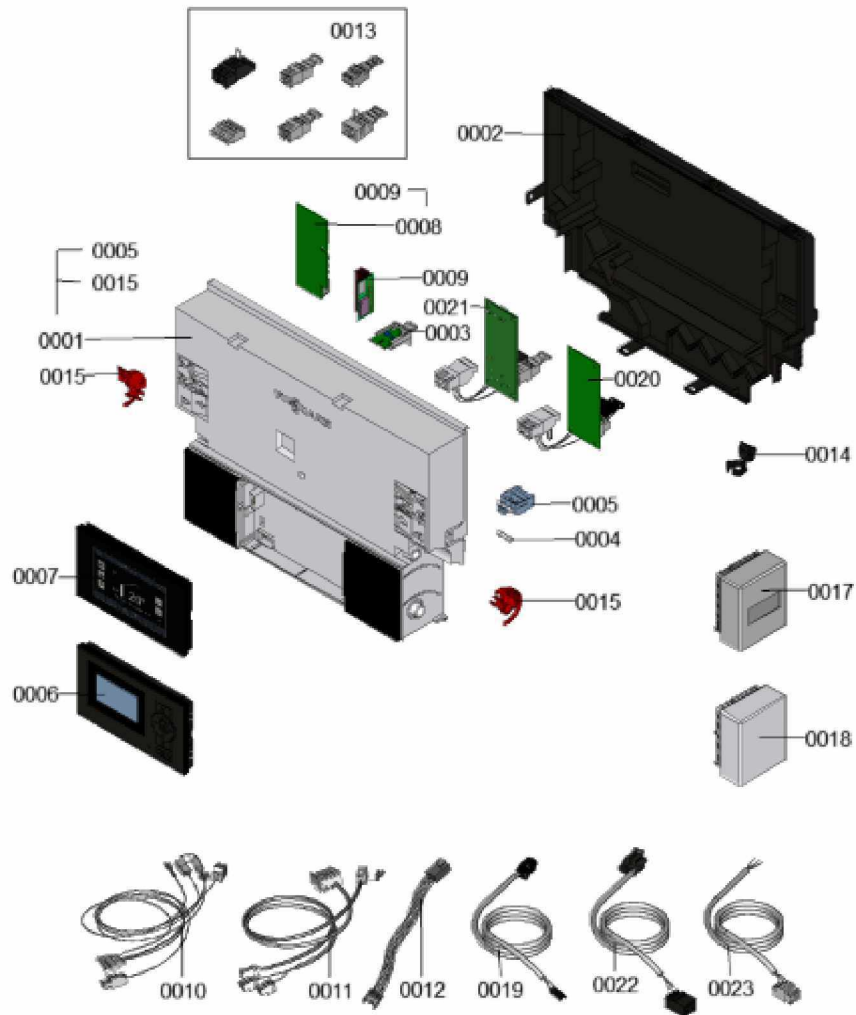

1.2. Graphique 7359815