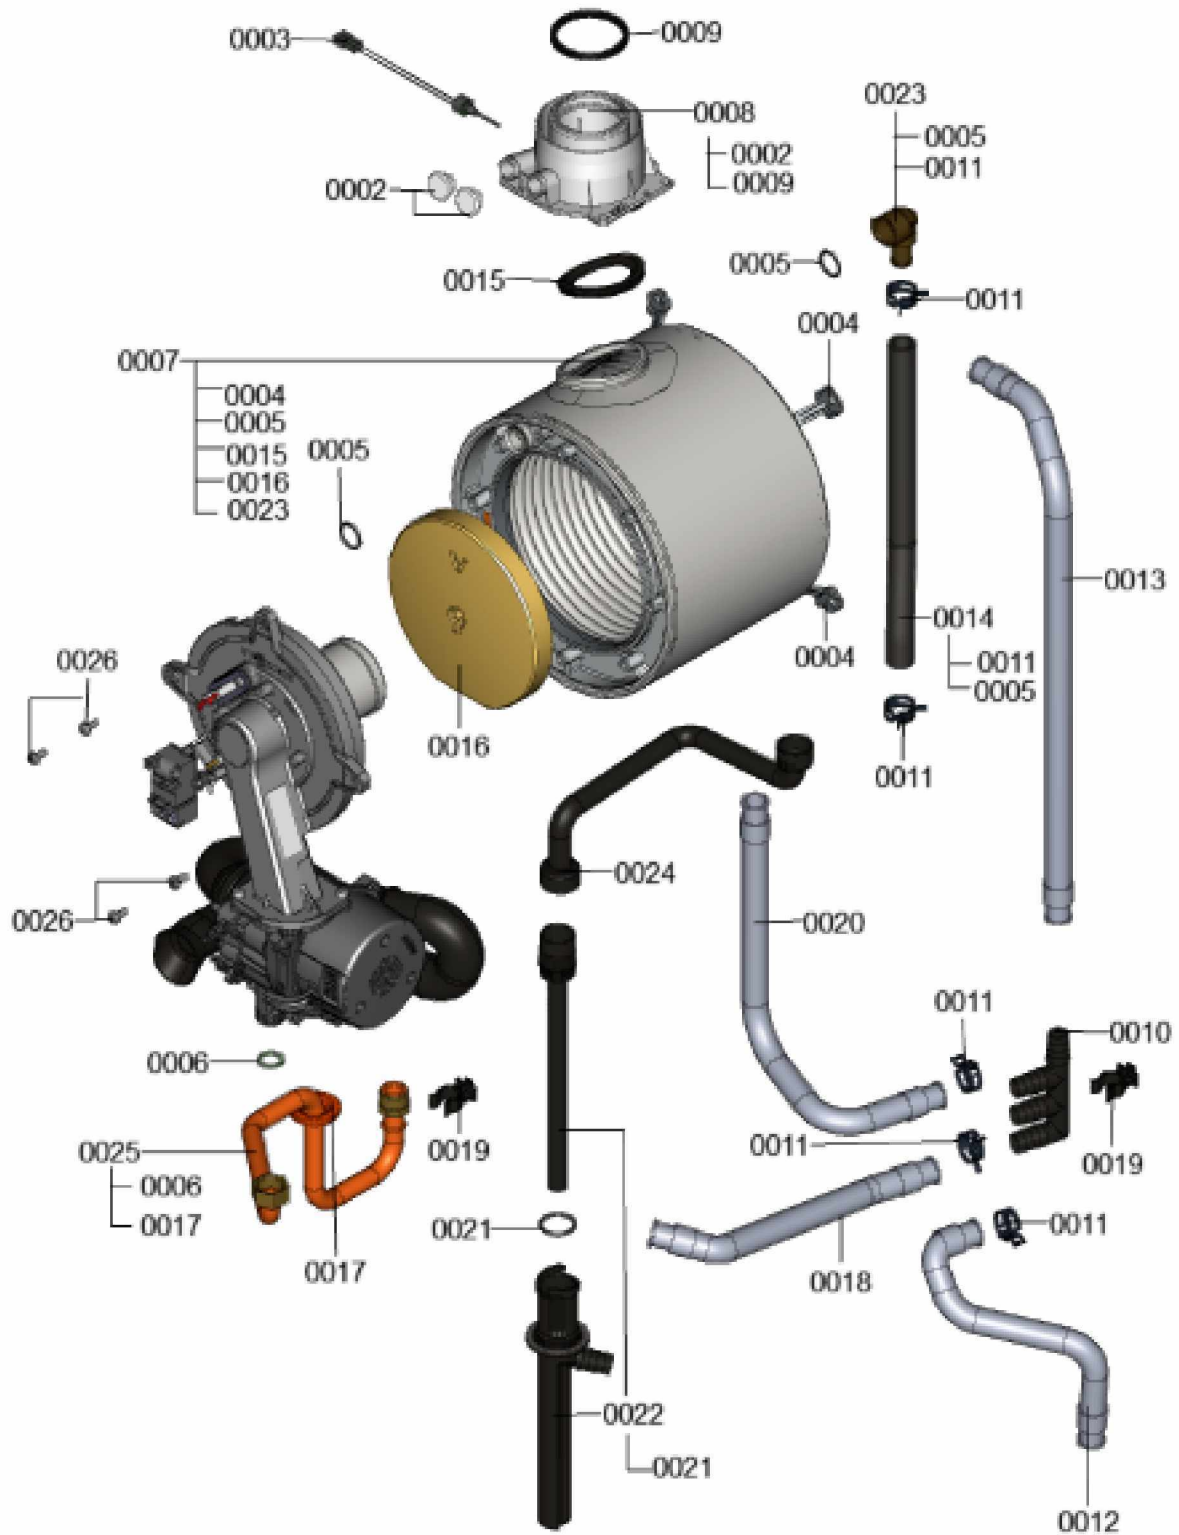

1.2. Graphique 7359374

1. Liste des pièces 7359377 Hydraulique

1.1. Liste des pièces

Position	N° produit.	Désignation	GrpMat	Quantité	Prix catalogue / pc.
0001	7359378	Hydraulique	T6999	1	Sur demande
0002	7810996	Bouchon de fermeture	753	1	7.20 EUR
0003	7825487	Limiteur temp de sécu. 210°F/99°C	754	1	21.00 EUR
0004	7819967	Sonde de température	754	1	49.00 EUR
0005	7822353	Robinet de purge d'air G 3/8"	754	1	10.60 EUR
0006	7822769	Jeu de clips de fixation (2 pièces)	754	1	5.90 EUR
0007	7826215	Joints toriques 17,86x2,62 (5 pièces)	754	1	9.00 EUR
0008	7826217	Joints toriques 17 x 24 x 2 (5 pièces)	754	1	8.20 EUR
0009	7827429	Collier à ressort DN 25 (5 unités)	754	1	13.00 EUR
0010	7827943	Clips D=8 (5 pièces)	754	1	8.20 EUR
0011	7827944	Clip D=10 (5 pièces)	754	1	10.70 EUR
0012	7827945	Clip D=15	754	1	13.30 EUR
0013	7827946	Clip D=18 (x5)	754	1	12.00 EUR
0014	7827948	Joint torique 14,3 x 2,4 (5 pièces)	754	1	13.00 EUR
0015	7827996	Passe-câble (5 pièces)	754	1	27.00 EUR
0016	7828002	Kit joints A 10 x 15 x 1,5 (5 pièces)	754	1	8.20 EUR
0017	7828003	Joints 23 x 30 x 2mm (5 pièces)	754	1	8.20 EUR
0018	7828750	Purgeur d'air	754	1	29.00 EUR
0019	7831300	Capuchon G 3/4" SW30	754	1	29.00 EUR
0020	7831409	Joint torique étanchéité 8x2 (5 pièces)	754	1	13.00 EUR
0021	7831423	Passe-câble (5 pièces)	754	1	18.60 EUR
0022	7831501	Vase d'expansion 12 l	754	1	138.00 EUR
0023	7831502	Conduite de raccord. vase expansion G3/8	754	1	21.00 EUR
0024	7883462	Raccord coudé	754	1	46.00 EUR
0025	7831630	Conduite de raccordement ECS	754	1	47.00 EUR
0026	7831631	Cartouche RV OV20/DN20	754	1	18.60 EUR
0027	7831637	Tube de raccordement ECS	754	1	65.00 EUR
0028	7831642	Tube de raccordement KW-réservoir (100L)	754	1	72.00 EUR
0029	7831643	Tube de raccordement KW	754	1	68.00 EUR
0030	7831650	Tube raccordement départ chauffage	754	1	54.00 EUR
0031	7831654	Raccordement hydraulique B2Tx	754	1	40.00 EUR
0032	7831655	Coude d'arrêt réservoir KW	754	1	47.00 EUR
0033	7831673	Joint A 16 x 24 x 2 (5 pièces)	754	1	8.20 EUR
0034	7831674	Clips tube D=18 / 1,5	754	1	10.70 EUR
0035	7855758	Tube de raccordement retour chauffage	754	1	33.00 EUR
0036	7831754	Boîtier CIAO	754	1	237.00 EUR
0037	7855759	Tube de raccordement retour chauffage	754	1	99.00 EUR
0038	7832710	Clips pour tube D=18	754	1	10.70 EUR
0039	7833138	Fixation de sécurité	754	1	34.00 EUR
0040	7833837	Tube de départ	754	1	95.00 EUR