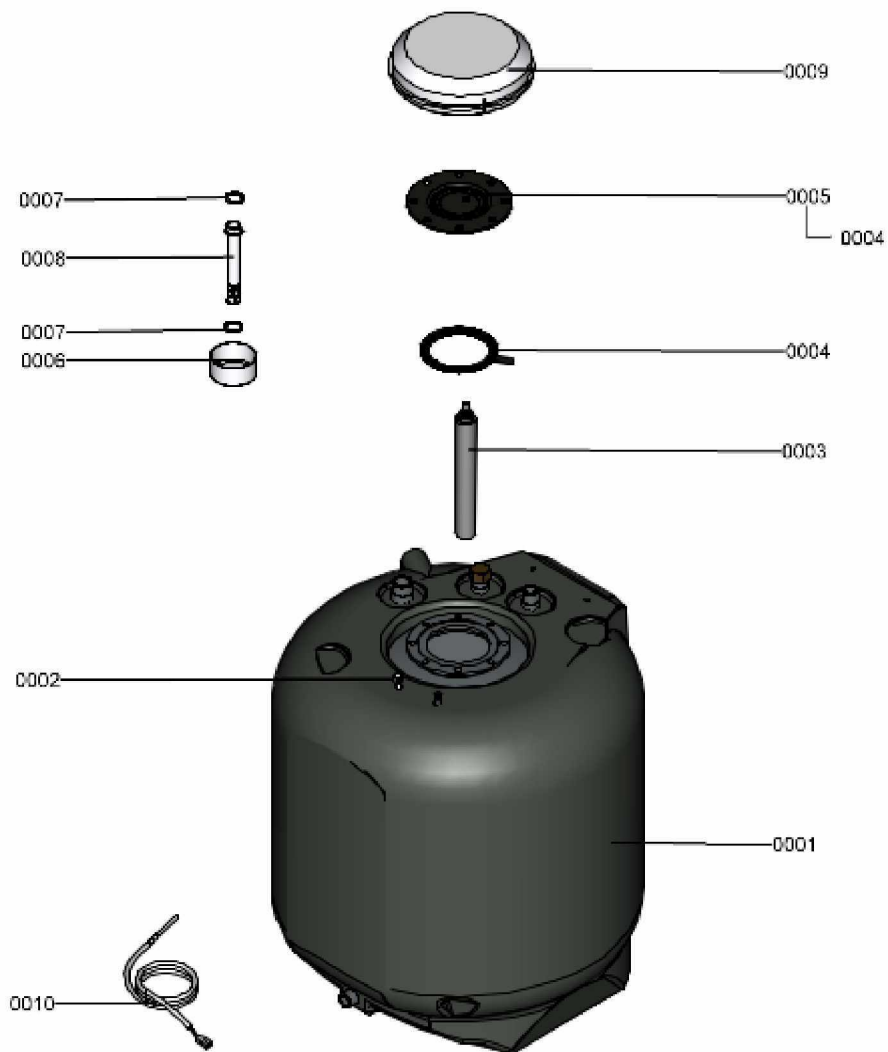

1.2. Graphique 7359443