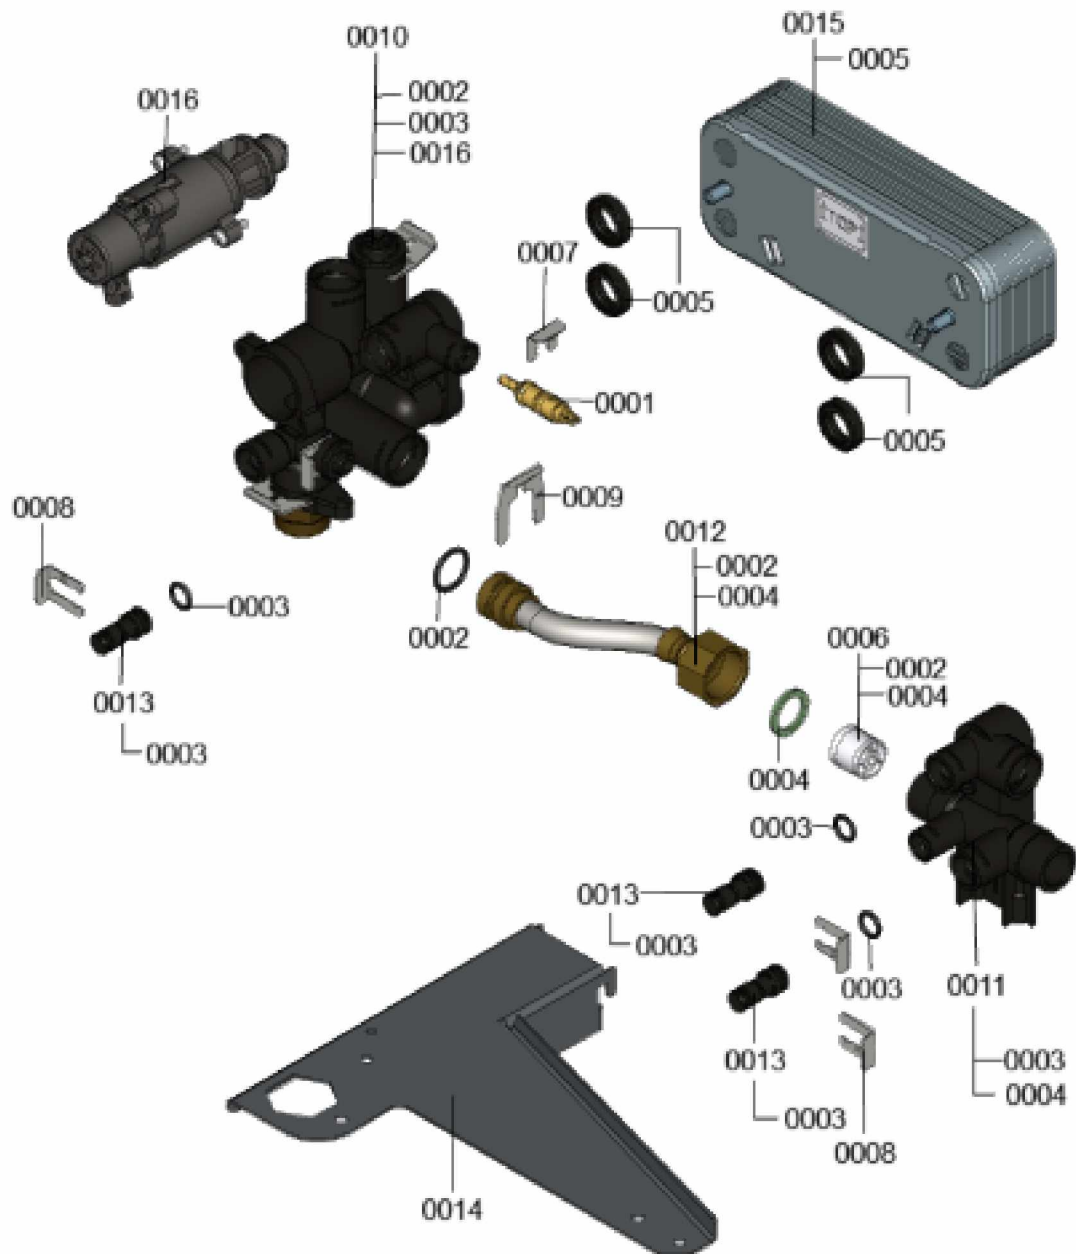

1.2. Graphique 7359378