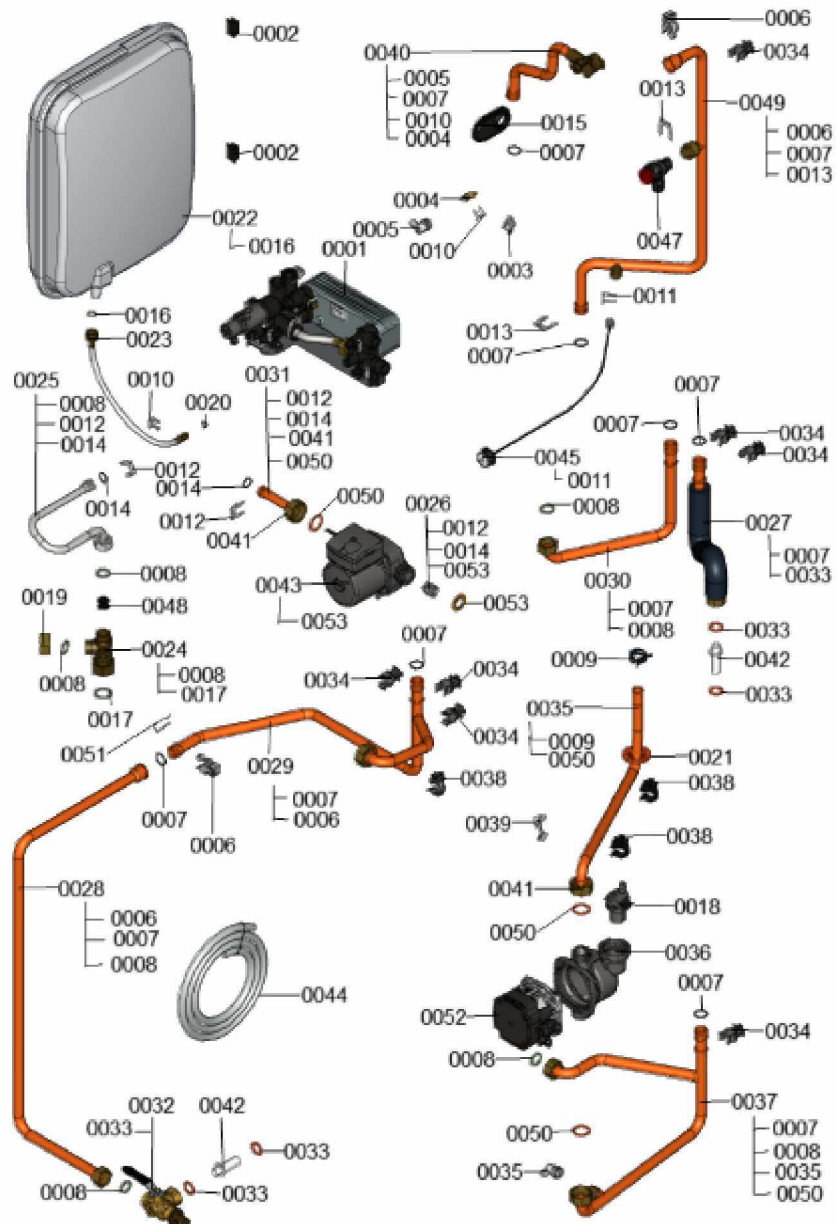

1.2. Graphique 7359377