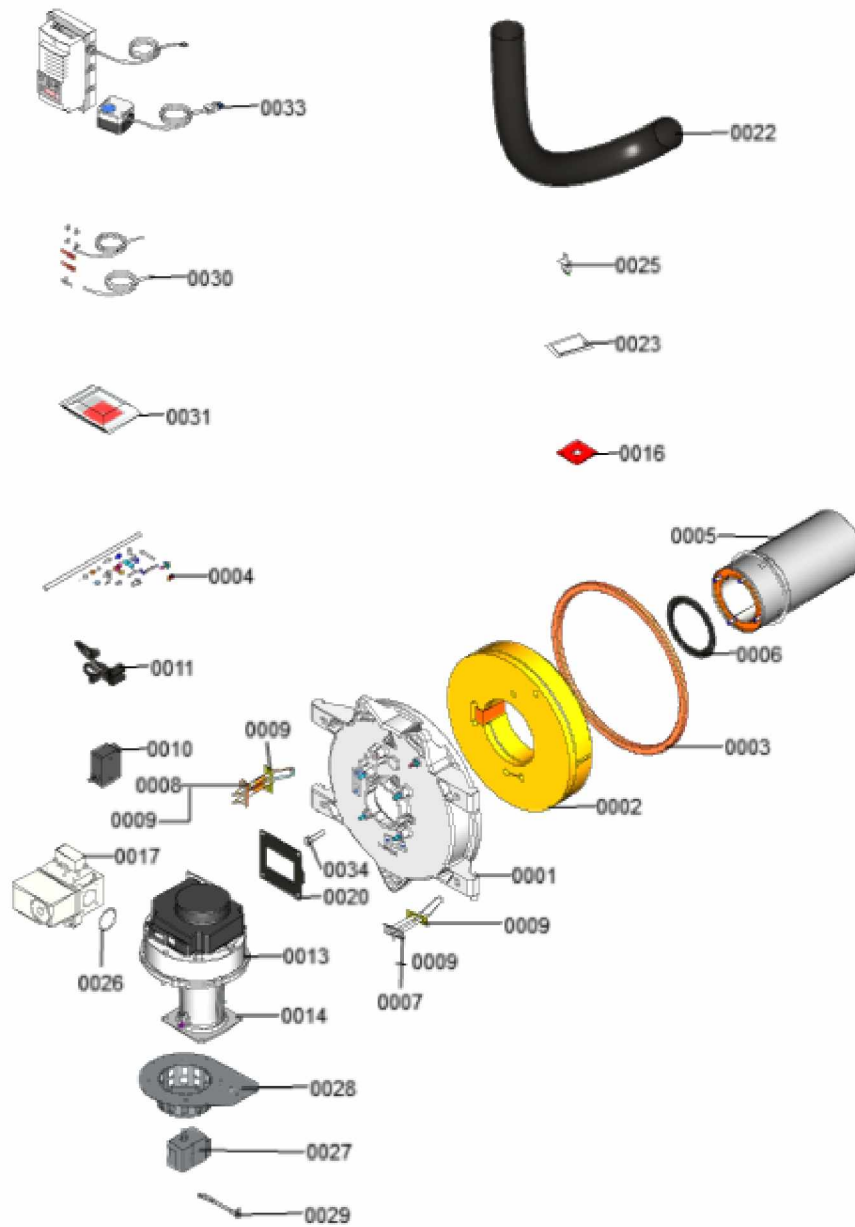

1.2. Graphique 7360631