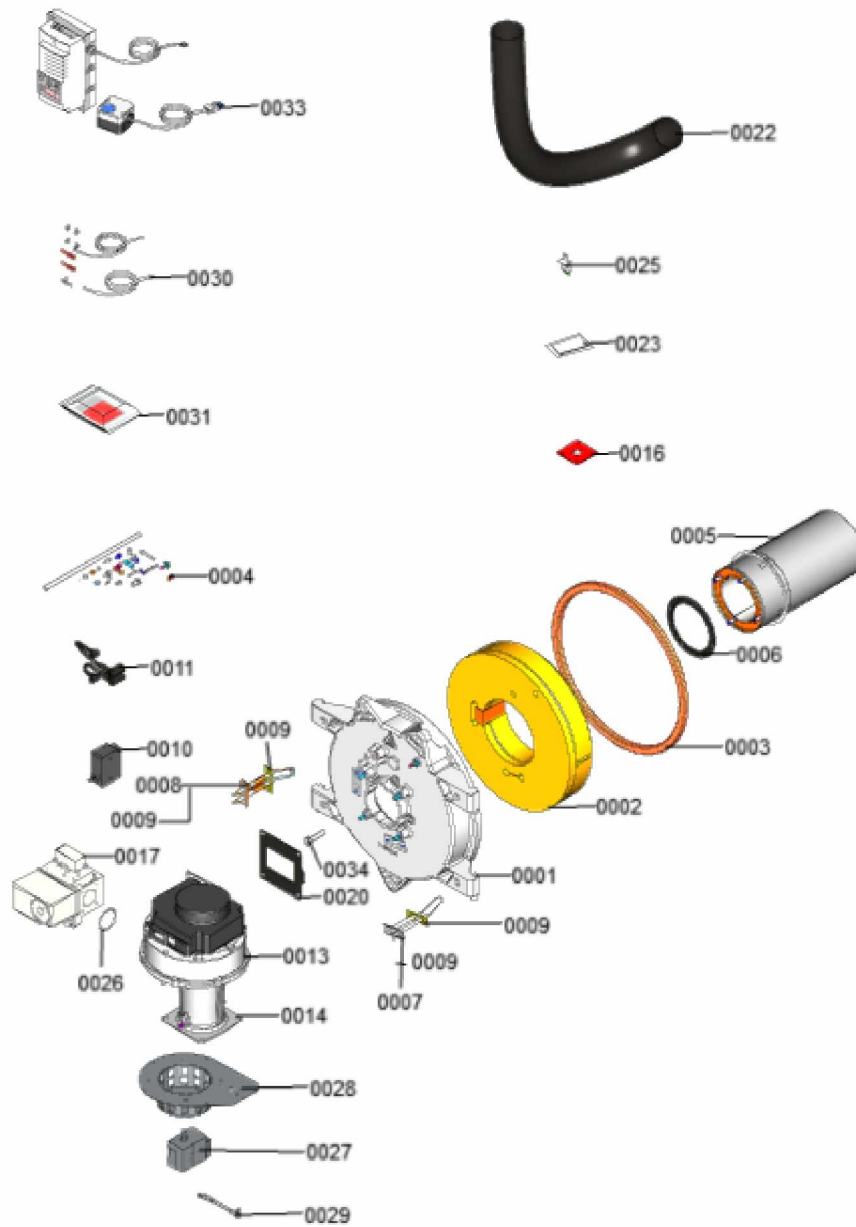

1.2. Graphique 7911419