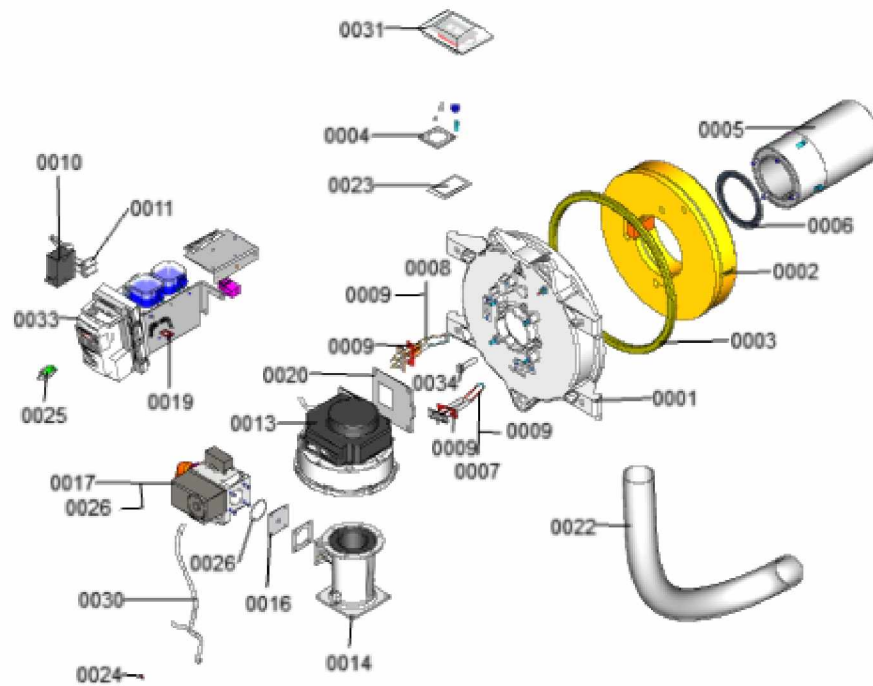

1.2. Graphique 7360066