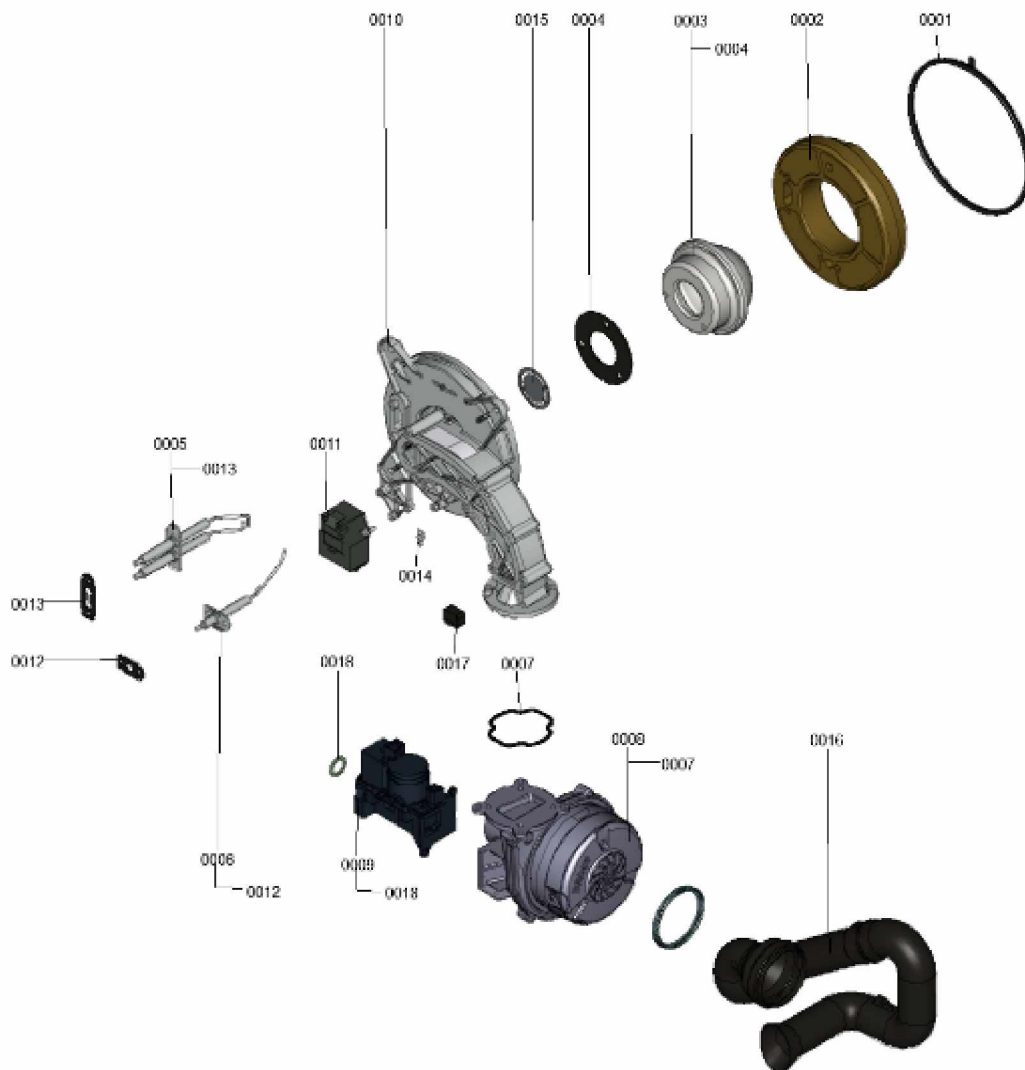

1.2. Graphique 7115002