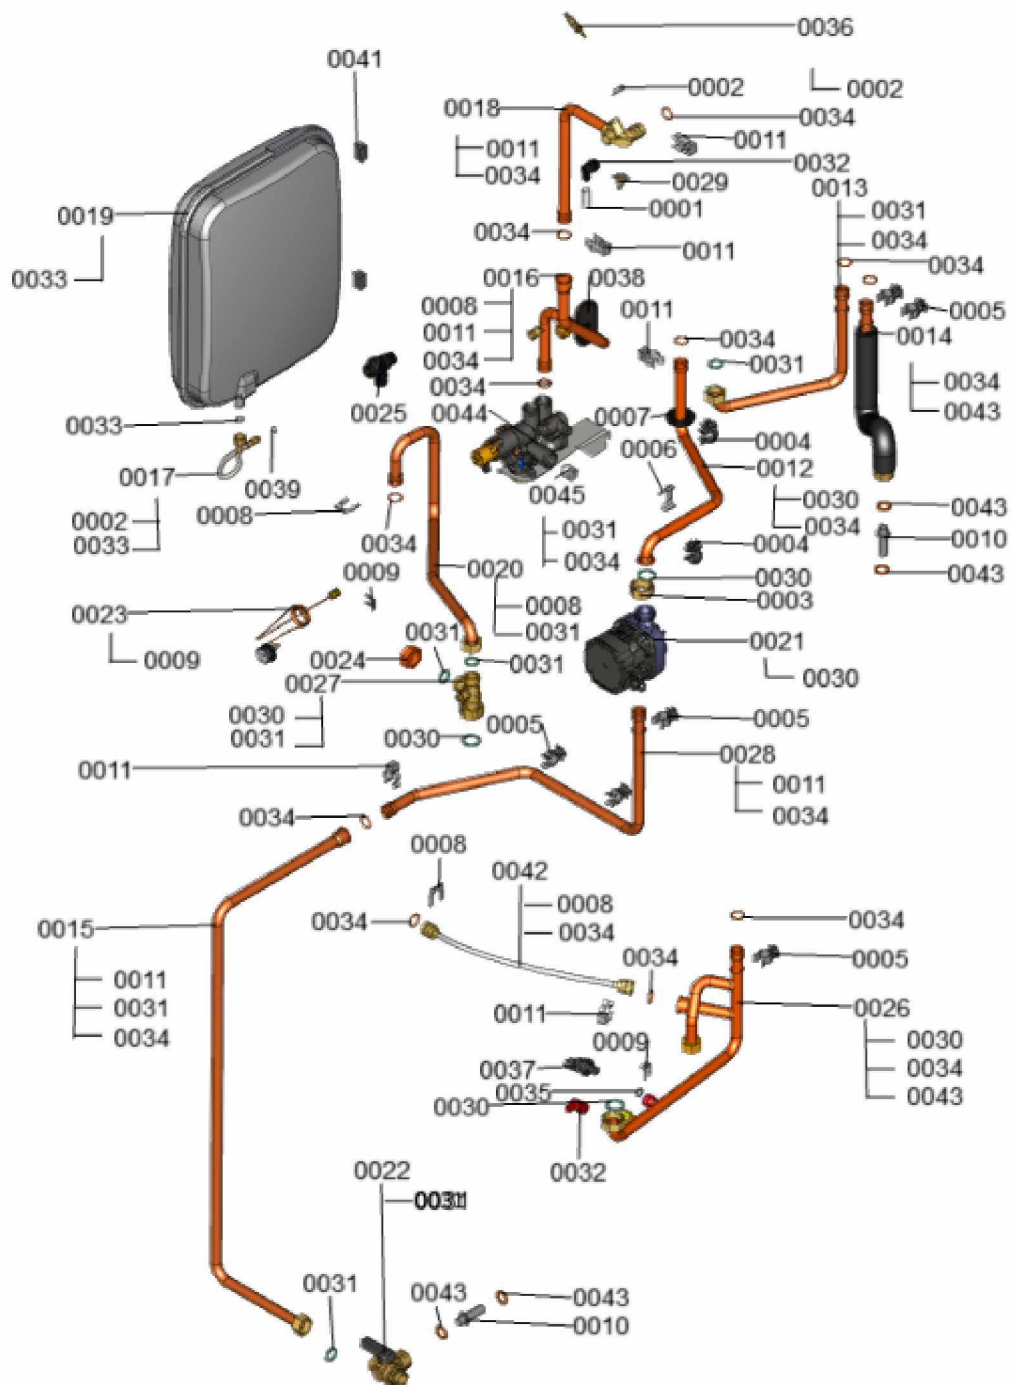

1.2. Graphique 7115486