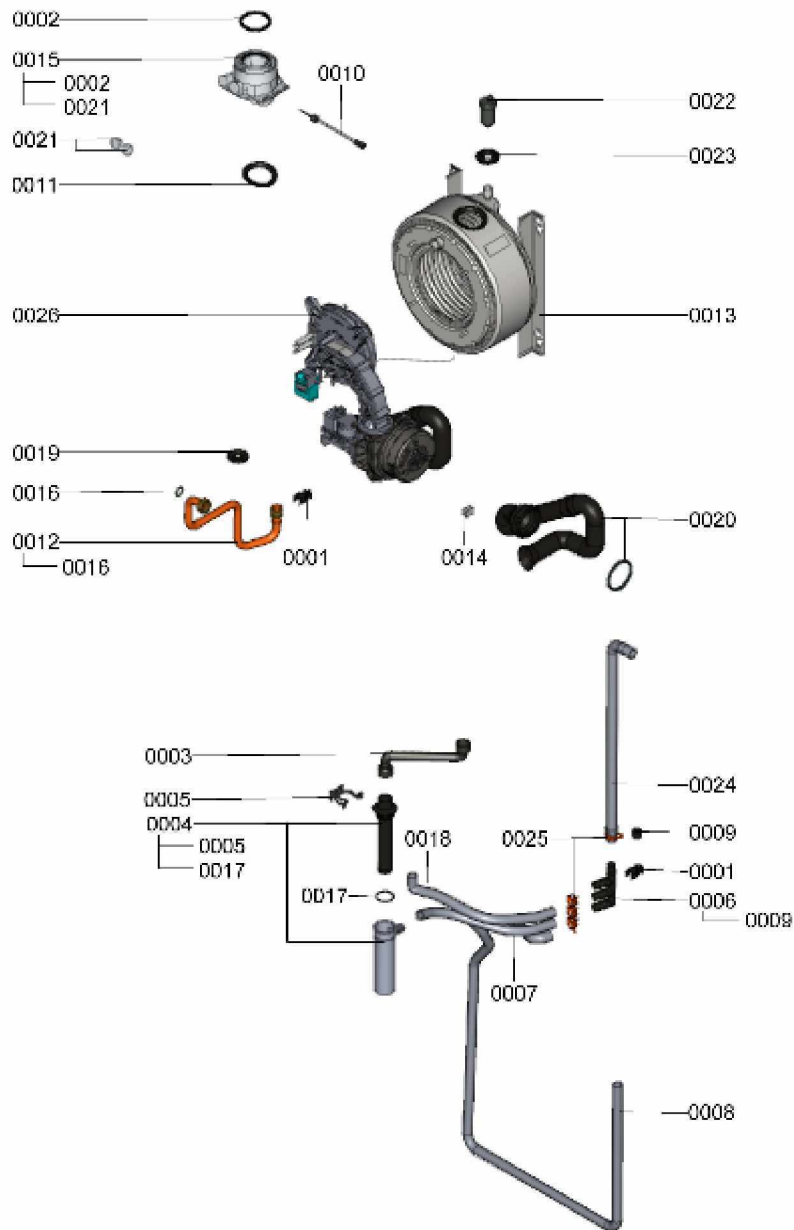

1.2. Graphique 7115130