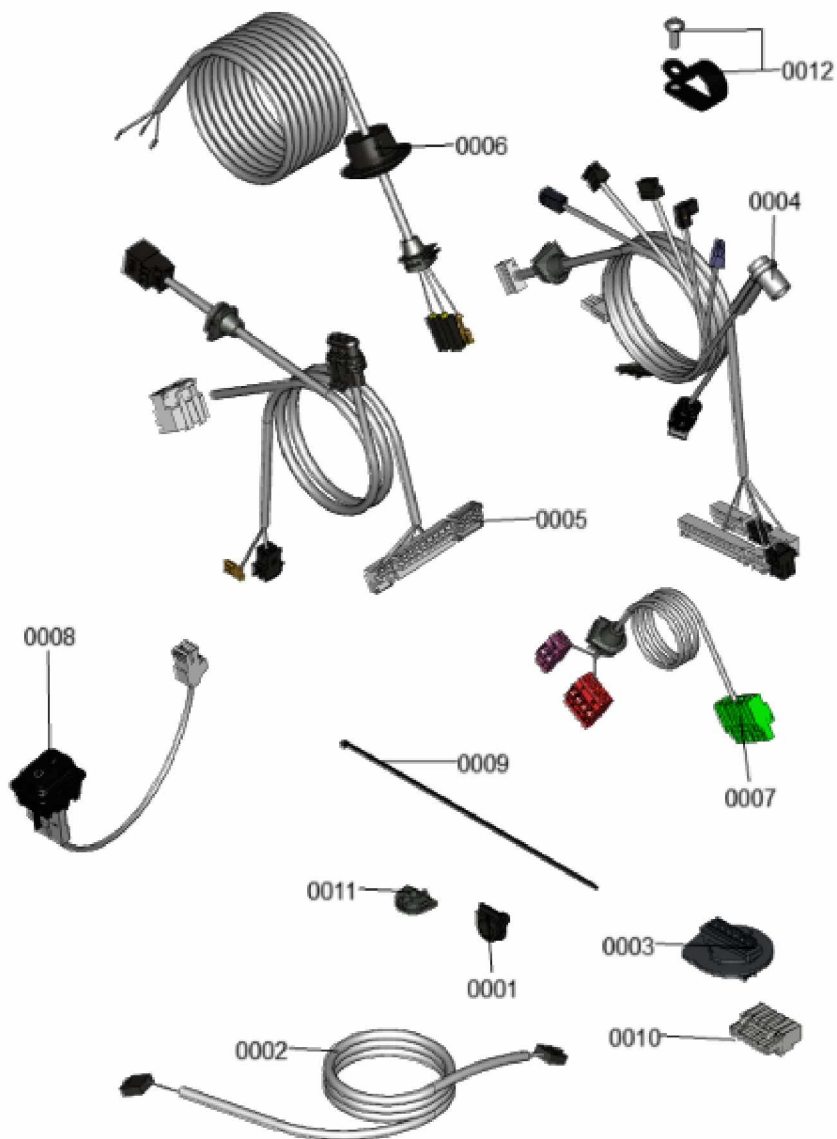

1.2. Graphique 7911468

1. Liste des pièces 7358927 Jeu de câbles

1.1. Liste des pièces

Position	N° produit.	Désignation	GrpMat	Quantité	Prix catalogue / pc.
0001	7841482	Inserts de câble (10 pièces)	752	1	20.00 EUR
0002	7858532	Câble de connexion HMU-HMI	754	1	25.00 EUR
0003	7859522	Connecteur mâle à 6 broches	754	1	25.00 EUR
0004	7868342	Faisceau de câbles basse tension	754	1	41.00 EUR
0005	7859554	faisceau de Câbles BCU	754	1	47.00 EUR
0006	7859555	Câble d'alimentation régulation	754	1	35.00 EUR
0007	7859556	Câble sondes basse tension	754	1	41.00 EUR
0008	7859557	Connexion par fiche Contrôle ON/OFF	754	1	29.00 EUR
0009	7859661	Serre-câble 200 x 2,6 (5 pièces)	754	1	9.00 EUR
0010	7867378	Connecteur basse tension	754	1	17.30 EUR
0011	7867379	Douille de câble double (5 pièces)	754	1	17.30 EUR
0012	7868220	Serre-cable clamp D=22,8	754	1	9.40 EUR

1.2. Graphique 7358927

1. Liste des pièces 7377975 Hydraulique

1.1. Liste des pièces

Position	N° produit.	Désignation	GrpMat	Quantité	Prix catalogue / pc.
0001	7377987	Hydraulique	T6999	1	Sur demande
0002	7822769	Jeu de clips de fixation (2 pièces)	754	1	5.90 EUR
0003	7826215	Joints toriques 17,86x2,62 (5 pièces)	754	1	9.00 EUR
0004	7827425	Clip D=8 étroit (5 unités)	754	1	9.40 EUR
0005	7874179	Collier de serrage	754	1	9.90 EUR
0006	7828002	Kit joints A 10 x 15 x 1,5 (5 pièces)	754	1	8.20 EUR
0007	7828766	Joint torique 17x4 (5 pièces)	754	1	14.00 EUR
0008	7831502	Conduite de raccord. vase expansion G3/8	754	1	21.00 EUR
0009	7867376	Vase d'expansion à membrane 10L	754	1	92.00 EUR
0010	7844684	Flexible annelé 19 x 400 coude/manchon	754	1	27.00 EUR
0011	7859539	Siphon WS225	754	1	23.00 EUR
0012	7868260	tuyauterie cuivre retour	754	1	35.00 EUR
0013	7859544	Connecteur en Y	754	1	27.00 EUR
0014	7859546	Tuyau d'alimentation Débit	754	1	55.00 EUR
0015	7861346	Clip D=18 (5 pcs)	754	1	5.80 EUR
0016	7867375	Tuyau de condensat	754	1	31.00 EUR
0017	7868958	Collier de serrage	754	1	9.90 EUR