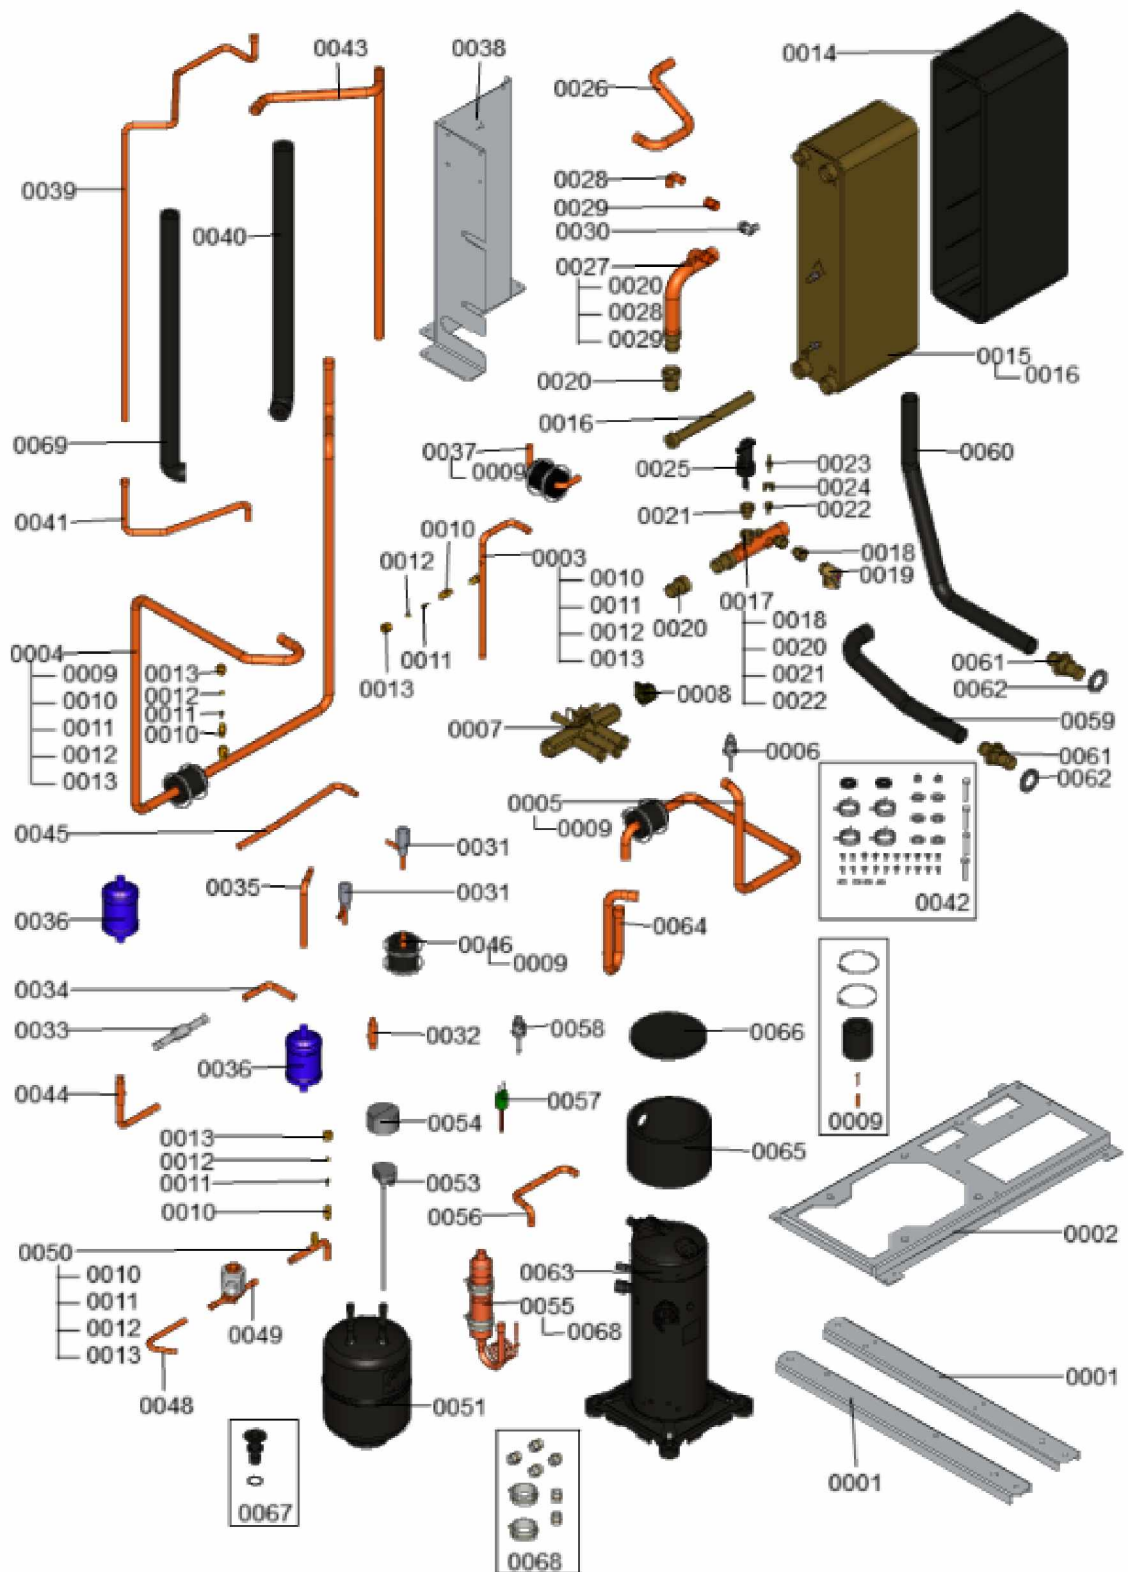

1.2. Graphique 7359434