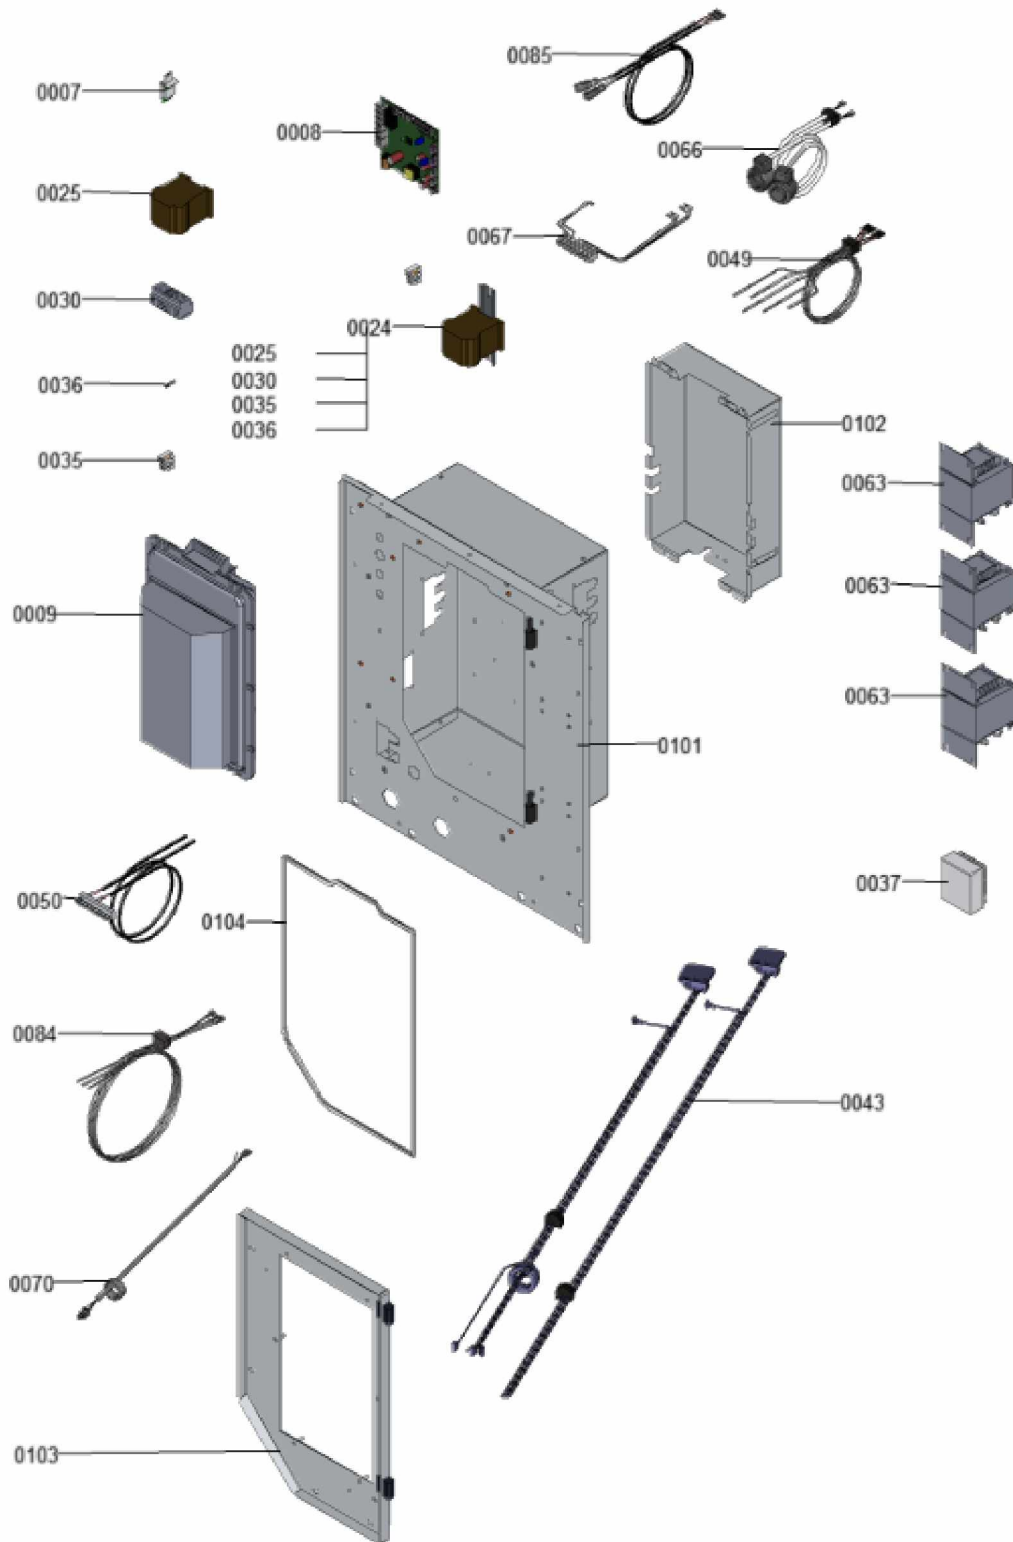

1.2. Graphique 7359387