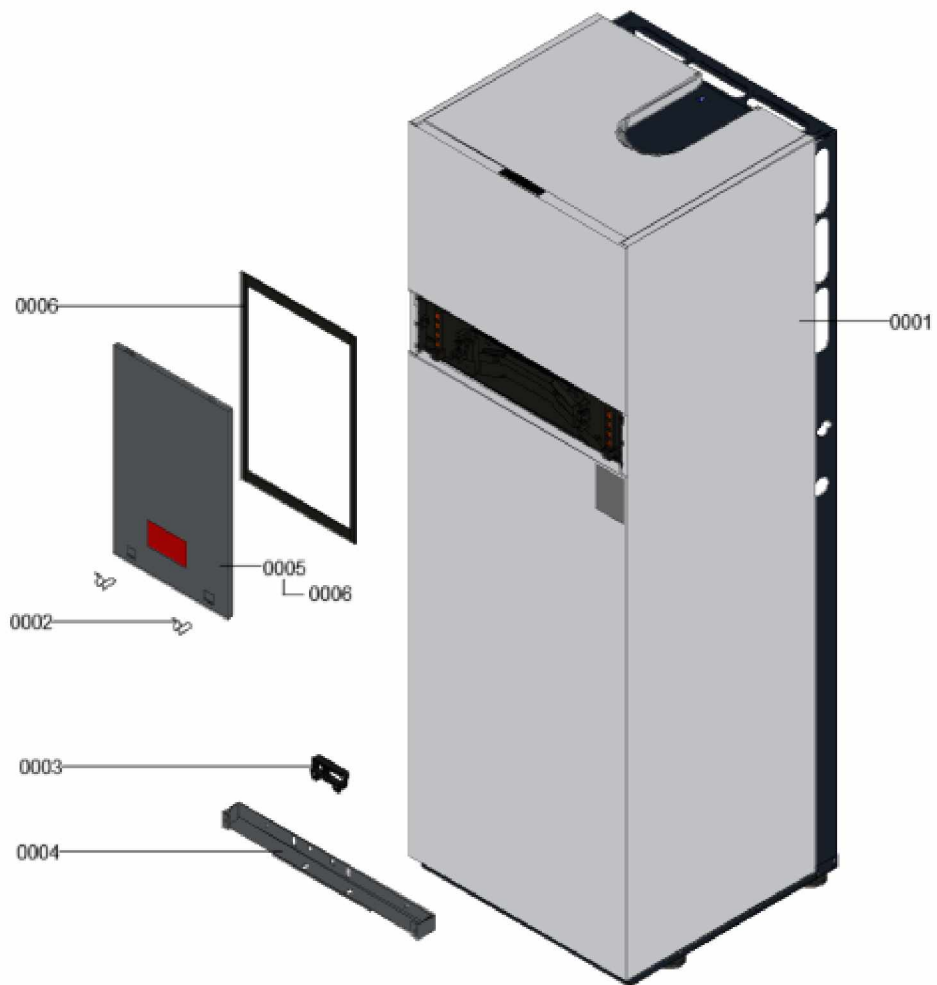

1. Liste des pièces 7358025 Pièces en tôle

1.1. Liste des pièces

Position	N° produit.	Désignation	GrpMat	Quantité	Prix catalogue / pc.
0001	7360894	Bâti	T6999	1	Sur demande
0002	7825522	Jeu de fermetures à ressort (4 pièces)	754	1	10.80 EUR
0003	7844840	Passe-câbles console	754	1	18.60 EUR
0004	7859487	Support de montage Mémoire compacte	754	1	53.00 EUR
0005	7859477	Tôle avant avec matelas d'étanchéité	754	1	114.00 EUR
0006	7859480	Profil d'étanchéité	754	1	13.30 EUR

1.2. Graphique 7358025

1. Liste des pièces 7358195 Générateur de chaleur

1.1. Liste des pièces

Position	N° produit.	Désignation	GrpMat	Quantité	Prix catalogue / pc.
0001	7358193	Panneau	T6999	1	Sur demande
0002	7826932	Récupérateur de condensats	754	1	7.80 EUR
0003	7859366	Collier de serrage D=18 avec vis	754	1	10.70 EUR
0004	7865786	Siphon	754	1	29.00 EUR
0005	7859481	Tuyau de condensat avec buse	754	1	27.00 EUR
0006	7828528	Tube de condensats	754	1	10.50 EUR
0007	7818021	Tube des condensats	754	1	13.10 EUR
0008	7868445	Collier de serrage à ressort DN26 (5pcs)	754	1	9.10 EUR
0009	7839794	Tuyau des condensats	754	1	17.30 EUR
0010	7868680	Serre-câble 200 x 4,8 amovible	754	1	7.20 EUR

1.2. Graphique 7358195

1. Liste des pièces 7358204 Ballon

1.1. Liste des pièces

Position	N° produit.	Désignation	GrpMat	Quantité	Prix catalogue / pc.
0001	7360643	Ballon	T6999	1	Sur demande
0002	7360667	Ballon	T6999	1	Sur demande
0003	7839546	Flexible 12 x 3 l=1300	756	1	34.00 EUR
0004	7839548	Collier de serrage DN 19 (5 unités)	756	1	21.00 EUR