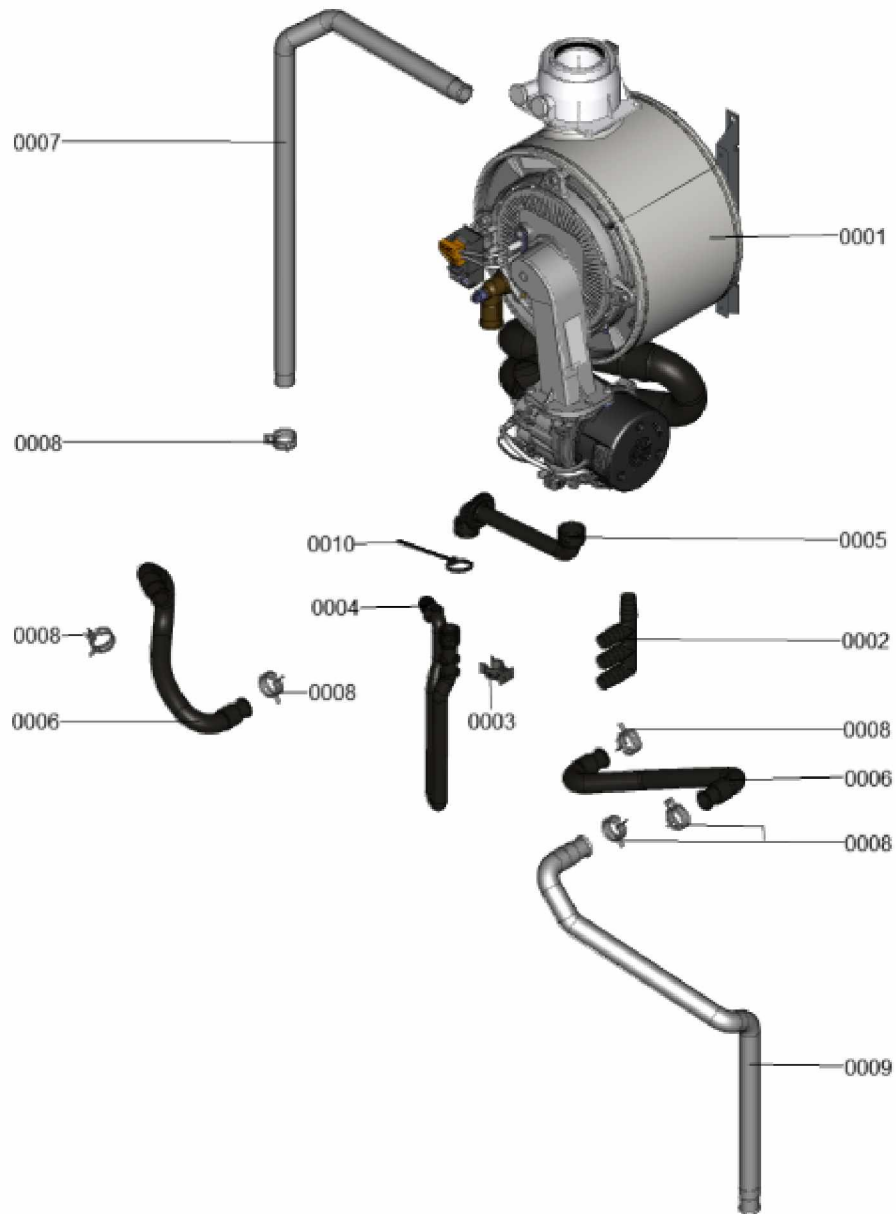

1.2. Graphique 7358025

1. Liste des pièces 7358195 Générateur de chaleur

1.1. Liste des pièces

Position	N° produit.	Désignation	GrpMat	Quantité	Prix catalogue / pc.
0001	7358193	Panneau	T6999	1	Sur demande
0002	7826932	Récupérateur de condensats	754	1	7.80 EUR
0003	7859366	Collier de serrage D=18 avec vis	754	1	10.70 EUR
0004	7865786	Siphon	754	1	29.00 EUR
0005	7859481	Tuyau de condensat avec buse	754	1	27.00 EUR
0006	7828528	Tube de condensats	754	1	10.50 EUR
0007	7818021	Tube des condensats	754	1	13.10 EUR
0008	7868445	Collier de serrage à ressort DN26 (5pcs)	754	1	9.10 EUR
0009	7839794	Tuyau des condensats	754	1	17.30 EUR
0010	7868680	Serre-câble 200 x 4,8 amovible	754	1	7.20 EUR

1.2. Graphique 7358195

1. Liste des pièces 7358204 Ballon

1.1. Liste des pièces

Position	N° produit.	Désignation	GrpMat	Quantité	Prix catalogue / pc.
0001	7360643	Ballon	T6999	1	Sur demande
0002	7360667	Ballon	T6999	1	Sur demande
0003	7839546	Flexible 12 x 3 l=1300	756	1	34.00 EUR
0004	7839548	Collier de serrage DN 19 (5 unités)	756	1	21.00 EUR