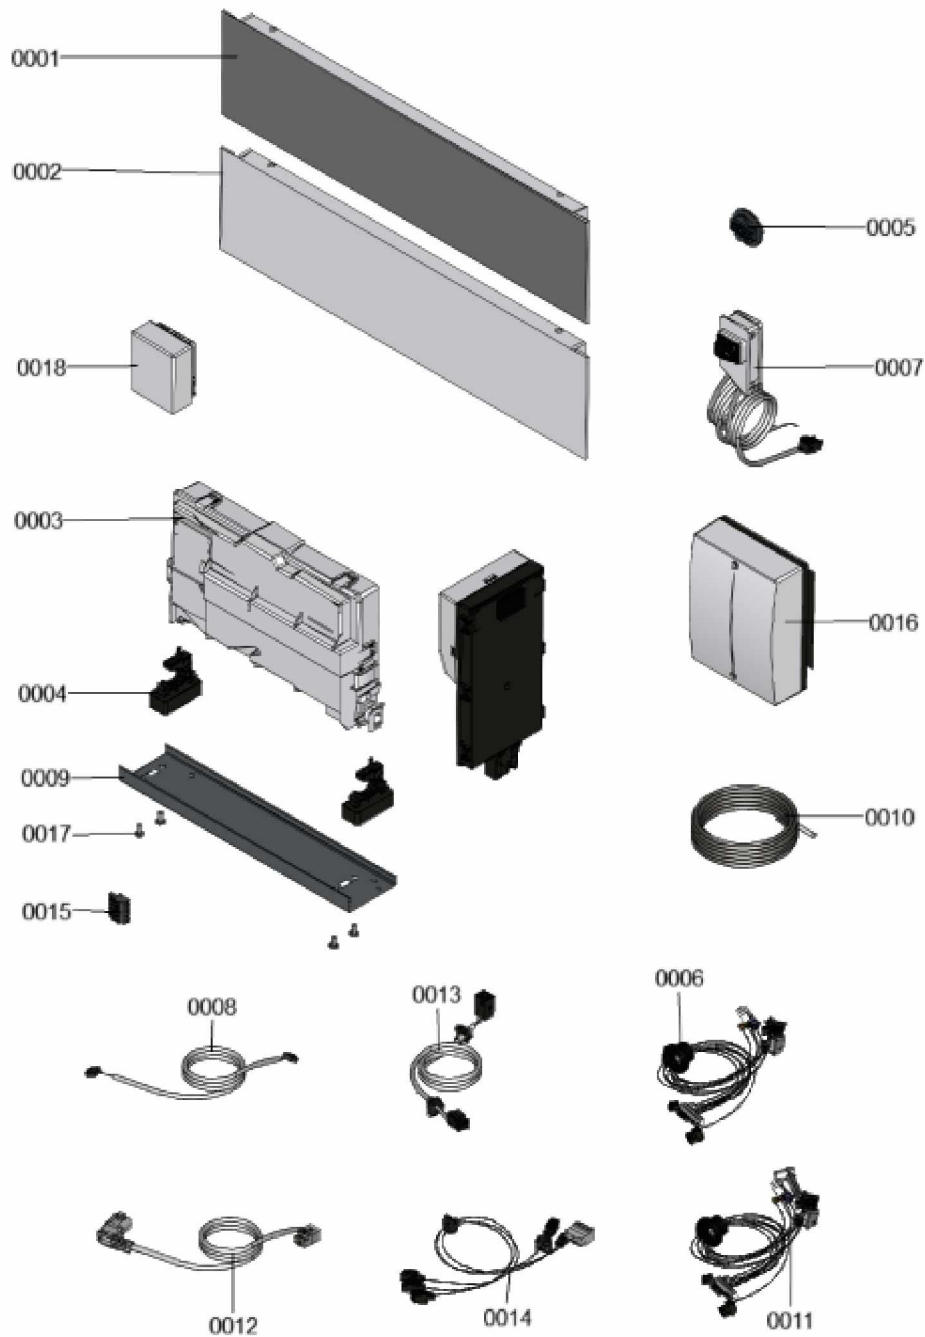

1.2. Graphique 7911527