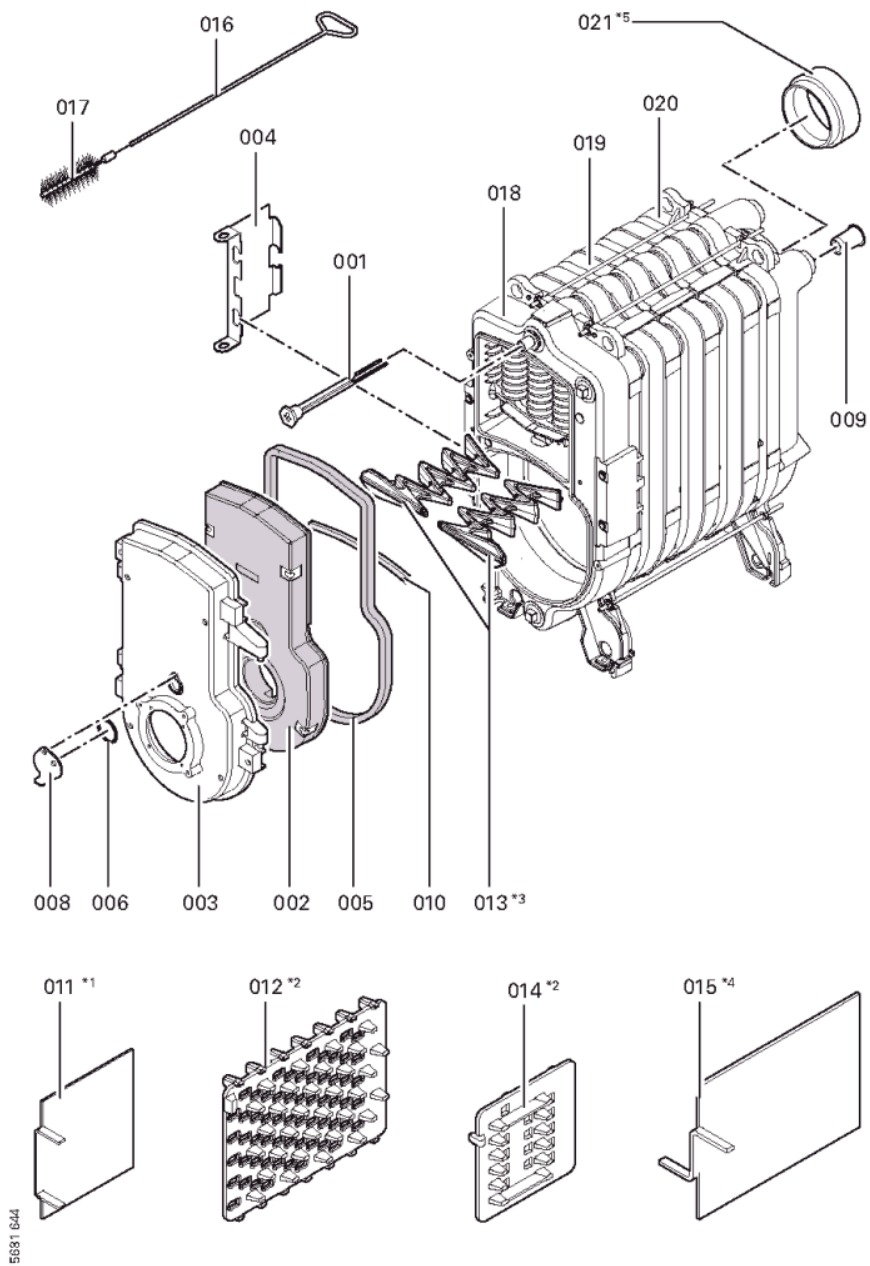

Chaînage 7198307 Corps Vitorond 100 VR2B 80kW monobloc