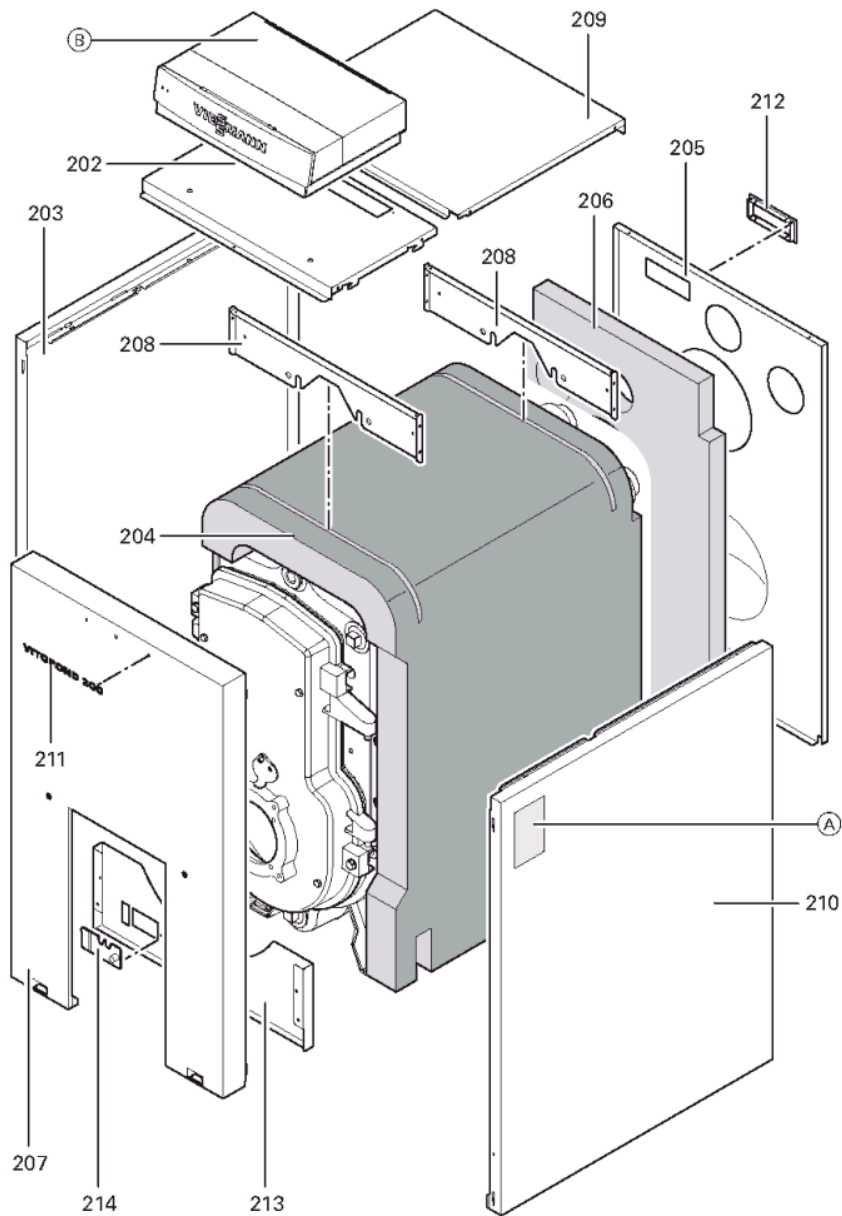

1.2. Graphique 7198307

5681 6/44