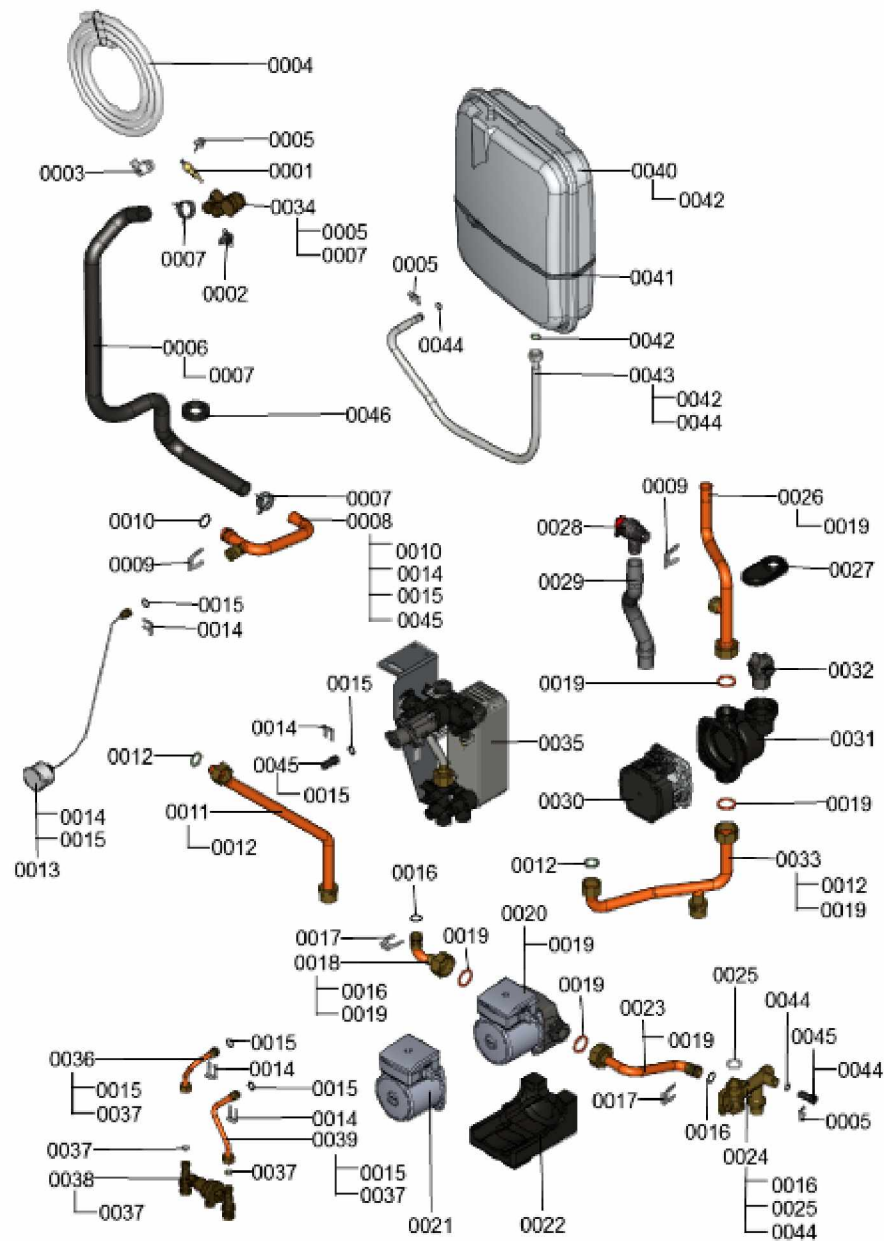

Chaînage 7124741 Hydraulique

0041	7828009	Collier d=220-240 x 9	754	1	38.00 EUR
0042	7828002	Kit joints A 10 x 15 x 1,5 (5 pièces)	754	1	8.20 EUR
0043	7828010	Conduite de racc.vase d'expans. 3/8 x 60	754	1	33.00 EUR
0044	7831409	Joint torique étanchéité 8x2 (5 pièces)	754	1	13.00 EUR
0045	7828042	Bouchon D=8/ D=10	754	1	13.30 EUR
0046	7815610	Gaine de passage DG29/18	754	1	9.00 EUR

1.2. Graphique 7124741

1. Liste des pièces 7124624 Régulation

1.1. Liste des pièces

Position	N° produit.	Désignation	GrpMat	Quantité	Prix catalogue / pc.
0001	7841965	Régulation	754	1	342.00 EUR
0002	7829797	Couvercle régulation	754	1	39.00 EUR
0003	7404396	Fusible T 2,5A/250V (10 pièces)	754	1	13.10 EUR
0004	7843296	Nappe de câble X20	754	1	40.00 EUR
0005	7836776	Nappe de câbles (n°100/35)	754	1	40.00 EUR
0006	7828155	Faisceau câbles moteur pas à pas Molex	754	1	34.00 EUR
0007	7875204	Câble d'ionisation et d'allumage 5kOhm	754	1	39.00 EUR
0008	7823516	Serre câble (10 pièces)	754	1	9.40 EUR
0009	7843295	Câble de raccordement de la pompe	754	1	13.30 EUR
0010	7818116	Sonde de temp. extérieure	630	1	169.00 EUR
0011	7843831	Toron de câbles X21	754	1	8.80 EUR

1.2. Graphique 7124624

1. Liste des pièces 7969453 Ballon

1.1. Liste des pièces

Position	N° produit.	Désignation	GrpMat	Quantité	Prix catalogue / pc.
0001	7827948	Joint torique 14,3 x 2,4 (5 pièces)	754	1	13.00 EUR
0002	7827945	Clip D=15	754	1	13.30 EUR
0003	7838339	Raccord ECS	754	1	48.00 EUR
0004	7827999	Clapet RV DN15 Type OF15	754	1	18.60 EUR
0005	7827998	Coude d'arrêt réservoir	754	1	41.00 EUR
0006	7828015	Tube de raccordement WW	754	1	60.00 EUR
0007	7824519	Joint plat (3 pièces)	754	1	7.20 EUR
0008	7828029	Profilé de protection	754	1	17.30 EUR
0009	7828030	Collier d=340-360 x 9 trous	754	1	21.00 EUR
0010	7834379	Sonde ECS NTC 10k	754	1	84.00 EUR
0011	7969450	Ballon	T6999	1	Sur demande
0012	7828009	Collier d=220-240 x 9	754	1	38.00 EUR