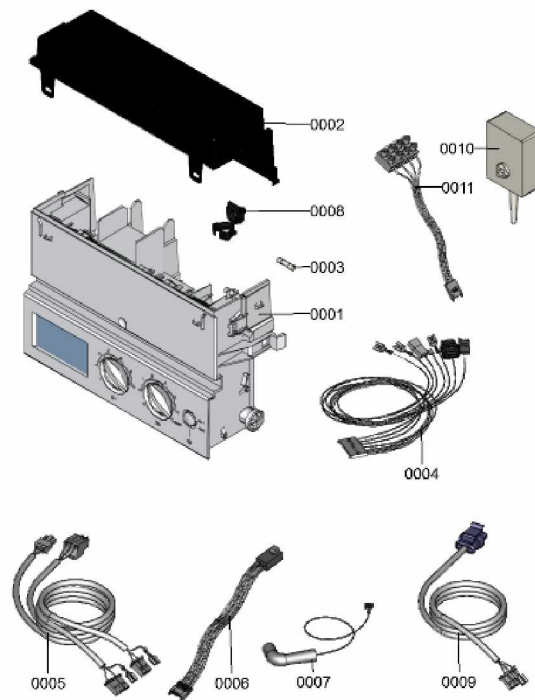

Chaînage 7124741 Hydraulique

0041	7828009	Collier d=220-240 x 9	754	1	38.00 EUR
0042	7828002	Kit joints A 10 x 15 x 1,5 (5 pièces)	754	1	8.20 EUR
0043	7828010	Conduite de racc.vase d'expans. 3/8 x 60	754	1	33.00 EUR
0044	7831409	Joint torique étanchéité 8x2 (5 pièces)	754	1	13.00 EUR
0045	7828042	Bouchon D=8/ D=10	754	1	13.30 EUR
0046	7815610	Gaine de passage DG29/18	754	1	9.00 EUR

1.2. Graphique 7124741

1. Liste des pièces 7124624 Régulation

1.1. Liste des pièces

Position	N° produit.	Désignation	GrpMat	Quantité	Prix catalogue / pc.
0001	7841965	Régulation	754	1	342.00 EUR
0002	7829797	Couvercle régulation	754	1	39.00 EUR
0003	7404396	Fusible T 2,5A/250V (10 pièces)	754	1	13.10 EUR
0004	7843296	Nappe de câble X20	754	1	40.00 EUR
0005	7836776	Nappe de câbles (n°100/35)	754	1	40.00 EUR
0006	7828155	Faisceau câbles moteur pas à pas Molex	754	1	34.00 EUR
0007	7875204	Câble d'ionisation et d'allumage 5kOhm	754	1	39.00 EUR
0008	7823516	Serre câble (10 pièces)	754	1	9.40 EUR
0009	7843295	Câble de raccordement de la pompe	754	1	13.30 EUR
0010	7818116	Sonde de temp. extérieure	630	1	169.00 EUR
0011	7843831	Toron de câbles X21	754	1	8.80 EUR

1.2. Graphique 7124624

1. Liste des pièces 7969453 Ballon

1.1. Liste des pièces

Position	N° produit.	Désignation	GrpMat	Quantité	Prix catalogue / pc.
0001	7827948	Joint torique 14,3 x 2,4 (5 pièces)	754	1	13.00 EUR
0002	7827945	Clip D=15	754	1	13.30 EUR
0003	7838339	Raccord ECS	754	1	48.00 EUR
0004	7827999	Clapet RV DN15 Type OF15	754	1	18.60 EUR
0005	7827998	Coude d'arrêt réservoir	754	1	41.00 EUR
0006	7828015	Tube de raccordement WW	754	1	60.00 EUR
0007	7824519	Joint plat (3 pièces)	754	1	7.20 EUR
0008	7828029	Profilé de protection	754	1	17.30 EUR
0009	7828030	Collier d=340-360 x 9 trous	754	1	21.00 EUR
0010	7834379	Sonde ECS NTC 10k	754	1	84.00 EUR
0011	7969450	Ballon	T6999	1	Sur demande
0012	7828009	Collier d=220-240 x 9	754	1	38.00 EUR