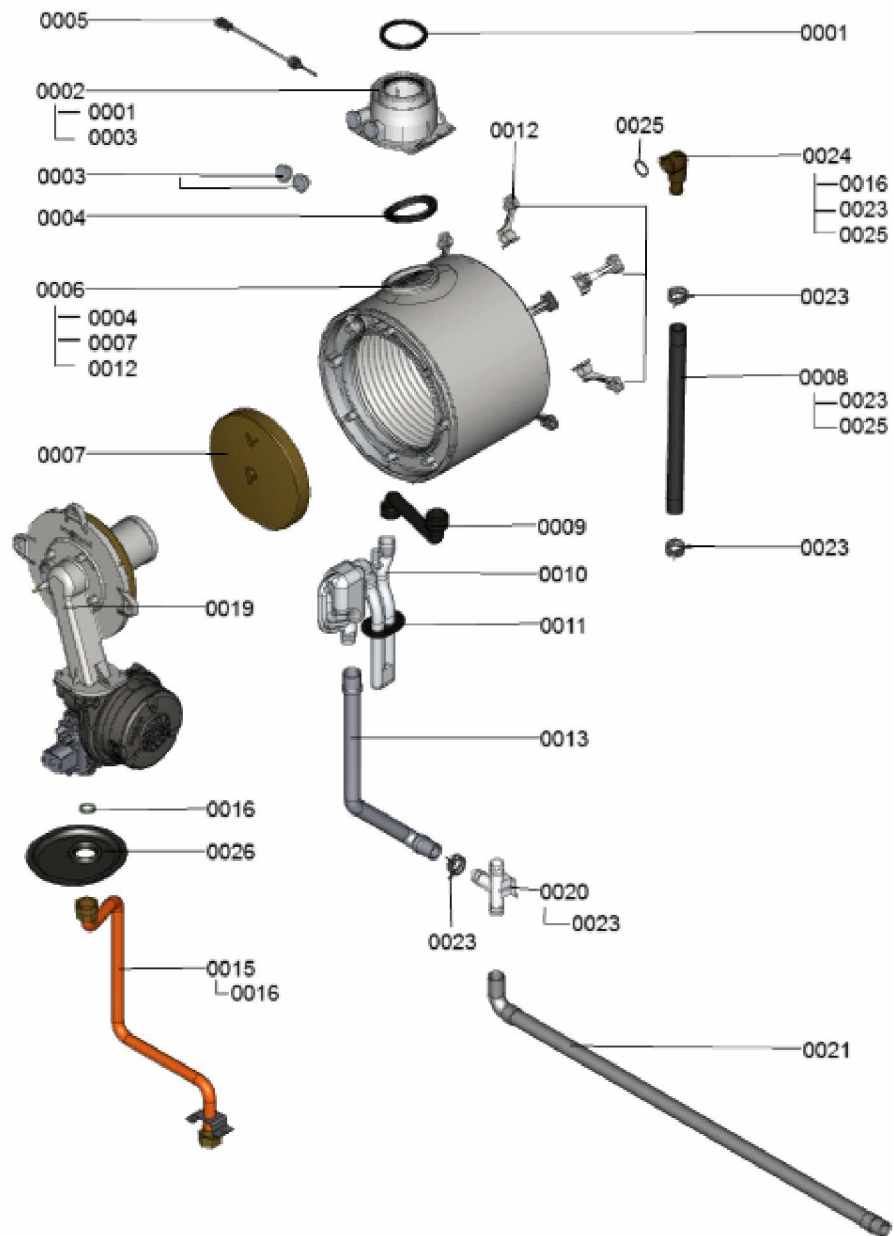

1.2. Graphique 7121620