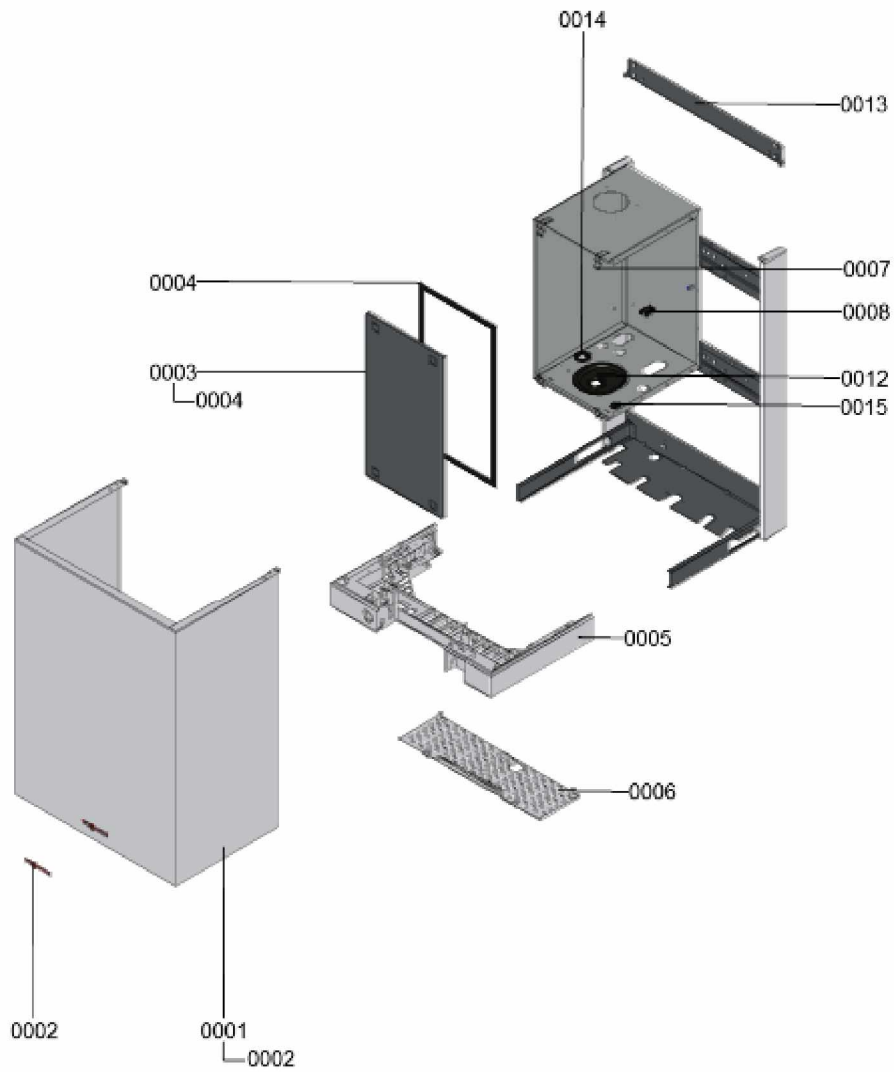

1.2. Graphique 7121606