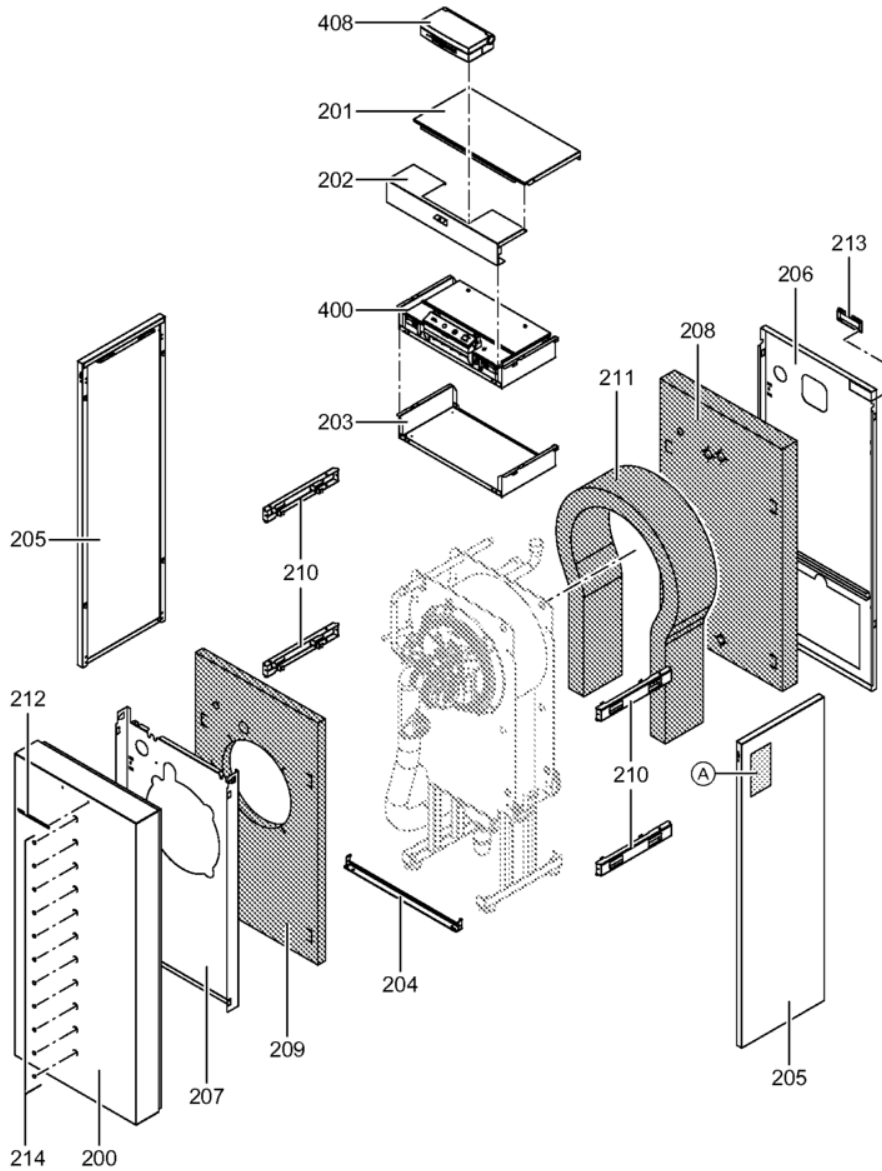

1.2. Graphique 7439242

142

5681 860