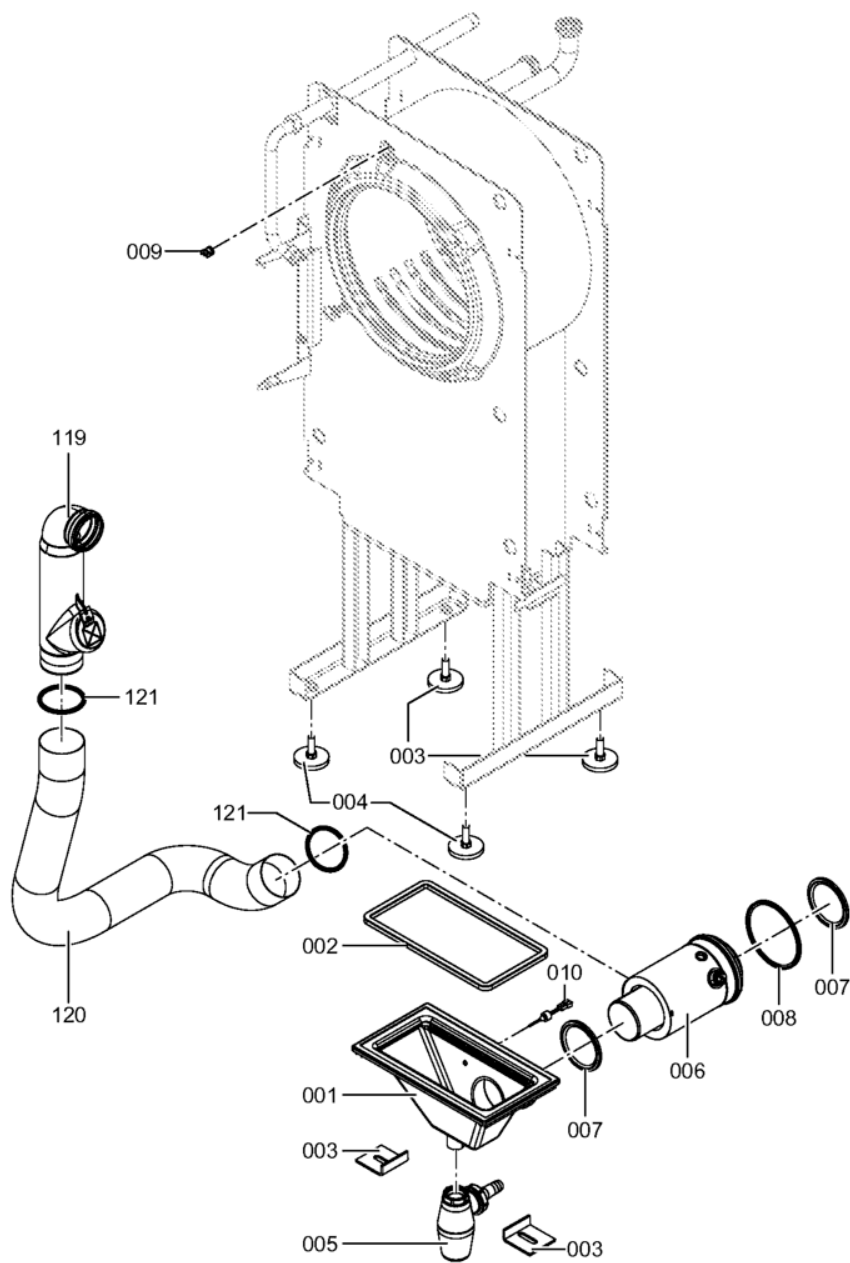

144

5681 060