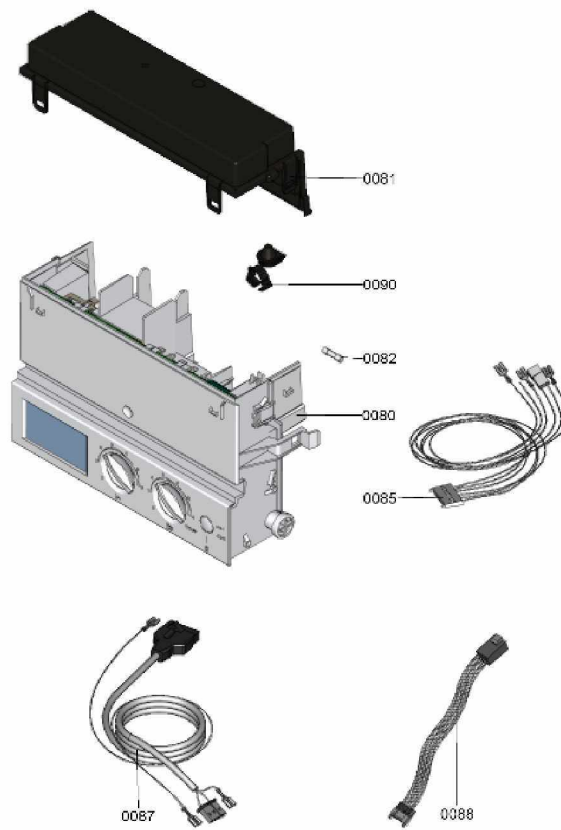

1.2. Graphique 7121561