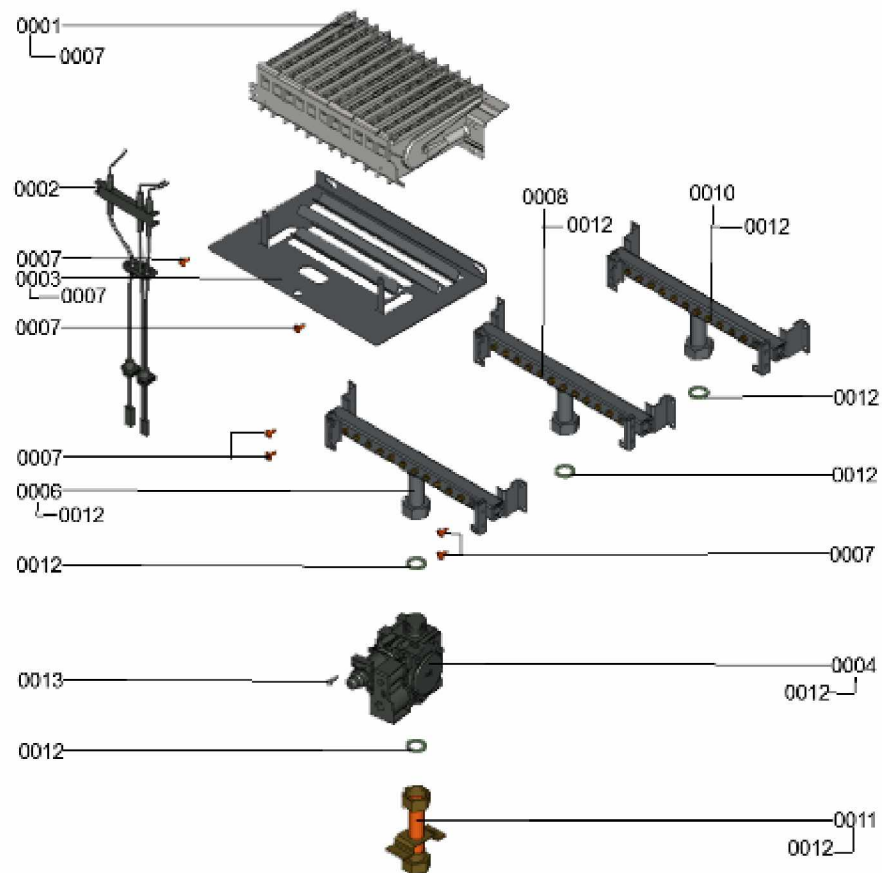

1.2. Graphique 7121561

1. Liste des pièces 7124328 Brûleur

1.1. Liste des pièces

Position	N° produit.	Désignation	GrpMat	Quantité	Prix catalogue / pc.
0001	7825492	Brûleur 12 Segments WH1B	754	1	91.00 EUR
0002	7831305	Electrode d'allumage et d'ionisation	754	1	42.00 EUR
0003	7825705	Tôle de protection brûleur 24kW	754	1	41.00 EUR
0004	7858294	Bloc combiné gaz	754	1	84.00 EUR
0006	7831405	Nourrice cheminée 24kW gaz nat	754	1	49.00 EUR
0007	7825525	Jeu d'éléments de fixation	754	1	10.80 EUR
0008	7428102	Nourrice gaz syst chem. 24kW EG-LL/S/Lw	754	1	81.00 EUR
0010	7355841	Nourrice propane cheminée 24kW	734	1	Sur demande
0011	7831324	Tube d'alimentation gaz 24kW	754	1	41.00 EUR
0012	7826217	Joints toriques 17 x 24 x 2 (5 pièces)	754	1	8.20 EUR
0013	7833795	Vis 35 x 16 (5 pièces)	754	1	11.40 EUR

1.2. Graphique 7124328

1. Liste des pièces 7124175 Hydraulique

1.1. Liste des pièces

Position	N° produit.	Désignation	GrpMat	Quantité	Prix catalogue / pc.
0001	7828750	Purgeur d'air	754	1	30.00 EUR
0002	7831408	Joint torique 34 x 3 (5 pièces)	756	1	Sur demande
0004	7828747	Kit joint échangeur à plaques	754	1	32.00 EUR
0008	7874668	Moteur circulateur G-HE	754	1	341.00 EUR
0009	7828756	Cartouche bipass	754	1	41.00 EUR
0012	7828761	Clip D=16 (5 pièces)	754	1	21.00 EUR
0014	7831530	Adaptateur moteur pas à pas	754	1	57.00 EUR
0015	7828748	Moteur pas à pas (linéaire) CPK	754	1	81.00 EUR
0016	7831410	Joint capuchon oval (5 pièces)	754	1	34.00 EUR
0020	7833962	Hydraulique simple service	754	1	341.00 EUR
0021	7831415	Joints toriques (5 pièces) 19,8 x 3,6	754	1	14.00 EUR
0022	7831407	Joint torique 16 x 3 (5 pièces)	754	1	23.00 EUR
0023	7828757	Clapet anti-retour	756	1	41.00 EUR
0026	7828762	Clips D=18 (5 pièces)	754	1	13.00 EUR
0031	7828766	Joint torique 17x4 (5 pièces)	754	1	14.70 EUR