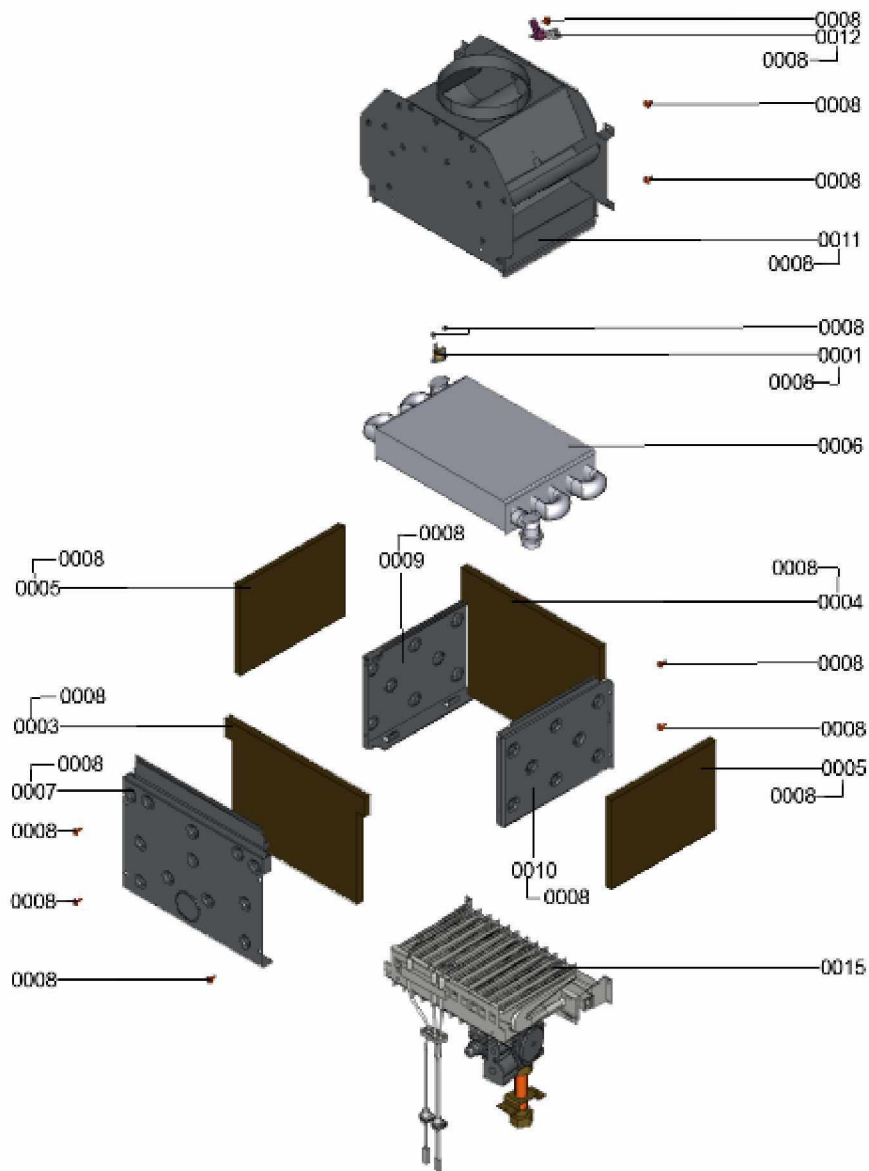

1.2. Graphique 7124327

1. Liste des pièces 7124174 Hydraulique

1.1. Liste des pièces

Position	N° produit.	Désignation	GrpMat	Quantité	Prix catalogue / pc.
0001	7868504	Vase d'expansion DUK 6	754	1	79.00 EUR
0002	7834985	Manomètre	754	1	31.00 EUR
0003	7828002	Kit joints A 10 x 15 x 1,5 (5 pièces)	754	1	8.20 EUR
0004	7831306	Tube raccordement vase d'expansion 24kW	754	1	47.00 EUR
0005	7826216	Joints torique 9,6 x 2,4 (5pcs)	754	1	13.00 EUR
0006	7828759	Clips D=10 (5 pièces)	754	1	20.00 EUR
0008	7832912	Tube de raccordement HV 24kW	754	1	54.00 EUR
0009	7832914	Tube de raccordement HR 24kW	754	1	47.00 EUR
0010	7825714	Tube de raccordement SIV	754	1	20.00 EUR
0011	7833029	Soupape de sécurité 3 bars	754	1	21.00 EUR
0012	7819967	Sonde de température	754	1	49.00 EUR
0013	7831409	Joint torique étanchéité 8x2 (5 pièces)	754	1	13.00 EUR
0014	7828763	Clip de fixation raccord SIV (5 pièces)	754	1	67.00 EUR
0015	7826217	Joints toriques 17 x 24 x 2 (5 pièces)	754	1	8.20 EUR
0016	7828766	Joint torique 17x4 (5 pièces)	754	1	14.00 EUR
0018	7828758	Clips D=8 (5 pièces)	754	1	27.00 EUR
0021	7828762	Clips D=18 (5 pièces)	754	1	12.50 EUR
0032	7124175	Hydraulique	T6999	1	Sur demande