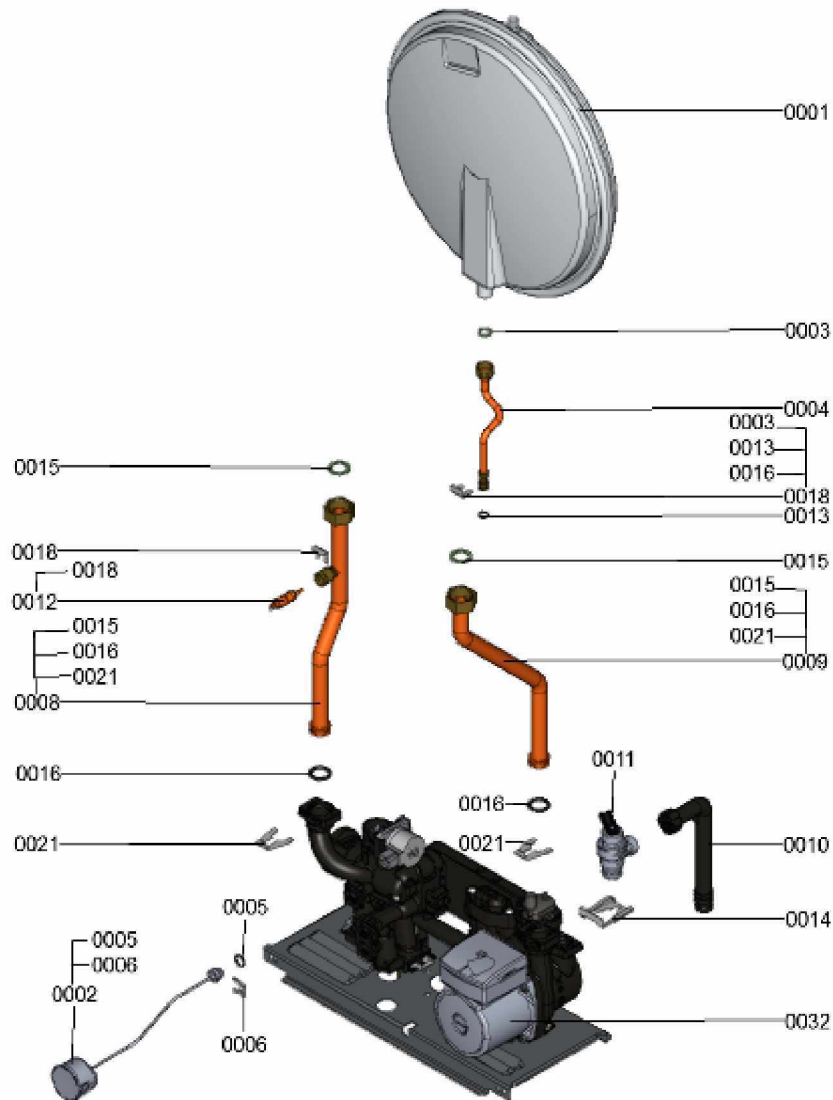

1.2. Graphique 7124327

1. Liste des pièces 7124174 Hydraulique

1.1. Liste des pièces

Position	N° produit.	Désignation	GrpMat	Quantité	Prix catalogue / pc.
0001	7868504	Vase d'expansion DUK 6	754	1	79.00 EUR
0002	7834985	Manomètre	754	1	31.00 EUR
0003	7828002	Kit joints A 10 x 15 x 1,5 (5 pièces)	754	1	8.20 EUR
0004	7831306	Tube raccordement vase d'expansion 24kW	754	1	47.00 EUR
0005	7826216	Joints torique 9,6 x 2,4 (5pcs)	754	1	13.00 EUR
0006	7828759	Clips D=10 (5 pièces)	754	1	20.00 EUR
0008	7832912	Tube de raccordement HV 24kW	754	1	54.00 EUR
0009	7832914	Tube de raccordement HR 24kW	754	1	47.00 EUR
0010	7825714	Tube de raccordement SIV	754	1	20.00 EUR
0011	7833029	Soupape de sécurité 3 bars	754	1	21.00 EUR
0012	7819967	Sonde de température	754	1	49.00 EUR
0013	7831409	Joint torique étanchéité 8x2 (5 pièces)	754	1	13.00 EUR
0014	7828763	Clip de fixation raccord SIV (5 pièces)	754	1	67.00 EUR
0015	7826217	Joints toriques 17 x 24 x 2 (5 pièces)	754	1	8.20 EUR
0016	7828766	Joint torique 17x4 (5 pièces)	754	1	14.00 EUR
0018	7828758	Clips D=8 (5 pièces)	754	1	27.00 EUR
0021	7828762	Clips D=18 (5 pièces)	754	1	12.50 EUR
0032	7124175	Hydraulique	T6999	1	Sur demande

1.2. Graphique 7124174

1. Liste des pièces 7121561 Régulation

1.1. Liste des pièces

<u>Position</u>	<u>N° produit.</u>	<u>Désignation</u>	<u>GrpMat</u>	<u>Quantité</u>	<u>Prix catalogue / pc.</u>
0080	7831255	Régulation Vitopend 100 WH1D	754	1	263.00 EUR
0081	7825549	Plastron coffret de raccordement WH1B	754	1	12.60 EUR
0082	7404396	Fusible T 2,5A/250V (10 pièces)	754	1	13.10 EUR
0085	7832927	Faisceau de câbles CN7 cheminée s.serv.	754	1	23.00 EUR
0087	7825554	Câble de raccordement vanne gaz/terre	754	1	28.00 EUR
0088	7828985	Faisceau câbles moteur pas à pas AMP	754	1	20.00 EUR
0090	7823516	Serre câble (10 pièces)	754	1	9.40 EUR