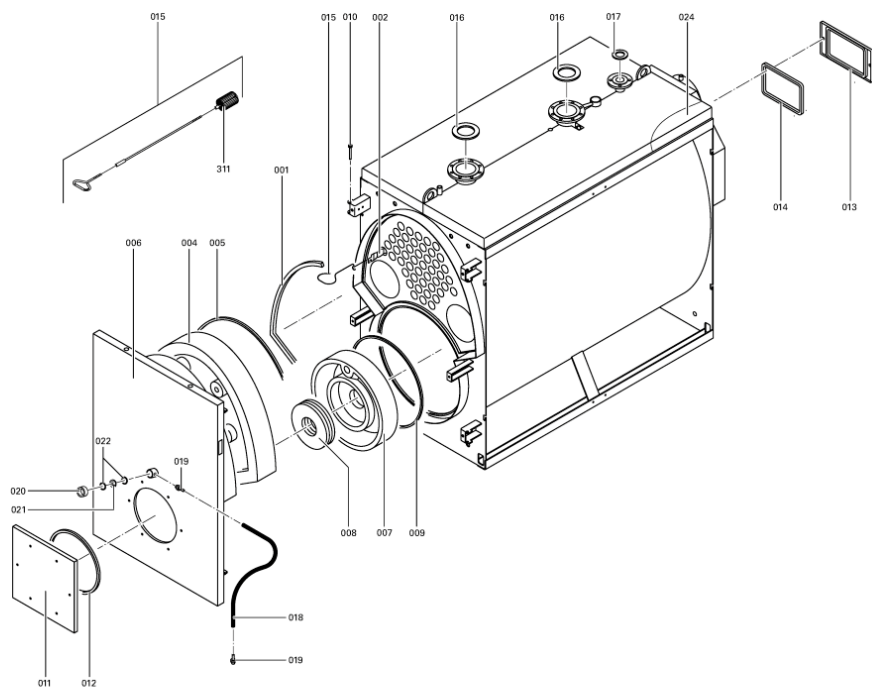

1.2. Graphique 7143290

5681 376

5681 376

Chaînage 7143290 Chaudière Vitoplex 100 SX1 1750kW

5781 745 5/2002

Seite 2

5781 745