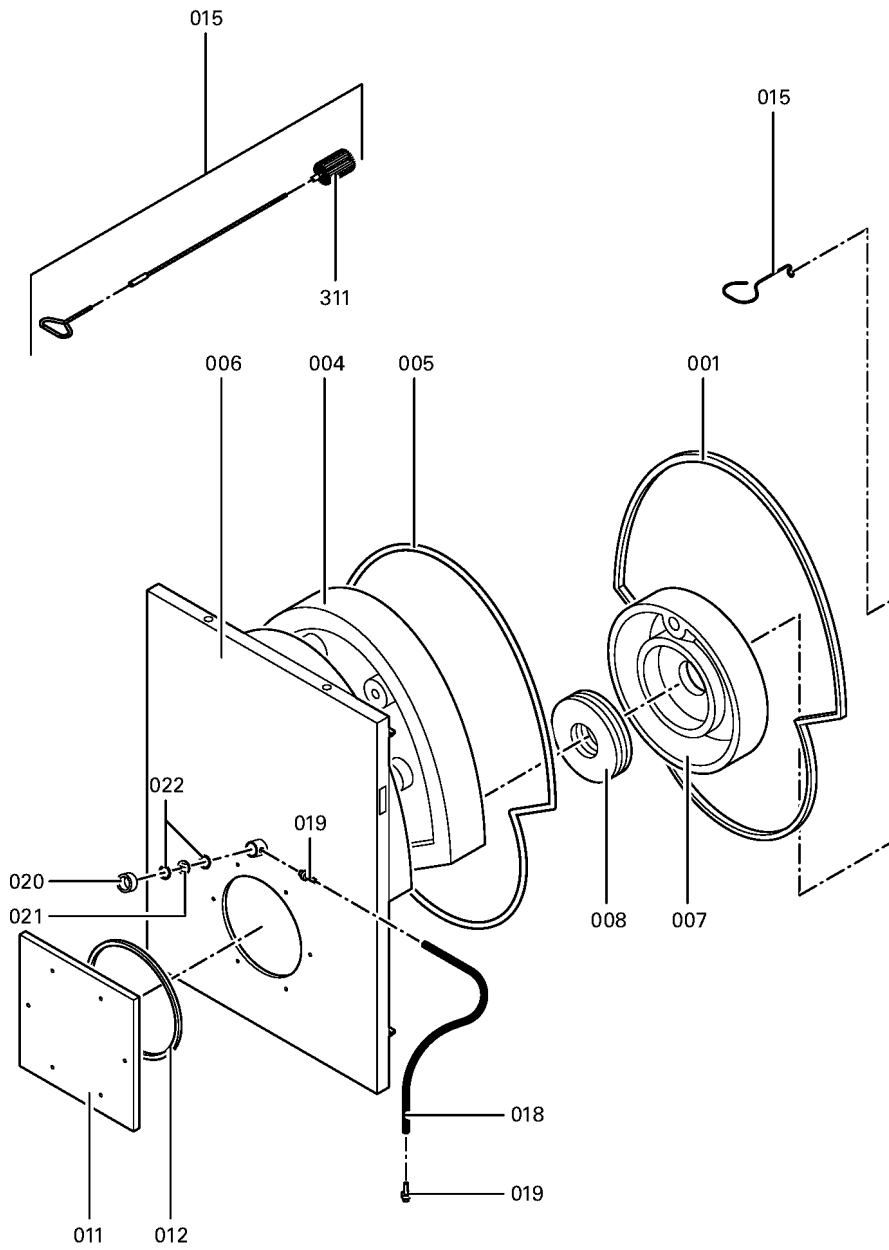

Chaînage 7143290 Chaudière Vitoplex 100 SX1 1750kW

0218	7816668	Hinterblech oben	753	1	150.00 EUR
0219	7816671	Hinterblech rechts	753	1	131.00 EUR
0220	7816674	Hinterblech unten	753	1	278.00 EUR
0221	7816677	Matelas isolant arrière supérieure	753	1	29.00 EUR
0222	7816680	Matte hinten rechts	753	1	18.60 EUR
0223	7816683	Matte hinten links	753	1	18.60 EUR
0224	7816689	Abdeckblech vorn rechts	756	1	121.00 EUR
0225	7816695	Abdeckblech vorn links	756	1	121.00 EUR
0226	7816696	Console Arriere	753	1	150.00 EUR
0227	7816697	Console régulation	753	1	151.00 EUR
0228	7816698	Fixation de Câble	753	1	85.00 EUR
0229	7819438	Baguette d'angle VR1 / CU3A / VL3C	753	1	9.40 EUR
0230	7816704	Kabelkanal FB 60 x 150 Unterteil	756	1	54.00 EUR
0231	7816710	Partie Sup. Du Chemin de Câble 60 X150	756	1	54.00 EUR
0232	7818493	Serre câble (2 logements)	753	1	9.30 EUR
0233	7816711	Cache manchon de sonde	753	1	33.00 EUR
0240	7817311	Doigt de gant	753	1	121.00 EUR
0301	7816712	Sachet accessoires Vitoplex	753	1	59.00 EUR
0302	7819545	Aérosol de peinture, vitoargent	752	1	32.00 EUR
0303	7819546	Crayon pour retouches, vitosilber	753	1	12.00 EUR
0304	5681376	Serv.anl. Vitoplex 100 575-1750kW	925	1	Sur demande
0306	5851089	Mont.anl. Vitoplex 100 575-1750kW	925	1	Sur demande
0307	5781745	ET-Bildl. Vitoplex 100 575-1750kW	T6605	1	Sur demande
0308	7812076	Accessoires verre de viseur de flamme	753	1	67.00 EUR
0309	7159687	Pochette matelas de Fiberfrax	753	1	15.90 EUR
0310	7819535	Bande Vitorange (1 rouleau = 10 m)	753	1	13.10 EUR
0311	7819551	Brosse de nettoyage D=51 x 100 - M10	753	1	23.00 EUR

1.2. Graphique 7143290

5681 376

5681 376

Chaînage 7143290 Chaudière Vitoplex 100 SX1 1750kW

5781 745 5/2002

Seite 2

5781 745