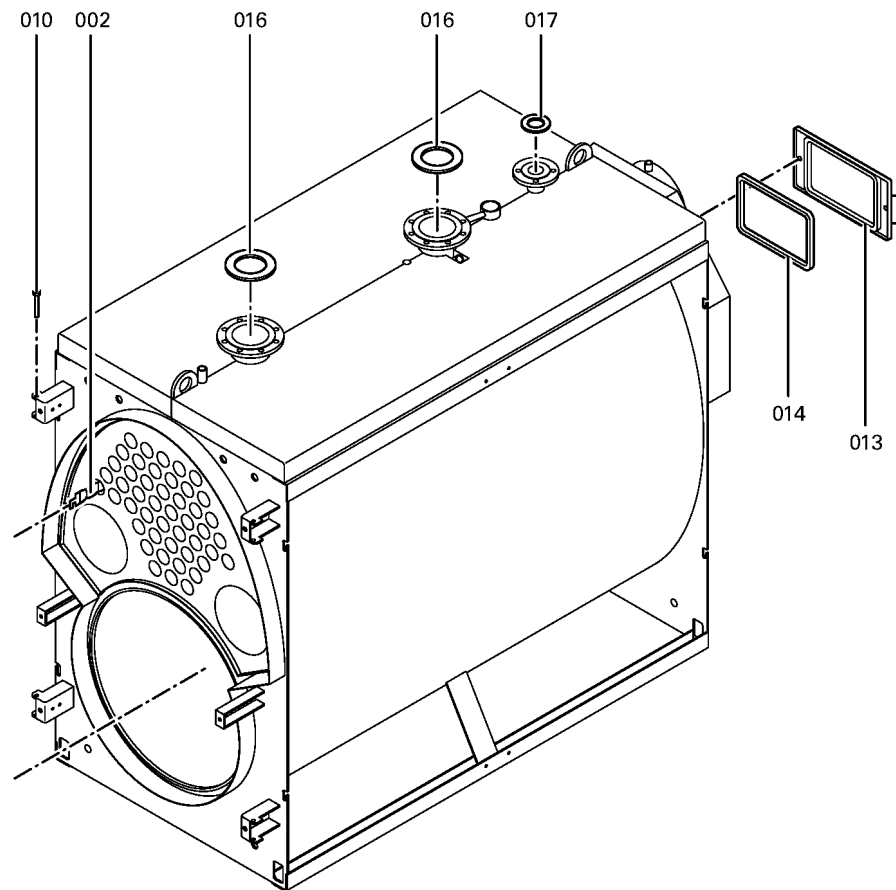

1.2. Graphique 7143290

5681 376

5681 376

Chaînage 7143290 Chaudière Vitoplex 100 SX1 1750kW

5781 745 5/2002

Seite 2

5781 745