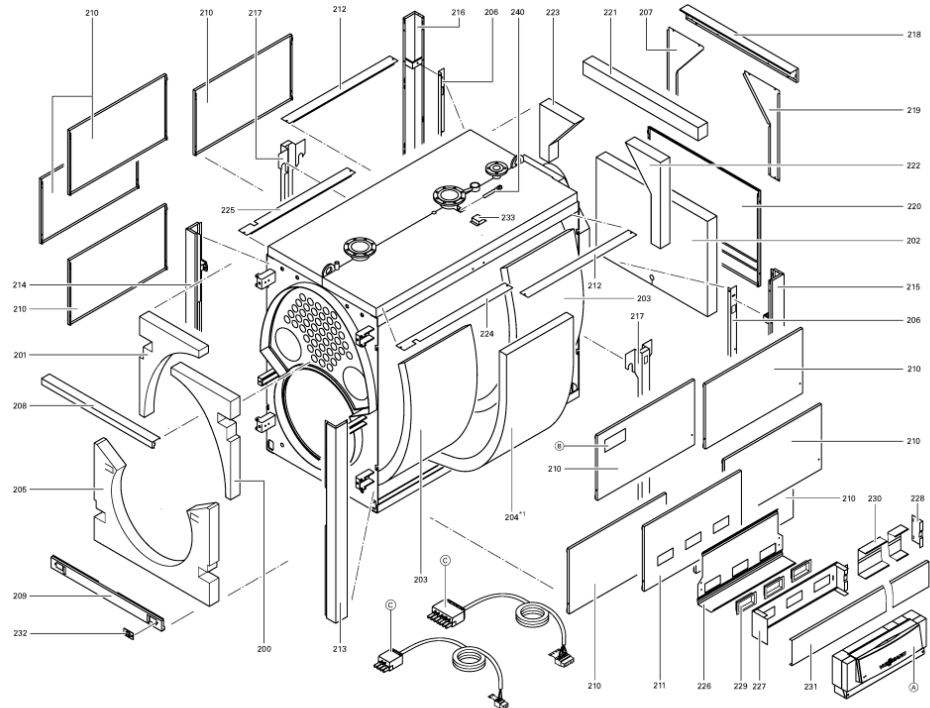

1.2. Graphique 7143290

5681 376

5681 376

Chaînage 7143290 Chaudière Vitoplex 100 SX1 1750kW

5781 745 5/2002

Seite 2

5781 745