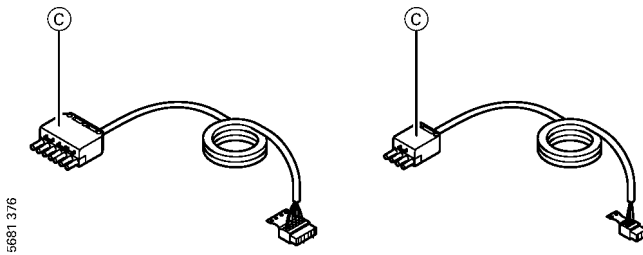

1.2. Graphique 7143290

5681 376

5681 376

Chaînage 7143290 Chaudière Vitoplex 100 SX1 1750kW

5781 745 5/2002

Seite 2

5781 745