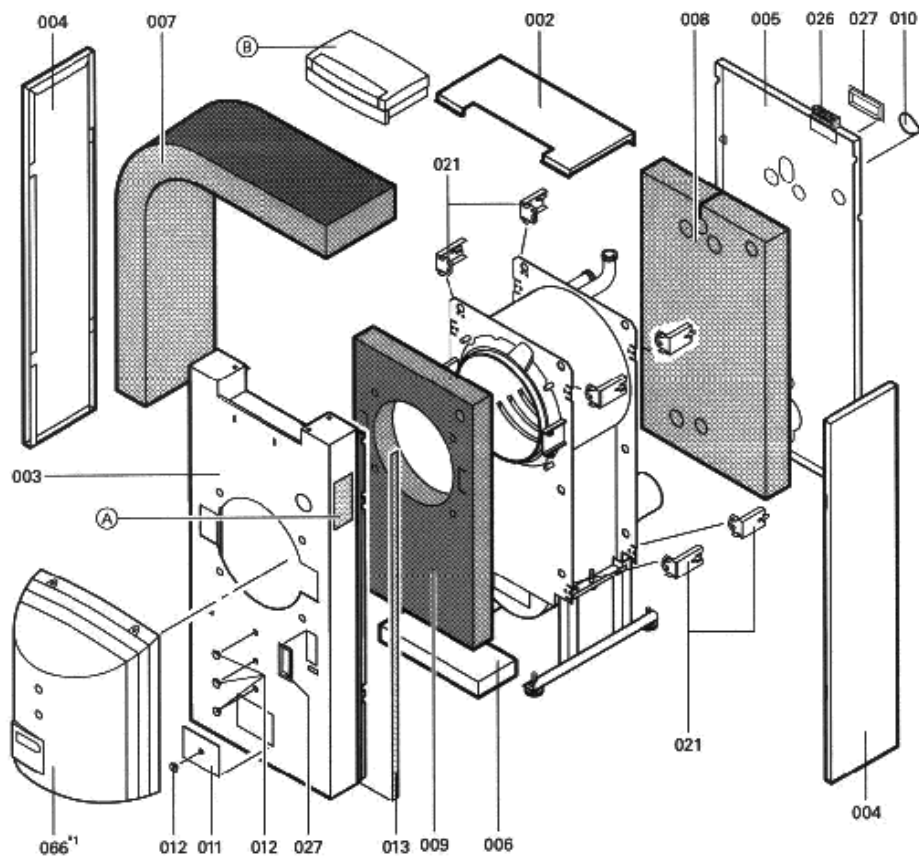

1. Liste des pièces 7226076 Corps de chaudière CV3 24 kW

1.1. Liste des pièces

Position	N° produit.	Désignation	GrpMat	Quantité	Prix catalogue / pc.
0002	7333930	Oberblech Condensola 24-33 kW	756	1	78.00 EUR
0003	7333929	Tôle avant Vitocrossal 300 24-33 kW	754	1	254.00 EUR
0004	5335894	Tôle Laterale Cv3 24-33 kW	756	1	121.00 EUR
0005	7334503	Tôle arrière ZSB cond. 24-33 kW	756	1	121.00 EUR
0006	5335897	Tôle de fermeture inférieure CU3 24 à 60	T50	1	28.00 EUR
0007	5333392	Matelas isolant CX024/033	754	1	54.00 EUR
0008	5335899	WDM.HINTEN_COND.24-33 kW	T550901	1	28.00 EUR
0009	5335898	WDM.VORN_VITOCROSSAL.24-33 kW	756	1	52.00 EUR
0010	7819532	Couvercle plastique sonde	753	1	12.50 EUR
0011	7819533	Trappe avant pour CV3	754	1	Sur demande
0012	7819534	Bouchon "orange"	749	1	7.20 EUR
0013	7819535	Bande Vitorange (1 rouleau = 10 m)	753	1	13.10 EUR
0014	7819536	Bac condensats Vitocrossal 24-33 kW	754	1	733.00 EUR
0015	7818879	Couvercle Boite de Fumee	754	1	32.00 EUR
0016	7867003	Joint trappe de nettoyage	754	1	17.30 EUR
0017	7819540	Equerre de Fixation	754	1	34.00 EUR
0018	7834702	Kit d'entretien boîte à fumées CV3	754	1	180.00 EUR
0019	7819544	Pied réglable (1 pièces)	753	1	7.20 EUR
0021	7819531	Colis Accessoires	754	1	67.00 EUR
0022	5481789	Mont.anl. Vitocrossal 300 CV3	925	1	Sur demande
0023	5681281	Serv.anl. Vitocrossal 300 CV3	925	1	Sur demande
0024	7819545	Aérosol de peinture, vitoargent	752	1	32.00 EUR
0025	7819546	Crayon pour retouches, vitosilber	753	1	12.00 EUR
0026	7818280	Serre câble (8 logements)	754	1	25.00 EUR
0027	7819438	Baguette d'angle VR1 / CU3A / VL3C	753	1	9.40 EUR
0028	9542081	Siphon 1 1/2	754	1	13.70 EUR
0028	9542081	Siphon 1 1/2	754	1	13.70 EUR
0052	5781638	ET-Bildl. Vitocrossal CV	T6605	1	Sur demande
0066	7259110	Brûleur Matrix 24 kW	104	1	Sur demande
0067	7818913	Fiche de codage CB	754	1	20.00 EUR

1.2. Graphique 7226076

5781 638 1/2000

2

5781 638