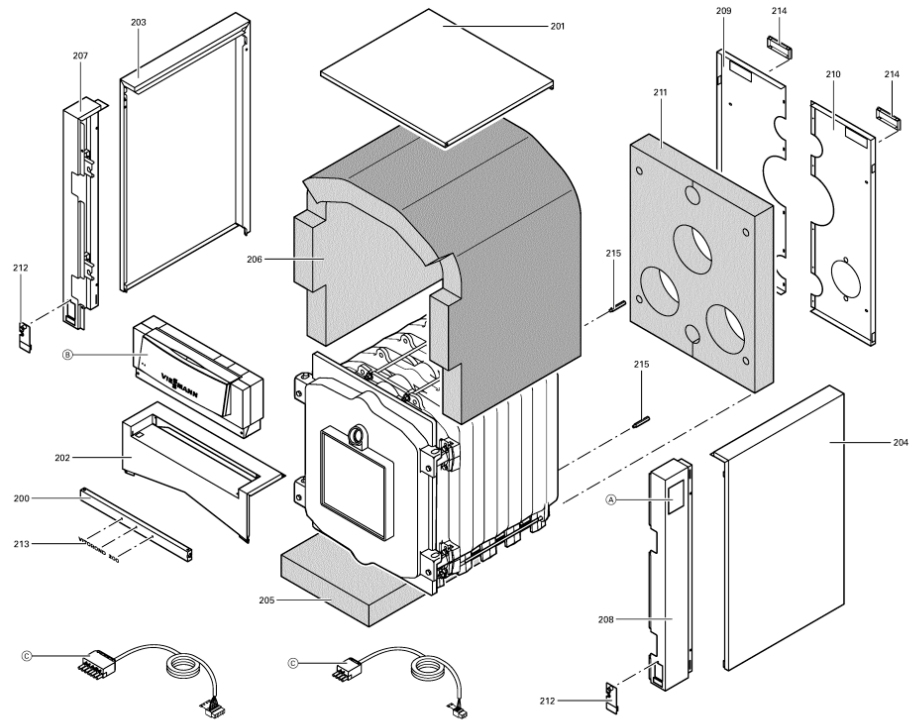

1.2. Graphique 7144413

5781 741 3/2002