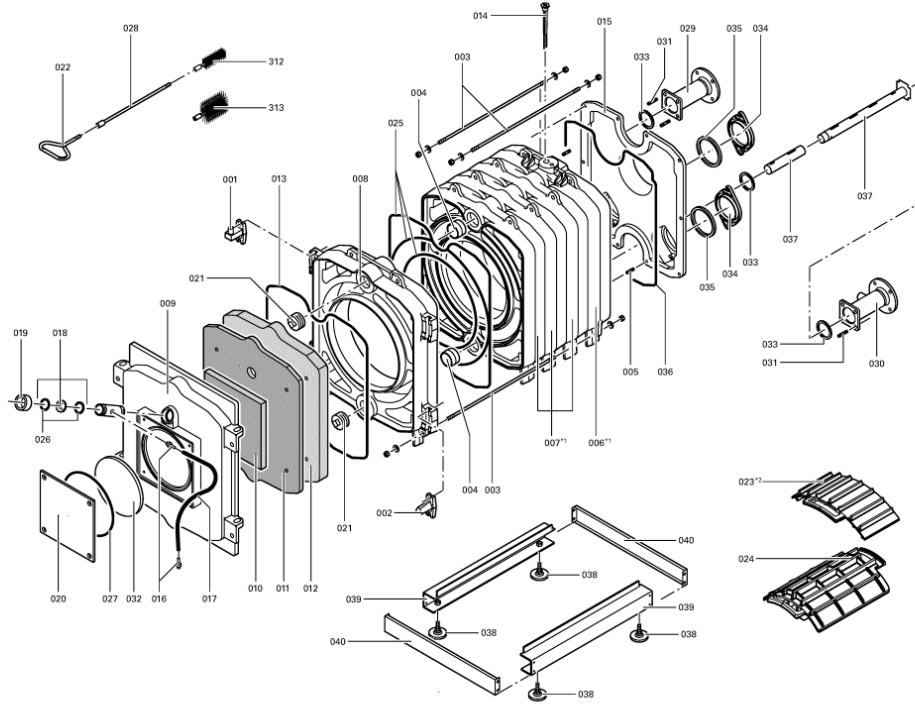

Chaînage 7144413 Chaudière Vitorond 200 VD2 270kW Segm.

Seite 2

8781 741