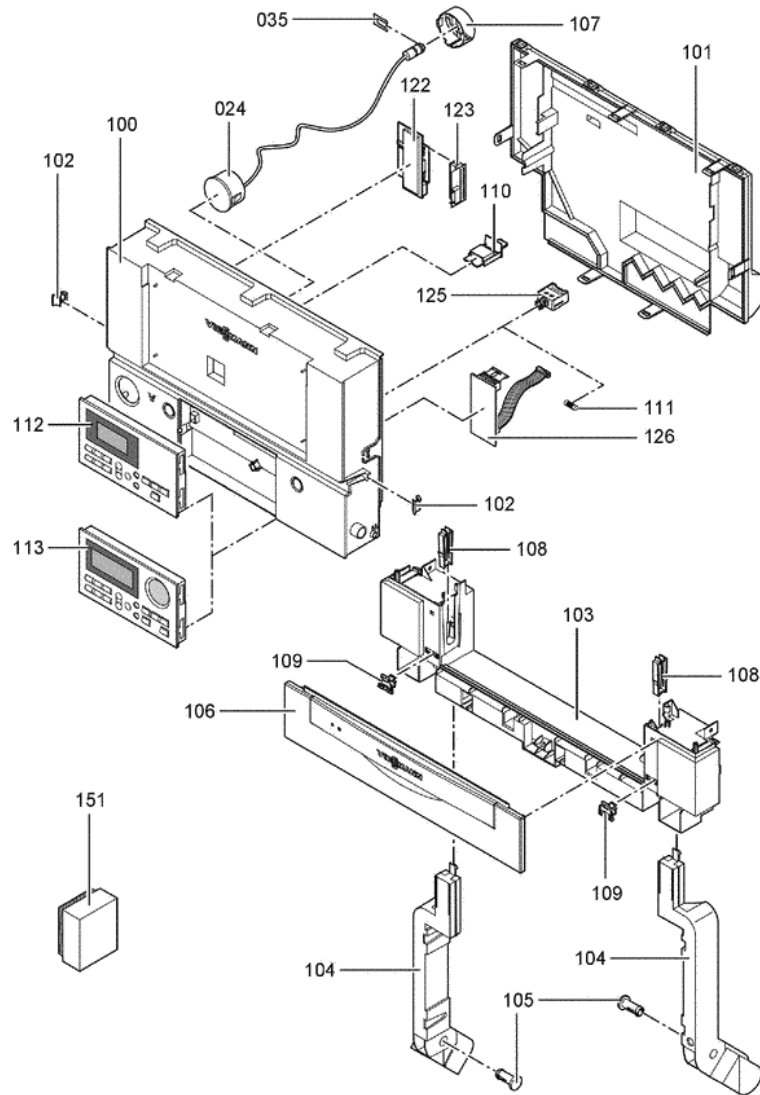

124

5681 6186