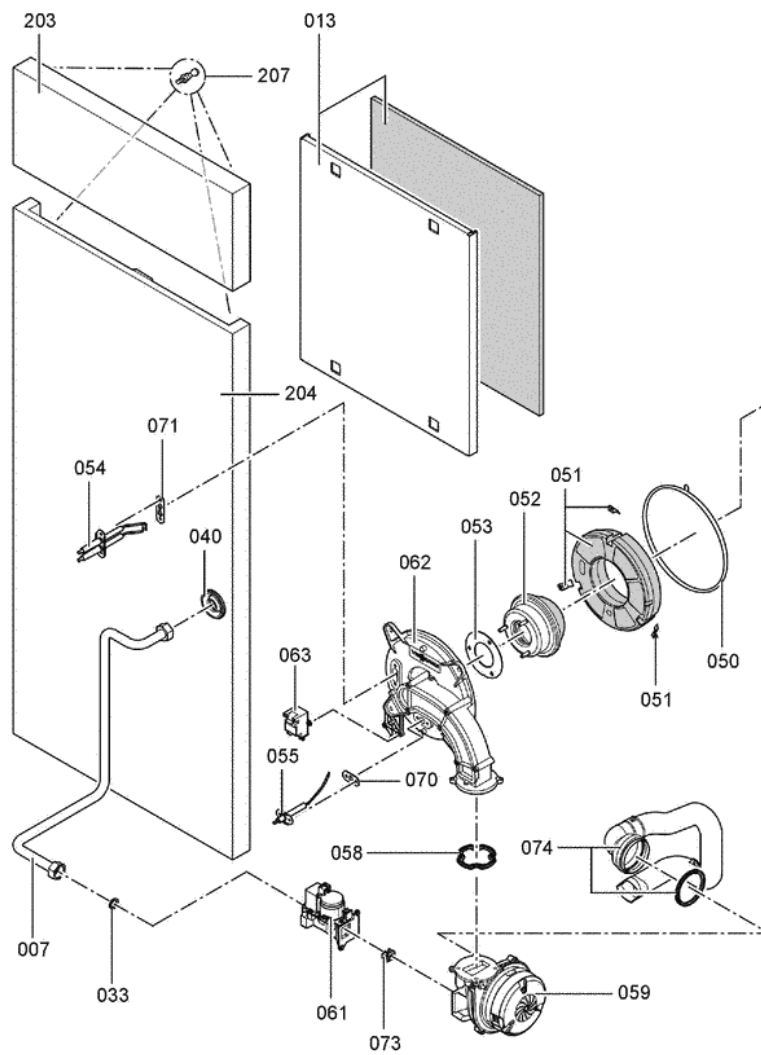

1.2. Graphique 7246892

122

5681 686