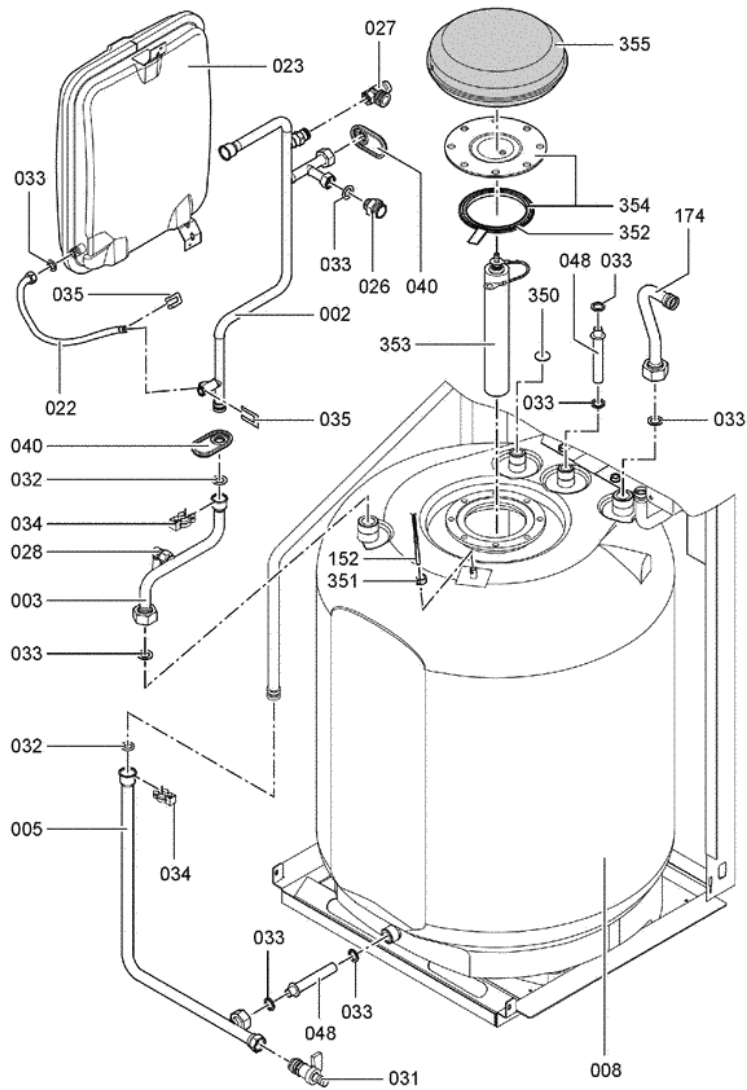

126

5681 686