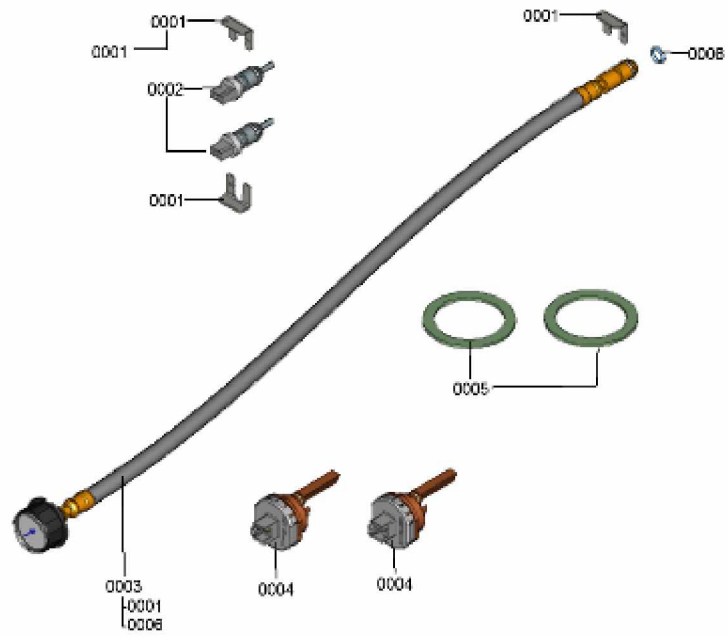

1.2. Graphique 7121728

1. Liste des pièces 7121729 Hydraulique

1.1. Liste des pièces

Position	N° produit.	Désignation	GrpMat	Quantité	Prix catalogue / pc.
0001	7827943	Clips D=8 (5 pièces)	754	1	8.20 EUR
0002	7835112	Sonde de température (2 pièces)	754	1	80.00 EUR
0003	7835113	Manomètre	754	1	34.00 EUR
0004	7835114	Capteur de débit	754	1	186.00 EUR
0005	7829123	Jeu de joints cascade	754	1	13.30 EUR
0006	7831409	Joint torique étanchéité 8x2 (5 pièces)	754	1	13.00 EUR

1.2. Graphique 7121729

1. Liste des pièces 7121734 Bâti

1.1. Liste des pièces

Position	N° produit.	Désignation	GrpMat	Quantité	Prix catalogue / pc.
0001	7817500	Clips de fixation (2 pièces) WB2B/B2Hx	754	1	7.20 EUR
0002	7839162	Logo "Viessmann"	754	1	21.00 EUR
0003	7833853	Protection 600 mm	754	1	44.00 EUR
0004	7833854	Support régulation 600mm	754	1	47.00 EUR
0005	7836459	Manchon siphon B2HA 399/530	754	1	21.00 EUR
0006	7836988	Support mural B2HA 112/150kW	754	1	44.00 EUR
0007	7836995	Tôle de protection	754	1	65.00 EUR
0008	7836997	Tôle avant	754	1	565.00 EUR