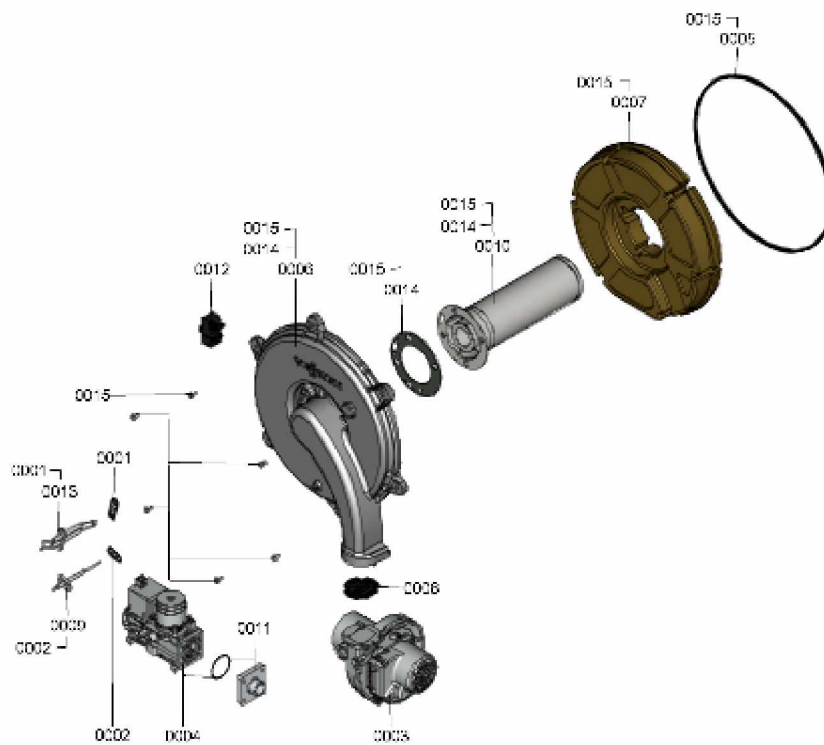

1.2. Graphique 7377106

1. Liste des pièces 7121728 Brûleur

1.1. Liste des pièces

Position	N° produit.	Désignation	GrpMat	Quantité	Prix catalogue / pc.
0001	7827025	Joint électrode d'allumage (5 pièces)	754	1	13.00 EUR
0002	7827031	Joint électrode d'ionisation (5 pièces)	754	1	12.70 EUR
0003	7835156	Ventilateur radial	754	1	691.00 EUR
0004	7835163	Bloc combiné gaz	754	1	511.00 EUR
0005	7835164	Joint de brûleur D=408 (kit joints)	754	1	77.00 EUR
0006	7835166	Porte de brûleur	754	1	563.00 EUR
0007	7835167	Anneau isolant	754	1	124.00 EUR
0008	7835168	Clapet anti-retour	754	1	39.00 EUR
0009	7835169	Electrode d'ionisation 125/150kW	754	1	41.00 EUR
0010	7835170	Brûleur cylindrique 125/150kW GN/P	754	1	588.00 EUR
0011	7835173	Bride adaptatrice	754	1	88.00 EUR
0012	7835633	Transformateur d'allumage	754	1	53.00 EUR
0013	7836815	Electrode d'allumage 125/150kW	754	1	44.00 EUR
0014	7836973	Joint pour grille de brûleur	754	1	22.00 EUR
0015	7839003	Kit visseries de porte	754	1	17.30 EUR

1.2. Graphique 7121728

1. Liste des pièces 7121729 Hydraulique

1.1. Liste des pièces

Position	N° produit.	Désignation	GrpMat	Quantité	Prix catalogue / pc.
0001	7827943	Clips D=8 (5 pièces)	754	1	8.20 EUR
0002	7835112	Sonde de température (2 pièces)	754	1	80.00 EUR
0003	7835113	Manomètre	754	1	34.00 EUR
0004	7835114	Capteur de débit	754	1	186.00 EUR
0005	7829123	Jeu de joints cascade	754	1	13.30 EUR
0006	7831409	Joint torique étanchéité 8x2 (5 pièces)	754	1	13.00 EUR