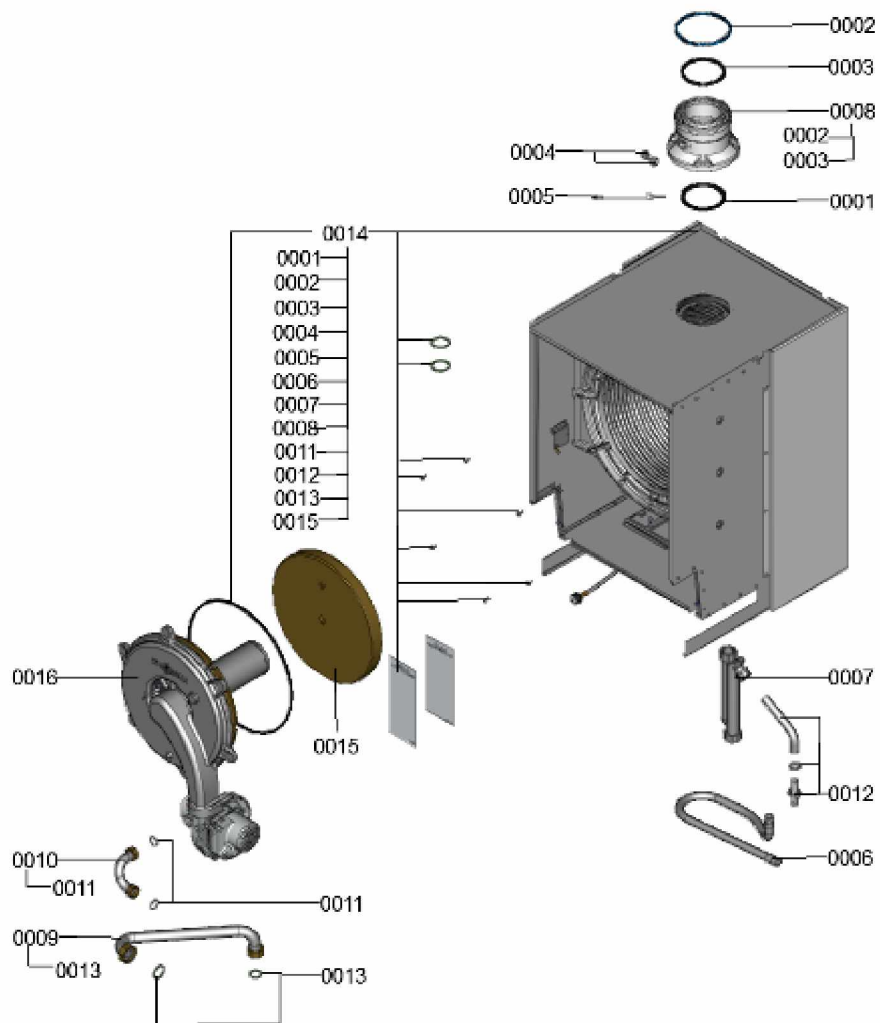

1.2. Graphique 7377106