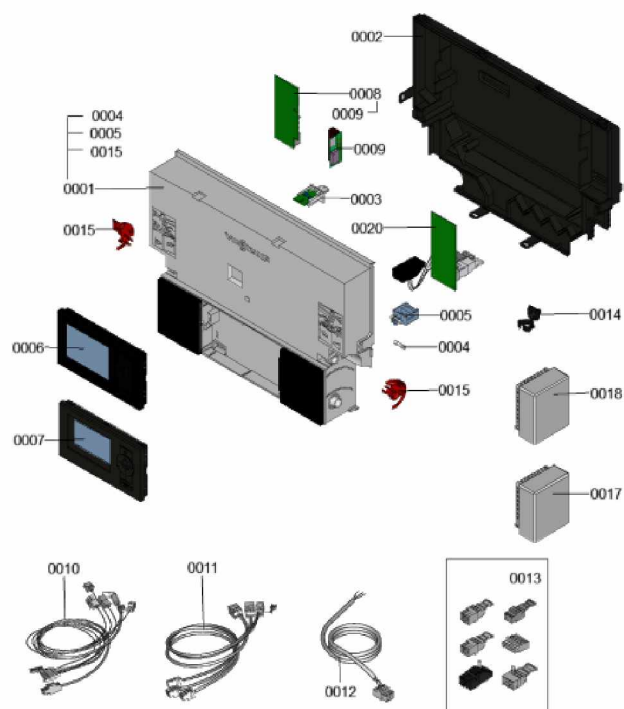

1.2. Graphique 7359914