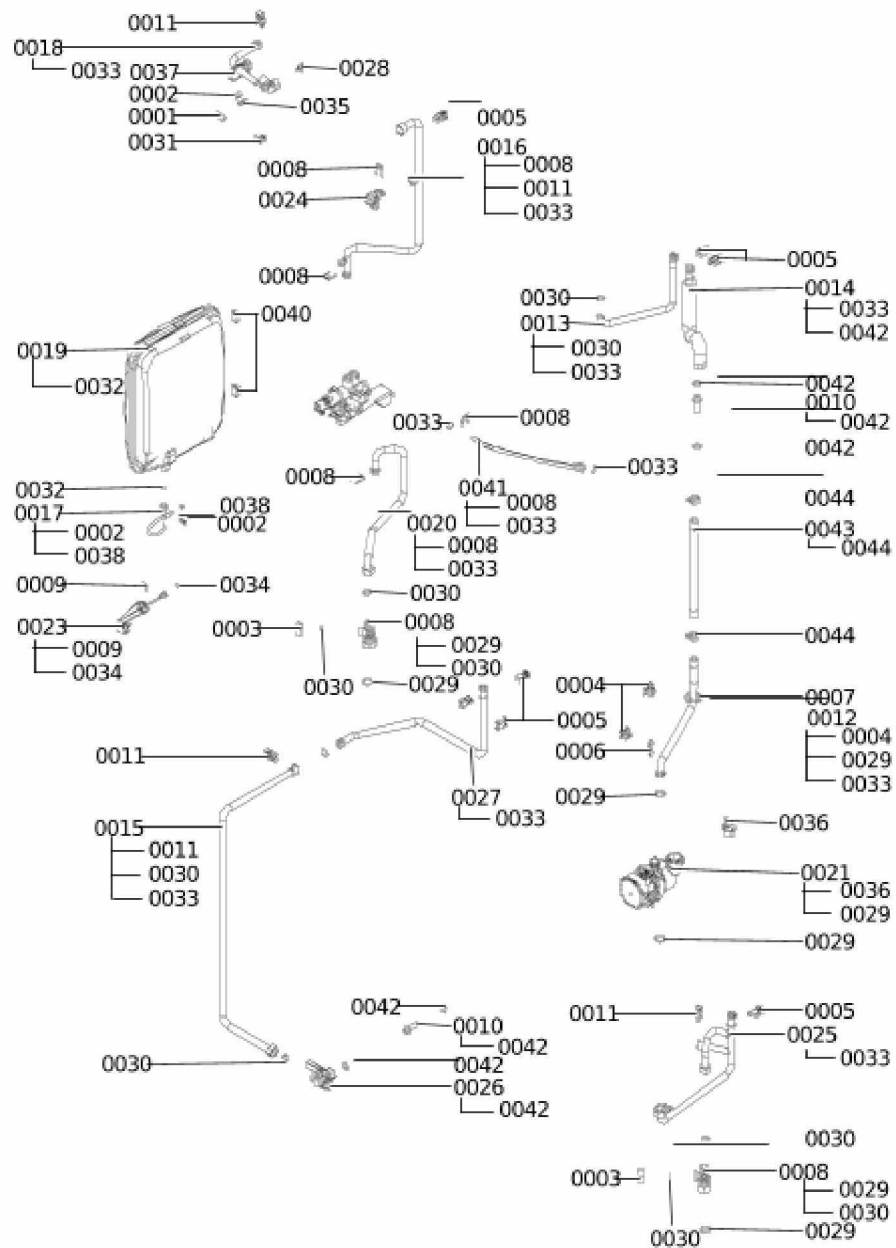

1.2. Graphique 7121074