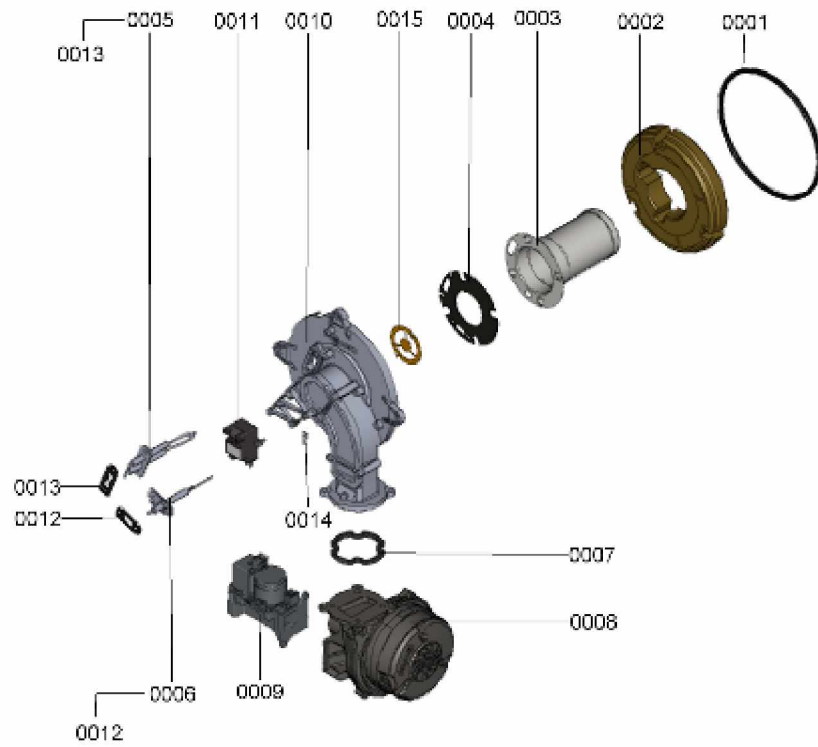

1.2. Graphique 7115852

1. Liste des pièces 7115767 Ballon

1.1. Liste des pièces

Position	N° produit.	Désignation	GrpMat	Quantité	Prix catalogue / pc.
0001	7831727	Réservoir 130L	754	1	1,483.00 EUR
0002	7819661	Serre câble	749	1	6.20 EUR
0003	7826603	Anode magnésium d=40 x 270 / 240	754	1	58.00 EUR
0004	7819647	Joint ballon émaillé	749	1	13.00 EUR
0005	7817820	Bride avec joint	630	1	49.00 EUR
0006	7823572	Isolant de bride	749	1	27.00 EUR
0007	7834379	Sonde ECS NTC 10k	754	1	84.00 EUR

1.2. Graphique 7115767

1. Liste des pièces 7115256 Brûleur

1.1. Liste des pièces

Position	N° produit.	Désignation	GrpMat	Quantité	Prix catalogue / pc.
0001	7836177	Joint brûleur D=187 (1 pièce)	754	1	28.00 EUR
0002	7828346	Bloc isolant (porte)	754	1	60.00 EUR
0003	7826512	Brûleur cylindrique B2xx 68 GN/P	754	1	154.00 EUR
0004	7826514	Joint de tête de brûleur	754	1	17.60 EUR
0005	7826515	Electrode d'allumage	754	1	43.00 EUR
0006	7834038	Electrode d'ionisation 19kW Matrix-Cyl.	754	1	43.00 EUR
0007	7829796	Joint sortie ventilateur	754	1	14.00 EUR
0008	7833758	Turbine radiale NRG118E	754	1	300.00 EUR
0009	7836324	Bloc combiné gaz CES10	754	1	157.00 EUR
0010	7826519	Porte brûleur WB2B 19-35	754	1	148.00 EUR
0011	7827957	Transfo d'allumage BW12126-00	754	1	42.00 EUR
0012	7827024	Joint électrode d'ionisation (5 pièces)	754	1	14.10 EUR
0013	7827025	Joint électrode d'allumage (5 pièces)	754	1	14.10 EUR
0014	7819839	Fiche plate	754	1	10.90 EUR
0015	7836205	diaphragme	754	1	28.00 EUR
0030	7844858	Vis de porte (4pcs)	754	1	12.10 EUR

1.2. Graphique 7115256

1. Liste des pièces 7115483 Hydraulique

1.1. Liste des pièces

Position	N° produit.	Désignation	GrpMat	Quantité	Prix catalogue / pc.
0001	7827944	Clip D=10 (5 pièces)	754	1	11.30 EUR
0002	7828042	Bouchon D=8/ D=10	754	1	14.00 EUR
0003	7827932	Moteur pas à pas	754	1	75.00 EUR
0004	7831658	Dispositif de départ	754	1	156.00 EUR
0005	7826216	Joints torique 9,6 x 2,4 (5pcs)	754	1	13.60 EUR