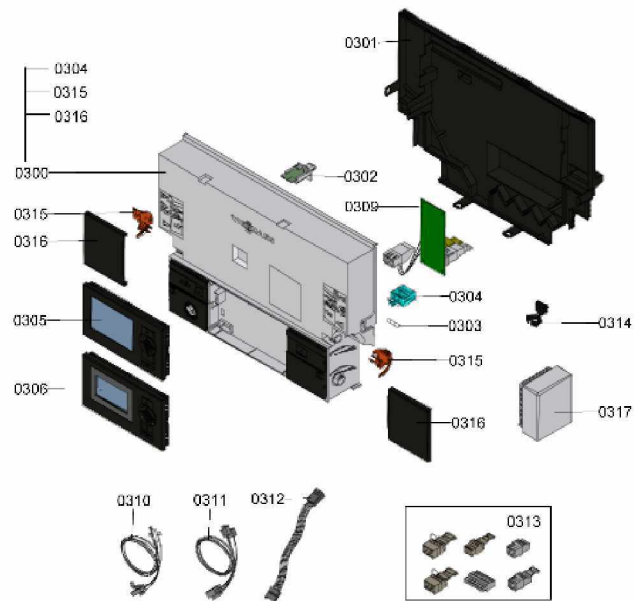

1.2. Graphique 7121074

1. Liste des pièces 7115852 Régulation

1.1. Liste des pièces

Position	N° produit.	Désignation	GrpMat	Quantité	Prix catalogue / pc.
0300	7838382	Régulation VBC132-A06.101	754	1	557.00 EUR
0301	7831617	Boîtier face arrière	754	1	27.00 EUR
0302	7837350	Fiche de codage 2365:021	754	1	21.00 EUR
0303	7404365	Fusible T 6,3A/250V (10 pièces)	754	1	7.10 EUR
0304	7823502	Porte fusible 6,3 AT	754	1	6.70 EUR
0305	7862299	Vitotronic 200 HO1B	754	1	397.00 EUR
0306	7661174	Vitotronic 100 type HC1B	648	1	286.00 EUR
0309	7498575	Extension interne H1	752	1	112.00 EUR
0310	7831620	Faisceau de câbles X8/X9/ionisation	754	1	59.00 EUR
0311	7831623	Faisceau de câbles 100/35/54/terre	754	1	39.00 EUR
0312	7828155	Faisceau câbles moteur pas à pas Molex	754	1	34.00 EUR
0313	7823515	Contre fiche	754	1	47.00 EUR
0314	7823516	Serre câble (10 pièces)	754	1	9.40 EUR
0315	7831618	Pièces de blocage gauche et droite	754	1	15.30 EUR
0316	7831619	Papillon gauche et droit Vitoladens	754	1	51.00 EUR
0317	7837053	Sonde de temp. extérieure NTC 10 kΩ	630	1	141.00 EUR

1.2. Graphique 7115852

1. Liste des pièces 7115767 Ballon

1.1. Liste des pièces

Position	N° produit.	Désignation	GrpMat	Quantité	Prix catalogue / pc.
0001	7831727	Réservoir 130L	754	1	1,483.00 EUR
0002	7819661	Serre câble	749	1	6.20 EUR
0003	7826603	Anode magnésium d=40 x 270 / 240	754	1	58.00 EUR
0004	7819647	Joint ballon émaillé	749	1	13.00 EUR
0005	7817820	Bride avec joint	630	1	49.00 EUR
0006	7823572	Isolant de bride	749	1	27.00 EUR
0007	7834379	Sonde ECS NTC 10k	754	1	84.00 EUR