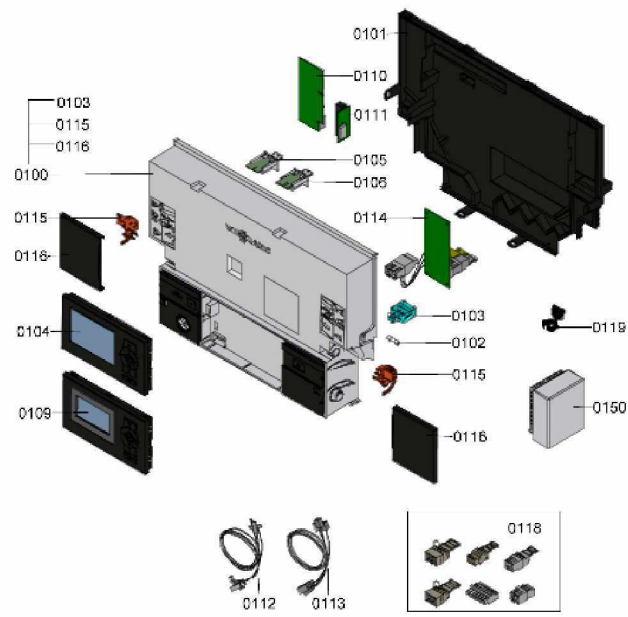

1.2. Graphique 7115718