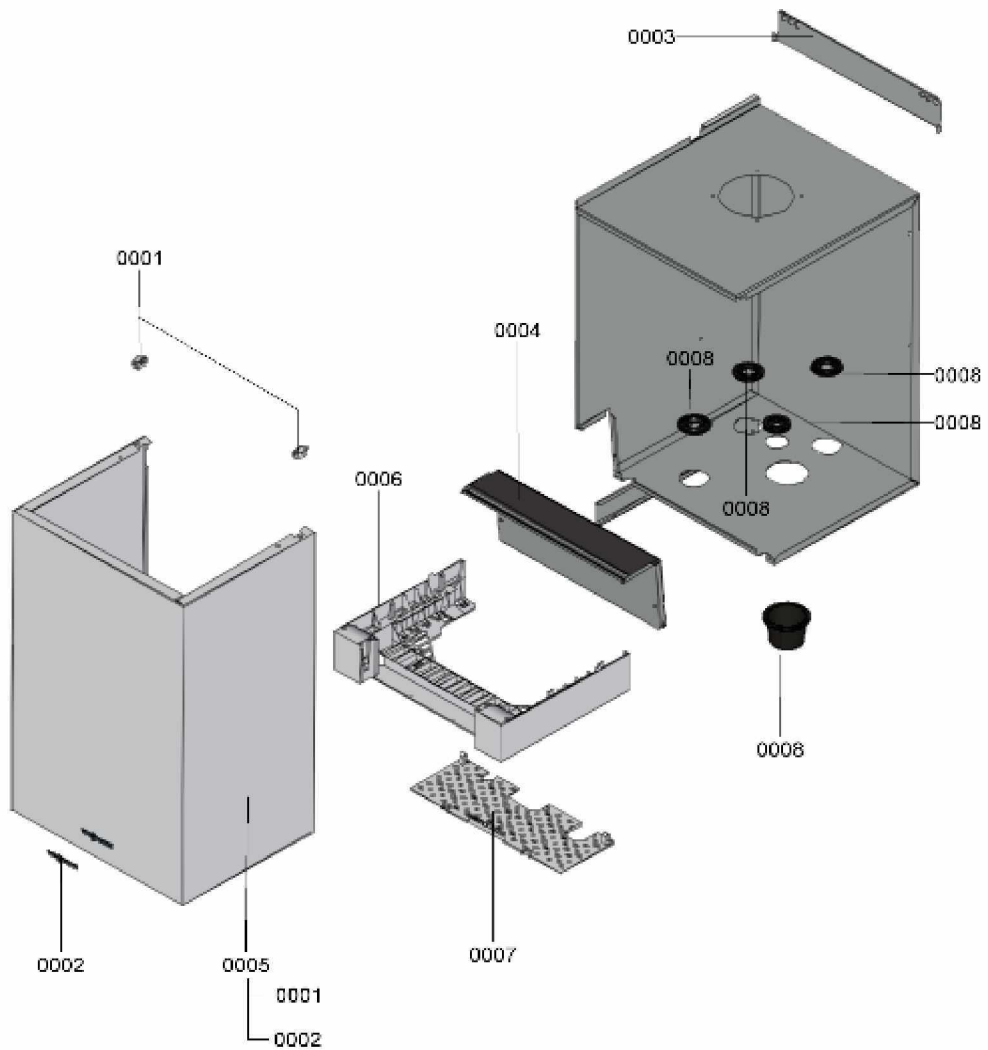

1.2. Graphique 7115449

1. Liste des pièces 7115453 Bâti

1.1. Liste des pièces

Position	N° produit.	Désignation	GrpMat	Quantité	Prix catalogue / pc.
0001	7817500	Clips de fixation (2 pièces) WB2B/B2Hx	754	1	7.20 EUR
0002	7817509	Logo Viessmann	754	1	20.00 EUR
0003	7826547	Support mural WB2B/B2Hx 45-100kW	754	1	20.00 EUR
0004	7833473	Tôle de protection	754	1	51.00 EUR
0005	7833654	Tôle avant Vitodens 200 > 45kW	754	1	201.00 EUR
0006	7833699	Socle de régulation	754	1	67.00 EUR
0007	7833701	Grille de protection	754	1	51.00 EUR
0008	7828800	Passe-câble (set)	754	1	34.00 EUR

1.2. Graphique 7115453

1. Liste des pièces 7115718 Régulation

1.1. Liste des pièces

Position	N° produit.	Désignation	GrpMat	Quantité	Prix catalogue / pc.
0100	7838381	Régulation VBC134-A06.101	754	1	601.00 EUR
0101	7831617	Boîtier face arrière	754	1	27.00 EUR
0102	7404365	Fusible T 6,3A/250V (10 pièces)	754	1	7.10 EUR
0103	7823502	Porte fusible 6,3 AT	754	1	6.70 EUR
0104	7862299	Vitotronic 200 HO1B	754	1	397.00 EUR
0105	7833890	Fiche de codage 2338:0101	754	1	27.00 EUR
0106	7436740	Fiche de codage cascade 105kW GWG 2010	752	1	27.00 EUR
0109	7661174	Vitotronic 100 type HC1B	648	1	286.00 EUR
0110	7179113	Module de communication LON	630	1	390.00 EUR
0111	7823033	Platine d'adaptation module LON	754	1	67.00 EUR
0112	7833430	Faisceau de câbles X8/X9/Ionisation	754	1	91.00 EUR
0113	7828615	Faisceau de câbles 100/35/54/Terre	754	1	55.00 EUR
0114	7498575	Extension interne H1	752	1	112.00 EUR
0115	7831618	Pièces de blocage gauche et droite	754	1	15.30 EUR
0116	7831619	Papillon gauche et droit Vitoladens	754	1	51.00 EUR
0118	7823515	Contre fiche	754	1	47.00 EUR
0119	7823516	Serre câble (10 pièces)	754	1	9.40 EUR
0150	7837053	Sonde de temp. extérieure NTC 10 kΩ	630	1	141.00 EUR