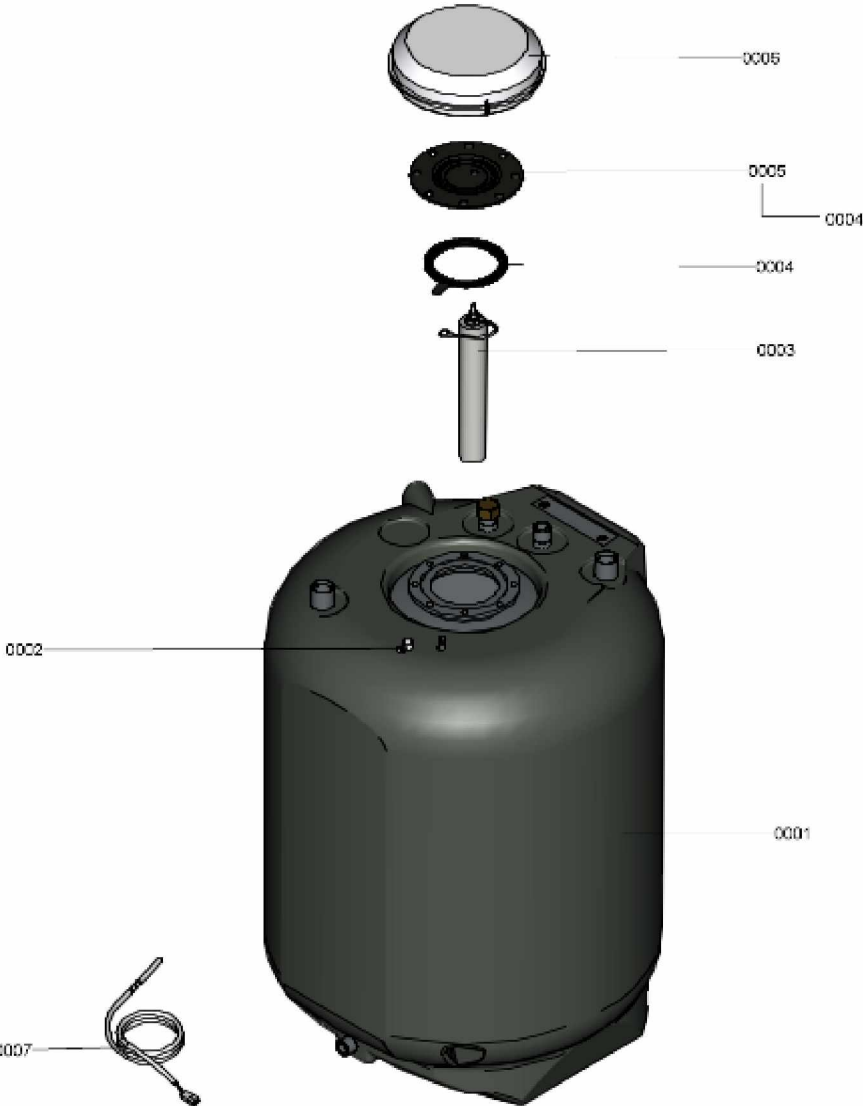

1.2. Graphique 7115767