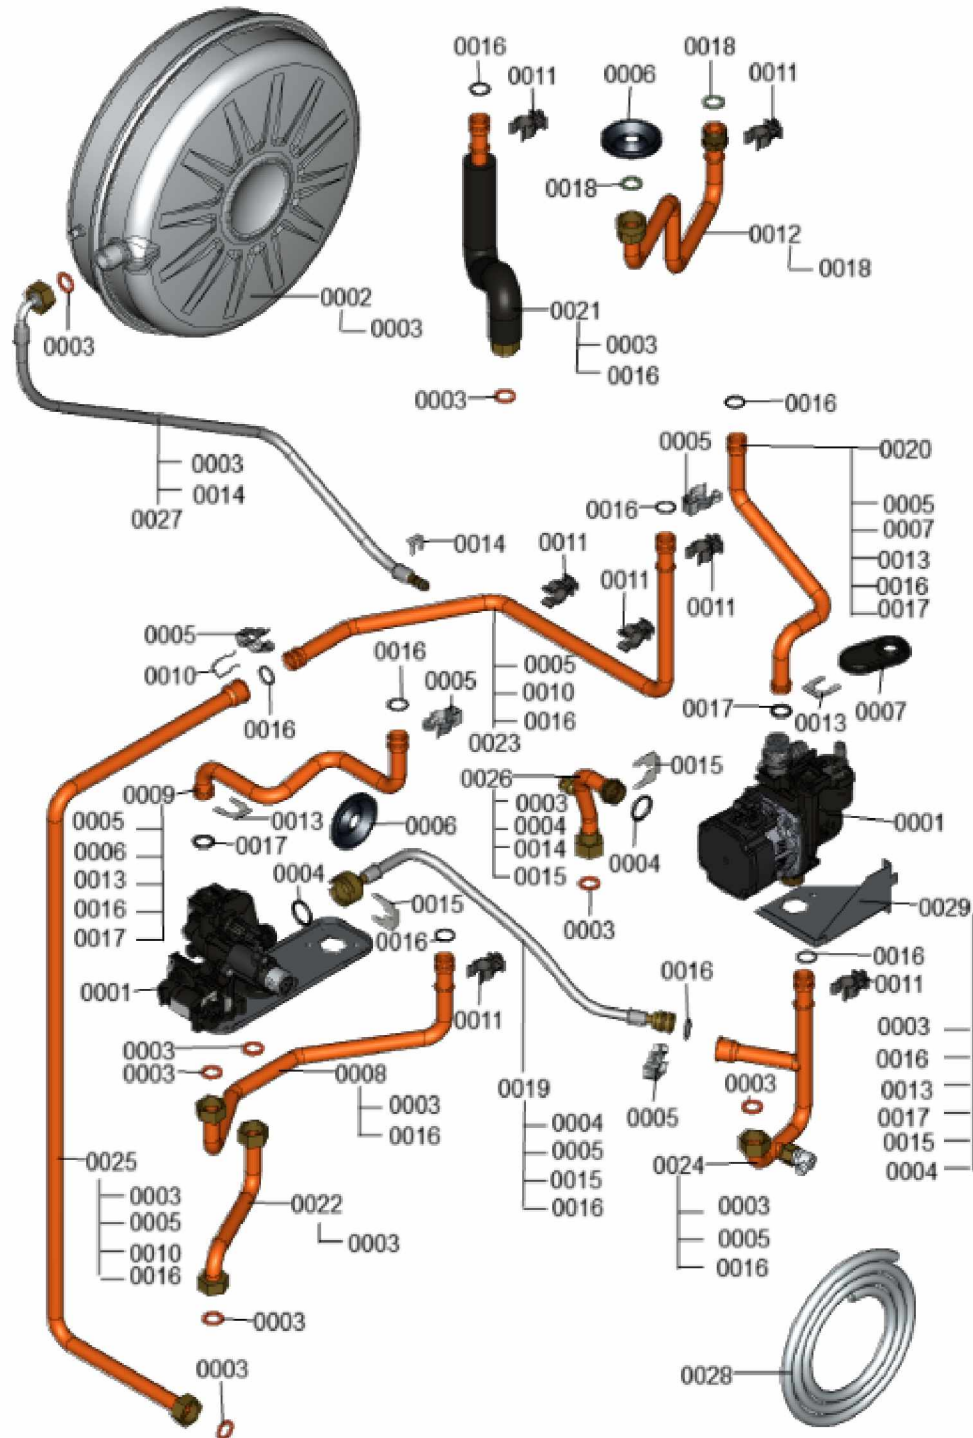

1.2. Graphique 7911458