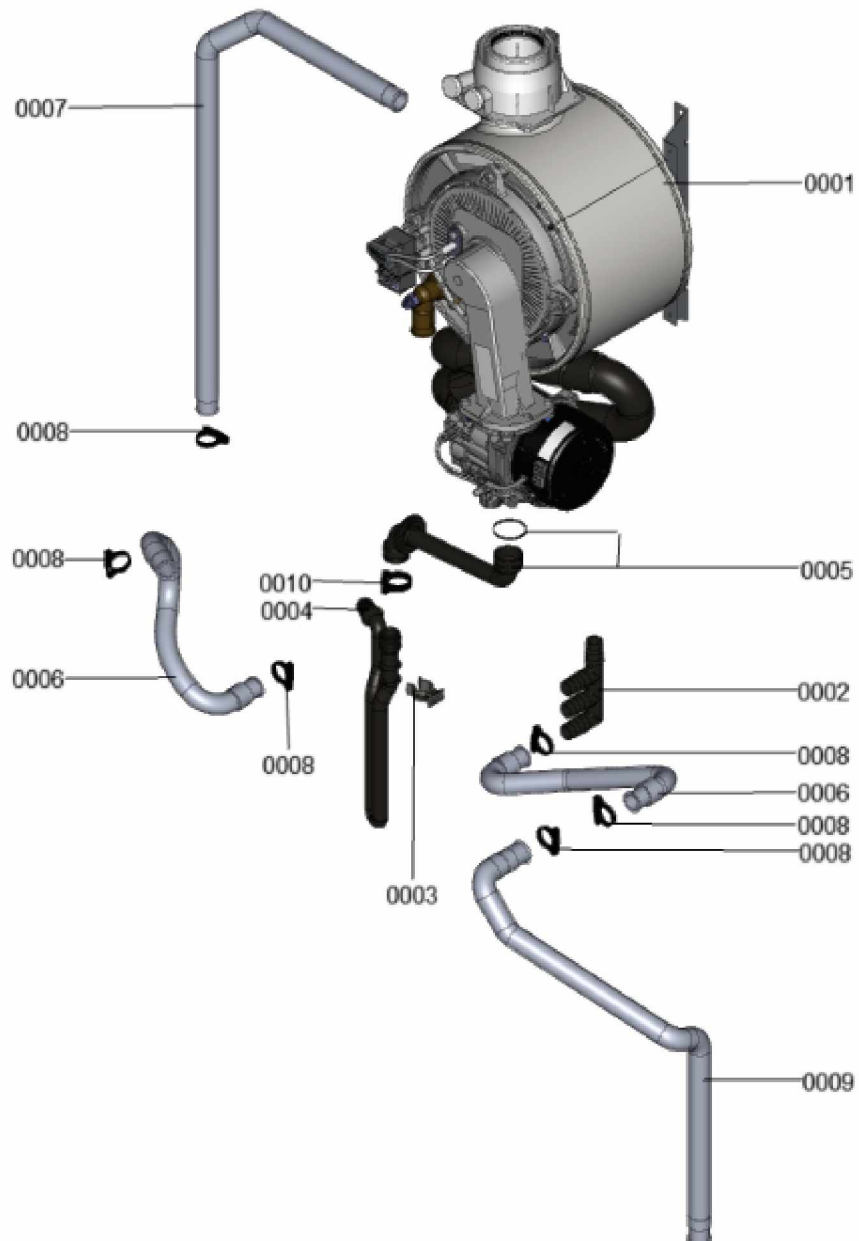

1.2. Graphique 7911451