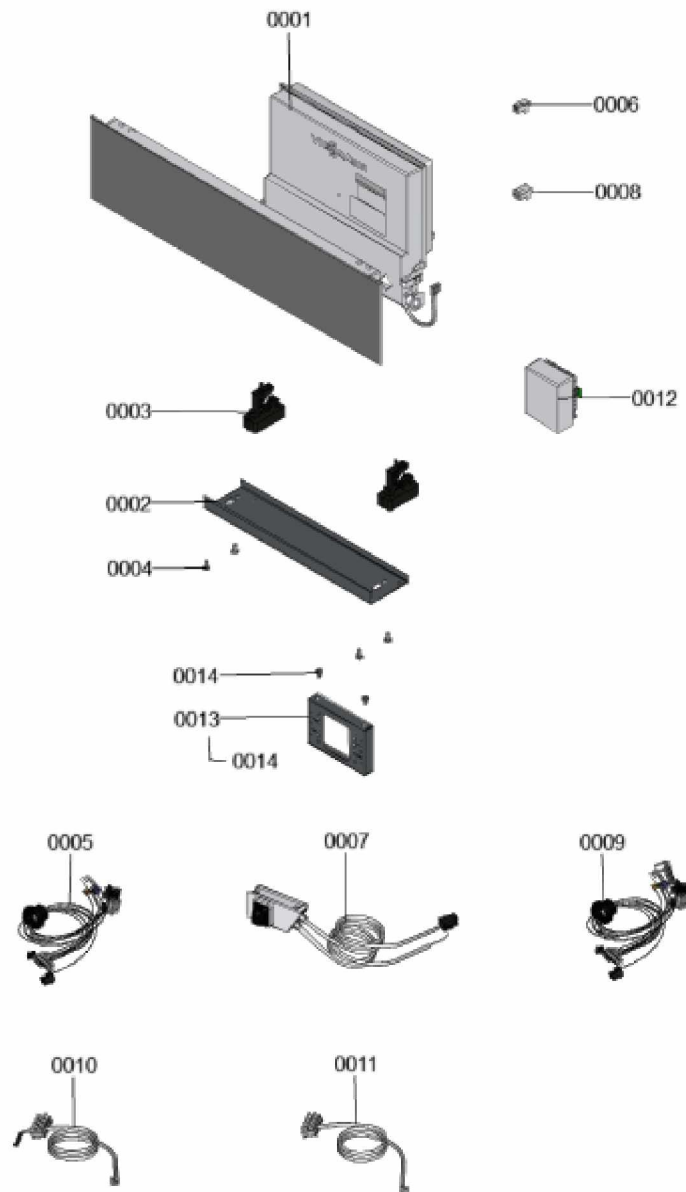

1.2. Graphique 7911459

1. Liste des pièces 7911457 Régulation

1.1. Liste des pièces

Position	N° produit.	Désignation	GrpMat	Quantité	Prix catalogue / pc.
0001	7911488	Régulation	T6999	1	Sur demande
0002	7874600	socle regulation	754	1	38.00 EUR
0003	7858810	Charnière 1x	754	1	12.70 EUR
0004	7831422	Vis PT 50 x 12 (5 p.)	754	1	13.30 EUR
0005	7874334	Câble 230 V transformateur, pompe, venti	754	1	28.00 EUR
0006	7868715	Connecteur 2-pol.	754	1	12.60 EUR
0007	7874332	Boitier interrupteur M/A	754	1	49.00 EUR
0008	7868714	Connecteur 3-pol.	754	1	13.00 EUR
0009	7874333	Faisceau électrique basse tension	754	1	42.00 EUR
0010	7874336	faisceau cable X5 HBMU basse tension	754	1	13.30 EUR
0011	7874337	faisceau cable X12 HBMU basse tension	754	1	13.30 EUR
0012	7427232	Sonde de température extérieure filaire	630	1	44.00 EUR
0013	7868710	support base tension	754	1	33.00 EUR
0014	7836185	Vis Parker 4,8 x 9,5 (5 pièces)	754	1	5.50 EUR

1.2. Graphique 7911457

1. Liste des pièces 7911488 Régulation

1.1. Liste des pièces

Position	N° produit.	Désignation	GrpMat	Quantité	Prix catalogue / pc.
0001	7875827	Régulation HBMU S1 murale	754	1	263.00 EUR
0002	7890374	Module d'affichage 7 segments S1	754	1	47.00 EUR
0003	7868918	Module F (TCU 100)	754	1	72.00 EUR
0004	7868916	Nappe câbles S1 (WiFi/Affichage)	754	1	25.00 EUR
0005	7868917	Package de fiches de connexion S1	754	1	12.80 EUR
0006	7874655	Boitier module de commande HMI 600	754	1	97.00 EUR
0007	7890660	Cache-câble	754	1	11.20 EUR