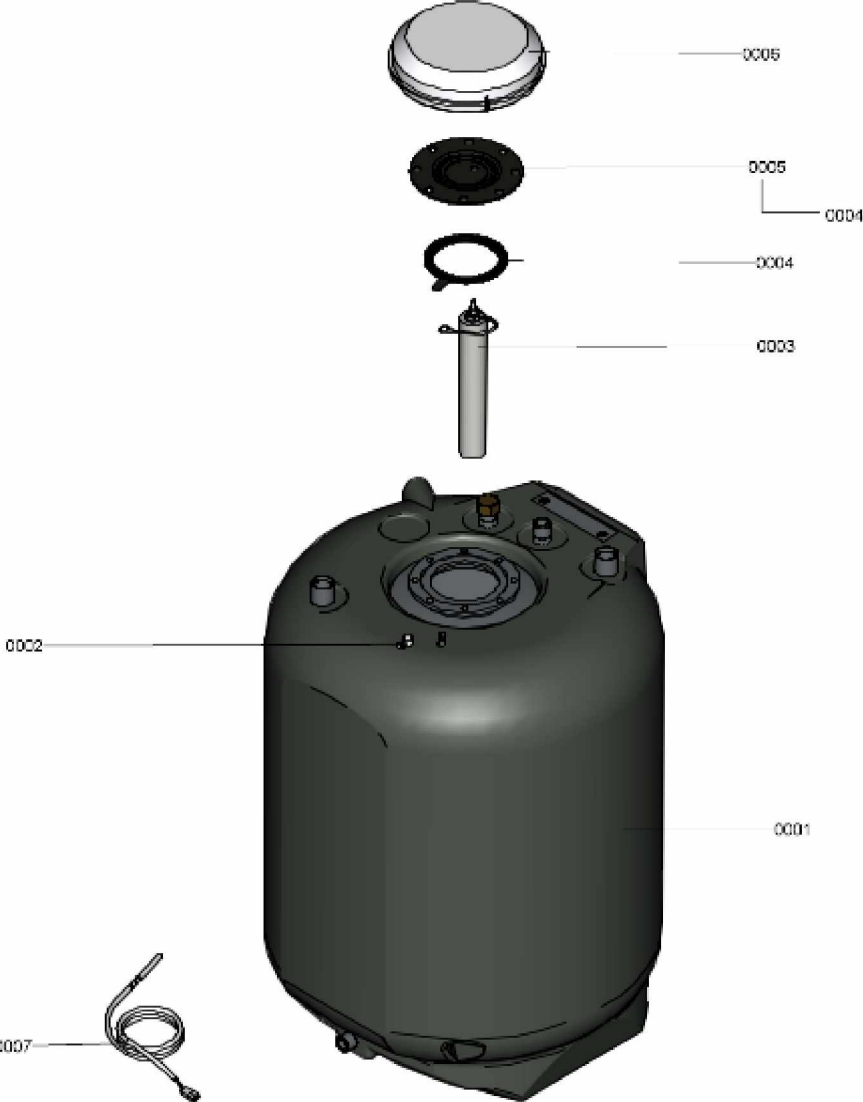

1.2. Graphique 7115767