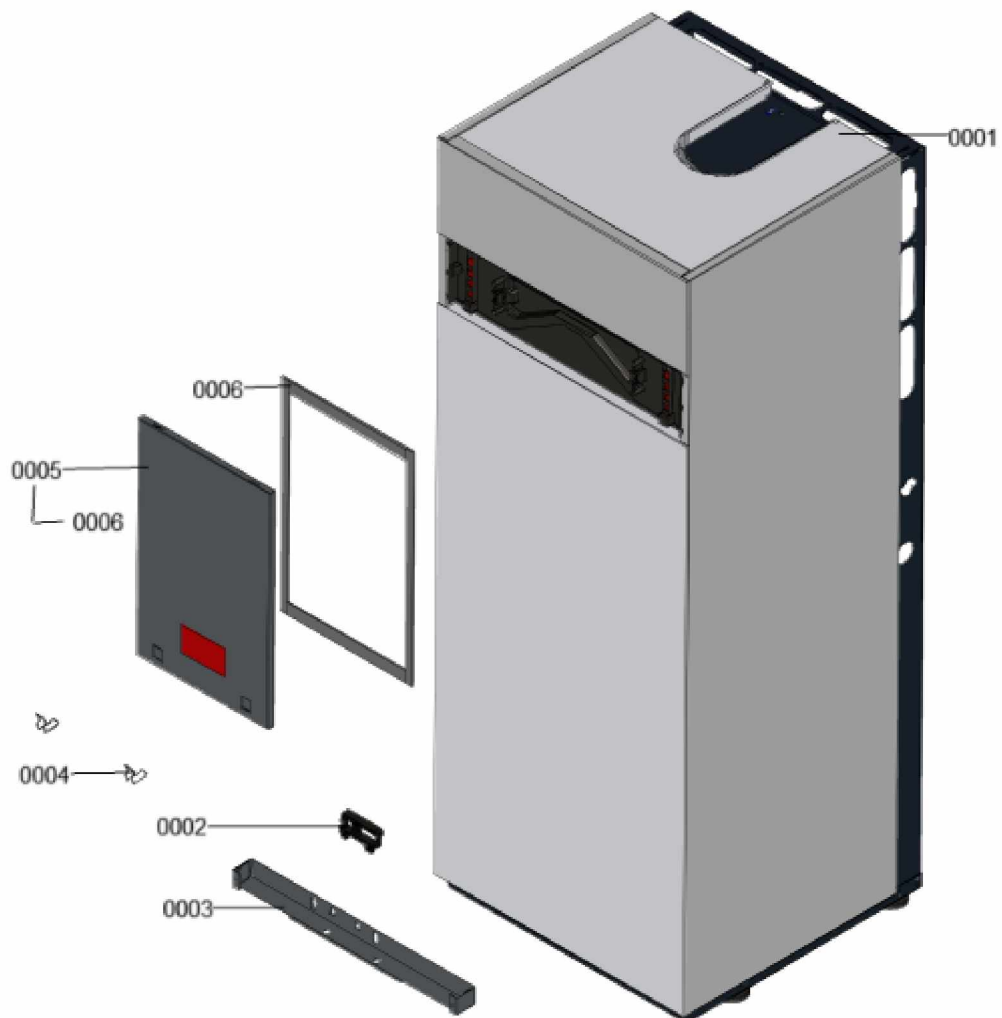

1. Liste des pièces 7358198 Pièces en tôle

1.1. Liste des pièces

Position	N° produit.	Désignation	GrpMat	Quantité	Prix catalogue / pc.
0001	7360893	Bâti	T6999	1	Sur demande
0002	7844840	Passe-câbles console	754	1	18.60 EUR
0003	7859487	Support de montage Mémoire compacte	754	1	53.00 EUR
0004	7825522	Jeu de fermetures à ressort (4 pièces)	754	1	10.80 EUR
0005	7859477	Tôle avant avec matelas d'étanchéité	754	1	114.00 EUR
0006	7859480	Profil d'étanchéité	754	1	13.30 EUR

1.2. Graphique 7358198

1. Liste des pièces 7360893 Bâti

1.1. Liste des pièces

Position	N° produit.	Désignation	GrpMat	Quantité	Prix catalogue / pc.
0001	7832669	Pied de calage M12 x 19 capuchon D=64	755	1	22.00 EUR
0002	7858868	Jaquette DCF	754	1	140.00 EUR
0003	7858870	Tôle latérale gauche DCF160	754	1	241.00 EUR
0004	7858871	Tôle latérale droite DCF160	754	1	241.00 EUR
0005	7858829	Plaque Façade DCX60	754	1	52.00 EUR
0006	7858860	Cache inférieur DCF	754	1	200.00 EUR
0007	7832280	Tôle supérieure	754	1	67.00 EUR
0008	7858874	Protection d'accès	754	1	38.00 EUR
0009	7820121	Pochette rivets	752	1	10.10 EUR
0010	7858875	Couvercle supérieur DCF160	754	1	93.00 EUR
0011	7858876	Patte fixation (2 pièces)	754	1	12.70 EUR
0012	7858877	Verrouillage capot à gauche/droite	754	1	20.00 EUR
0013	7859365	Fermeture capot avant	754	1	33.00 EUR
0014	7868909	Clips (2 pcs)	754	1	5.70 EUR