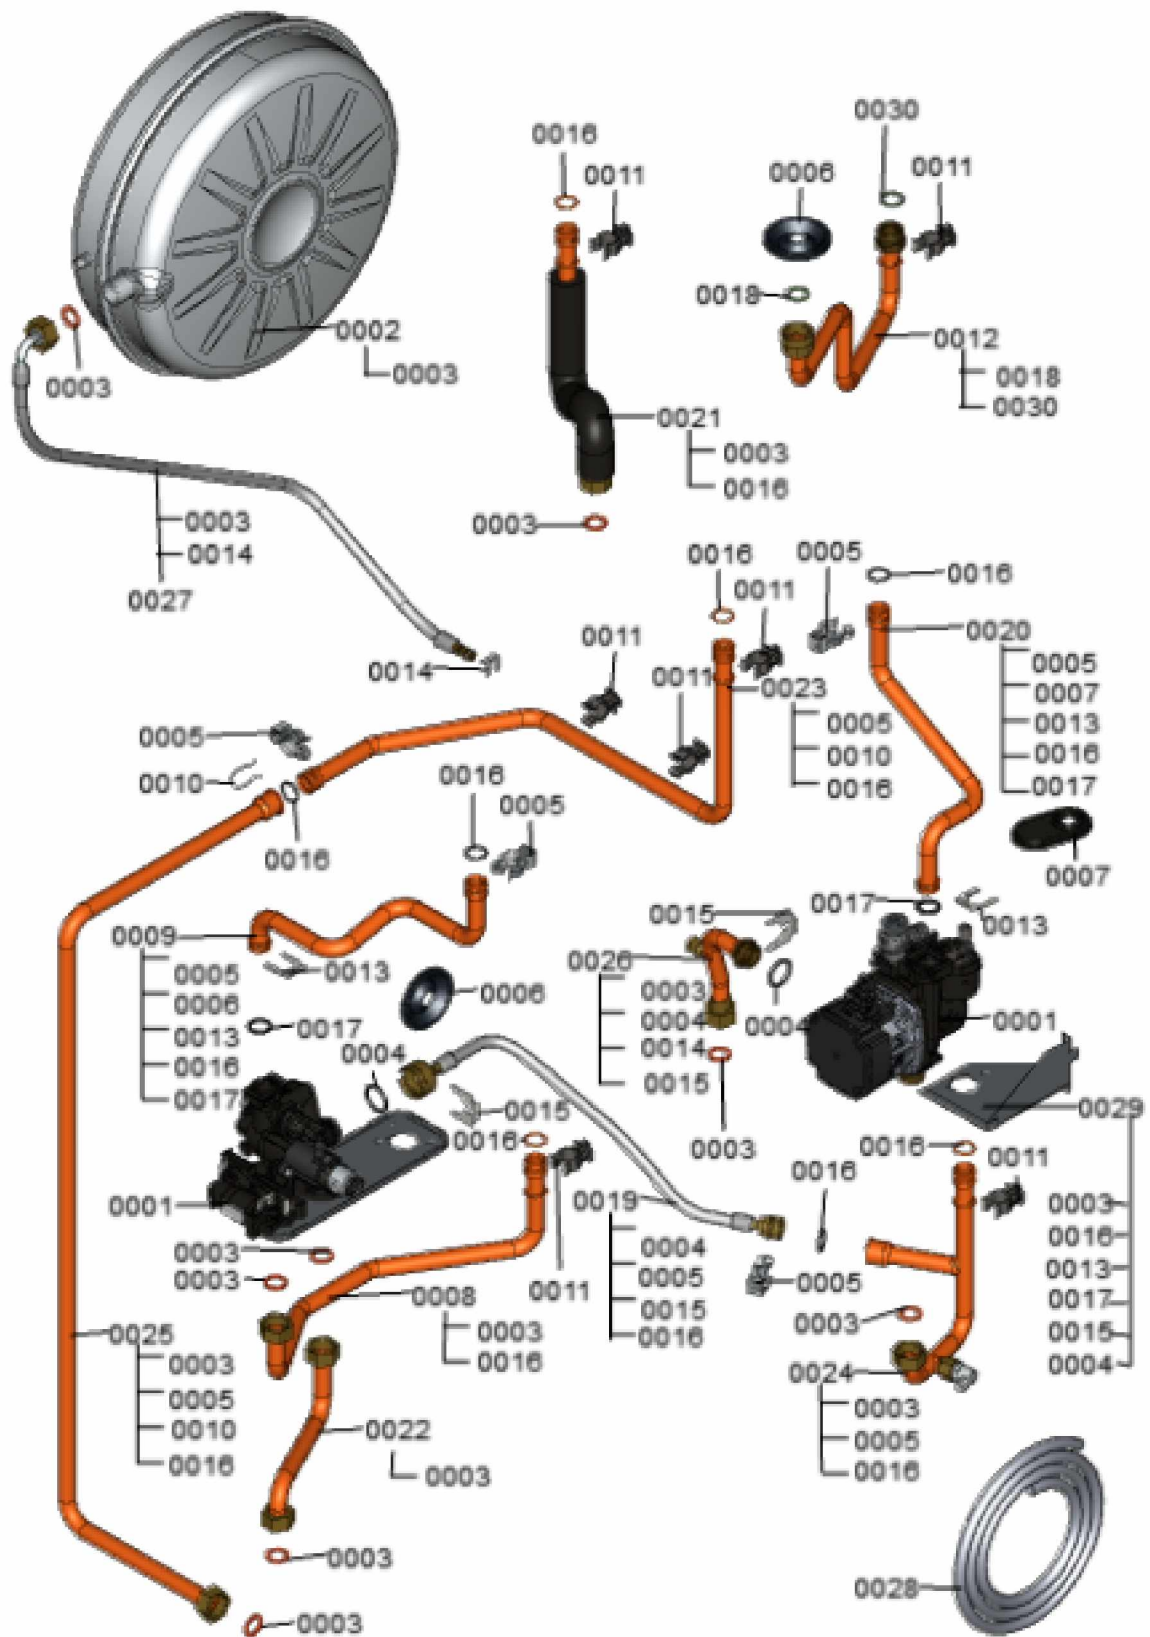

1.2. Graphique 7911459

1. Liste des pièces 7911457 Régulation

1.1. Liste des pièces

Position	N° produit.	Désignation	GrpMat	Quantité	Prix catalogue / pc.
0001	7911488	Régulation	T6999	1	Sur demande
0002	7874600	socle regulation	754	1	38.00 EUR
0003	7858810	Charnière 1x	754	1	12.70 EUR
0004	7831422	Vis PT 50 x 12 (5 p.)	754	1	13.30 EUR
0005	7874334	Câble 230 V transformateur, pompe, venti	754	1	28.00 EUR
0006	7868715	Connecteur 2-pol.	754	1	12.60 EUR
0007	7874332	Boitier interrupteur M/A	754	1	49.00 EUR
0008	7868714	Connecteur 3-pol.	754	1	13.00 EUR
0009	7874333	Faisceau électrique basse tension	754	1	42.00 EUR
0010	7874336	faisceau cable X5 HBMU basse tension	754	1	13.30 EUR
0011	7874337	faisceau cable X12 HBMU basse tension	754	1	13.30 EUR
0012	7427232	Sonde de température extérieure filaire	630	1	44.00 EUR
0013	7868710	support base tension	754	1	33.00 EUR
0014	7836185	Vis Parker 4,8 x 9,5 (5 pièces)	754	1	5.50 EUR