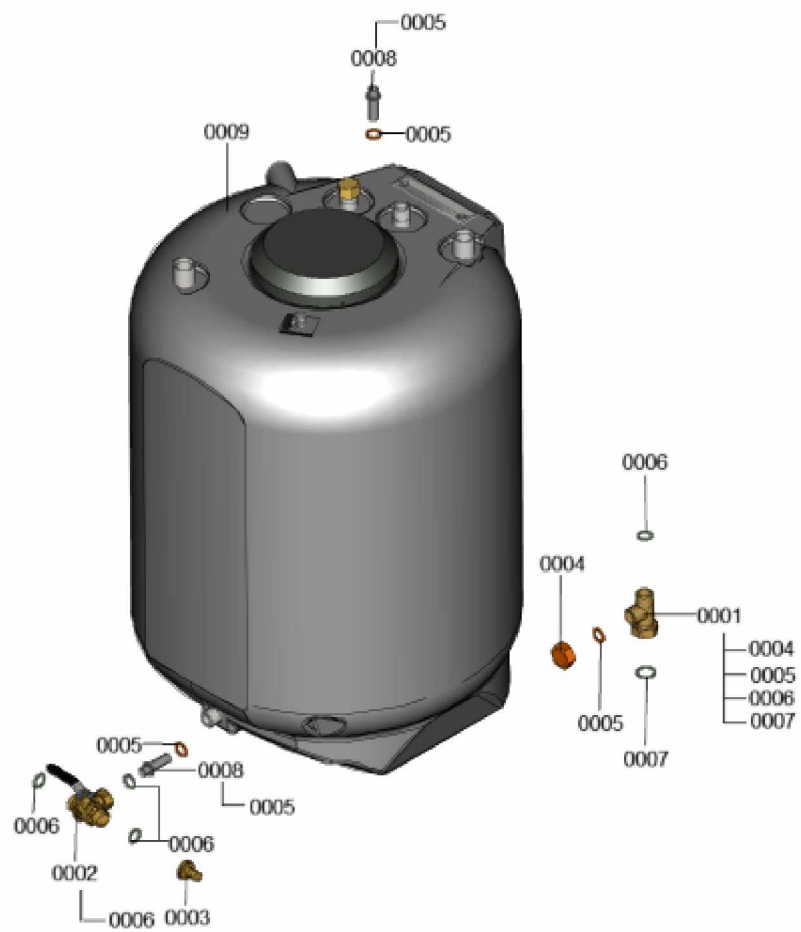

1.2. Graphique 7360640