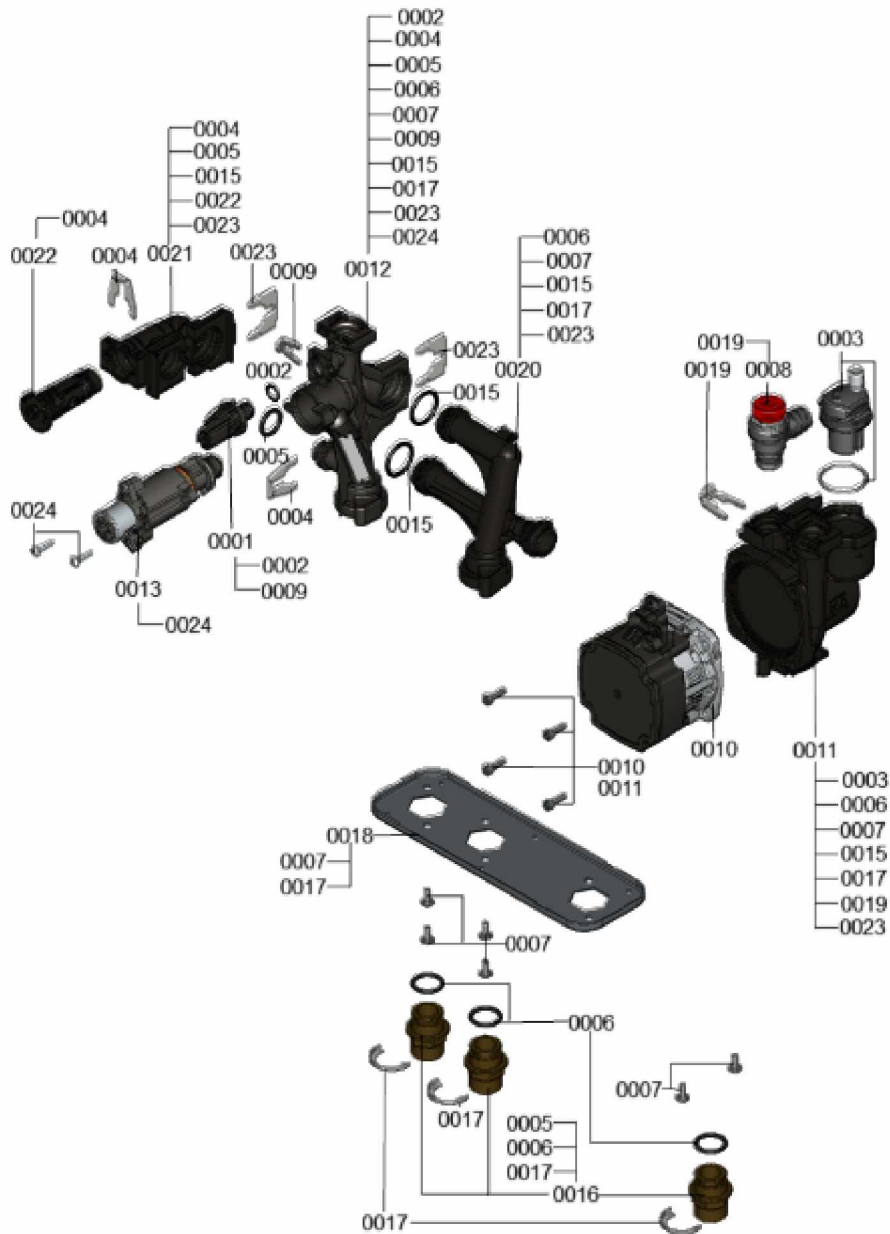

1.2. Graphique 7360893

1. Liste des pièces 7360432 Hydraulique

1.1. Liste des pièces

Position	N° produit.	Désignation	GrpMat	Quantité	Prix catalogue / pc.
0001	7859042	Capteur de pression	754	1	57.00 EUR
0002	7826216	Joints torique 9,6 x 2,4 (5pcs)	754	1	13.00 EUR
0003	7828750	Purgeur d'air	754	1	29.00 EUR
0004	7861346	Clip D=18 (5 pcs)	754	1	5.80 EUR
0005	7828766	Joint torique 17x4 (5 pièces)	754	1	14.00 EUR
0006	7831415	Joints toriques (5 pièces) 19,8 x 3,6	754	1	13.30 EUR
0007	7831422	Vis PT 50 x 12 (5 p.)	754	1	13.30 EUR
0008	7837892	Soupape de sécurité 3 bars	754	1	29.00 EUR
0009	7855260	Clip D=10	754	1	5.30 EUR
0010	7876448	MOTEUR DE POMPE G-HE-PWM	754	1	326.00 EUR
0011	7858773	Bloc hydraulique pompe	754	1	137.00 EUR
0012	7858939	Branche bloc hydraulique	754	1	130.00 EUR
0013	7858946	Moteur pas à pas UCL	754	1	72.00 EUR
0014	7858978	RV Patrone Typ OV15-HT-1.2psi	756	1	Sur demande
0015	7859029	Joint torique 23,7 x 3,6 (5 pièces)	754	1	13.30 EUR
0016	7859051	Mamelon de raccordement G3/4	754	1	27.00 EUR
0017	7859055	Clip de sécurité Mamelon de raccordement	754	1	13.30 EUR
0018	7859067	Plaque porteuse Hydraulique discrète	754	1	58.00 EUR
0019	7859068	Clip D=16 (5 pièces)	754	1	9.40 EUR
0020	7859069	Adaptateur de circulation VL K	754	1	53.00 EUR
0021	7859083	Bypass	754	1	49.00 EUR
0022	7859086	Cartouche de dérivation	754	1	39.00 EUR
0023	7859099	Clip D=24 (5 pièces)	754	1	9.40 EUR
0024	7859304	Vis EJOT-Delta-PT 40x18 (5 pièces)	754	1	13.30 EUR

1.2. Graphique 7360432

1. Liste des pièces 7115767 Ballon

1.1. Liste des pièces

Position	N° produit.	Désignation	GrpMat	Quantité	Prix catalogue / pc.
0001	7831727	Réservoir 130L	754	1	1,483.00 EUR
0002	7819661	Serre câble	749	1	6.20 EUR
0003	7826603	Anode magnésium d=40 x 270 / 240	754	1	58.00 EUR
0004	7819647	Joint ballon émaillé	749	1	13.00 EUR
0005	7817820	Bride avec joint	630	1	49.00 EUR
0006	7823572	Isolant de bride	749	1	27.00 EUR
0007	7834379	Sonde ECS NTC 10k	754	1	84.00 EUR