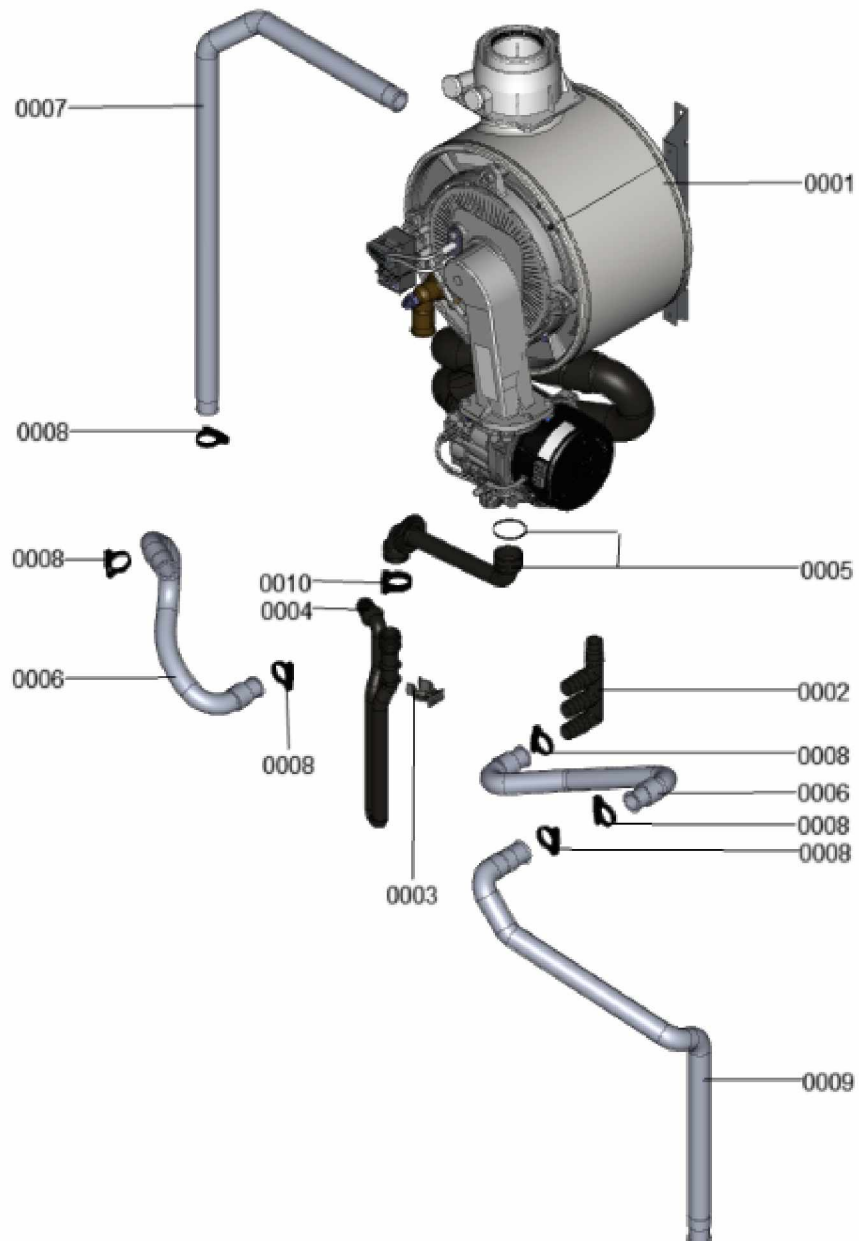

1.2. Graphique 7911621

1. Liste des pièces 7911451 Générateur de chaleur

1.1. Liste des pièces

Position	N° produit.	Désignation	GrpMat	Quantité	Prix catalogue / pc.
0001	7911660	Générateur de chaleur	T6999	1	Sur demande
0002	7826932	Récupérateur de condensats	754	1	7.80 EUR
0003	7859366	Collier de serrage D=18 avec vis	754	1	10.70 EUR
0004	7865786	Siphon	754	1	29.00 EUR
0005	7859481	Tuyau de condensat avec buse	754	1	27.00 EUR
0006	7828528	Tube de condensats	754	1	10.50 EUR
0007	7818021	Tube des condensats	754	1	13.10 EUR
0008	7874179	Collier de serrage	754	1	9.90 EUR
0009	7839794	Tuyau des condensats	754	1	17.30 EUR
0010	7868958	Collier de serrage	754	1	9.90 EUR
0011	7911458	Hydraulique	T6999	2	Sur demande

1.2. Graphique 7911451

1. Liste des pièces 7911660 Générateur de chaleur

1.1. Liste des pièces

Position	N° produit.	Désignation	GrpMat	Quantité	Prix catalogue / pc.
0001	7867107	Coude retour HR	754	1	33.00 EUR
0002	7867109	Échangeur de chaleur	737	1	479.00 EUR
0003	7867110	Bloc isolant (fcdc)	754	1	40.00 EUR
0004	7867216	Sonde de fumée GCM32 CHE	754	1	27.00 EUR
0005	7867217	Manchette de raccordement	754	1	42.00 EUR
0006	7826471	Joint sortie de fumée D= 60	754	1	8.10 EUR
0007	7833789	Vis à tête plate 3,9x9,5 (5 pièces)	754	1	13.30 EUR
0008	7822742	Bouchons (2x) pour manchette de rdt	754	1	12.80 EUR
0009	7828645	Joint étanchéité buse de fumée (1 pièce)	754	1	10.40 EUR
0010	7867132	Ensemble de joints raccord coude (2+2)	754	1	16.60 EUR
0011	7867108	Coude départ HV	754	1	33.00 EUR
0012	7867218	Sonde de température eSTB Duplex-GCM32	754	1	34.00 EUR
0013	7911621	Brûleur	T6999	1	Sur demande
0014	7844858	Vis de porte (4pcs)	754	1	11.50 EUR
0015	7867219	Joint brûleur GCM32 CHE	754	1	27.00 EUR
0016	7826215	Joints toriques 17,86x2,62 (5 pièces)	754	1	9.00 EUR
0017	7867131	Support fixation corps de chauffe	754	1	31.00 EUR