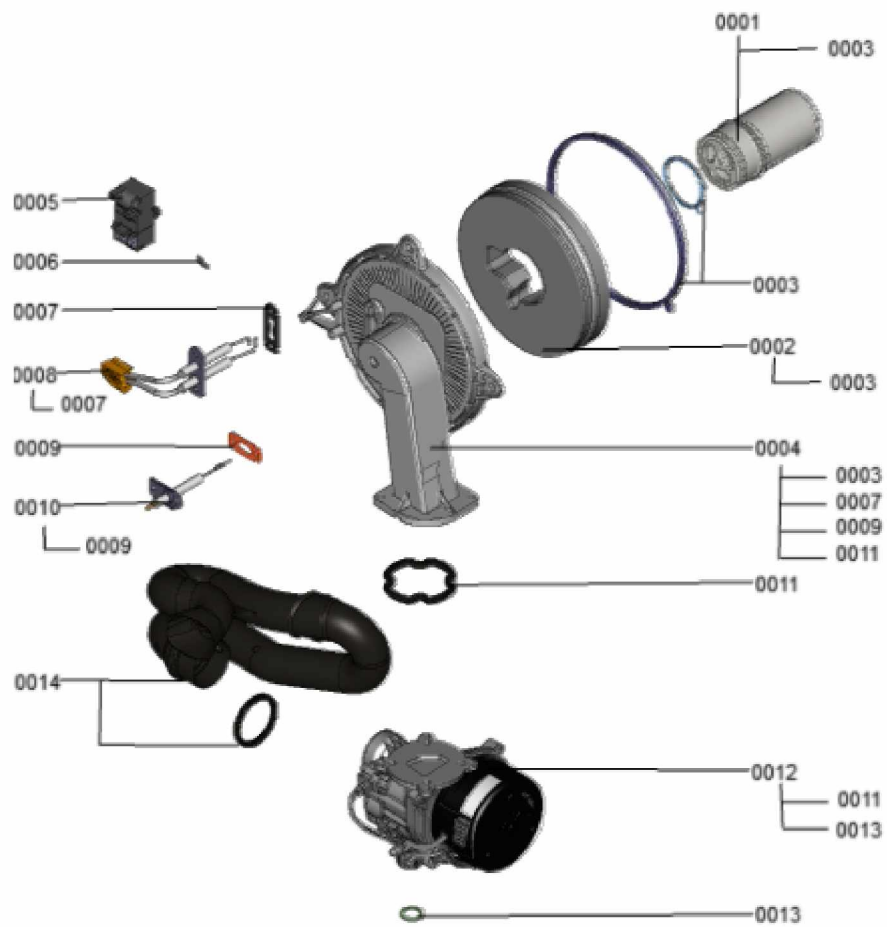

1.2. Graphique 7911621