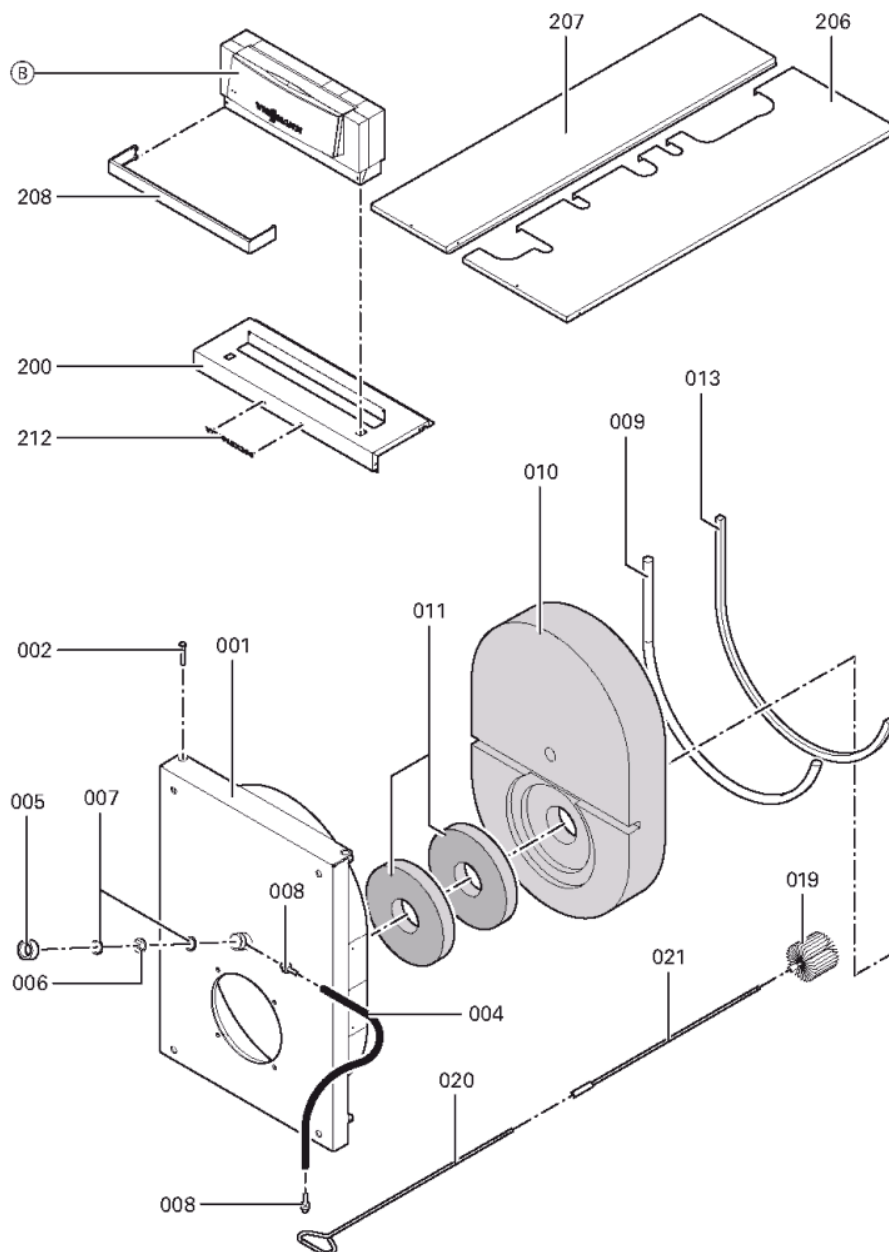

1.2. Graphique 7185078

5681 609