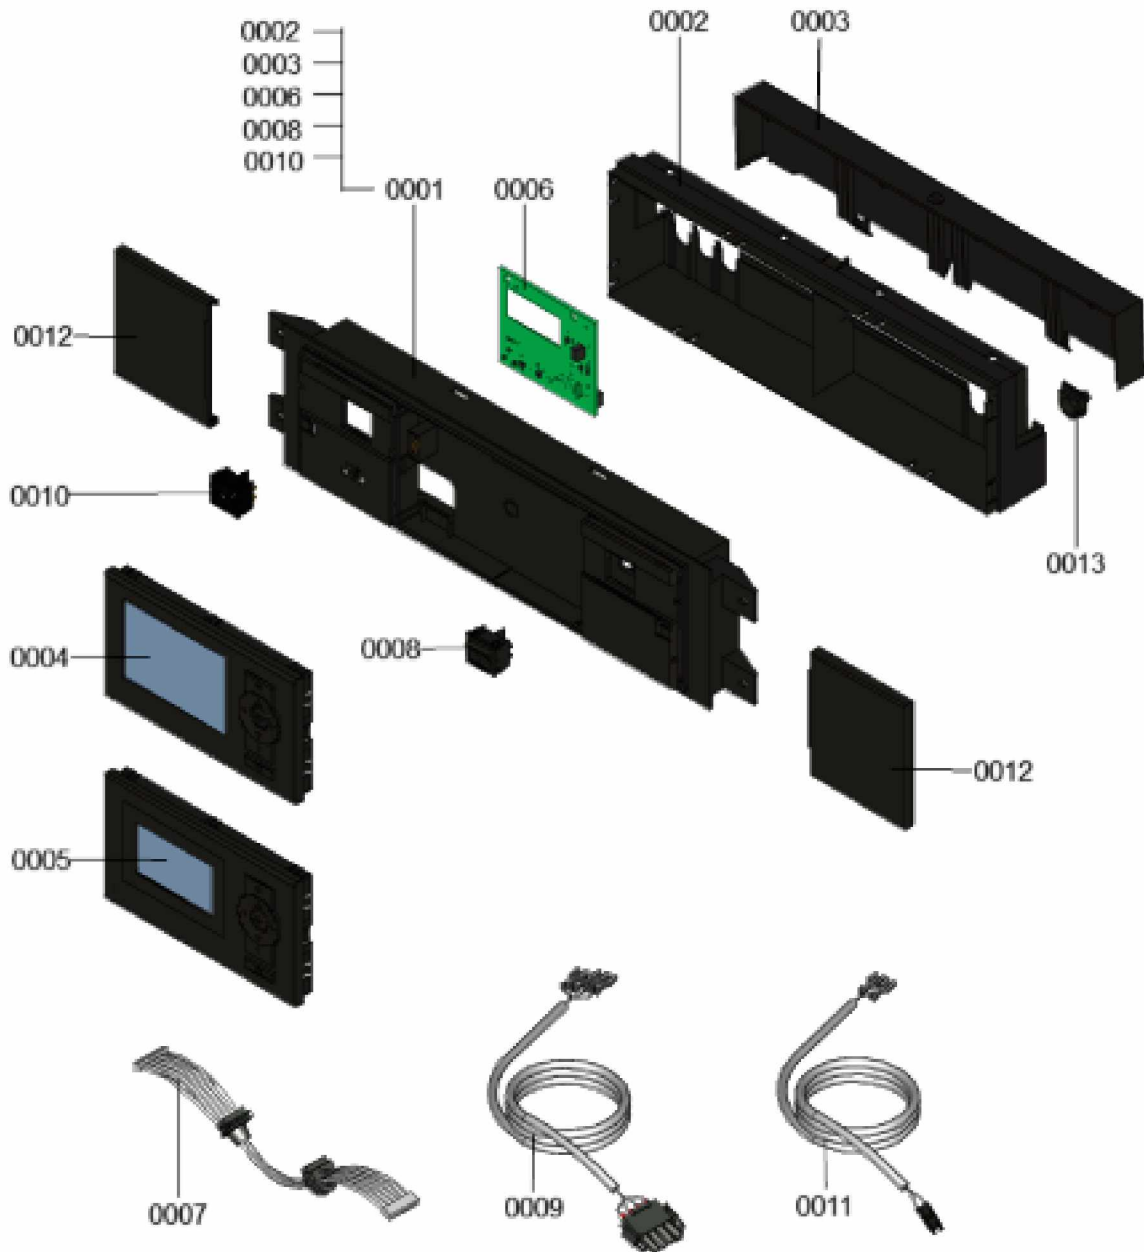

1.2. Graphique 7360211

1. Liste des pièces 7360247 Panneau

1.1. Liste des pièces

Position	N° produit.	Désignation	GrpMat	Quantité	Prix catalogue / pc.
0001	7863415	Module de commande	754	1	166.00 EUR
0002	7863491	Cache module de commande	754	1	31.00 EUR
0003	7863490	Couvercle cache module de commande	754	1	34.00 EUR
0004	7862296	Vitotronic 200 HO1B	754	1	397.00 EUR
0005	7661174	Vitotronic 100 type HC1B	648	1	286.00 EUR
0006	7855816	Platine SA168 A10	754	1	186.00 EUR
0007	7863410	Nappe de câbles avec manchons pour câble	754	1	12.70 EUR
0008	7834771	Interrupteur d'alimentation électrique	752	1	20.00 EUR
0009	7863413	Câble d'alimentation électrique interne	754	1	13.30 EUR
0010	7863414	Touche Reset	754	1	13.30 EUR
0011	7863411	Câble touche Reset	754	1	10.00 EUR
0012	7855813	Cache coulissant droite/gauche	754	1	13.30 EUR
0013	7841482	Inserts de câble (10 pièces)	752	1	20.00 EUR

1.2. Graphique 7360247

1. Liste des pièces 7360283 Chaudière

1.1. Liste des pièces

Position	N° produit.	Désignation	GrpMat	Quantité	Prix catalogue / pc.
0002	7818798	Pied réglable (1 pièces) Vitocell	749	1	6.50 EUR
0003	7858093	Tôle de sécurité	754	1	23.00 EUR
0004	7859342	Jeu d'accessoires pour tôle de sécu	754	1	33.00 EUR
0005	7855626	Couvercle avec joint de serrage	754	1	183.00 EUR
0006	7856699	Sonde de température NTC DUPLEX 10K1	754	1	52.00 EUR
0007	7856855	Tôle de fixation	754	1	33.00 EUR
0008	7828796	Siphon	754	1	32.00 EUR
0009	7856697	Manchette de raccordement à la chaudière	754	1	213.00 EUR
0010	7867068	Bague d'étanchéité à double lèvres DN200	754	1	66.00 EUR
0011	7867067	Bague d'étanchéité à double lèvres DN206	754	1	66.00 EUR
0012	7868495	Bouchon KAS	754	1	8.00 EUR