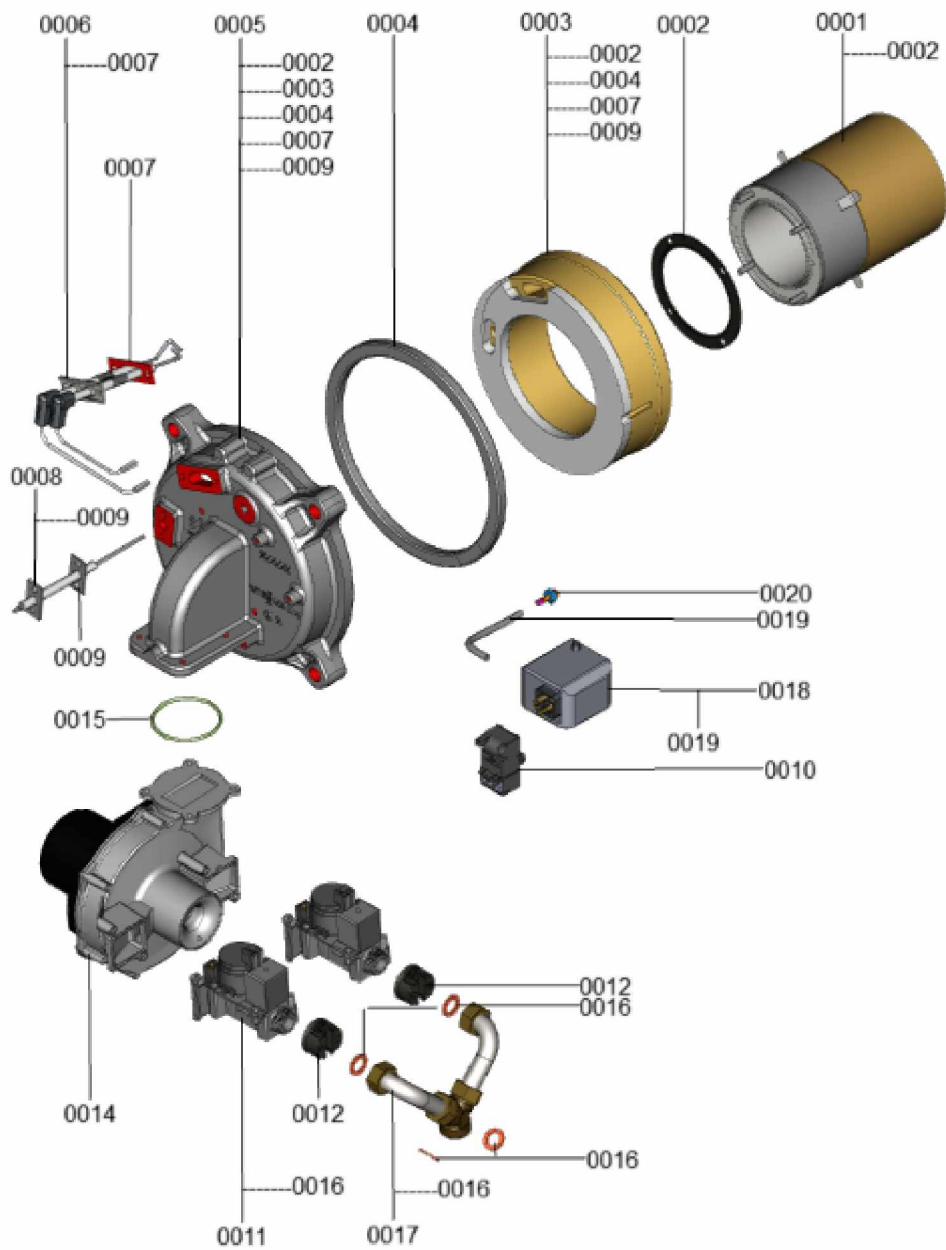

1.2. Graphique 7358391