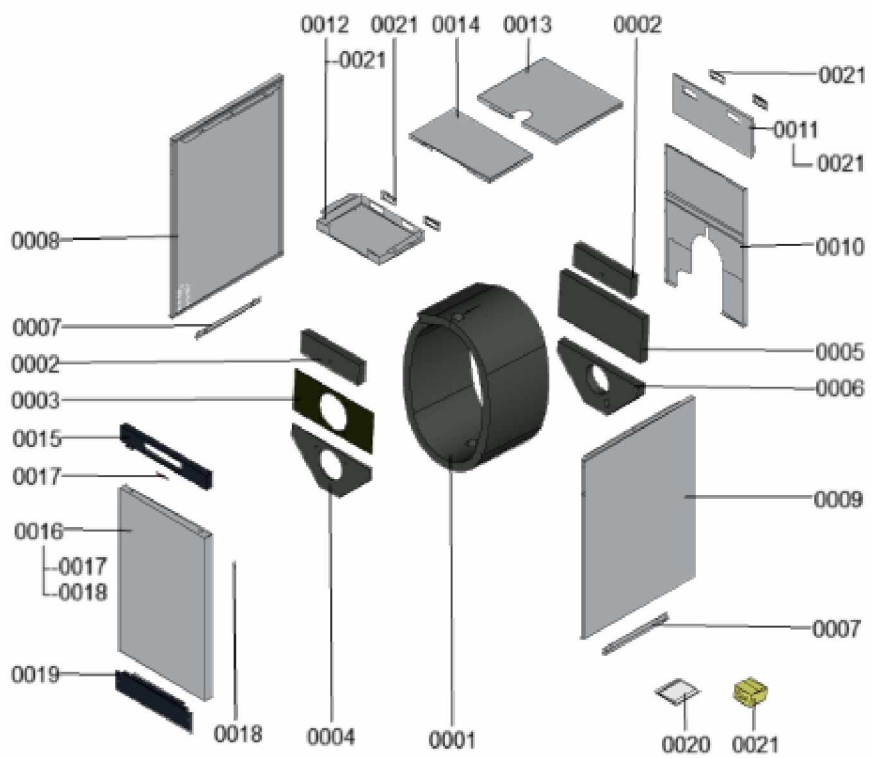

1.2. Graphique 7911327