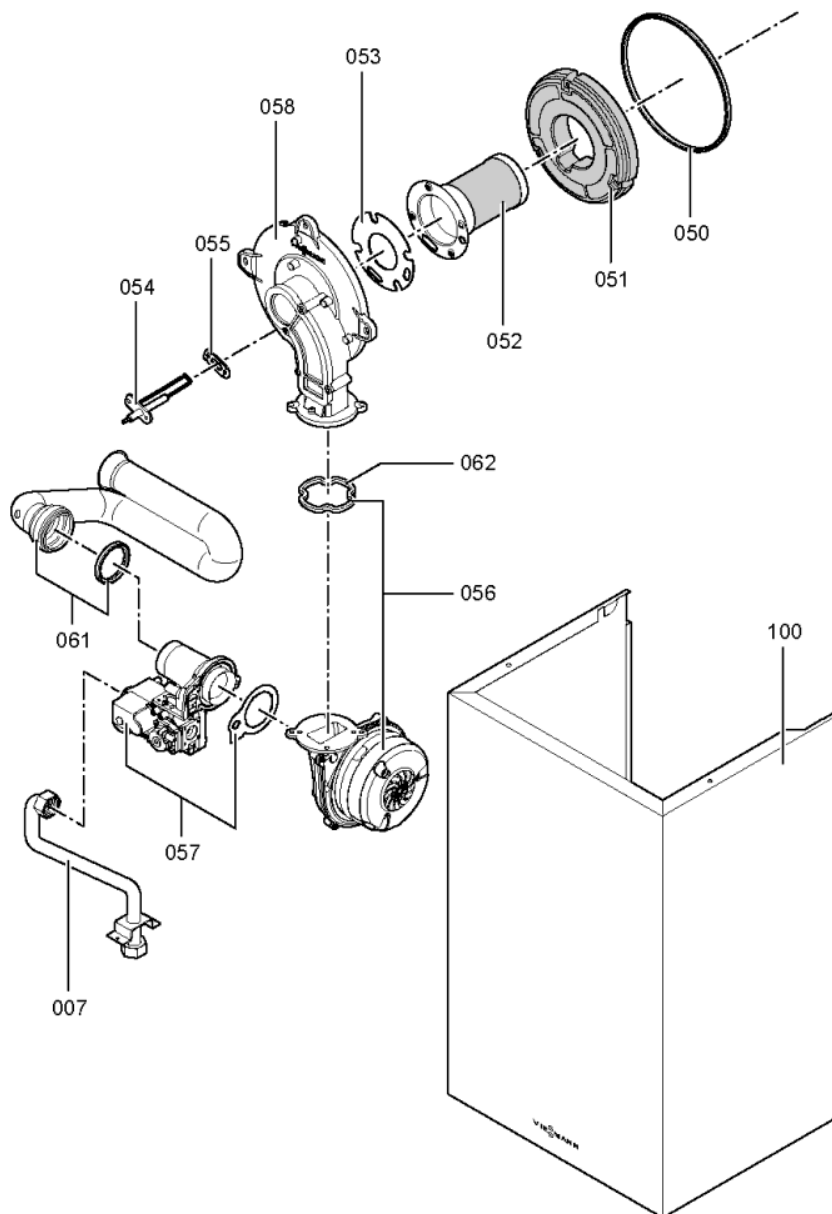

1.2. Graphique 7373054