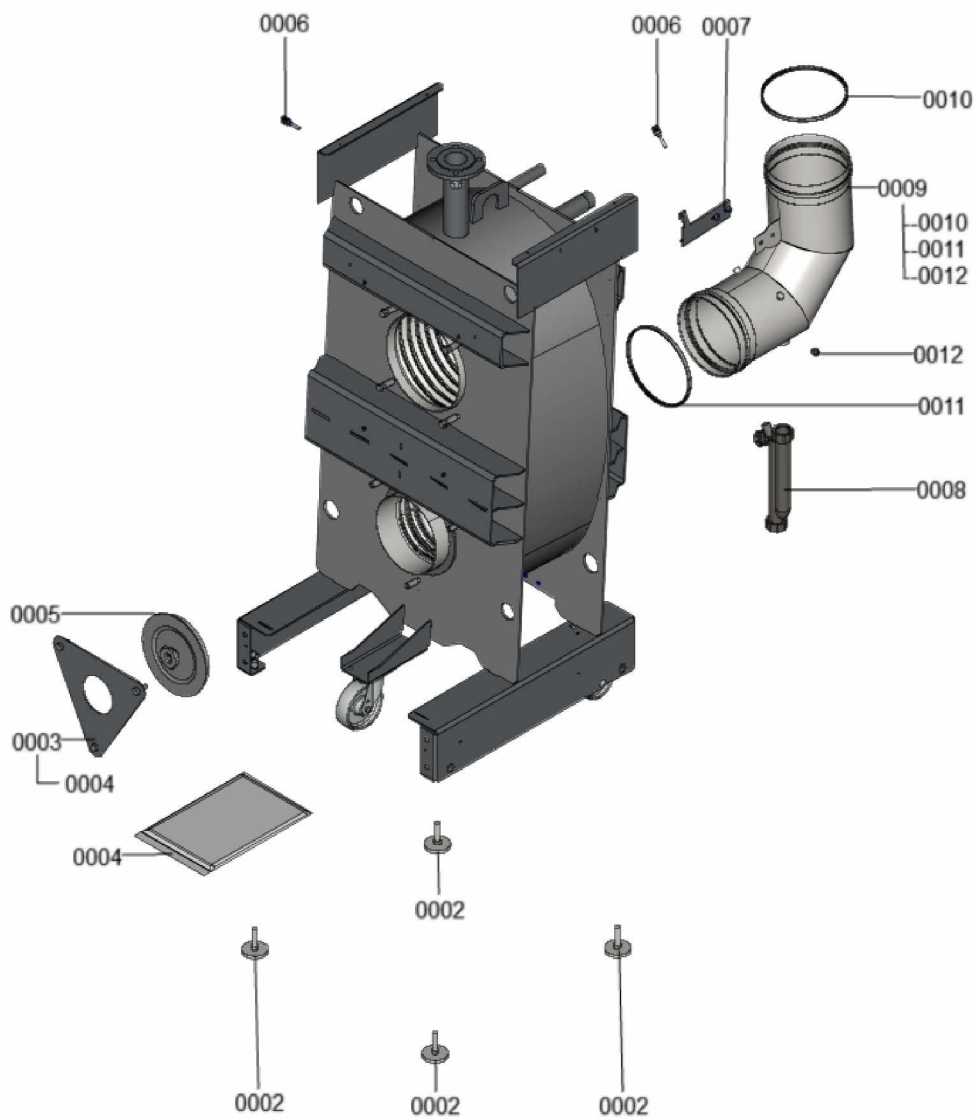

1.2. Graphique 7360297