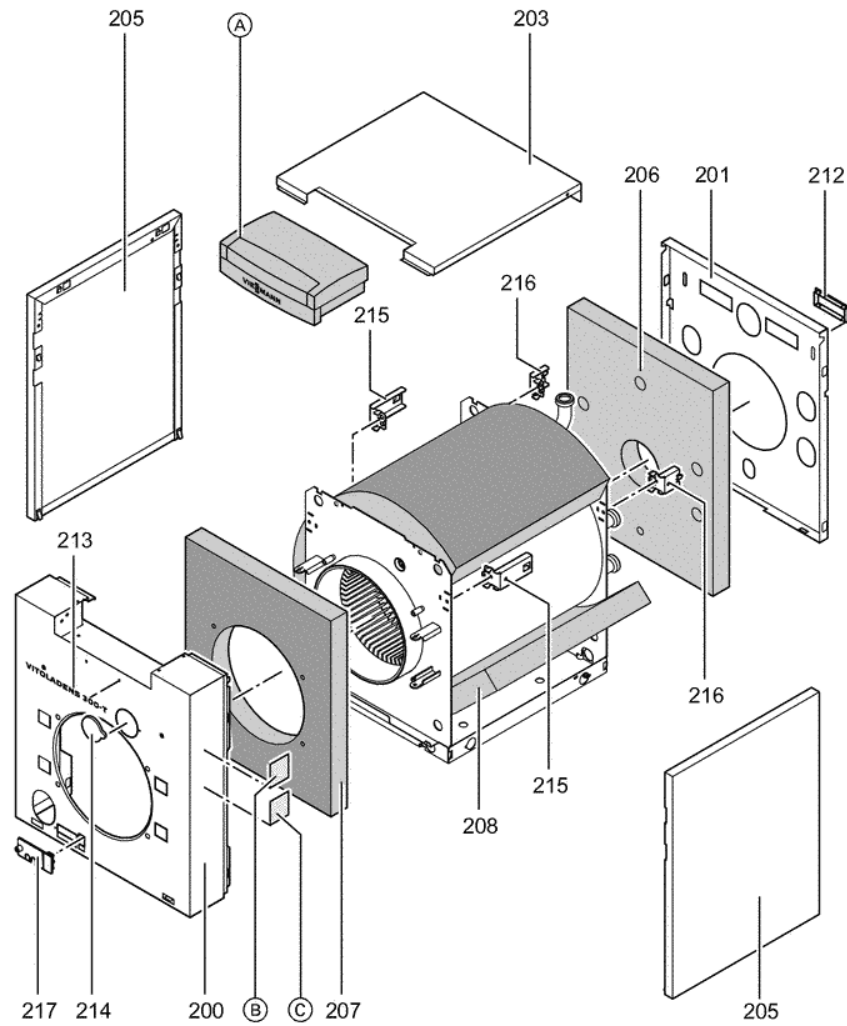

1.2. Graphique 7440923

5801 906