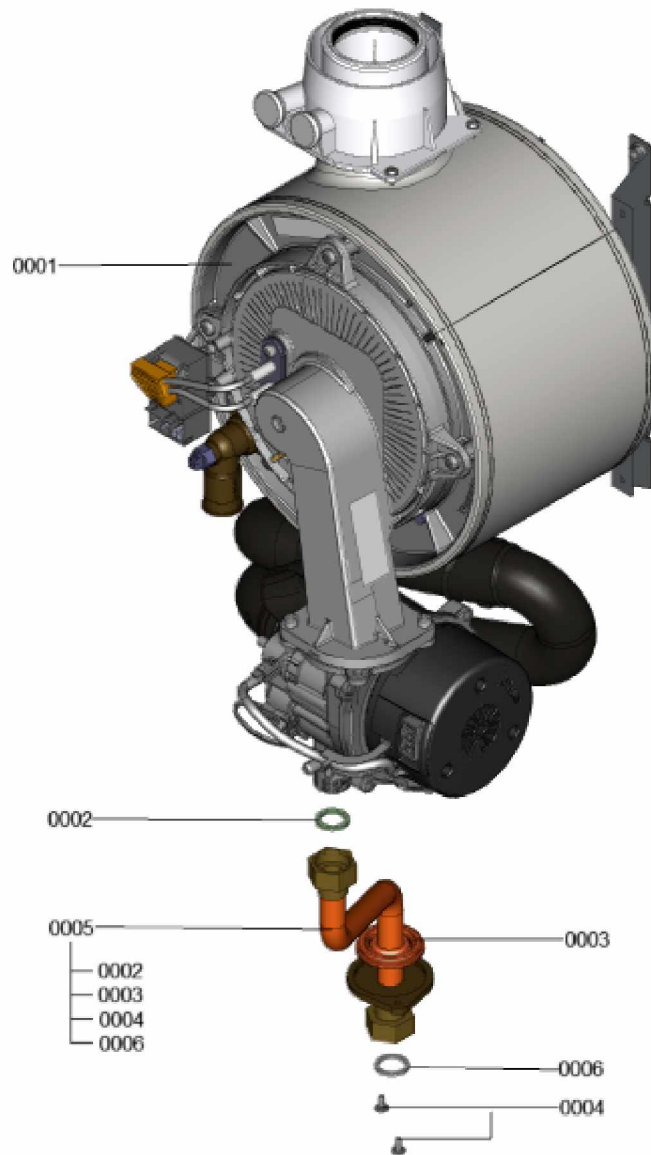

1.2. Graphique 7358787