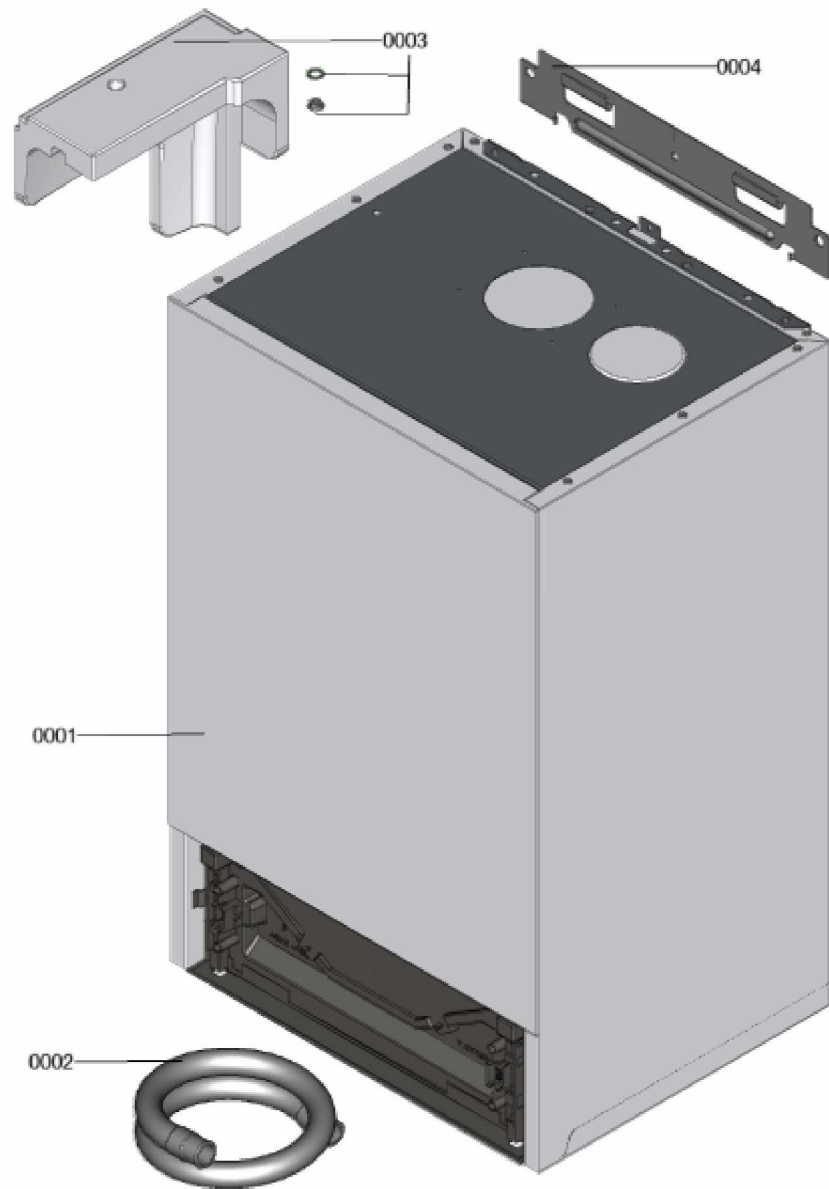

1. Liste des pièces 7358050 Bâti

1.1. Liste des pièces

Position	N° produit.	Désignation	GrpMat	Quantité	Prix catalogue / pc.
0001	7360887	Bâti	T6999	1	Sur demande
0002	7818021	Tube des condensats	754	1	13.10 EUR
0003	7859542	Coquille de retenue MAG	754	1	44.00 EUR
0004	7867640	Support mural	754	1	40.00 EUR

1.2. Graphique 7358050

1. Liste des pièces 7360887 Bâti

1.1. Liste des pièces

Position	N° produit.	Désignation	GrpMat	Quantité	Prix catalogue / pc.
0001	7858807	Jaquette avant	754	1	126.00 EUR
0002	7858808	Interface de communication HMI	754	1	52.00 EUR
0003	7858809	Plaque de recouvrement	754	1	23.00 EUR
0004	7858810	Charnière 1x	754	1	12.70 EUR
0005	7858811	cache bouton d'alimentation	754	1	18.60 EUR
0006	7858812	Profilé d'étanchéité de 1,9m	754	1	20.00 EUR
0007	7858817	Charnières (2 pièces)	754	1	18.60 EUR
0008	7901516	Clip rouge pour charnière (2 pièces)	754	1	5.50 EUR
0009	7835548	Passe-câble (set)	754	1	13.30 EUR
0010	7868869	Clips (2 pcs)	754	1	5.70 EUR