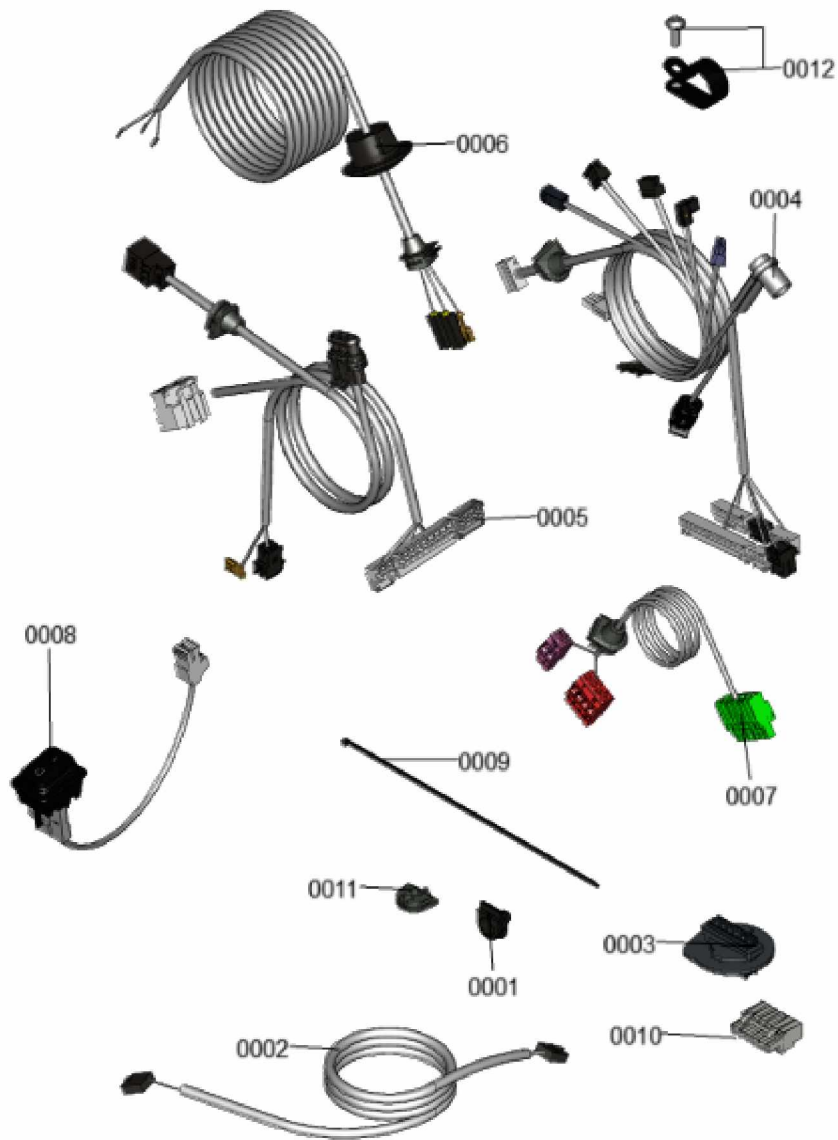

1.2. Graphique 7911468

1. Liste des pièces 7358927 Jeu de câbles

1.1. Liste des pièces

Position	N° produit.	Désignation	GrpMat	Quantité	Prix catalogue / pc.
0001	7841482	Inserts de câble (10 pièces)	752	1	20.00 EUR
0002	7858532	Câble de connexion HMU-HMI	754	1	25.00 EUR
0003	7859522	Connecteur mâle à 6 broches	754	1	25.00 EUR
0004	7868342	Faisceau de câbles basse tension	754	1	41.00 EUR
0005	7859554	faisceau de Câbles BCU	754	1	47.00 EUR
0006	7859555	Câble d'alimentation régulation	754	1	35.00 EUR
0007	7859556	Câble sondes basse tension	754	1	41.00 EUR
0008	7859557	Connexion par fiche Contrôle ON/OFF	754	1	29.00 EUR
0009	7859661	Serre-câble 200 x 2,6 (5 pièces)	754	1	9.00 EUR
0010	7867378	Connecteur basse tension	754	1	17.30 EUR
0011	7867379	Douille de câble double (5 pièces)	754	1	17.30 EUR
0012	7868220	Serre-cable clamp D=22,8	754	1	9.40 EUR

1.2. Graphique 7358927

1. Liste des pièces 7377975 Hydraulique

1.1. Liste des pièces

Position	N° produit.	Désignation	GrpMat	Quantité	Prix catalogue / pc.
0001	7377987	Hydraulique	T6999	1	Sur demande
0002	7822769	Jeu de clips de fixation (2 pièces)	754	1	5.90 EUR
0003	7826215	Joints toriques 17,86x2,62 (5 pièces)	754	1	9.00 EUR
0004	7827425	Clip D=8 étroit (5 unités)	754	1	9.40 EUR
0005	7874179	Collier de serrage	754	1	9.90 EUR
0006	7828002	Kit joints A 10 x 15 x 1,5 (5 pièces)	754	1	8.20 EUR
0007	7828766	Joint torique 17x4 (5 pièces)	754	1	14.00 EUR
0008	7831502	Conduite de raccord. vase expansion G3/8	754	1	21.00 EUR
0009	7867376	Vase d'expansion à membrane 10L	754	1	92.00 EUR
0010	7844684	Flexible annelé 19 x 400 coude/manchon	754	1	27.00 EUR
0011	7859539	Siphon WS225	754	1	23.00 EUR
0012	7868260	tuyauterie cuivre retour	754	1	35.00 EUR
0013	7859544	Connecteur en Y	754	1	27.00 EUR
0014	7859546	Tuyau d'alimentation Débit	754	1	55.00 EUR
0015	7861346	Clip D=18 (5 pcs)	754	1	5.80 EUR
0016	7867375	Tuyau de condensat	754	1	31.00 EUR
0017	7868958	Collier de serrage	754	1	9.90 EUR