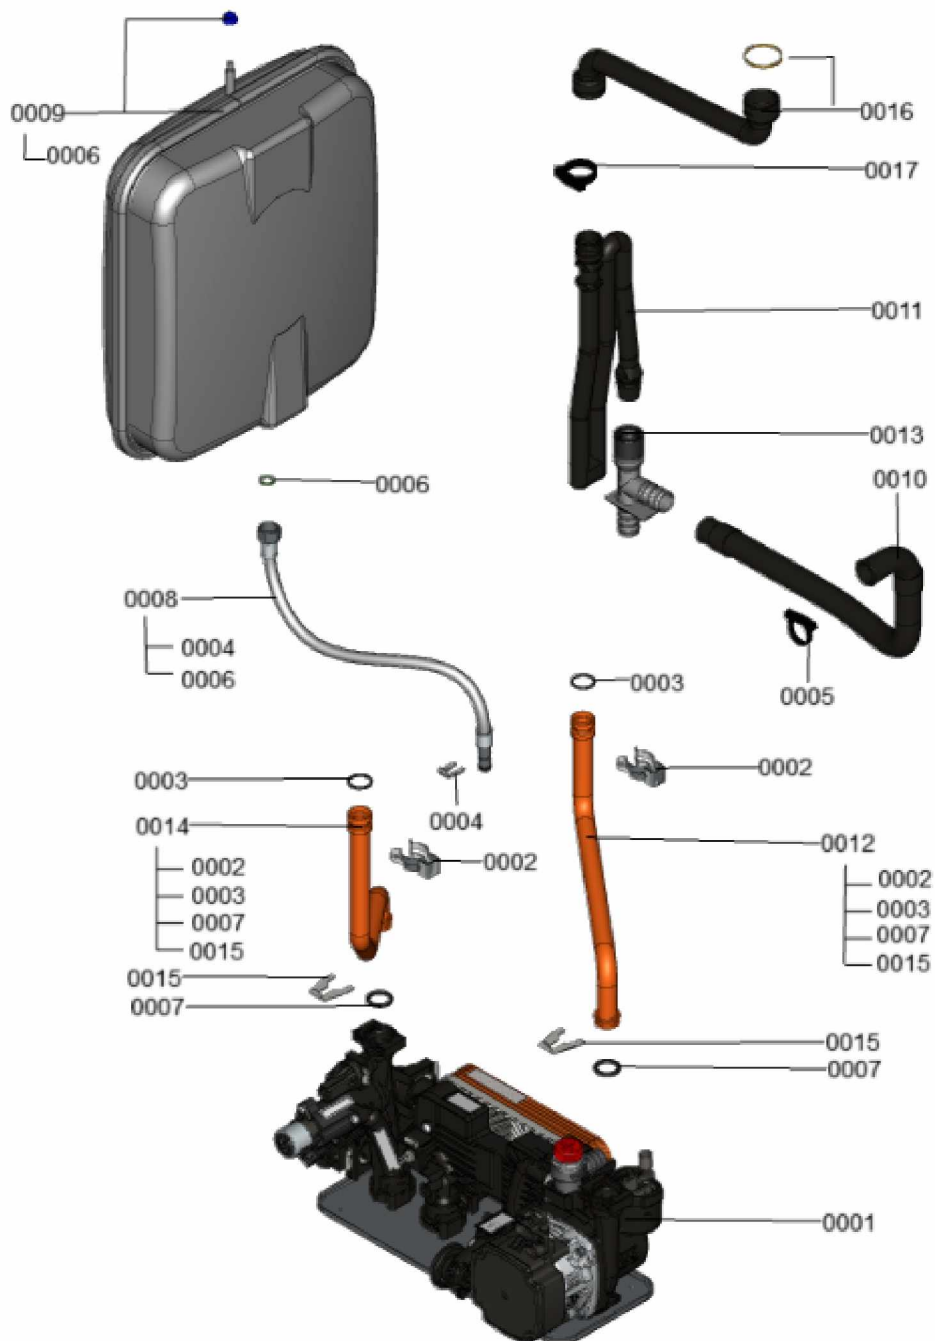

1.2. Graphique 7377975