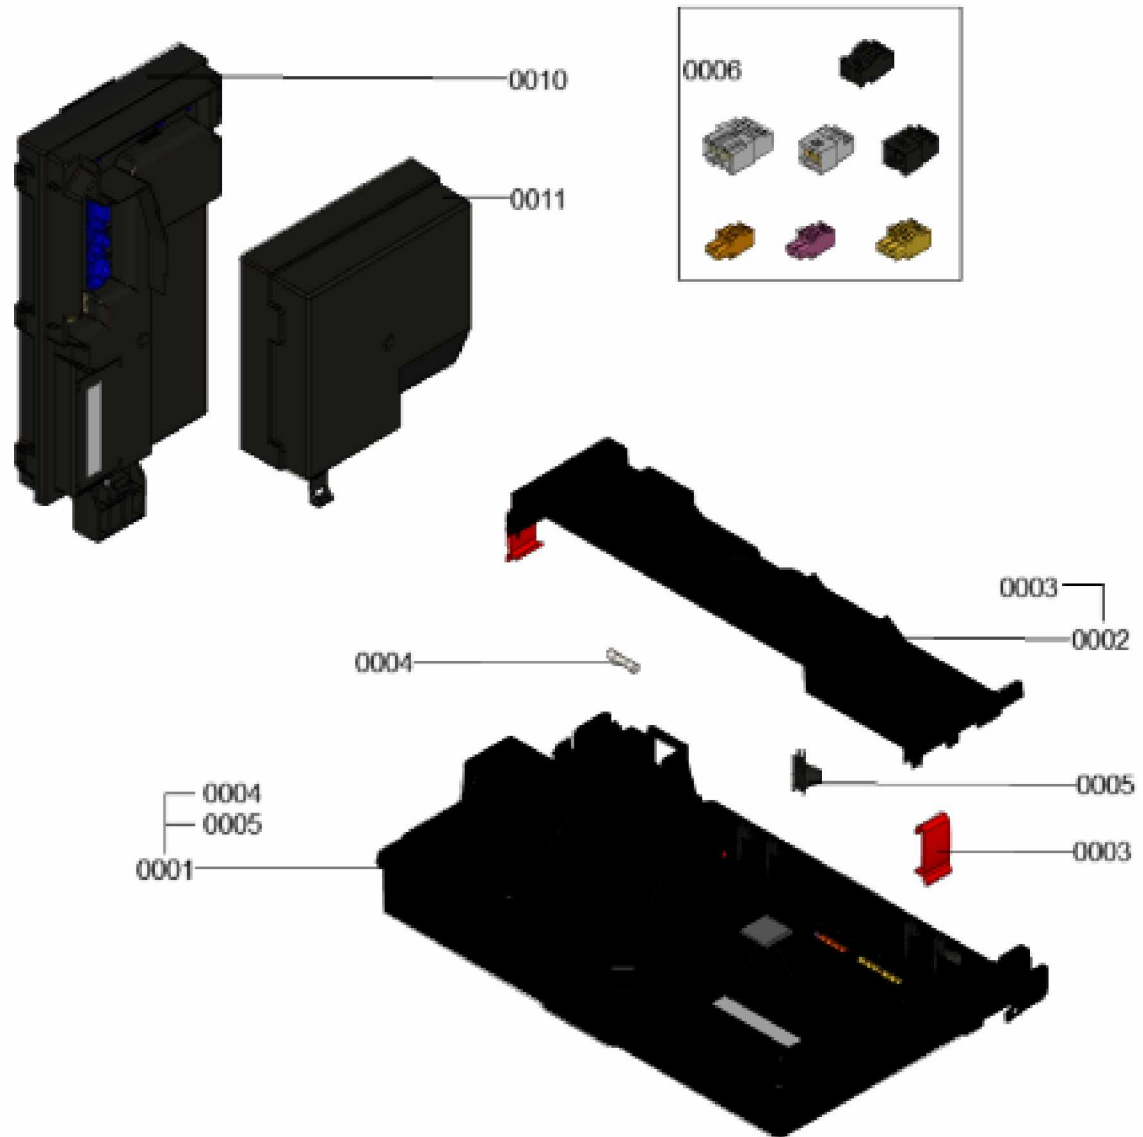

1.2. Graphique 7358254

1. Liste des pièces 7911468 Régulation

1.1. Liste des pièces

Position	N° produit.	Désignation	GrpMat	Quantité	Prix catalogue / pc.
0001	7874428	Heat Management Unit HMU	754	1	236.00 EUR
0002	7858537	Cache-câbles avec fermeture à déclic	754	1	33.00 EUR
0003	7844807	Loquet paroi arrière (4 pièces)	754	1	12.70 EUR
0004	7404365	Fusible T 6,3A/250V (10 pièces)	754	1	7.10 EUR
0005	7841482	Inserts de câble (10 pièces)	752	1	20.00 EUR
0006	7866718	Fiches 40, 156, 96, 1, 91, 20, 74	754	1	21.00 EUR
0010	7874598	Bumer Control Unit BCU	754	1	236.00 EUR
0011	7868471	Couvercle de raccordement	754	1	20.00 EUR

1.2. Graphique 7911468

1. Liste des pièces 7358927 Jeu de câbles

1.1. Liste des pièces

Position	N° produit.	Désignation	GrpMat	Quantité	Prix catalogue / pc.
0001	7841482	Inserts de câble (10 pièces)	752	1	20.00 EUR
0002	7858532	Câble de connexion HMU-HMI	754	1	25.00 EUR
0003	7859522	Connecteur mâle à 6 broches	754	1	25.00 EUR
0004	7868342	Faisceau de câbles basse tension	754	1	41.00 EUR
0005	7859554	faisceau de Câbles BCU	754	1	47.00 EUR
0006	7859555	Câble d'alimentation régulation	754	1	35.00 EUR
0007	7859556	Câble sondes basse tension	754	1	41.00 EUR
0008	7859557	Connexion par fiche Contrôle ON/OFF	754	1	29.00 EUR
0009	7859661	Serre-câble 200 x 2,6 (5 pièces)	754	1	9.00 EUR
0010	7867378	Connecteur basse tension	754	1	17.30 EUR
0011	7867379	Douille de câble double (5 pièces)	754	1	17.30 EUR
0012	7868220	Serre-cable clamp D=22,8	754	1	9.40 EUR