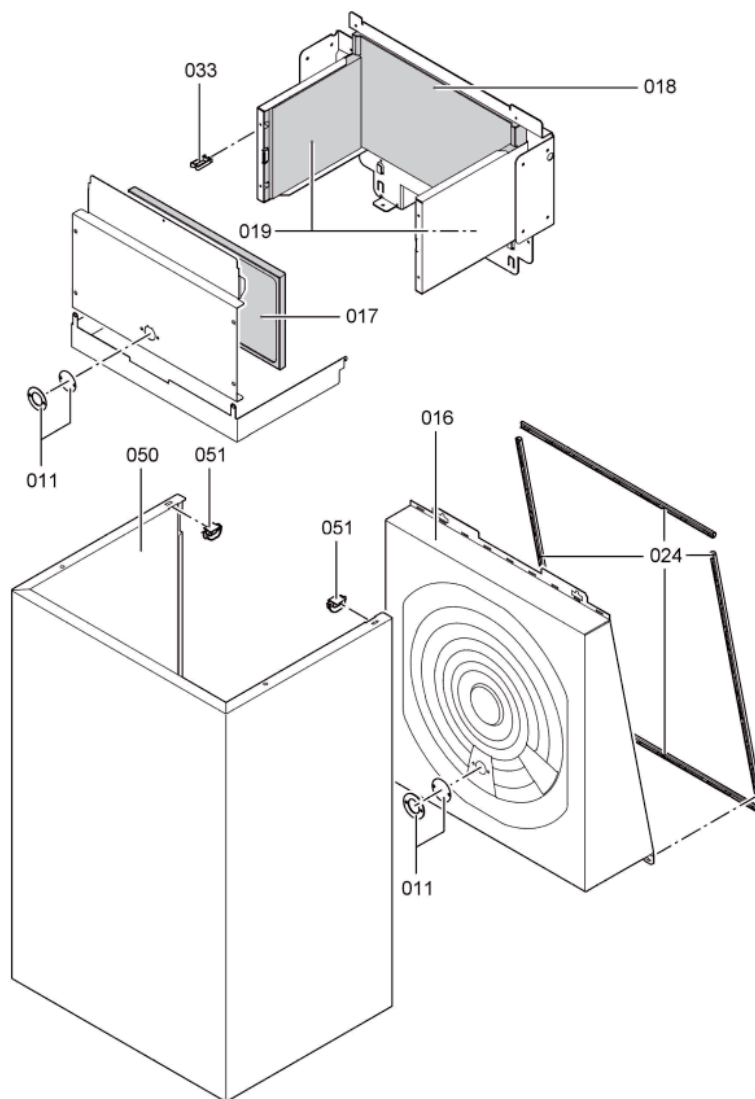

1.2. Graphique 7199577

120

5851 921