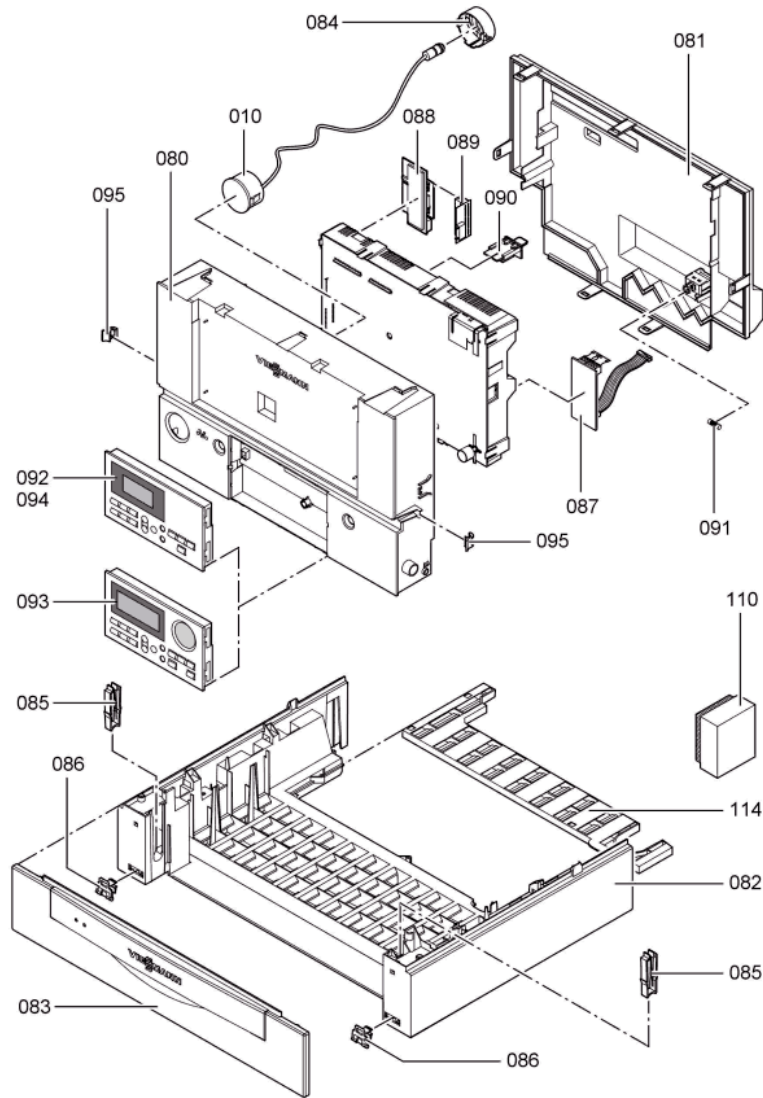

Chaînage 7199577 Corps WHKA Double serv. Vent. 24kW BE

0103	7822960	Câbles de raccordement turbine gaz	754	1	23.00 EUR
0104	7822883	Adaptat. de mesure du courant d'ionisat.	860	1	14.00 EUR
0110	7820148	Sonde extérieure	752	1	93.00 EUR
0114	7817523	Plaque de protection	754	1	35.00 EUR
0120	7823502	Porte fusible 6,3 AT	754	1	6.70 EUR
0126	7823515	Contre fiche	754	1	47.00 EUR
0127	7823516	Serre câble (10 pièces)	754	1	9.40 EUR
0128	7823517	Protection	754	1	10.10 EUR
0153	5581452	Bed.anl. Vitotronic 100 HC1	925	1	Sur demande
0155	5592453	Bed.anl. Vitotronic 100 HC2 GB	T6603	1	Sur demande
0161	7831381	Tube de raccordement WW	754	1	75.00 EUR
0230	7830340	Chauffage d'appoint (uniquement SAV)	754	1	131.00 EUR

1.2. Graphique 7199577

120

5851 921

5851 021

5851 921