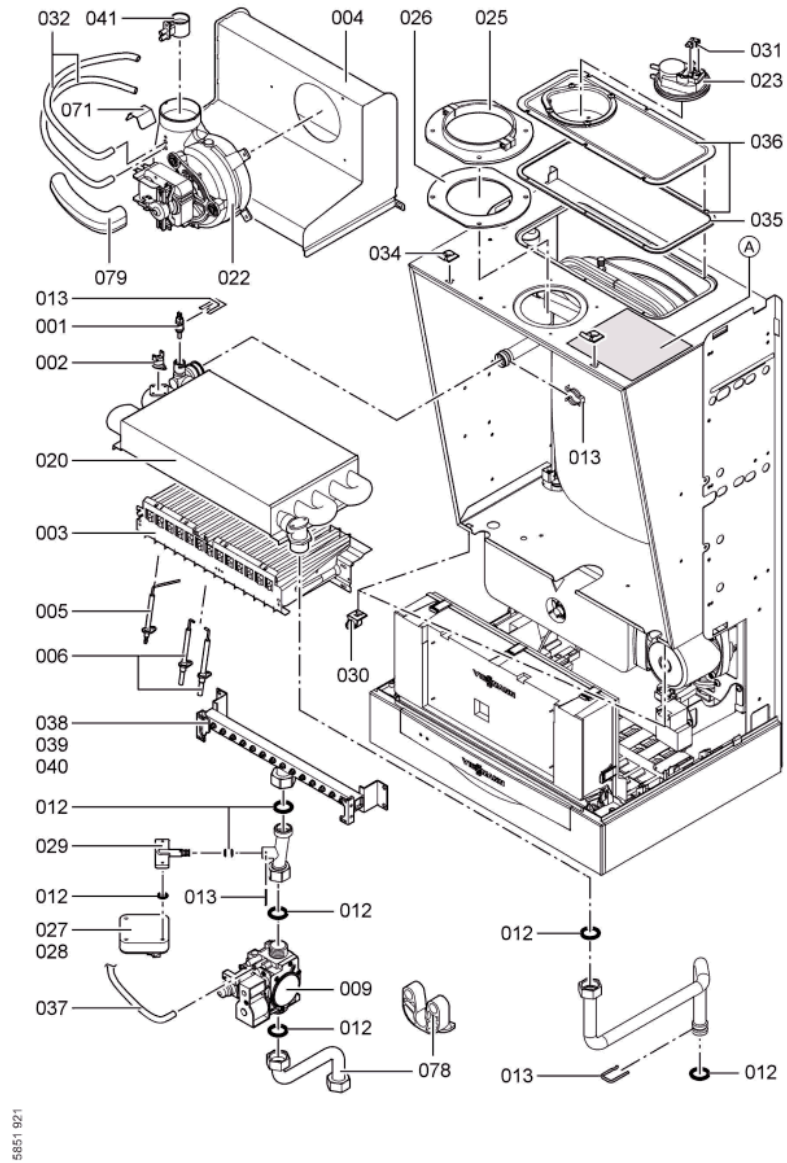

Chaînage 7199577 Corps WHKA Double serv. Vent. 24kW BE

0103	7822960	Câbles de raccordement turbine gaz	754	1	23.00 EUR
0104	7822883	Adaptat. de mesure du courant d'ionisat.	860	1	14.00 EUR
0110	7820148	Sonde extérieure	752	1	93.00 EUR
0114	7817523	Plaque de protection	754	1	35.00 EUR
0120	7823502	Porte fusible 6,3 AT	754	1	6.70 EUR
0126	7823515	Contre fiche	754	1	47.00 EUR
0127	7823516	Serre câble (10 pièces)	754	1	9.40 EUR
0128	7823517	Protection	754	1	10.10 EUR
0153	5581452	Bed.anl. Vitotronic 100 HC1	925	1	Sur demande
0155	5592453	Bed.anl. Vitotronic 100 HC2 GB	T6603	1	Sur demande
0161	7831381	Tube de raccordement WW	754	1	75.00 EUR
0230	7830340	Chauffage d'appoint (uniquement SAV)	754	1	131.00 EUR

1.2. Graphique 7199577

120

5851 921

5851 021

5851 921