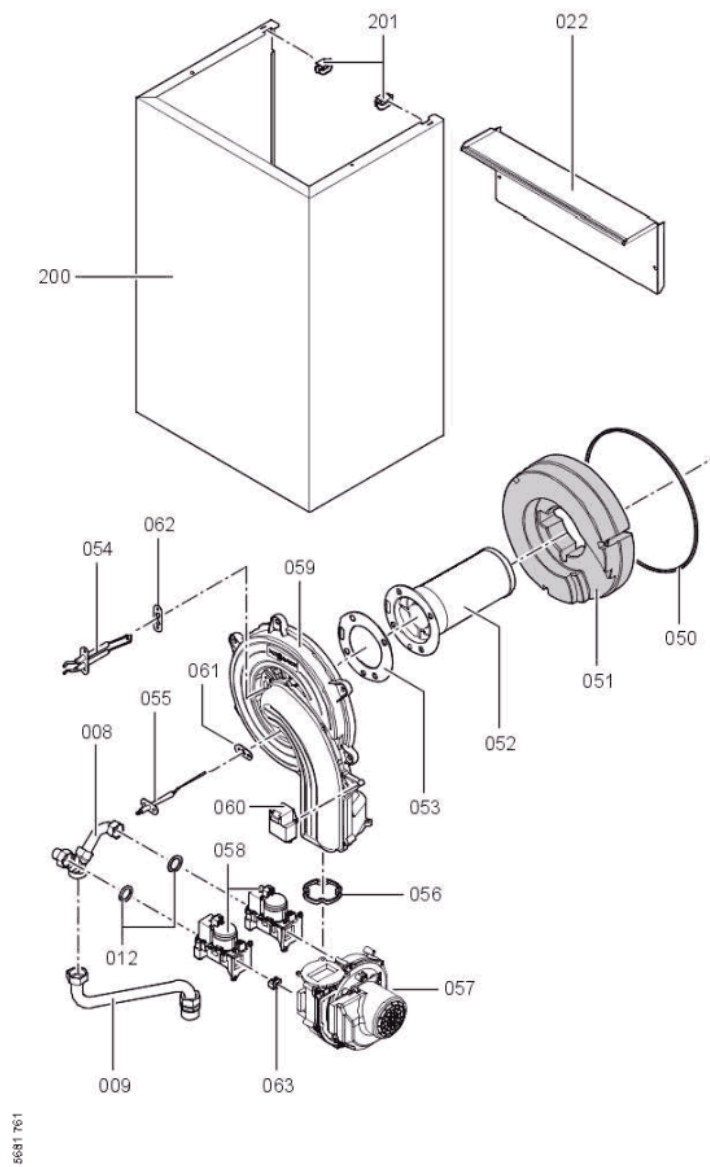

1.2. Graphique 7194488