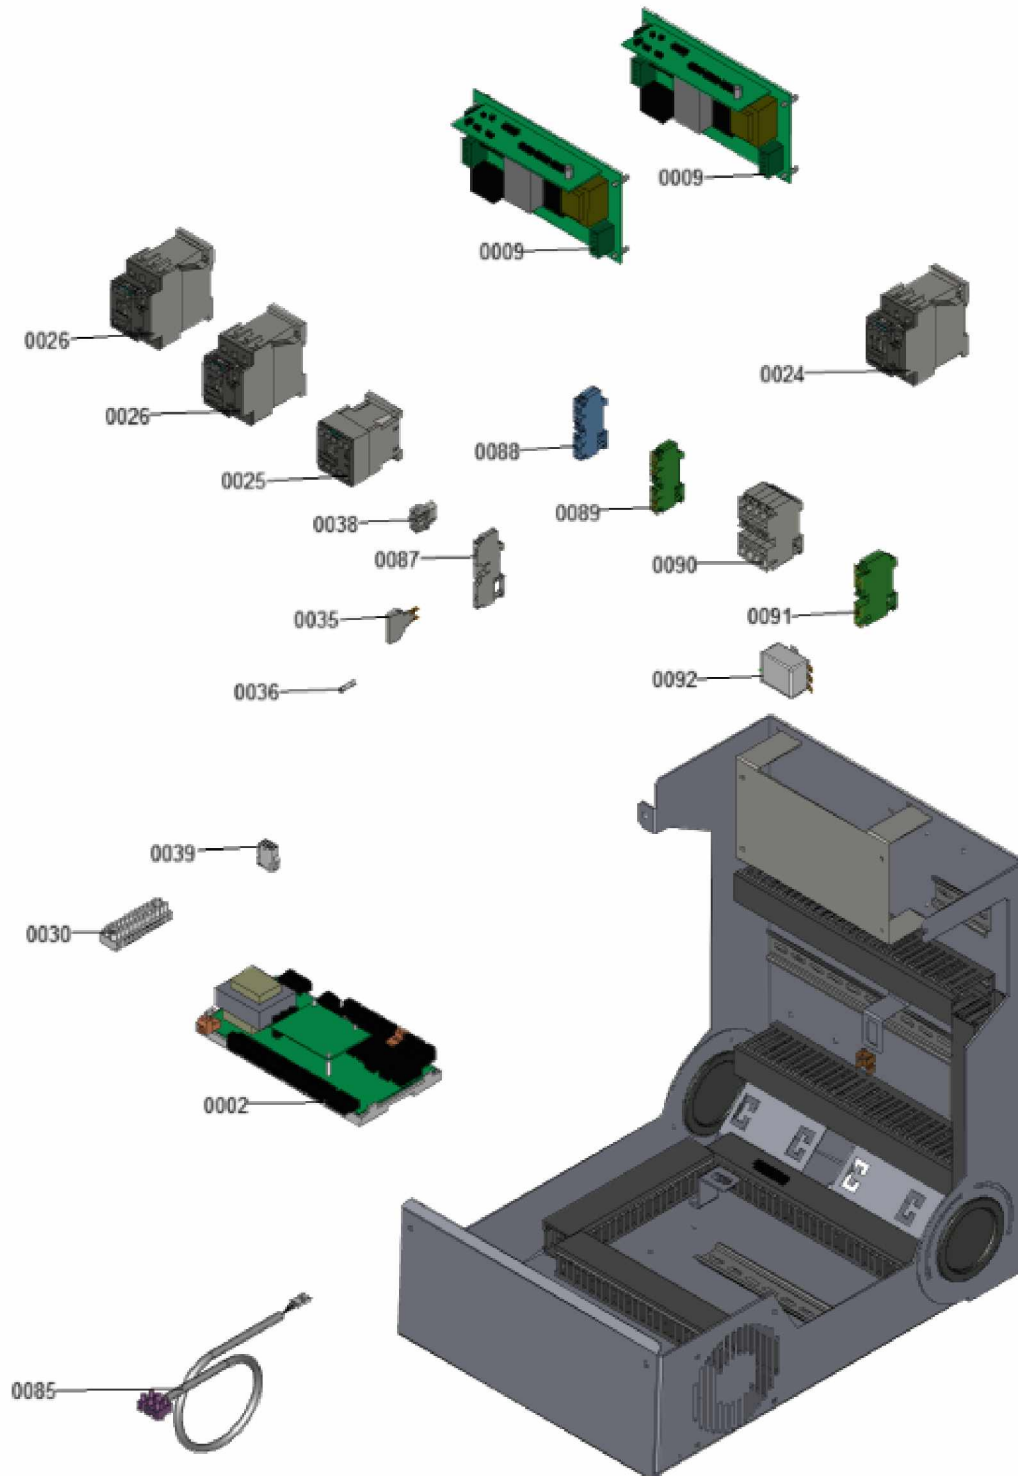

1.2. Graphique 7360078