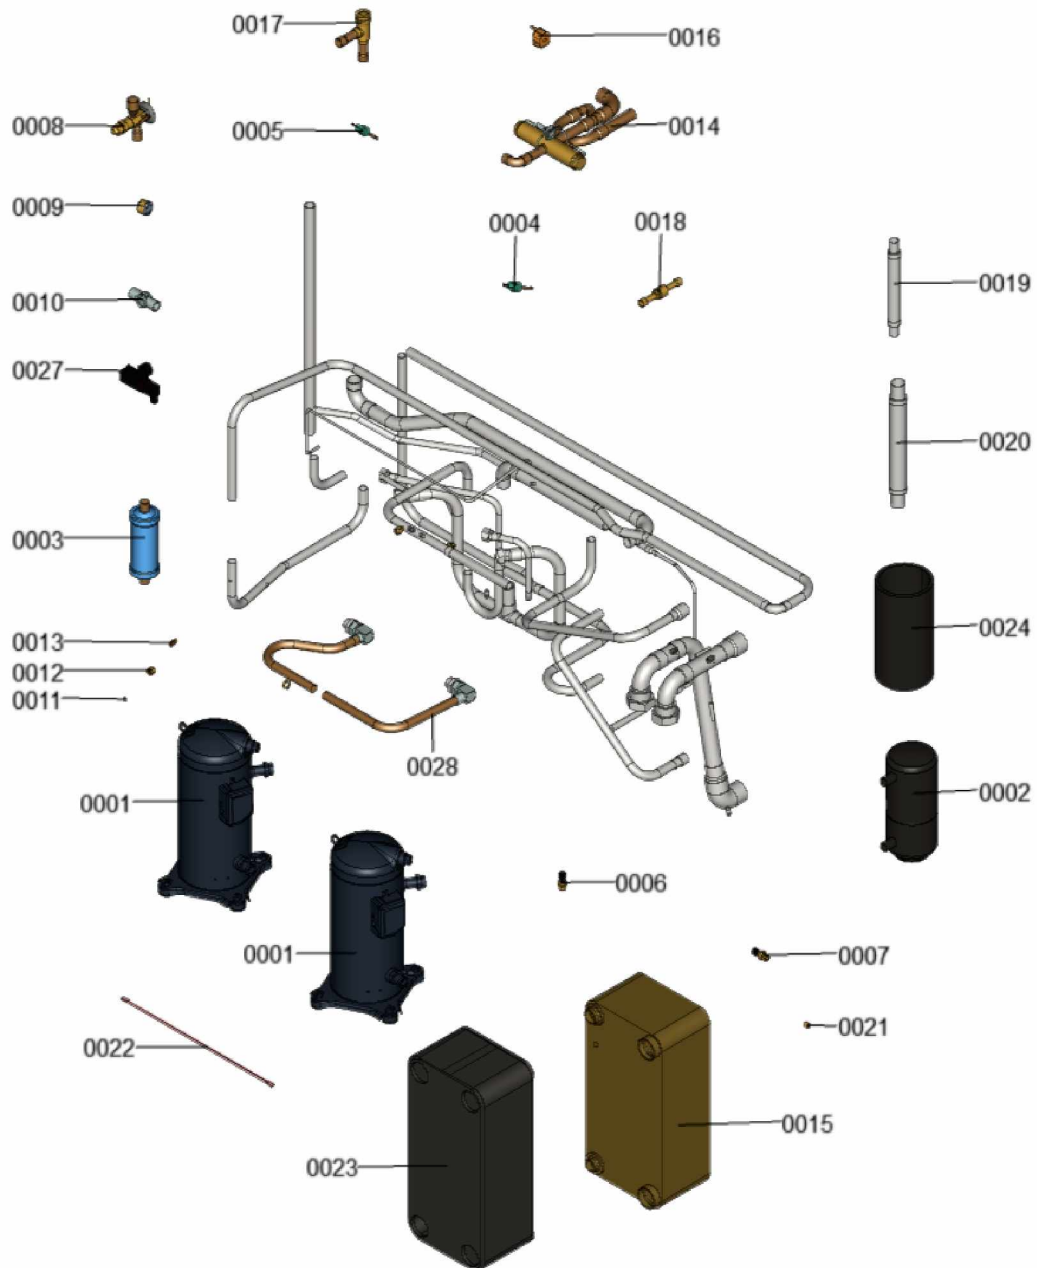

1.2. Graphique 7360075