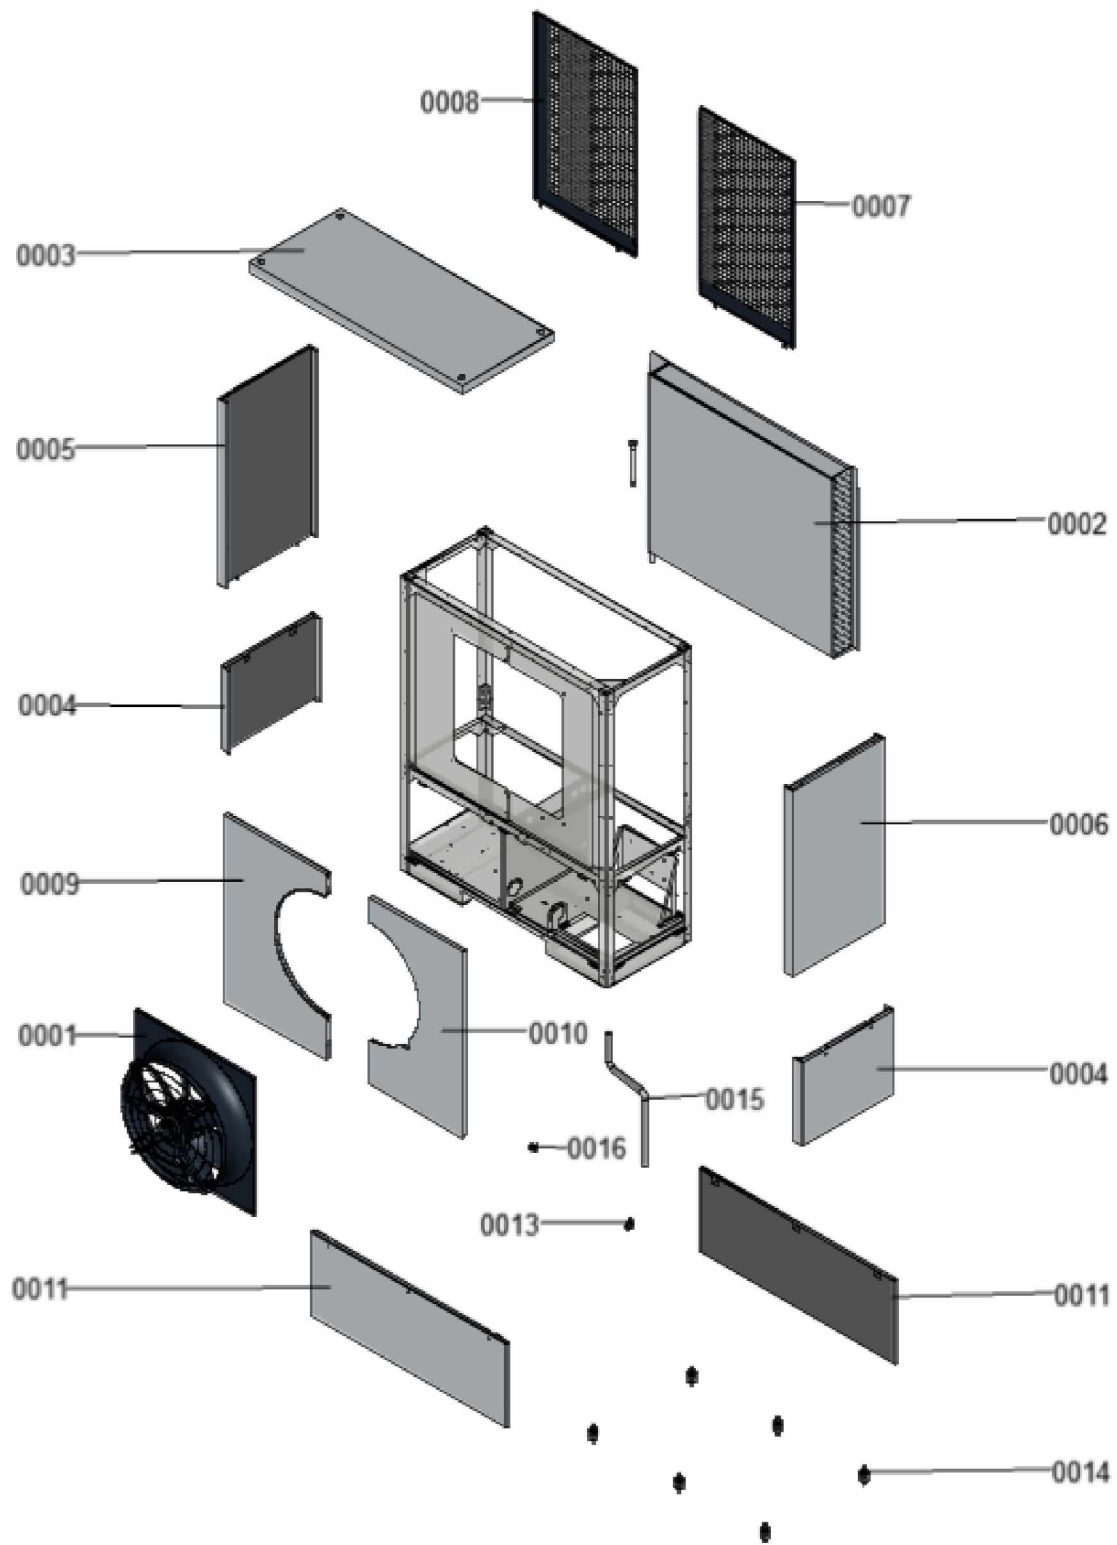

1.2. Graphique 7124024