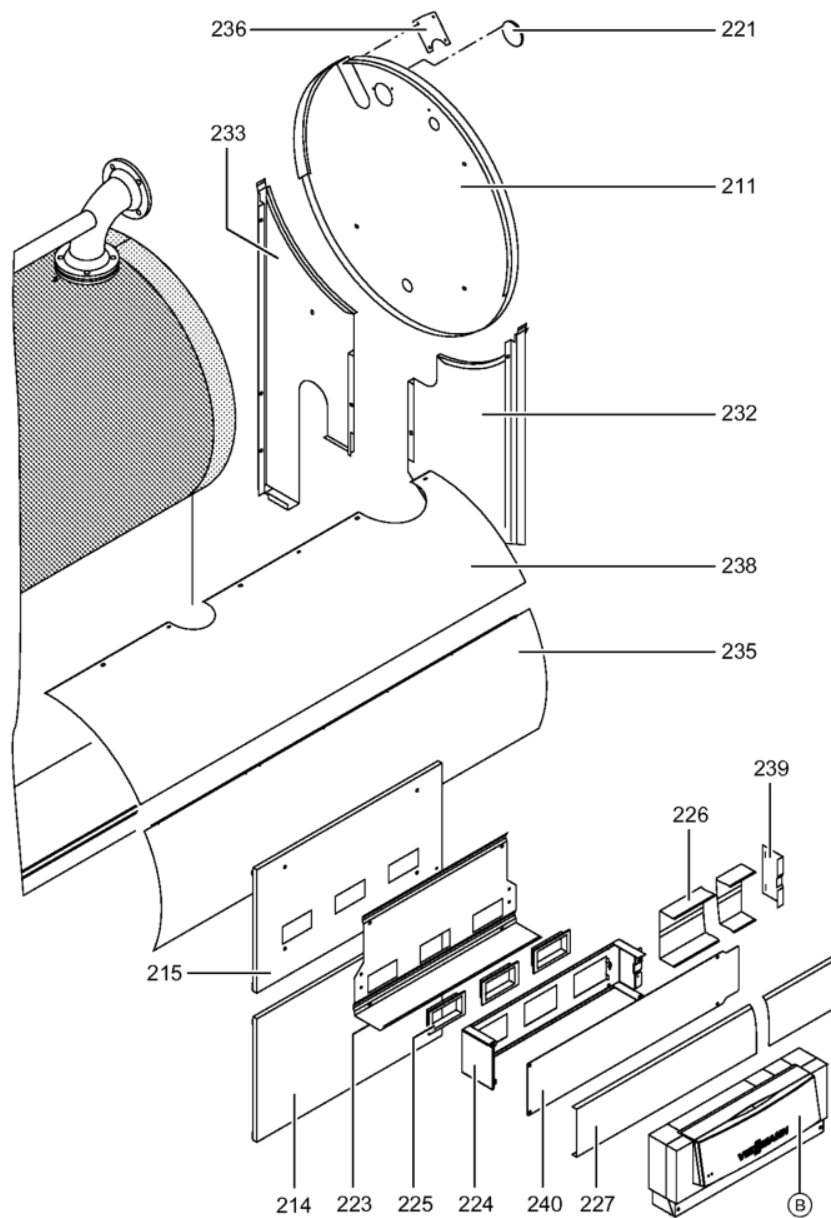

Chaînage 7454027 Corps Vitocrossal 300 CT37 170 kW

0224	7816697	Console régulation	753	1	151.00 EUR
0225	7819438	Baguette d'angle VR1 / CU3A / VL3C	753	1	9.40 EUR
0226	7827123	Chemin de câbles inférieur 60x150 L=166	754	1	47.00 EUR
0227	7827124	Couvercle canal 60 x 150 l=802	754	1	54.00 EUR
0228	7837364	Matelas isolant supérieur avant CT3	754	1	117.00 EUR
0229	7827294	Matelas isolant supérieur arrière	756	1	260.00 EUR
0230	7238790	Cornière fixation arrière 170-285kW	756	1	59.00 EUR
0231	7238791	Cornière fixation avant VSB/VZB/CT3	754	1	78.00 EUR
0232	7827174	TOLE ARRIERE INF.DROITE CT3 170kW	756	1	217.00 EUR
0233	7827175	TOLE ARRIERE INF.GAUCHE CT3 170kW	756	1	217.00 EUR
0234	7837372	TOLE LAMELLE MEDIANE GAUCHE CT3 170kW	756	1	211.00 EUR
0235	7837378	TOLE LAMELLE MEDIANE DROITE CT3 170kW	756	1	212.00 EUR
0236	7837370	Tôle de Recouvrement Ct3 170-285kW	756	1	35.00 EUR
0237	7827189	TOLE LAMELLE SUPERIEURE GAUCHE CT3 170kW	756	1	330.00 EUR
0238	7827188	TOLE LAMELLE SUPERIEURE DROITE CT3 170kW	756	1	330.00 EUR
0240	7837266	Cache console	754	1	121.00 EUR
0300	7149291	Colis éléments de montage CT3 170-895kW	754	1	105.00 EUR
0301	5719747	Mont.anl. Vitocrossal 300 CT3	925	1	Sur demande
0302	5681909	Serv.anl. Vitocrossal 300 CT3 170-575	925	1	Sur demande
0303	7220457	Pochette de pieds égalisateur Vertomat	756	1	10.10 EUR
0304	7819549	Mastic Dirko HT (Tube 80 g)	753	1	14.00 EUR
0305	7220585	Colis couvercle pour Vertomat	754	1	13.30 EUR
0306	7159687	Pochette matelas de Fiberfrax	753	1	15.90 EUR
0307	7221641	Colis mastic	756	1	150.00 EUR
0308	5781787	ET-Bildl. Vitocrossal 300 CT37	T6605	1	Sur demande

1.2. Graphique 7454027

5601 909

5801 909