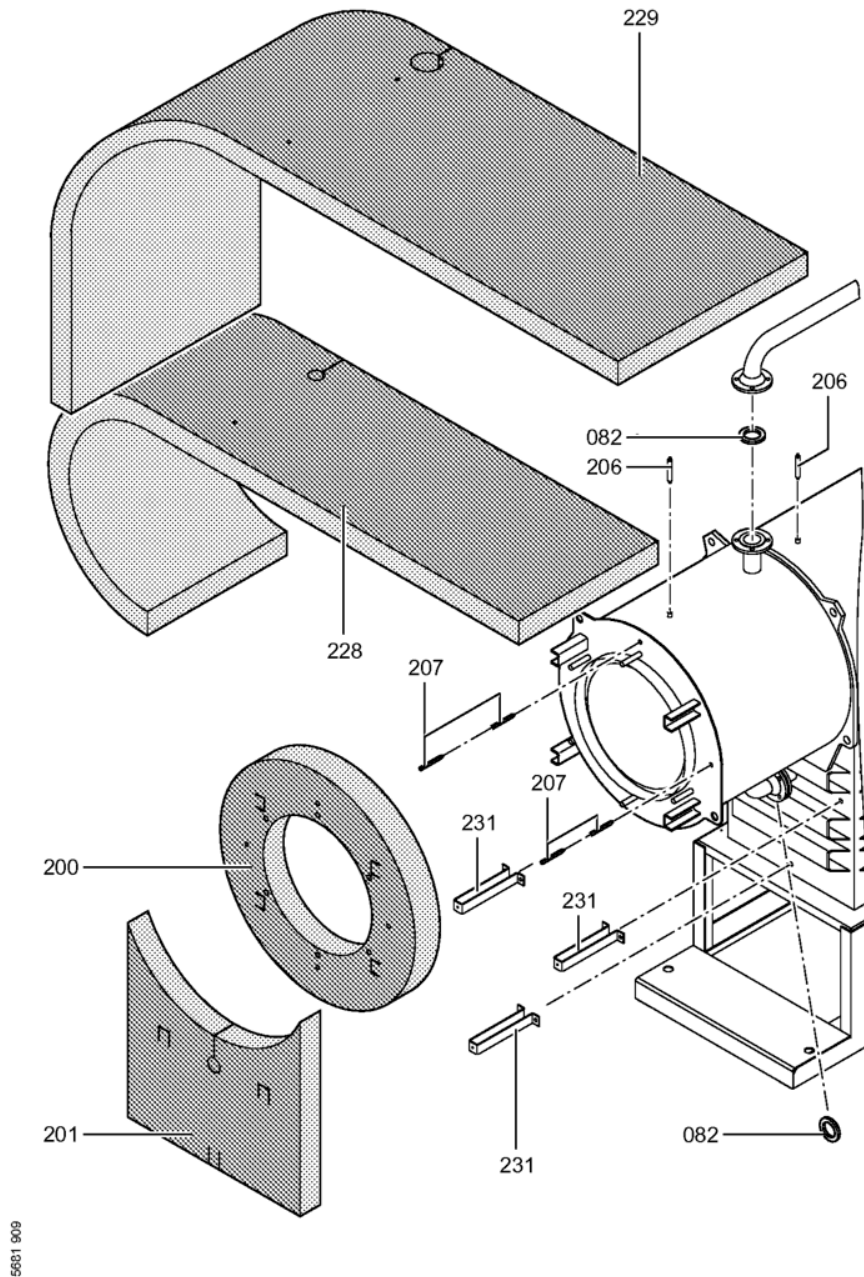

1.2. Graphique 7454027