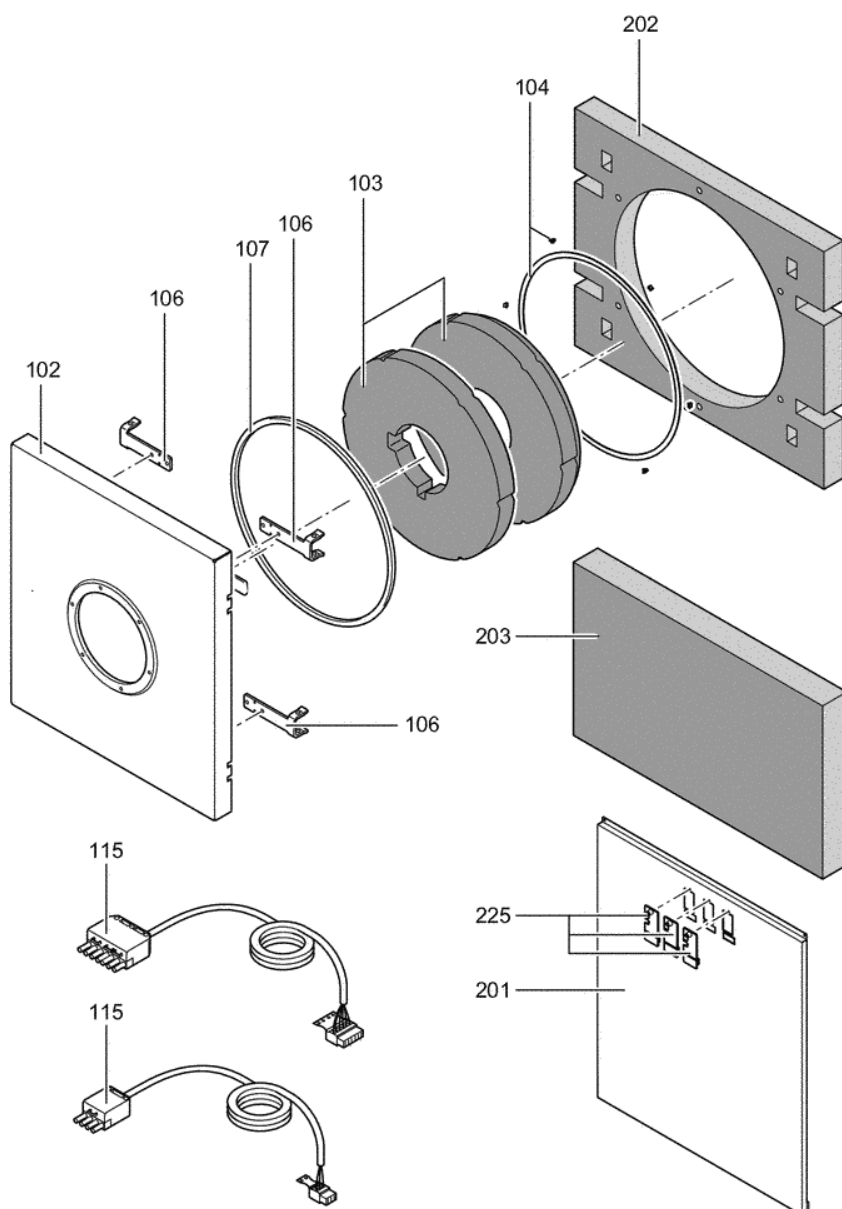

1.2. Graphique 7454039

66

5681 908