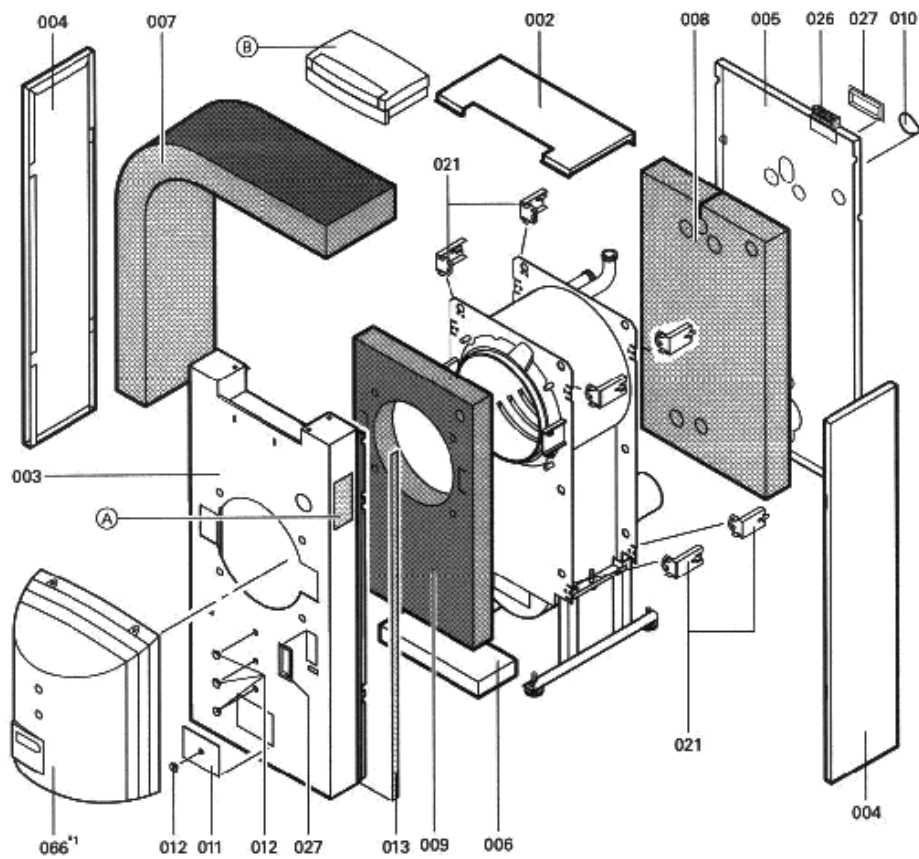

1. Liste des pièces 7226078 Corps chaudière CV3 46 kW

1.1. Liste des pièces

Position	N° produit.	Désignation	GrpMat	Quantité	Prix catalogue / pc.
0002	7333921	Tôle supérieure ZSB cond..46-65 kW	756	1	78.00 EUR
0003	7333920	Tôle avant Vitocrossal 300 46+65 kW	756	1	292.00 EUR
0004	5335880	Tôle Laterale Condensola 46-65 kW	T50	1	62.00 EUR
0005	7334504	Tôle arrière ZSB cond. 46-65 kW	756	1	131.00 EUR
0006	5335885	Tôle de Recouvrement Inf. 80 - 130kW	T50	1	28.00 EUR
0007	5333037	WDM.AUSSENMANTEL_COND.46-65 kW	754	1	59.00 EUR
0008	5335889	WDM.HINTEN_COND.46-65 kW	T550901	1	28.00 EUR
0009	5335888	Matelas isolant avant CV3 46-65kW	754	1	80.00 EUR
0010	7819532	Couvercle plastique sonde	753	1	12.50 EUR
0011	7819533	Trappe avant pour CV3	754	1	Sur demande
0012	7819534	Bouchon "orange"	749	1	7.20 EUR
0013	7819535	Bande Vitorange (1 rouleau = 10 m)	753	1	13.10 EUR
0014	7819537	Bac condensats Vitocrossal 46-65 kW	754	1	799.00 EUR
0015	7818879	Couvercle Boite de Fumee	754	1	32.00 EUR
0016	7867003	Joint trappe de nettoyage	754	1	17.30 EUR
0017	7819541	EMB. BEFESTIGUNGSWINKEL 5194881	754	1	51.00 EUR
0018	7834703	Kit d'entretien boîte à fumées CV3	754	1	180.00 EUR
0019	7819544	Pied réglable (1 pièces)	753	1	7.20 EUR
0021	7819531	Colis Accessoires	754	1	67.00 EUR
0022	5481789	Mont.anl. Vitocrossal 300 CV3	925	1	Sur demande
0023	5681281	Serv.anl. Vitocrossal 300 CV3	925	1	Sur demande
0024	7819545	Aérosol de peinture, vitoargent	752	1	32.00 EUR
0025	7819546	Crayon pour retouches, vitosilber	753	1	12.00 EUR
0026	7818280	Serre câble (8 logements)	754	1	25.00 EUR
0027	7819438	Baguette d'angle VR1 / CU3A / VL3C	753	1	9.40 EUR
0028	9542081	Siphon 1 1/2	754	1	13.70 EUR
0028	9542081	Siphon 1 1/2	754	1	13.70 EUR
0052	5781638	ET-Bildl. Vitocrossal CV	T6605	1	Sur demande
0066	7259112	Brûleur MatriX VMII-3 50/46kW	104	1	Sur demande
0067	7818913	Fiche de codage CB	754	1	20.00 EUR

1.2. Graphique 7226078

5781 638 1/2000

2

5781 638