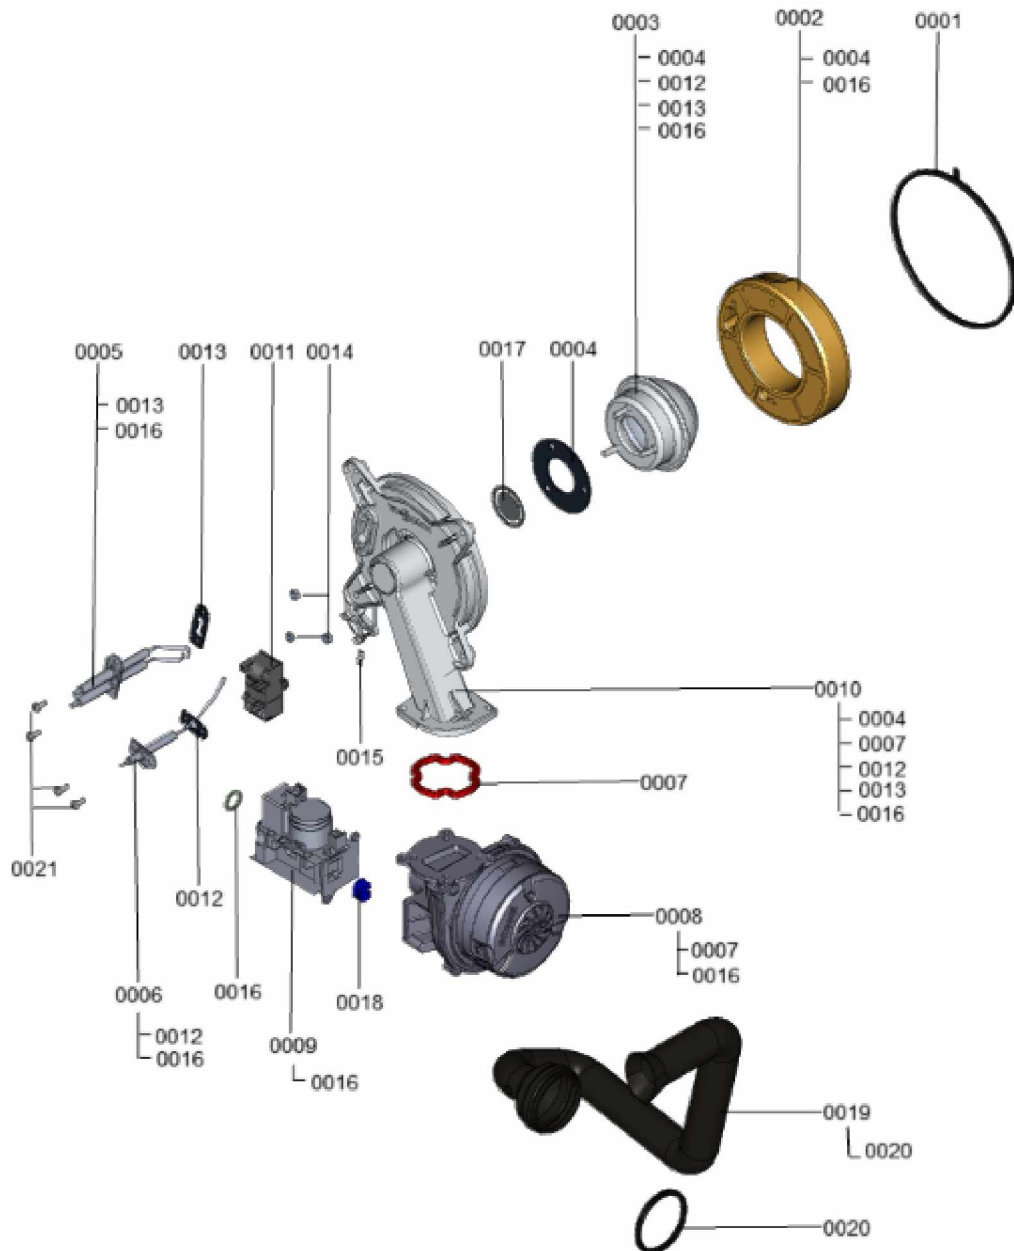

1.2. Graphique 7121248