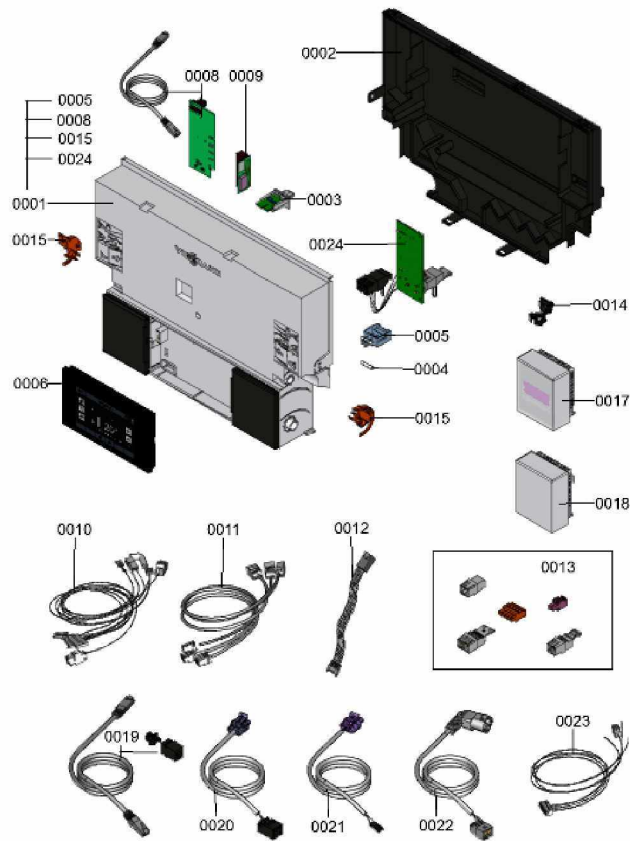

1.2. Graphique 7359457