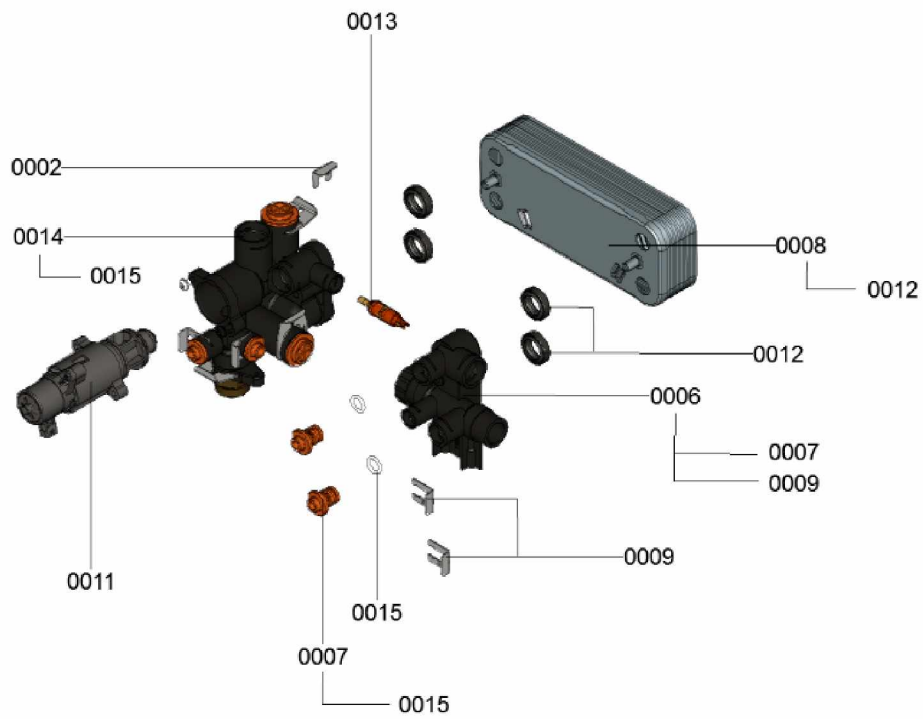

1.2. Graphique 7124977