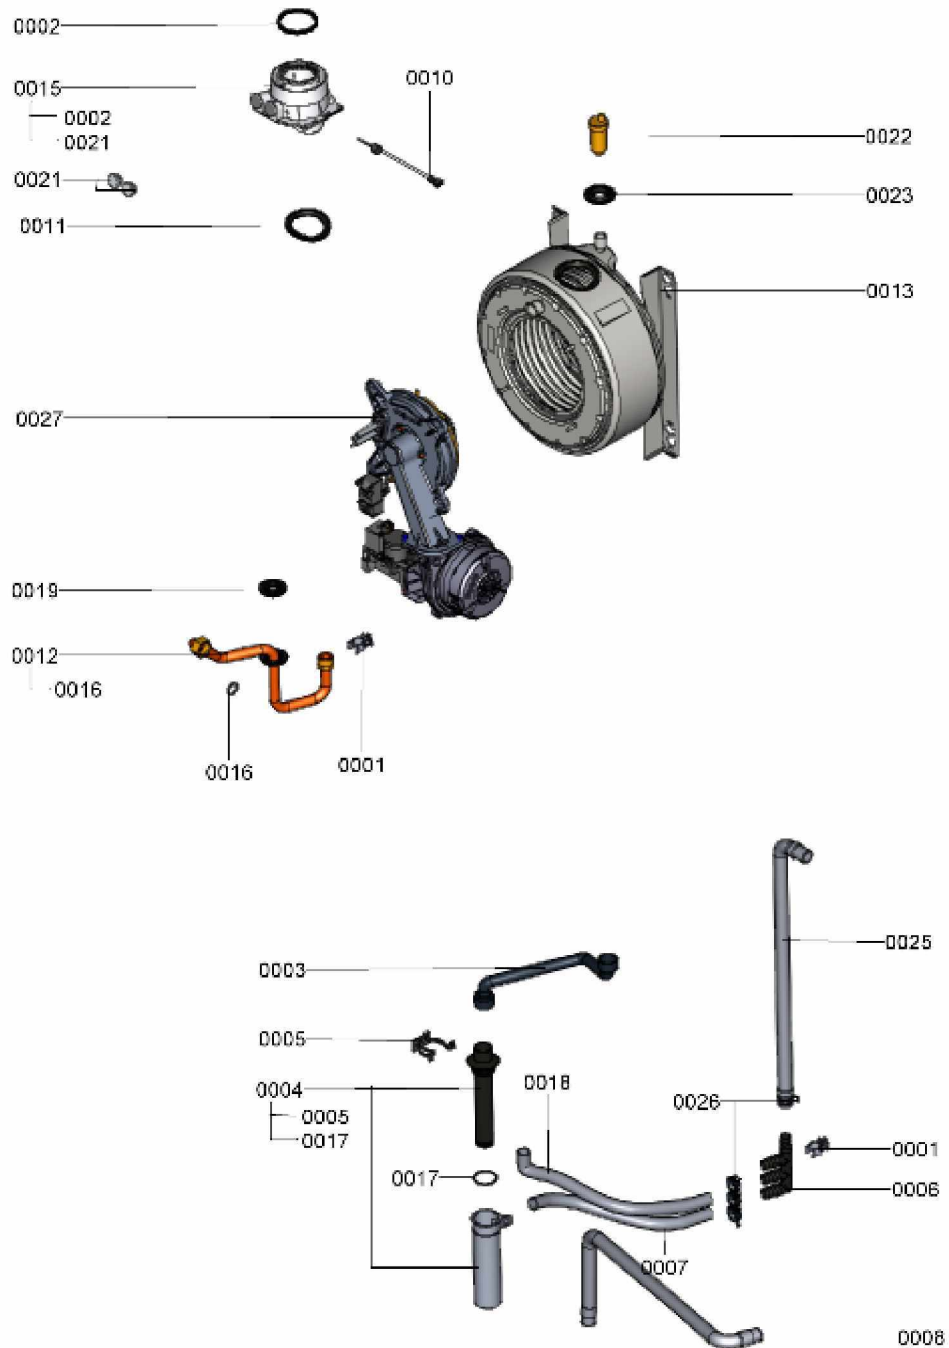

## 1. Liste des pièces 7121246 Générateur de chaleur

### 1.1. Liste des pièces

Position	N° produit.	Désignation	GrpMat	Quantité	Prix catalogue / pc.
0001	7831674	Clips tube D=18 / 1,5	754	1	10.70 EUR
0002	7826471	Joint sortie de fumée D= 60	754	1	8.10 EUR
0003	7836284	Tube d'écoulement des condensats	754	1	21.00 EUR
0004	7831624	Siphon	754	1	23.00 EUR
0005	7831677	Clips de fixation B2xx 19-35	754	1	7.20 EUR
0006	7826932	Récupérateur de condensats	754	1	7.80 EUR
0007	7833139	Flexible 19 x 290 ondulé	754	1	31.00 EUR
0008	7827917	Tube de condensats	754	1	20.00 EUR
0010	7822767	Sonde de fumées	754	1	39.00 EUR
0011	7827995	Passe-câble DN60	754	1	11.50 EUR
0012	7836277	Conduite gaz 11/19 kW	754	1	60.00 EUR
0013	7833689	Echangeur de chaleur	737	1	1,227.00 EUR
0015	7826490	Manchette de raccordement à la chaudière	754	1	44.00 EUR
0016	7826217	Joints toriques 17 x 24 x 2 (5 pièces)	754	1	8.20 EUR
0017	7828007	Joint torique 35,4 x 3,59 (5 joints)	754	1	12.70 EUR
0018	7825486	Flexible d'évacuation des condensats	754	1	11.50 EUR
0019	7827997	Passe-câble	754	1	32.00 EUR
0021	7822742	Bouchons (2x) pour manchette de rdt	754	1	12.80 EUR
0022	7819971	Purgeur d'air automatique G 3/8"	754	1	16.50 EUR
0023	7831812	Passe-câble d.54/18 (5 pièces)	754	1	42.00 EUR
0025	7818021	Tube des condensats	754	1	13.10 EUR
0026	7827429	Collier à ressort DN 25 (5 unités)	754	1	13.00 EUR
0027	7121248	Brûleur	T6999	1	Sur demande

## 1. Liste des pièces 7124976 Ballon

## 1. Liste des pièces 7121248 Brûleur