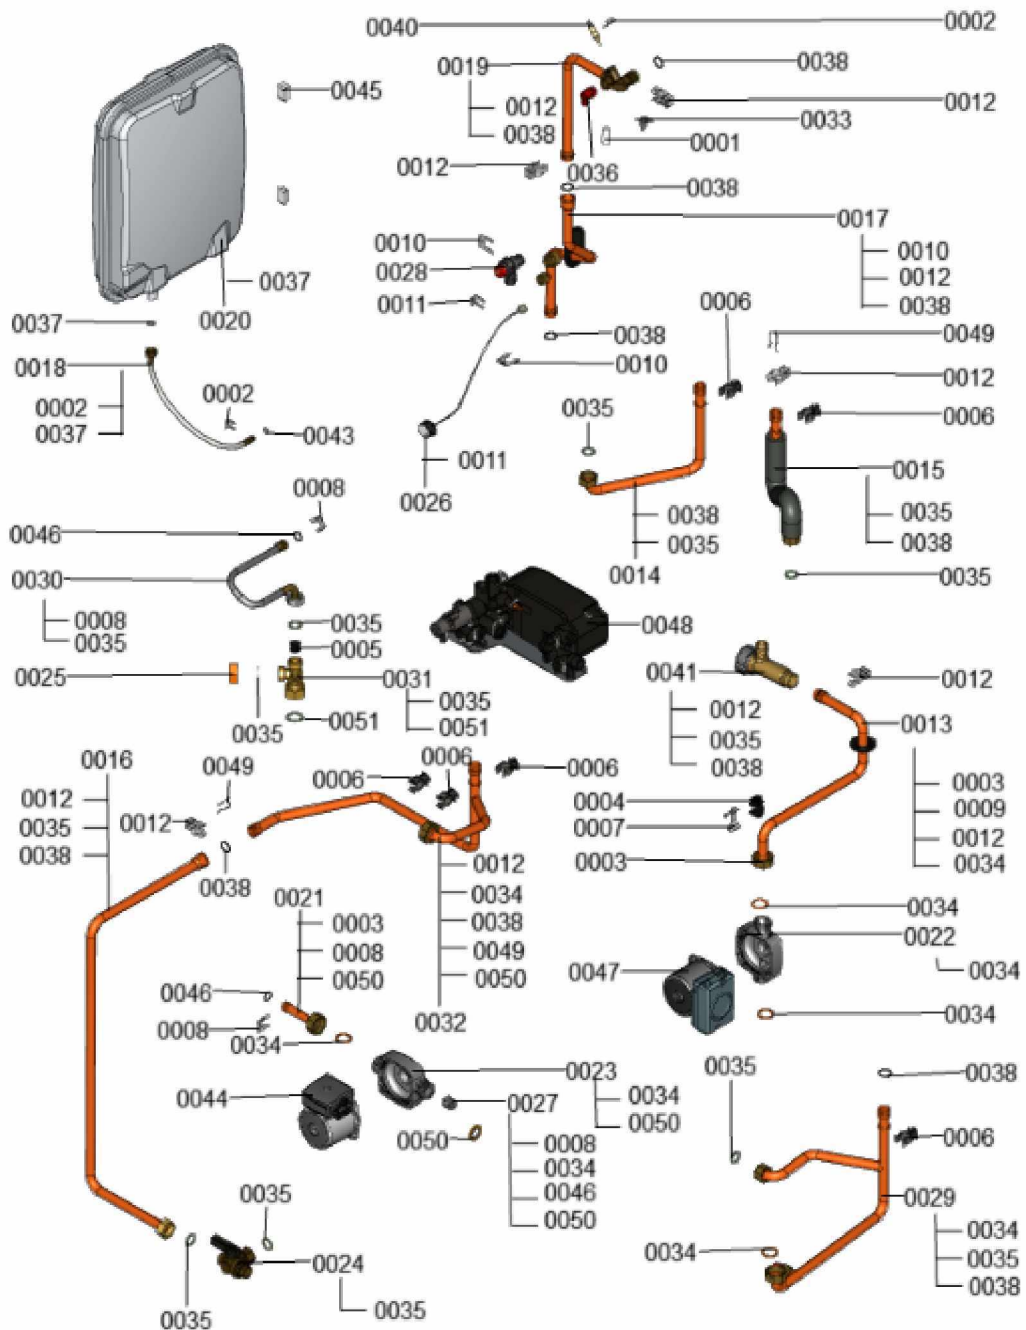

1.2. Graphique 7360578