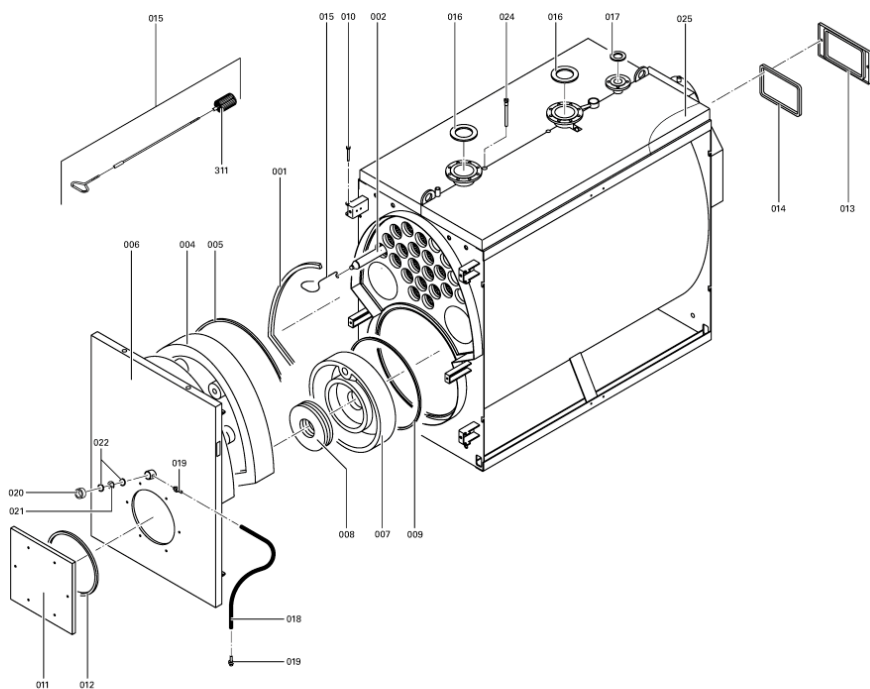

1.2. Graphique 7143284

5681 377

5681 377

5681 377

Chaînage 7143284 Chaudière Vitoplex 300 TX3 1750kW

5781 746 5/2002

Seite 2

5781 746