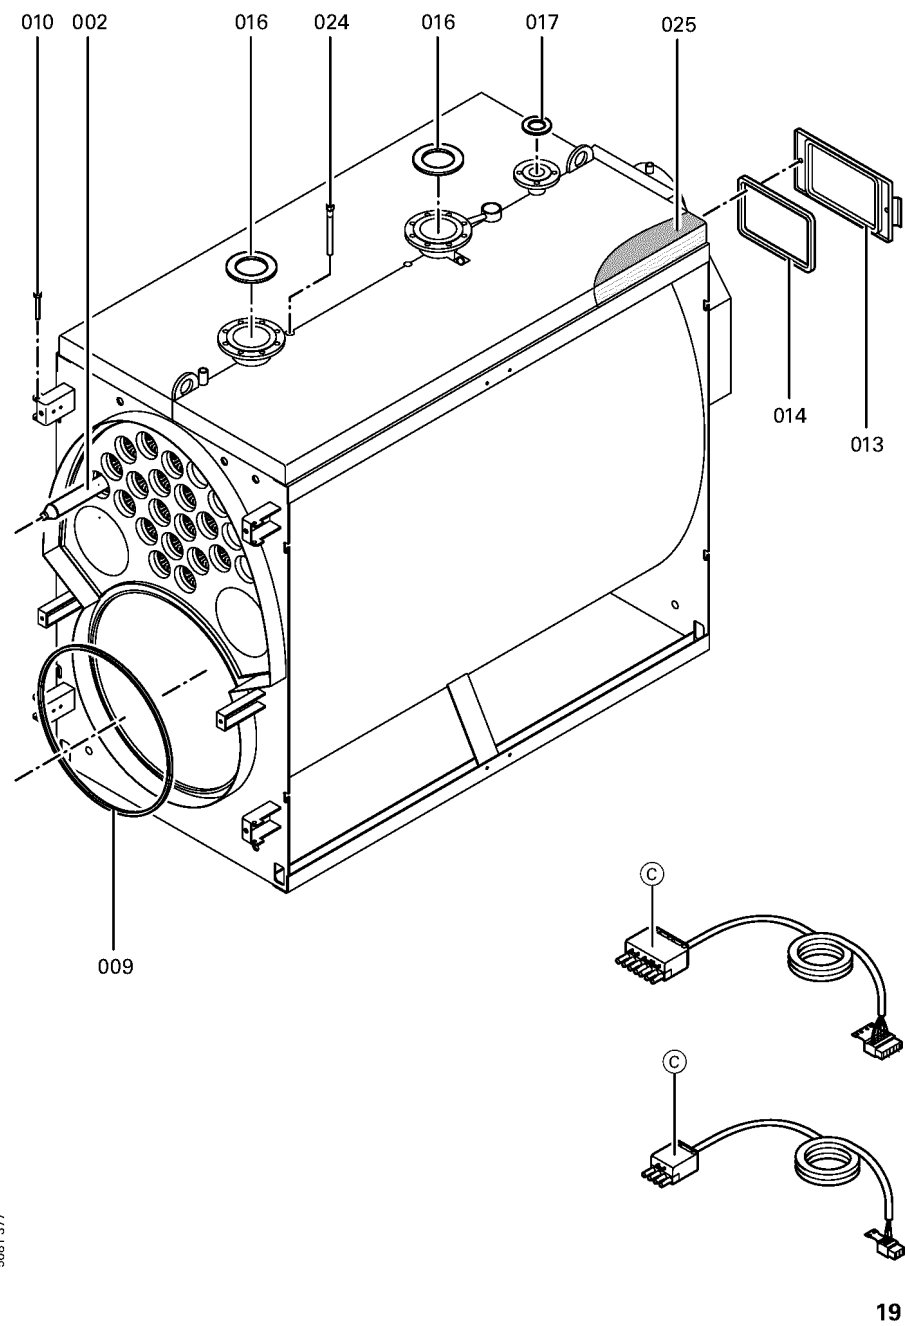

Chaînage 7143284 Chaudière Vitoplex 300 TX3 1750kW

0217	7816665	Mittelschiene	753	1	192.00 EUR
0218	7816668	Hinterblech oben	753	1	150.00 EUR
0219	7816671	Hinterblech rechts	753	1	131.00 EUR
0220	7816674	Hinterblech unten	753	1	278.00 EUR
0221	7816677	Matelas isolant arrière supérieure	753	1	29.00 EUR
0222	7816680	Matte hinten rechts	753	1	18.60 EUR
0223	7816683	Matte hinten links	753	1	18.60 EUR
0224	7816689	Abdeckblech vorn rechts	756	1	121.00 EUR
0225	7816695	Abdeckblech vorn links	756	1	121.00 EUR
0226	7816696	Console Arriere	753	1	150.00 EUR
0227	7816697	Console régulation	753	1	151.00 EUR
0228	7816698	Fixation de Câble	753	1	85.00 EUR
0229	7819438	Baguette d'angle VR1 / CU3A / VL3C	753	1	9.40 EUR
0230	7816704	Kabelkanal FB 60 x 150 Unterteil	756	1	54.00 EUR
0231	7816710	Partie Sup. Du Chemin de Câble 60 X150	756	1	54.00 EUR
0232	7818493	Serre câble (2 logements)	753	1	9.30 EUR
0233	7816711	Cache manchon de sonde	753	1	33.00 EUR
0240	7817311	Doigt de gant	753	1	121.00 EUR
0301	7816712	Sachet accessoires Vitoplex	753	1	59.00 EUR
0302	7819545	Aérosol de peinture, vitoargent	752	1	32.00 EUR
0303	7819546	Crayon pour retouches, vitosilber	753	1	12.00 EUR
0304	5681377	Serv.anl. Vitoplex 300 575-1750kW	925	1	Sur demande
0305	5781746	ET-Bildl. Vitoplex 300 575-1750kW	T6605	1	Sur demande
0306	5851090	Mont.anl. Vitoplex 300 575-1750kW	925	1	Sur demande
0308	7812076	Accessoires verre de viseur de flamme	753	1	67.00 EUR
0309	7159687	Pochette matelas de Fiberfrax	753	1	15.90 EUR
0310	7819535	Bande Vitorange (1 rouleau = 10 m)	753	1	13.10 EUR
0311	7815329	Brosse de nettoyage D=90 x 100 - M10	753	1	28.00 EUR

1.2. Graphique 7143284

5681 377

5681 377

5681 377

Chaînage 7143284 Chaudière Vitoplex 300 TX3 1750kW

5781 746 5/2002

Seite 2

5781 746