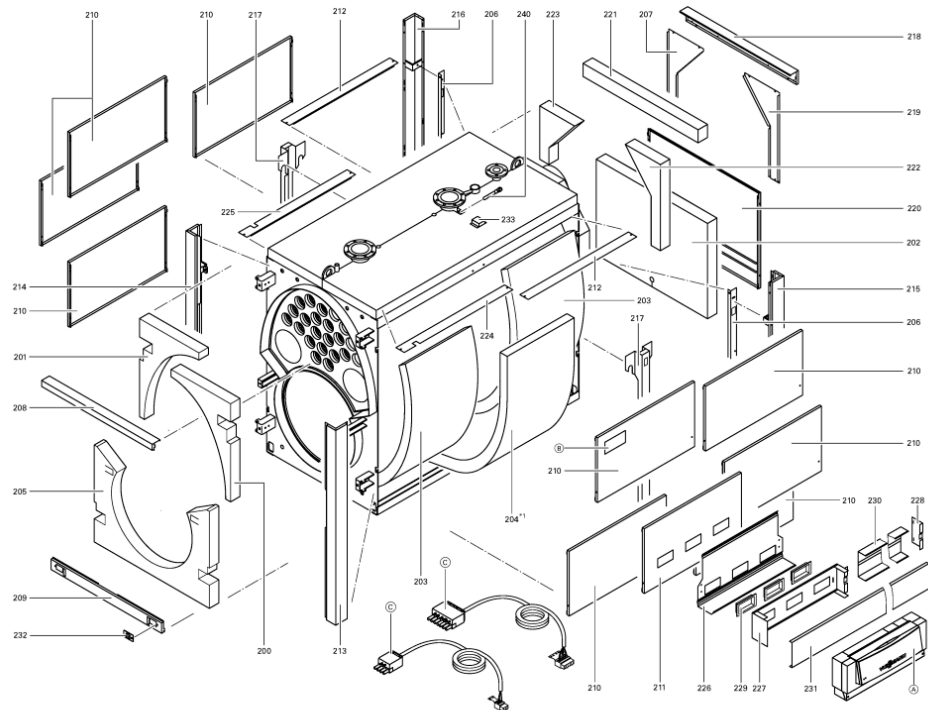

1.2. Graphique 7143284

5681 377

5681 377

5681 377

Chaînage 7143284 Chaudière Vitoplex 300 TX3 1750kW

5781 746 5/2002

Seite 2

5781 746