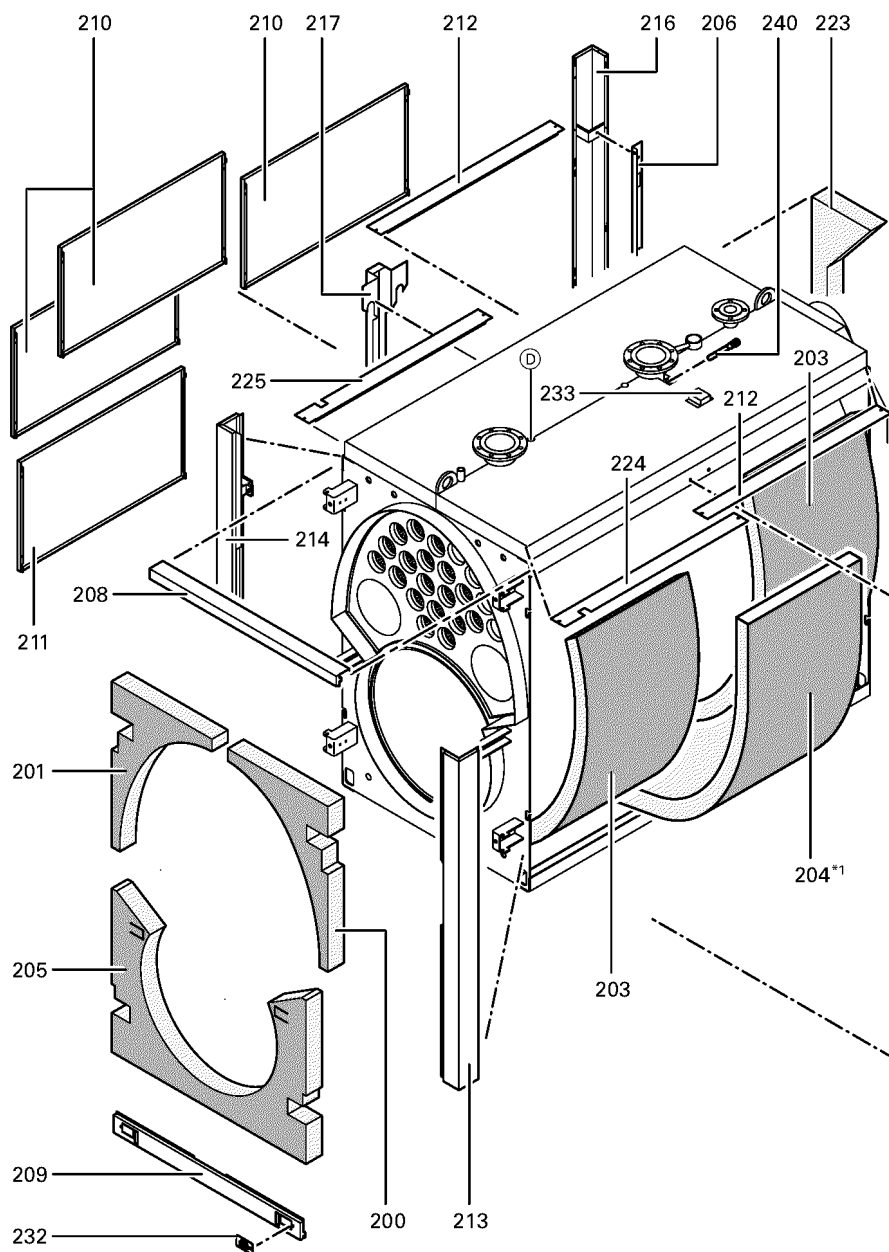

1.2. Graphique 7143279

16

5681 377