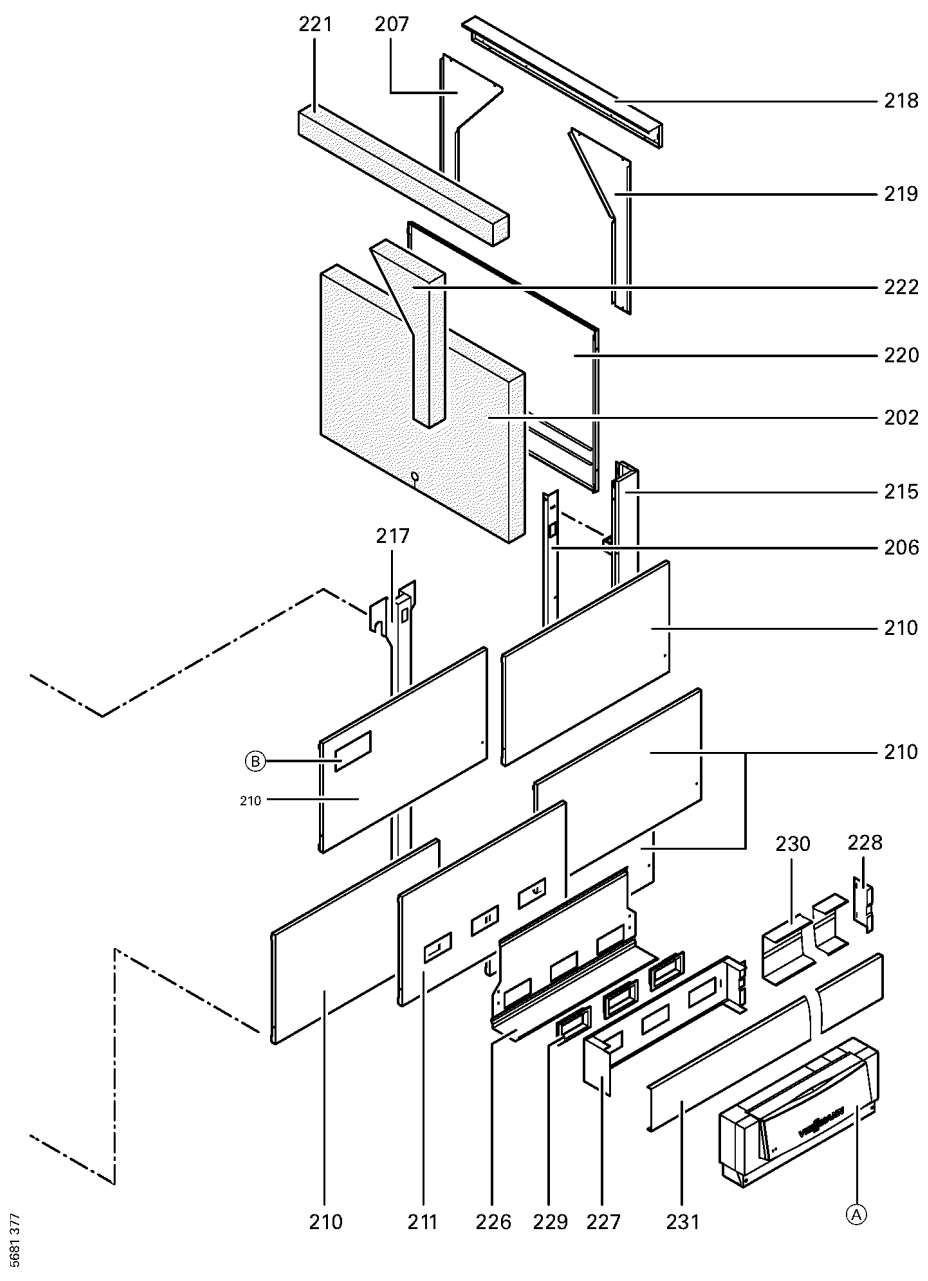

Chaînage 7143279 Chaudière Vitoplex 300 TX3 575kW

0217	7816663	Mittelschiene	753	1	180.00 EUR
0218	7816666	Tole arrière supérieure	753	1	150.00 EUR
0219	7816669	Hinterblech rechts	753	1	131.00 EUR
0220	7816672	Tôle arrière basse	753	1	237.00 EUR
0221	7816675	Matelas arrière haut	753	1	10.10 EUR
0222	7816678	Matte hinten rechts	753	1	13.30 EUR
0223	7816681	Matte hinten links	753	1	13.30 EUR
0224	7816684	Abdeckblech vorn rechts	756	1	105.00 EUR
0225	7816690	Abdeckblech vorn links	756	1	105.00 EUR
0226	7816696	Console Arriere	753	1	150.00 EUR
0227	7816697	Console régulation	753	1	151.00 EUR
0228	7816698	Fixation de Câble	753	1	85.00 EUR
0229	7819438	Baguette d'angle VR1 / CU3A / VL3C	753	1	9.40 EUR
0230	7816699	Passage de câble 60 x 150 inférieur	756	1	59.00 EUR
0231	7816705	Passage de Câble 60 X 150 Partie Super.	756	1	59.00 EUR
0232	7818493	Serre câble (2 logements)	753	1	9.30 EUR
0233	7816711	Cache manchon de sonde	753	1	33.00 EUR
0240	7817311	Doigt de gant	753	1	121.00 EUR
0301	7816712	Sachet accessoires Vitoplex	753	1	59.00 EUR
0302	7819545	Aérosol de peinture, vitoargent	752	1	32.00 EUR
0303	7819546	Crayon pour retouches, vitosilber	753	1	12.00 EUR
0304	5681377	Serv.anl. Vitoplex 300 575-1750kW	925	1	Sur demande
0305	5781746	ET-Bildl. Vitoplex 300 575-1750kW	T6605	1	Sur demande
0306	5851090	Mont.anl. Vitoplex 300 575-1750kW	925	1	Sur demande
0308	7812076	Accessoires verre de viseur de flamme	753	1	67.00 EUR
0309	7159687	Pochette matelas de Fiberfrax	753	1	15.90 EUR
0310	7819535	Bande Vitorange (1 rouleau = 10 m)	753	1	13.10 EUR
0311	7815329	Brosse de nettoyage D=90 x 100 - M10	753	1	28.00 EUR

1.2. Graphique 7143279

16

5681 377

5681 377

5681 377