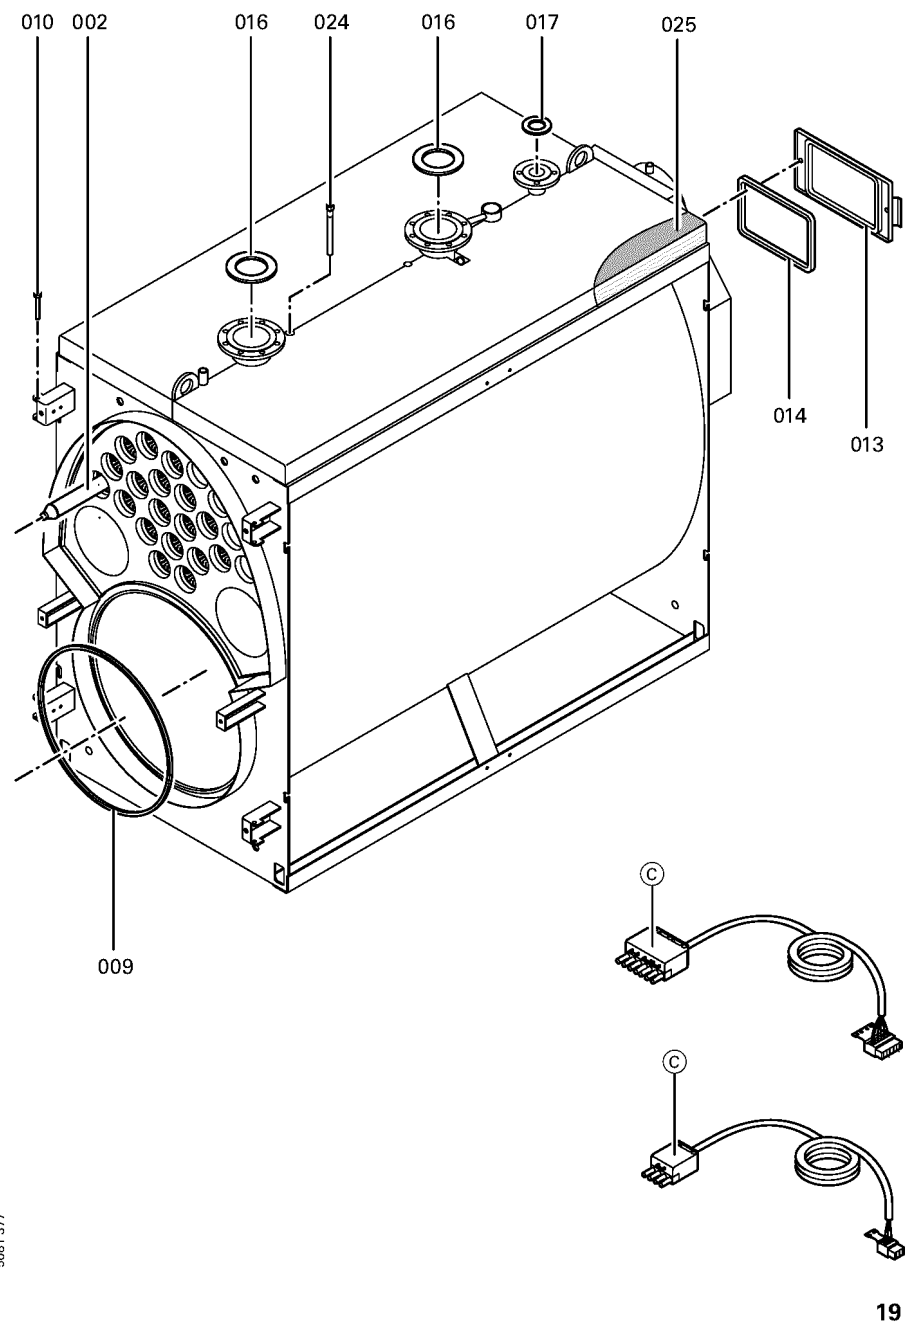

Chaînage 7143279 Chaudière Vitoplex 300 TX3 575kW

0217	7816663	Mittelschiene	753	1	180.00 EUR
0218	7816666	Tole arrière supérieure	753	1	150.00 EUR
0219	7816669	Hinterblech rechts	753	1	131.00 EUR
0220	7816672	Tôle arrière basse	753	1	237.00 EUR
0221	7816675	Matelas arrière haut	753	1	10.10 EUR
0222	7816678	Matte hinten rechts	753	1	13.30 EUR
0223	7816681	Matte hinten links	753	1	13.30 EUR
0224	7816684	Abdeckblech vorn rechts	756	1	105.00 EUR
0225	7816690	Abdeckblech vorn links	756	1	105.00 EUR
0226	7816696	Console Arriere	753	1	150.00 EUR
0227	7816697	Console régulation	753	1	151.00 EUR
0228	7816698	Fixation de Câble	753	1	85.00 EUR
0229	7819438	Baguette d'angle VR1 / CU3A / VL3C	753	1	9.40 EUR
0230	7816699	Passage de câble 60 x 150 inférieur	756	1	59.00 EUR
0231	7816705	Passage de Câble 60 X 150 Partie Super.	756	1	59.00 EUR
0232	7818493	Serre câble (2 logements)	753	1	9.30 EUR
0233	7816711	Cache manchon de sonde	753	1	33.00 EUR
0240	7817311	Doigt de gant	753	1	121.00 EUR
0301	7816712	Sachet accessoires Vitoplex	753	1	59.00 EUR
0302	7819545	Aérosol de peinture, vitoargent	752	1	32.00 EUR
0303	7819546	Crayon pour retouches, vitosilber	753	1	12.00 EUR
0304	5681377	Serv.anl. Vitoplex 300 575-1750kW	925	1	Sur demande
0305	5781746	ET-Bildl. Vitoplex 300 575-1750kW	T6605	1	Sur demande
0306	5851090	Mont.anl. Vitoplex 300 575-1750kW	925	1	Sur demande
0308	7812076	Accessoires verre de viseur de flamme	753	1	67.00 EUR
0309	7159687	Pochette matelas de Fiberfrax	753	1	15.90 EUR
0310	7819535	Bande Vitorange (1 rouleau = 10 m)	753	1	13.10 EUR
0311	7815329	Brosse de nettoyage D=90 x 100 - M10	753	1	28.00 EUR

1.2. Graphique 7143279

16

5681 377

5681 377

5681 377