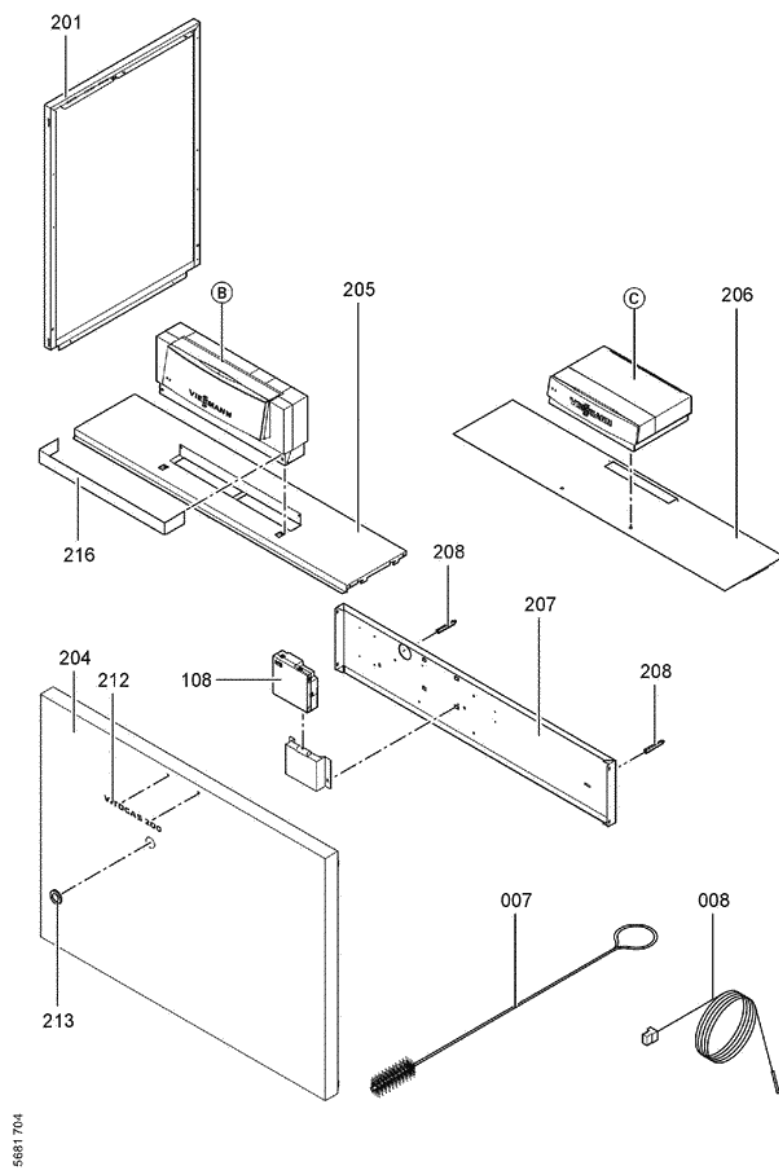

1.2. Graphique 7247600