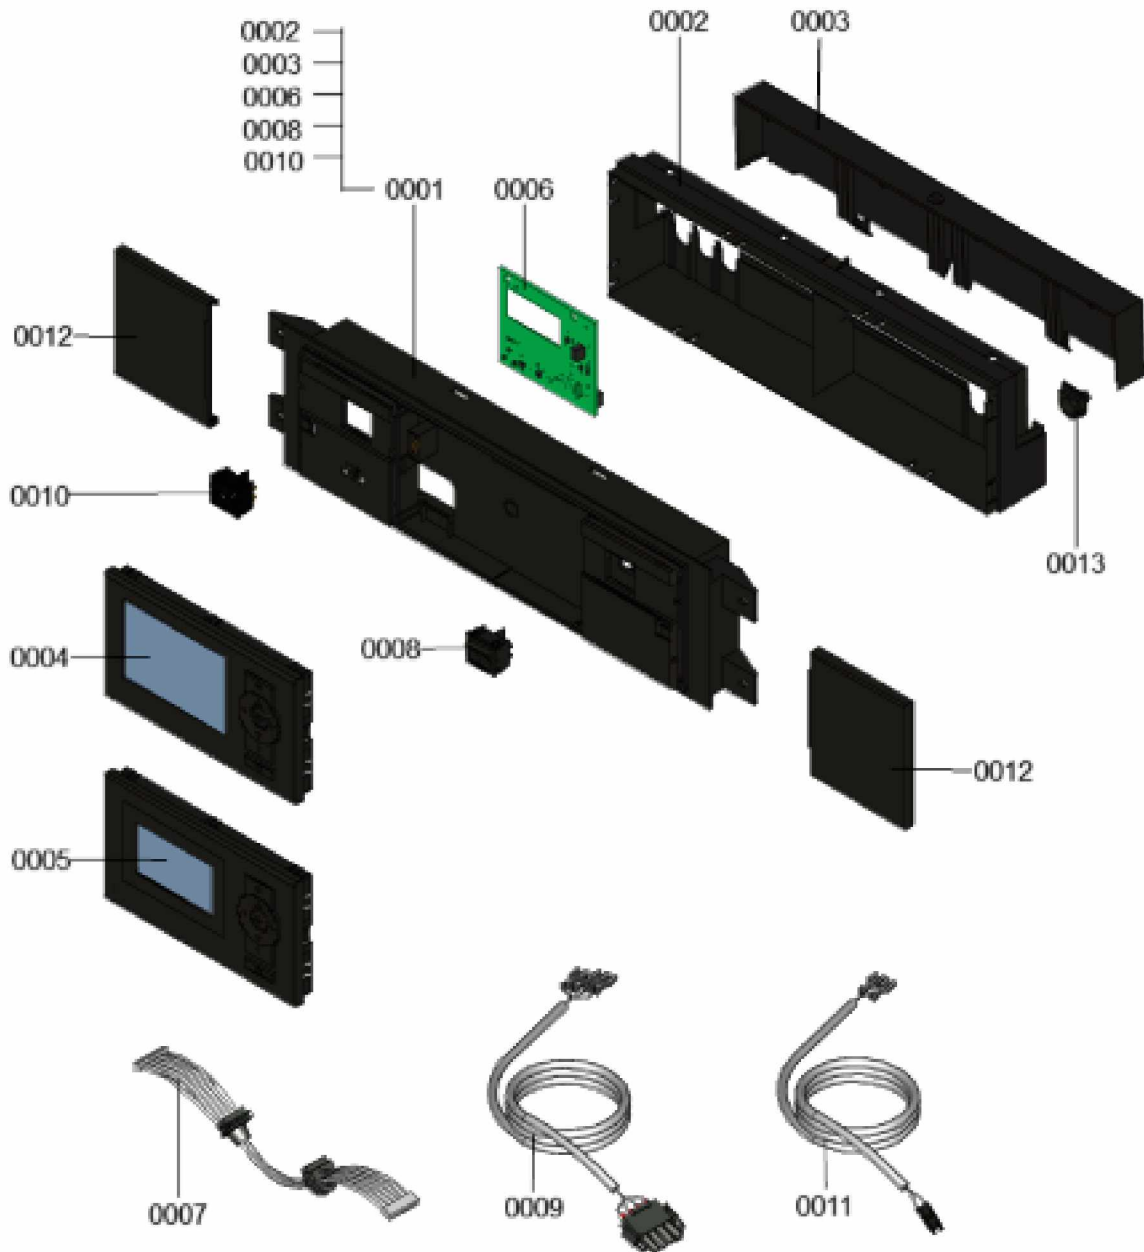

1.2. Graphique 7360211

1. Liste des pièces 7360247 Panneau

1.1. Liste des pièces

Position	N° produit.	Désignation	GrpMat	Quantité	Prix catalogue / pc.
0001	7863415	Module de commande	754	1	166.00 EUR
0002	7863491	Cache module de commande	754	1	31.00 EUR
0003	7863490	Couvercle cache module de commande	754	1	34.00 EUR
0004	7862296	Vitotronic 200 HO1B	754	1	397.00 EUR
0005	7661174	Vitotronic 100 type HC1B	648	1	286.00 EUR
0006	7855816	Platine SA168 A10	754	1	186.00 EUR
0007	7863410	Nappe de câbles avec manchons pour câble	754	1	12.70 EUR
0008	7834771	Interrupteur d'alimentation électrique	752	1	20.00 EUR
0009	7863413	Câble d'alimentation électrique interne	754	1	13.30 EUR
0010	7863414	Touche Reset	754	1	13.30 EUR
0011	7863411	Câble touche Reset	754	1	10.00 EUR
0012	7855813	Cache coulissant droite/gauche	754	1	13.30 EUR
0013	7841482	Inserts de câble (10 pièces)	752	1	20.00 EUR

1.2. Graphique 7360247

1. Liste des pièces 7360282 Chaudière

1.1. Liste des pièces

Position	N° produit.	Désignation	GrpMat	Quantité	Prix catalogue / pc.
0002	7818798	Pied réglable (1 pièces) Vitocell	749	1	6.50 EUR
0003	7858093	Tôle de sécurité	754	1	23.00 EUR
0004	7859342	Jeu d'accessoires pour tôle de sécu	754	1	33.00 EUR
0005	7855626	Couvercle avec joint de serrage	754	1	183.00 EUR
0006	7856699	Sonde de température NTC DUPLEX 10K1	754	1	52.00 EUR
0007	7856855	Tôle de fixation	754	1	33.00 EUR
0008	7828796	Siphon	754	1	32.00 EUR
0009	7856697	Manchette de raccordement à la chaudière	754	1	213.00 EUR
0010	7867068	Bague d'étanchéité à double lèvres DN200	754	1	66.00 EUR
0011	7867067	Bague d'étanchéité à double lèvres DN206	754	1	66.00 EUR
0012	7868495	Bouchon KAS	754	1	8.00 EUR