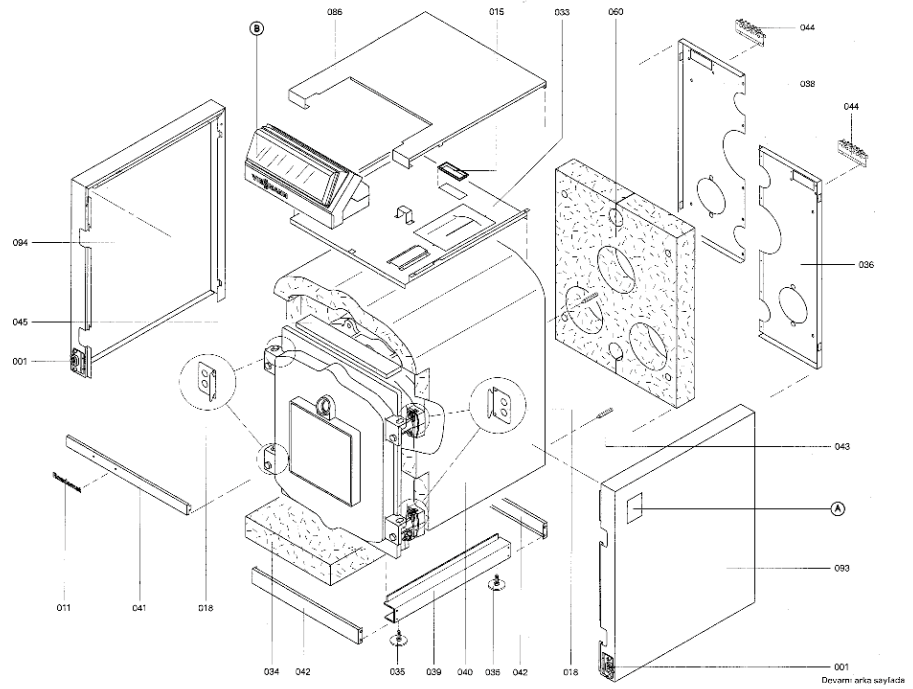

Chaînage 7223749 Corps chaudière RL412 (5 segments)

1.2. Graphique 7223749

5786-414 TR 387

Sevle 2

5786-414 TR