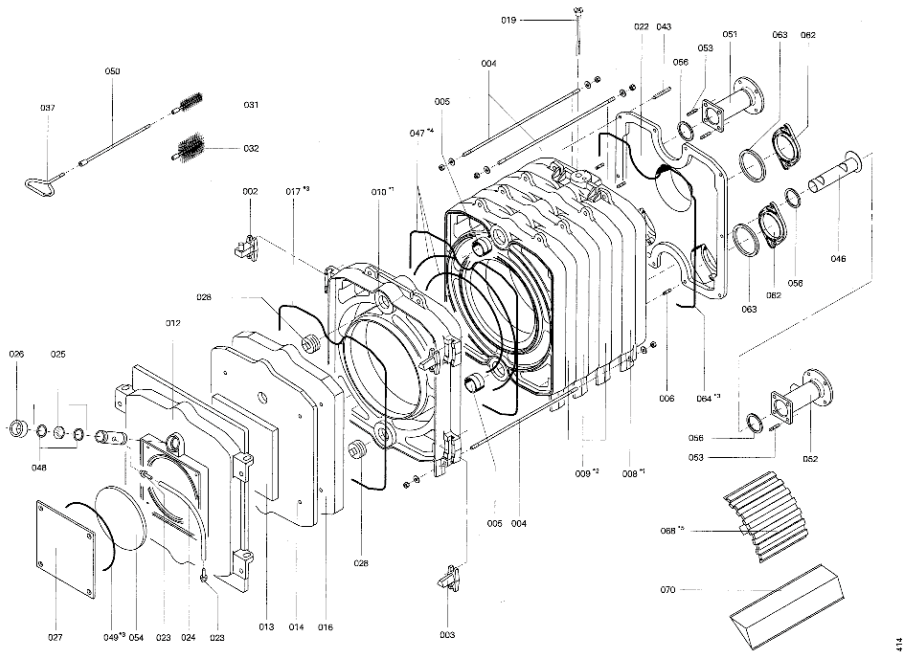

Chaînage 7223749 Corps chaudière RL412 (5 segments)

1.2. Graphique 7223749

5786-414 TR 387

Sevle 2

5786-414 TR

Chaînage 7223749 Corps chaudière RL412 (5 segments)

5781 414 788

Seite 2