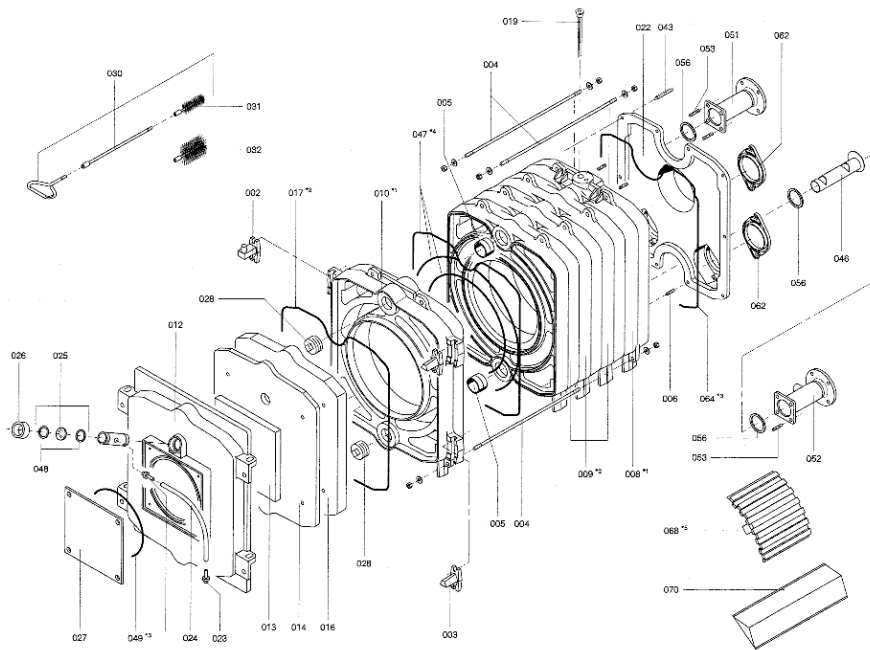

Chaînage 7223749 Corps chaudière RL412 (5 segments)

1.2. Graphique 7223749

5786-414 TR 387

Sevle 2

5786-414 TR