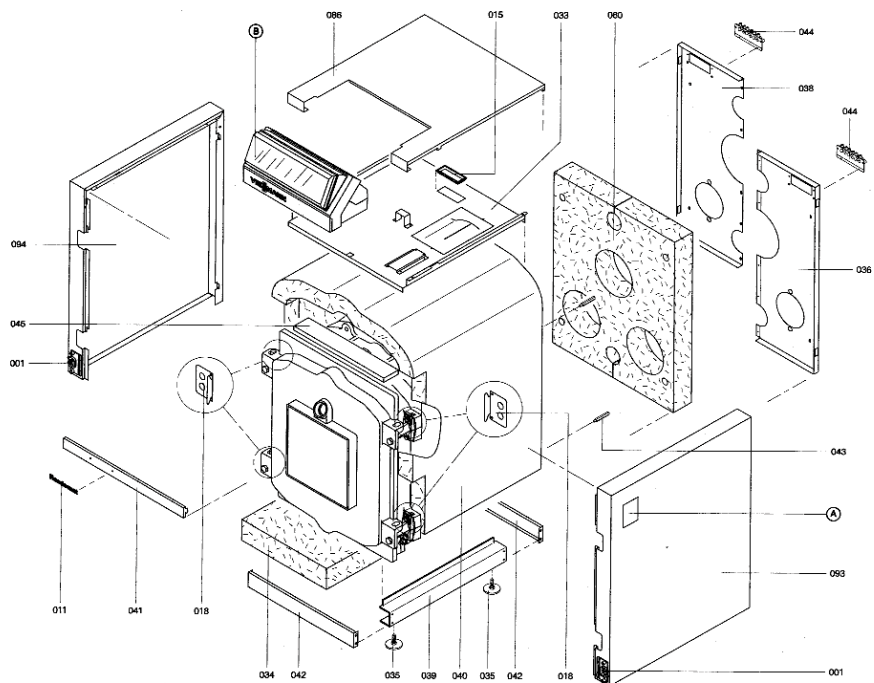

Chaînage 7223749 Corps chaudière RL412 (5 segments)

8787 414 B/F 3/87

8787 414 B/F

Page 2