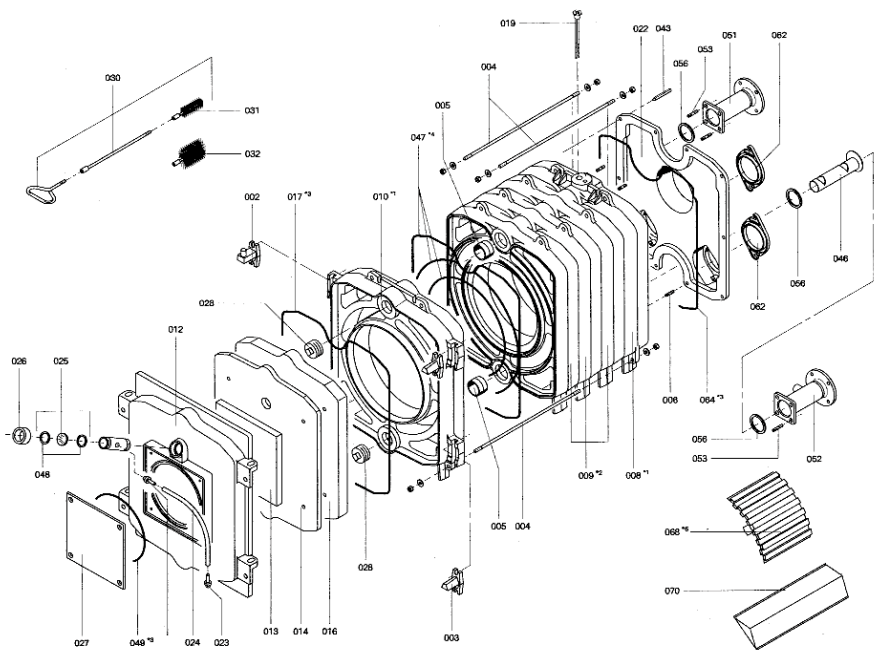

Chaînage 7223749 Corps chaudière RL412 (5 segments)

8787 414 B/F 3/87

8787 414 B/F

Page 2