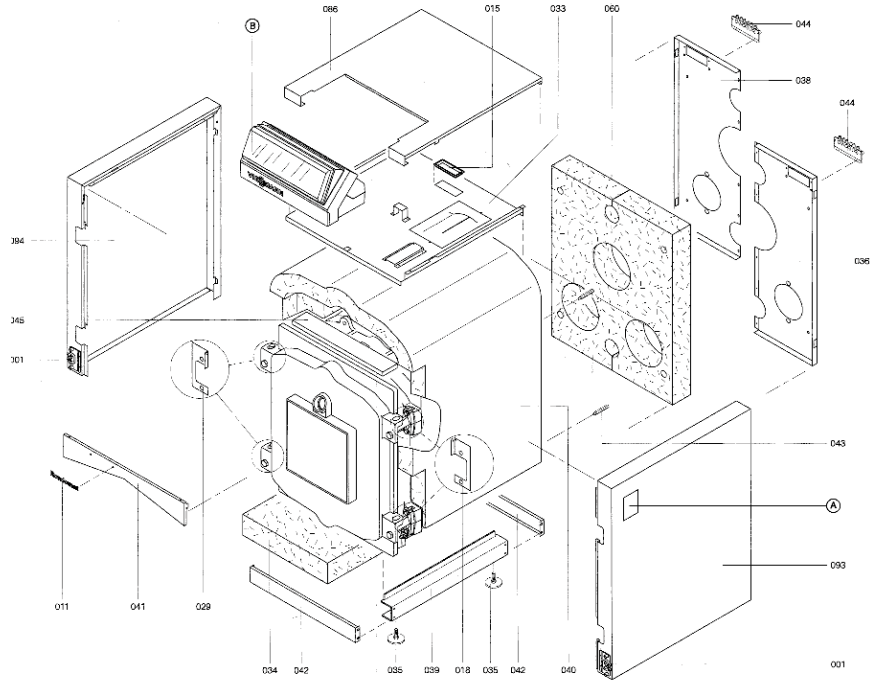

Chaînage 7223749 Corps chaudière RL412 (5 segments)

1.2. Graphique 7223749

5786-414 TR 387

Sevle 2

5786-414 TR

Chaînage 7223749 Corps chaudière RL412 (5 segments)

5781 414 788

Seite 2