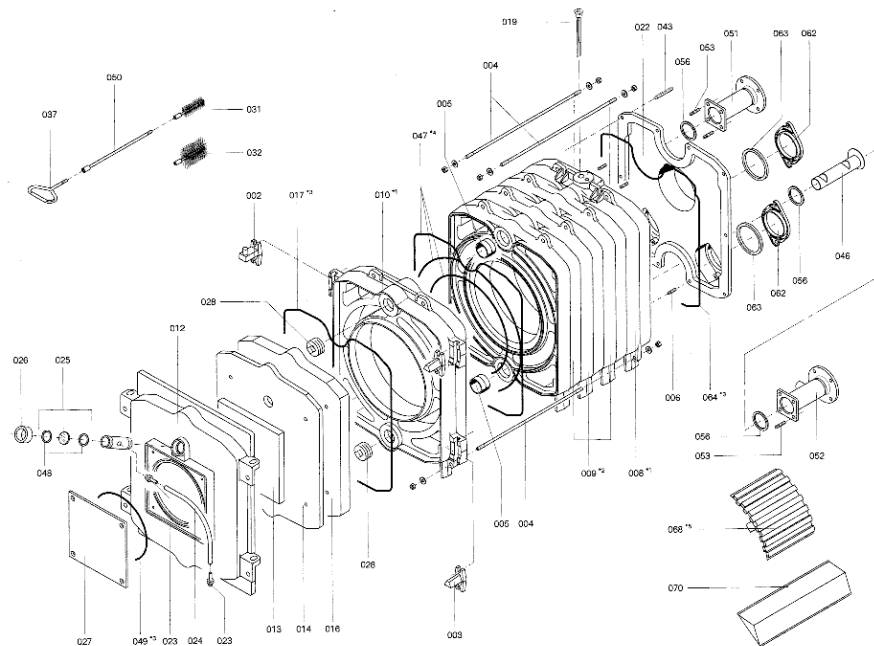

Chaînage 7223749 Corps chaudière RL412 (5 segments)

1.2. Graphique 7223749

5786-414 TR 387

Sevle 2

5786-414 TR

Chaînage 7223749 Corps chaudière RL412 (5 segments)

5781 414 788

Seite 2

5781 414

Chaînage 7223749 Corps chaudière RL412 (5 segments)

8787 414 B/F 3/87

8787 414 B/F

Page 2

Chaînage 7223749 Corps chaudière RL412 (5 segments)

5790 4141 7/08

Page 2

9790-4141

Chaînage 7223749 Corps chaudière RL412 (5 segments)

5792 414 GB 3/97

Part 2

5792 414 GB

Chaînage 7223749 Corps chaudière RL412 (5 segments)

5788 414 E 1/38

Página 2