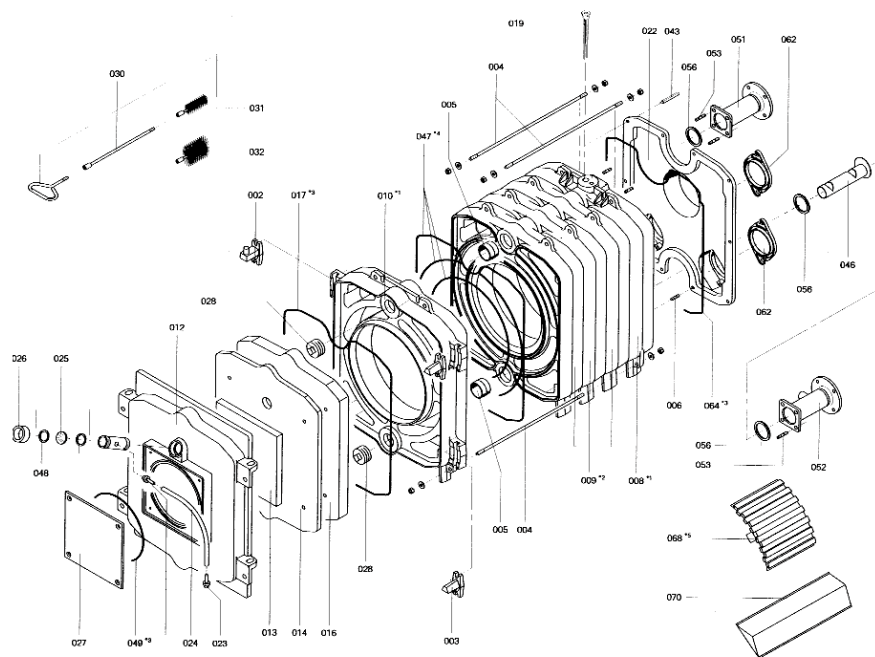

Chaînage 7223749 Corps chaudière RL412 (5 segments)

1.2. Graphique 7223749

5786-414 TR 387

Sevle 2

5786-414 TR

Chaînage 7223749 Corps chaudière RL412 (5 segments)

5781 414 788

Seite 2

5781 414

Chaînage 7223749 Corps chaudière RL412 (5 segments)

8787 414 B/F 3/87

8787 414 B/F

Page 2

Chaînage 7223749 Corps chaudière RL412 (5 segments)

5790 4141 7/08

Page 2

9790-4141

Chaînage 7223749 Corps chaudière RL412 (5 segments)

5792 414 GB 3/97

Part 2

5792 414 GB

Chaînage 7223749 Corps chaudière RL412 (5 segments)

5788 414 E 1/38

Página 2