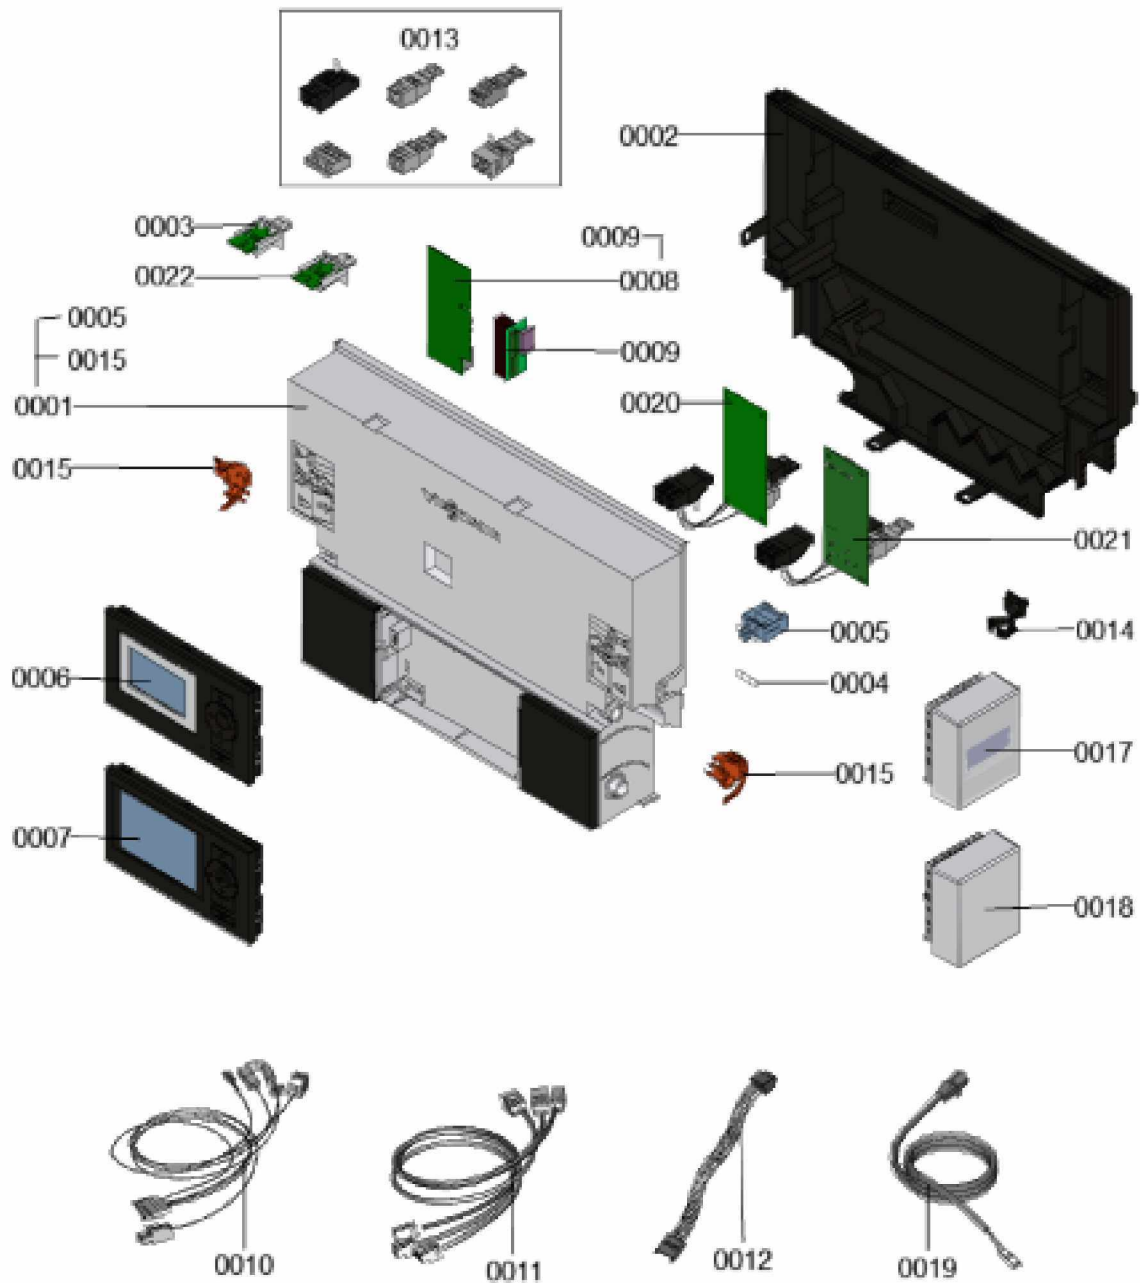

1.2. Graphique 7121945