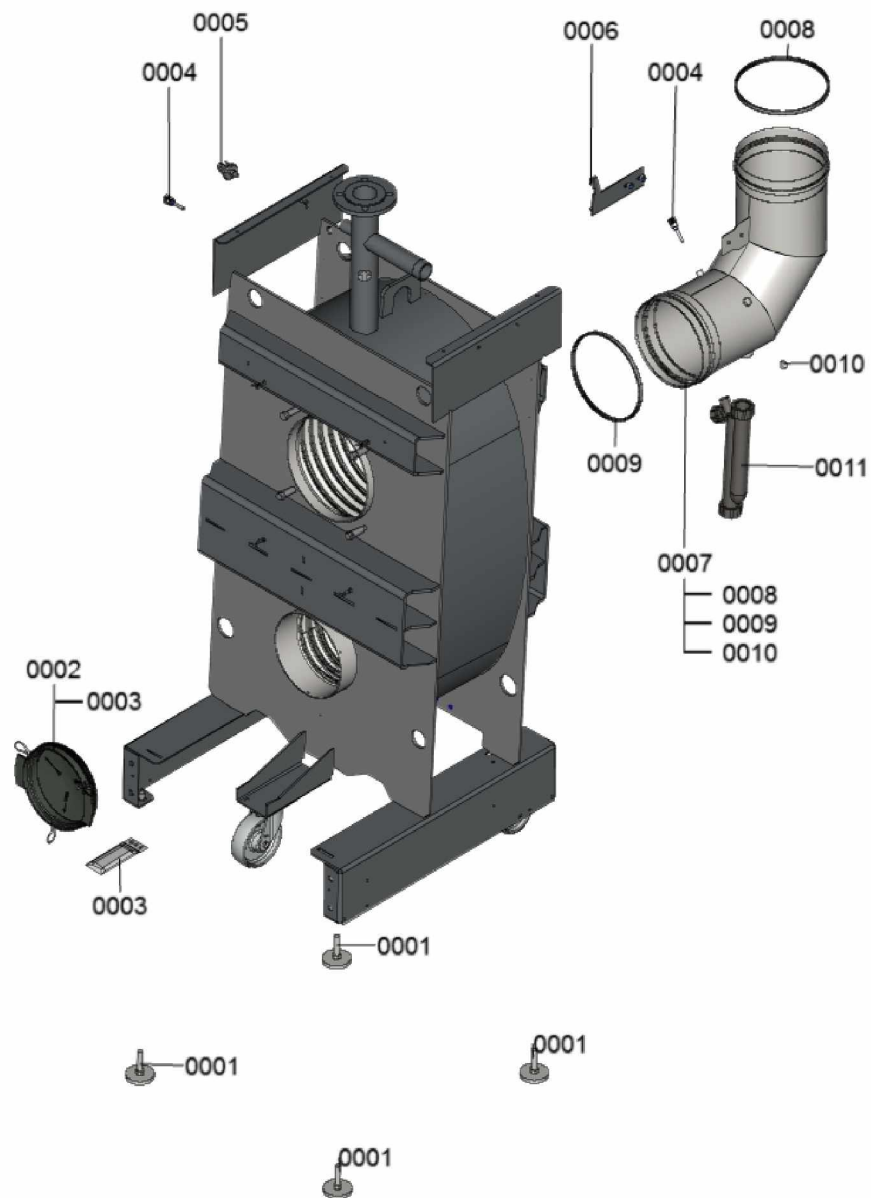

## 1. Liste des pièces 7358345 Chaudière

### 1.1. Liste des pièces

Position	N° produit.	Désignation	GrpMat	Quantité	Prix catalogue / pc.
0001	7818798	Pied réglable (1 pièces) Vitocell	749	1	6.50 EUR
0002	7875582	Trappe de révision avec joint	754	1	29.00 EUR
0003	7867380	Connecteur 3	754	1	10.00 EUR
0004	7856699	Sonde de température NTC DUPLEX 10K1	754	1	52.00 EUR
0005	7867381	Pressostat manque d'eau PSW-M4	754	1	59.00 EUR
0006	7856855	Tôle de fixation	754	1	33.00 EUR
0007	7856697	Manchette de raccordement à la chaudière	754	1	213.00 EUR
0008	7867068	Bague d'étanchéité à double lèvres DN200	754	1	66.00 EUR
0009	7867067	Bague d'étanchéité à double lèvres DN206	754	1	66.00 EUR
0010	7868495	Bouchon KAS	754	1	8.00 EUR
0011	7828796	Siphon	754	1	32.00 EUR
0012	7822742	Bouchons (2x) pour manchette de rdt	754	1	12.80 EUR

## 1. Liste des pièces 7358391 Brûleur