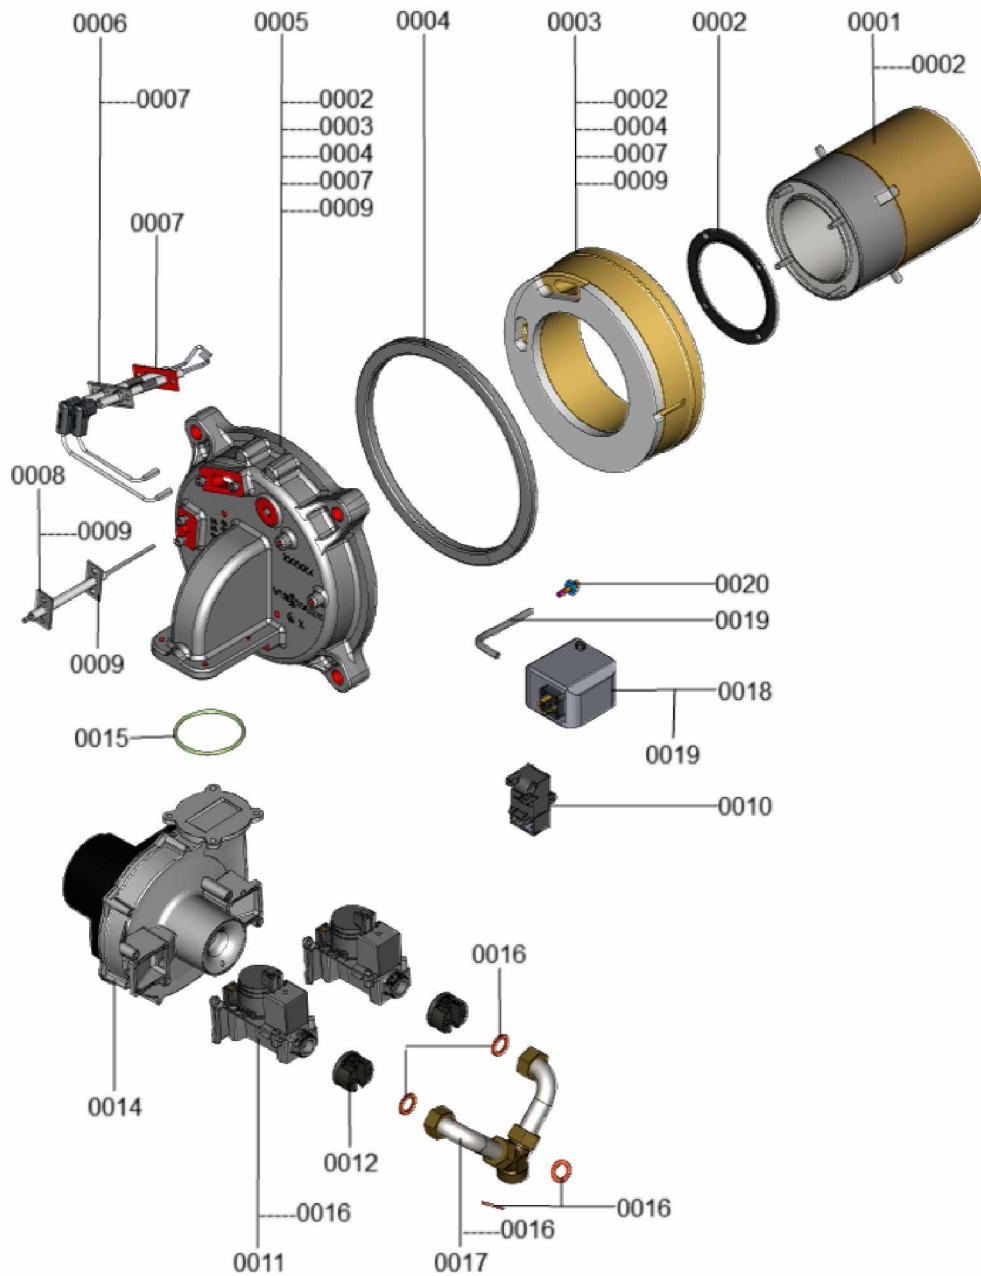

1.2. Graphique 7911489